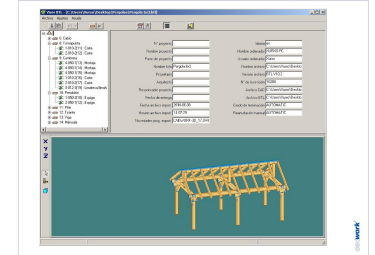

modularTmass

Mobiliario y Estructuras en kits de Autoconstrucción

Proceso de Fabricación

- Con diseño CNC CadWork trabajamos una gran cantidad de modelos permitiendo parametrizar las estructuras con rapidez y eficiencia en el uso de la madera, complementado con herrajes disponibles en el mercado.
- Cada diseño de mobiliario y estructura liviana es modelado en 2D y 3D, generando listas y despiece, gestionando de forma óptima los materiales de la obra, permitiendo incluso generar en forma automática los planos de arquitectura.
- Nuestra red de talleres asociados realiza los cortes, cepillado y rebajes de ensambles de acuerdo a los especificado los planos y listas e partes y piezas entregadas.
- El kit es prearmado y desarmado con sus herrajes para su construcción, planos e instrucciones, empacado y despachado al cliente.

Etapa 1

Diseño CNC / Cadwork