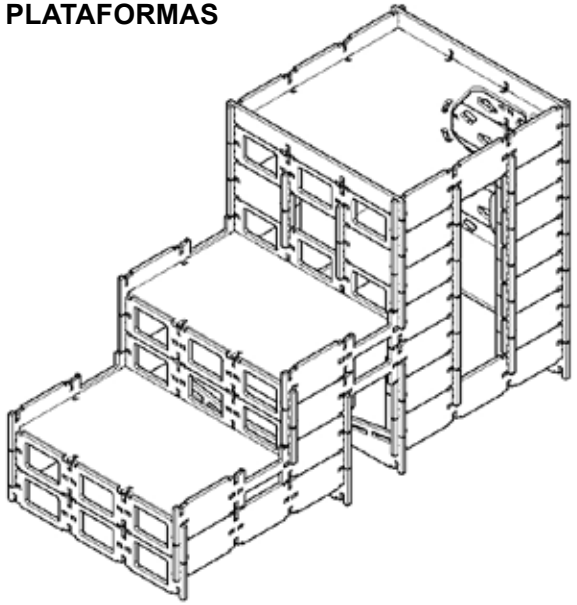

Elementos **"Escalada"**
 6 unidades

Elementos **"Ventana"**
 6 unidades

Elementos **"Puente"**
 2 unidades

19,5 x 109 cm

Elementos **"Techo"**
 3 unidades

Elemento **"Plataforma"**
 1 unidad

Set

OPTIMO

104 x 104 cm

ROMBO

TORRE

PLATAFORMAS

..... y muchas configuraciones más !!

INSTRUCCIONES

PLATAFORMAS

etc. ...