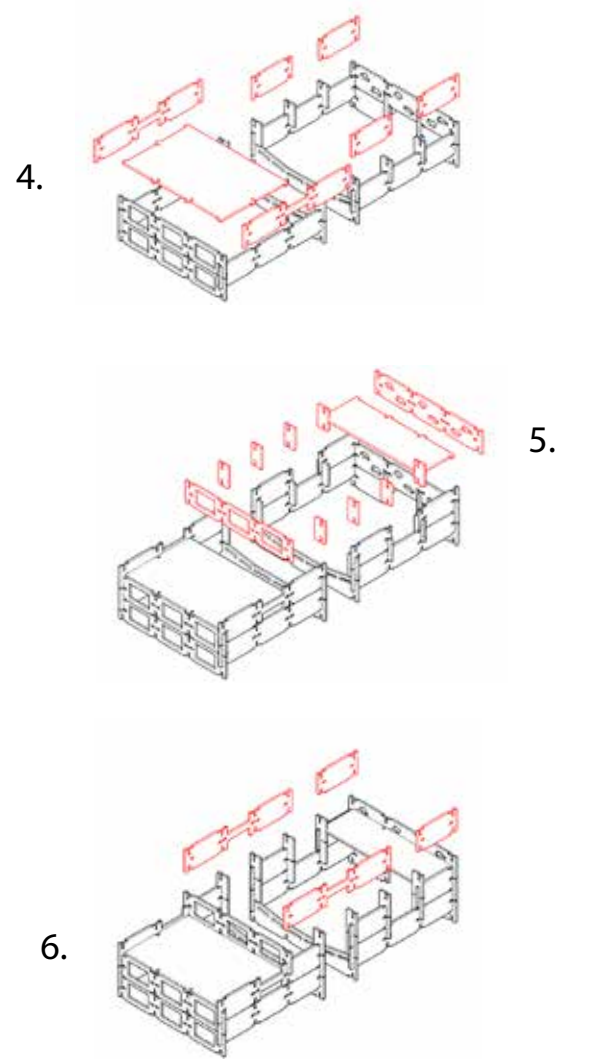

Elementos **"Escalada"**
 6 unidades

Elementos **"Ventana"**
 6 unidades

Elementos **"Puente"**
 2 unidades

19,5 x 109 cm

Elementos **"Techo"**
 3 unidades

Elemento **"Plataforma"**
 1 unidad

Set

OPTIMO

104 x 104 cm

ROMBO

TORRE

PLATAFORMAS

..... y muchas configuraciones más !!

INSTRUCCIONES

PLATAFORMAS

etc. ...