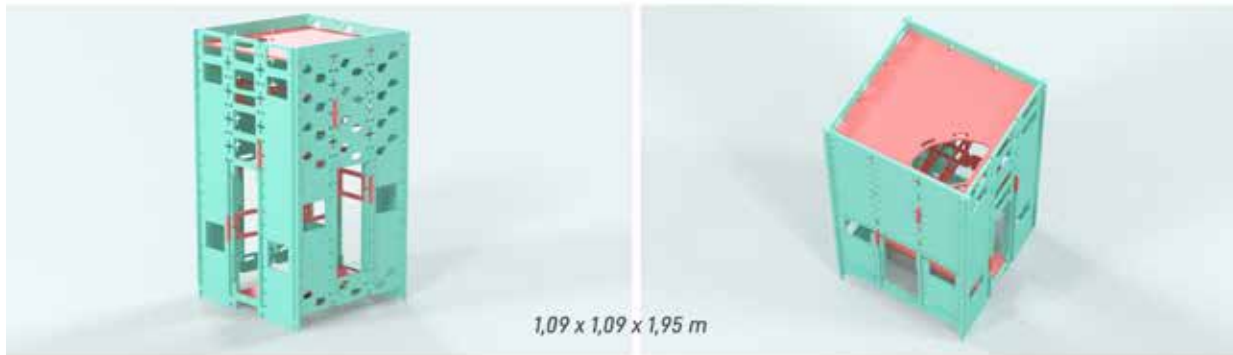

Elementos **"Escalada"**
 6 unidades

Elementos **"Ventana"**
 6 unidades

Elementos **"Puente"**
 2 unidades

19,5 x 109 cm

Elementos **"Techo"**
 3 unidades

Elemento **"Plataforma"**
 1 unidad

Set

OPTIMO

104 x 104 cm

ROMBO

TORRE

PLATAFORMAS

..... y muchas configuraciones más !!

INSTRUCCIONES

PLATAFORMAS

etc. ...