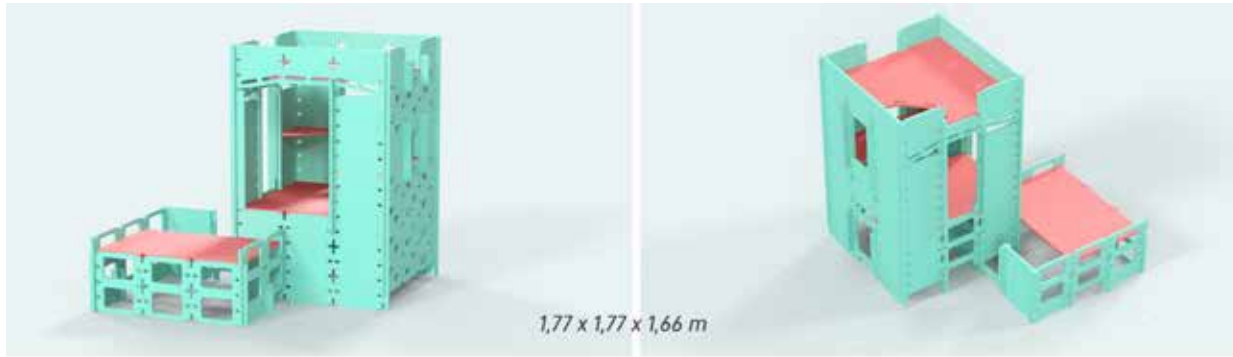

Elementos **"Escalada"**
 6 unidades

Elementos **"Ventana"**
 6 unidades

Elementos **"Puente"**
 2 unidades

19,5 x 109 cm

Elementos **"Techo"**
 3 unidades

Elemento **"Plataforma"**
 1 unidad

Set

OPTIMO

104 x 104 cm

ROMBO

TORRE

PLATAFORMAS

..... y muchas configuraciones más !!

INSTRUCCIONES

PLATAFORMAS

etc. ...