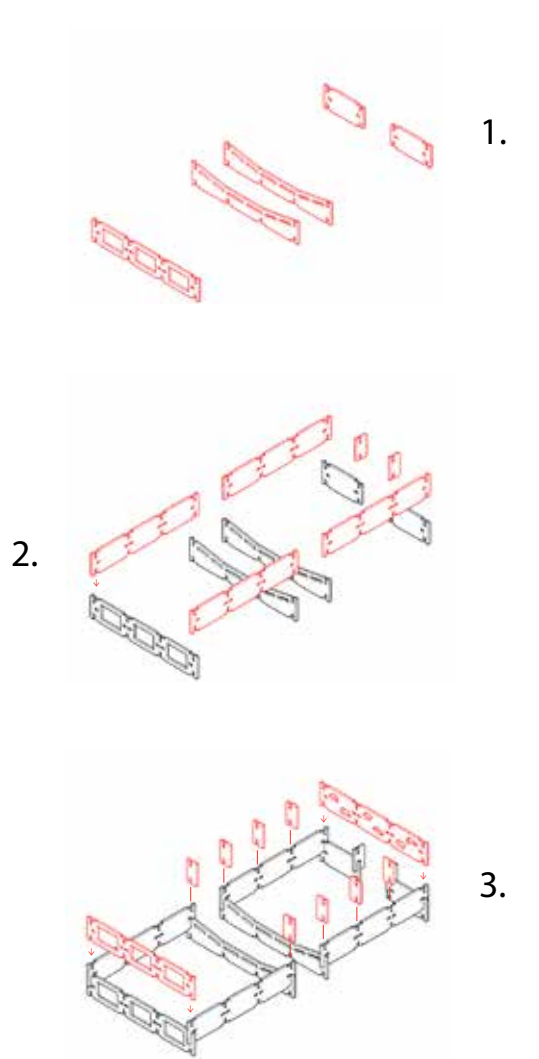

Elementos **"Escalada"**
 6 unidades

Elementos **"Ventana"**
 6 unidades

Elementos **"Puente"**
 2 unidades

19,5 x 109 cm

Elementos **"Techo"**
 3 unidades

Elemento **"Plataforma"**
 1 unidad

Set

OPTIMO

104 x 104 cm

ROMBO

TORRE

PLATAFORMAS

..... y muchas configuraciones más !!

INSTRUCCIONES

PLATAFORMAS

etc. ...