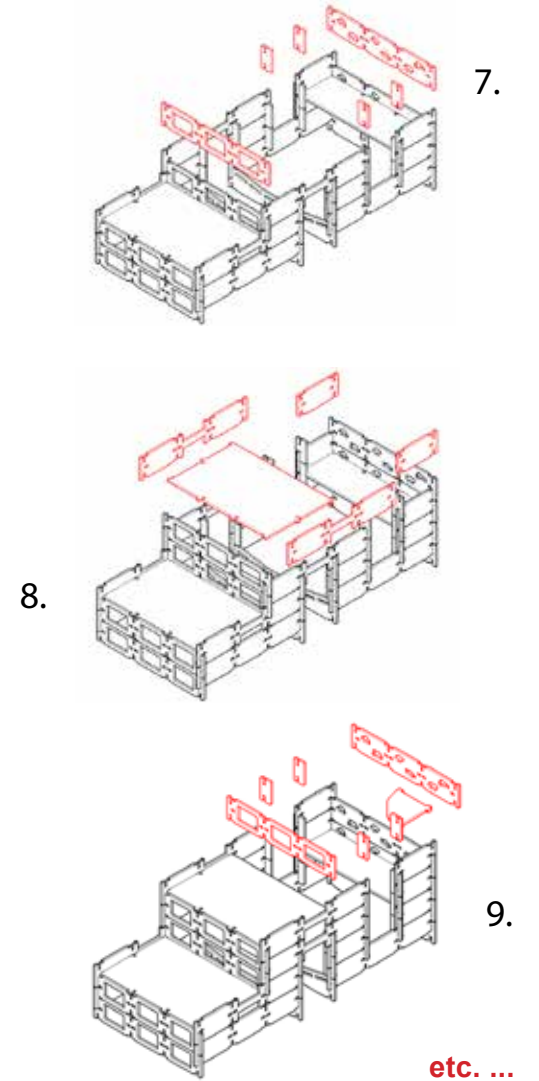

Elementos **"Escalada"**
 6 unidades

Elementos **"Ventana"**
 6 unidades

Elementos **"Puente"**
 2 unidades

19,5 x 109 cm

Elementos **"Techo"**
 3 unidades

Elemento **"Plataforma"**
 1 unidad

Set

OPTIMO

104 x 104 cm

ROMBO

TORRE

PLATAFORMAS

..... y muchas configuraciones más !!

INSTRUCCIONES

PLATAFORMAS

etc. ...