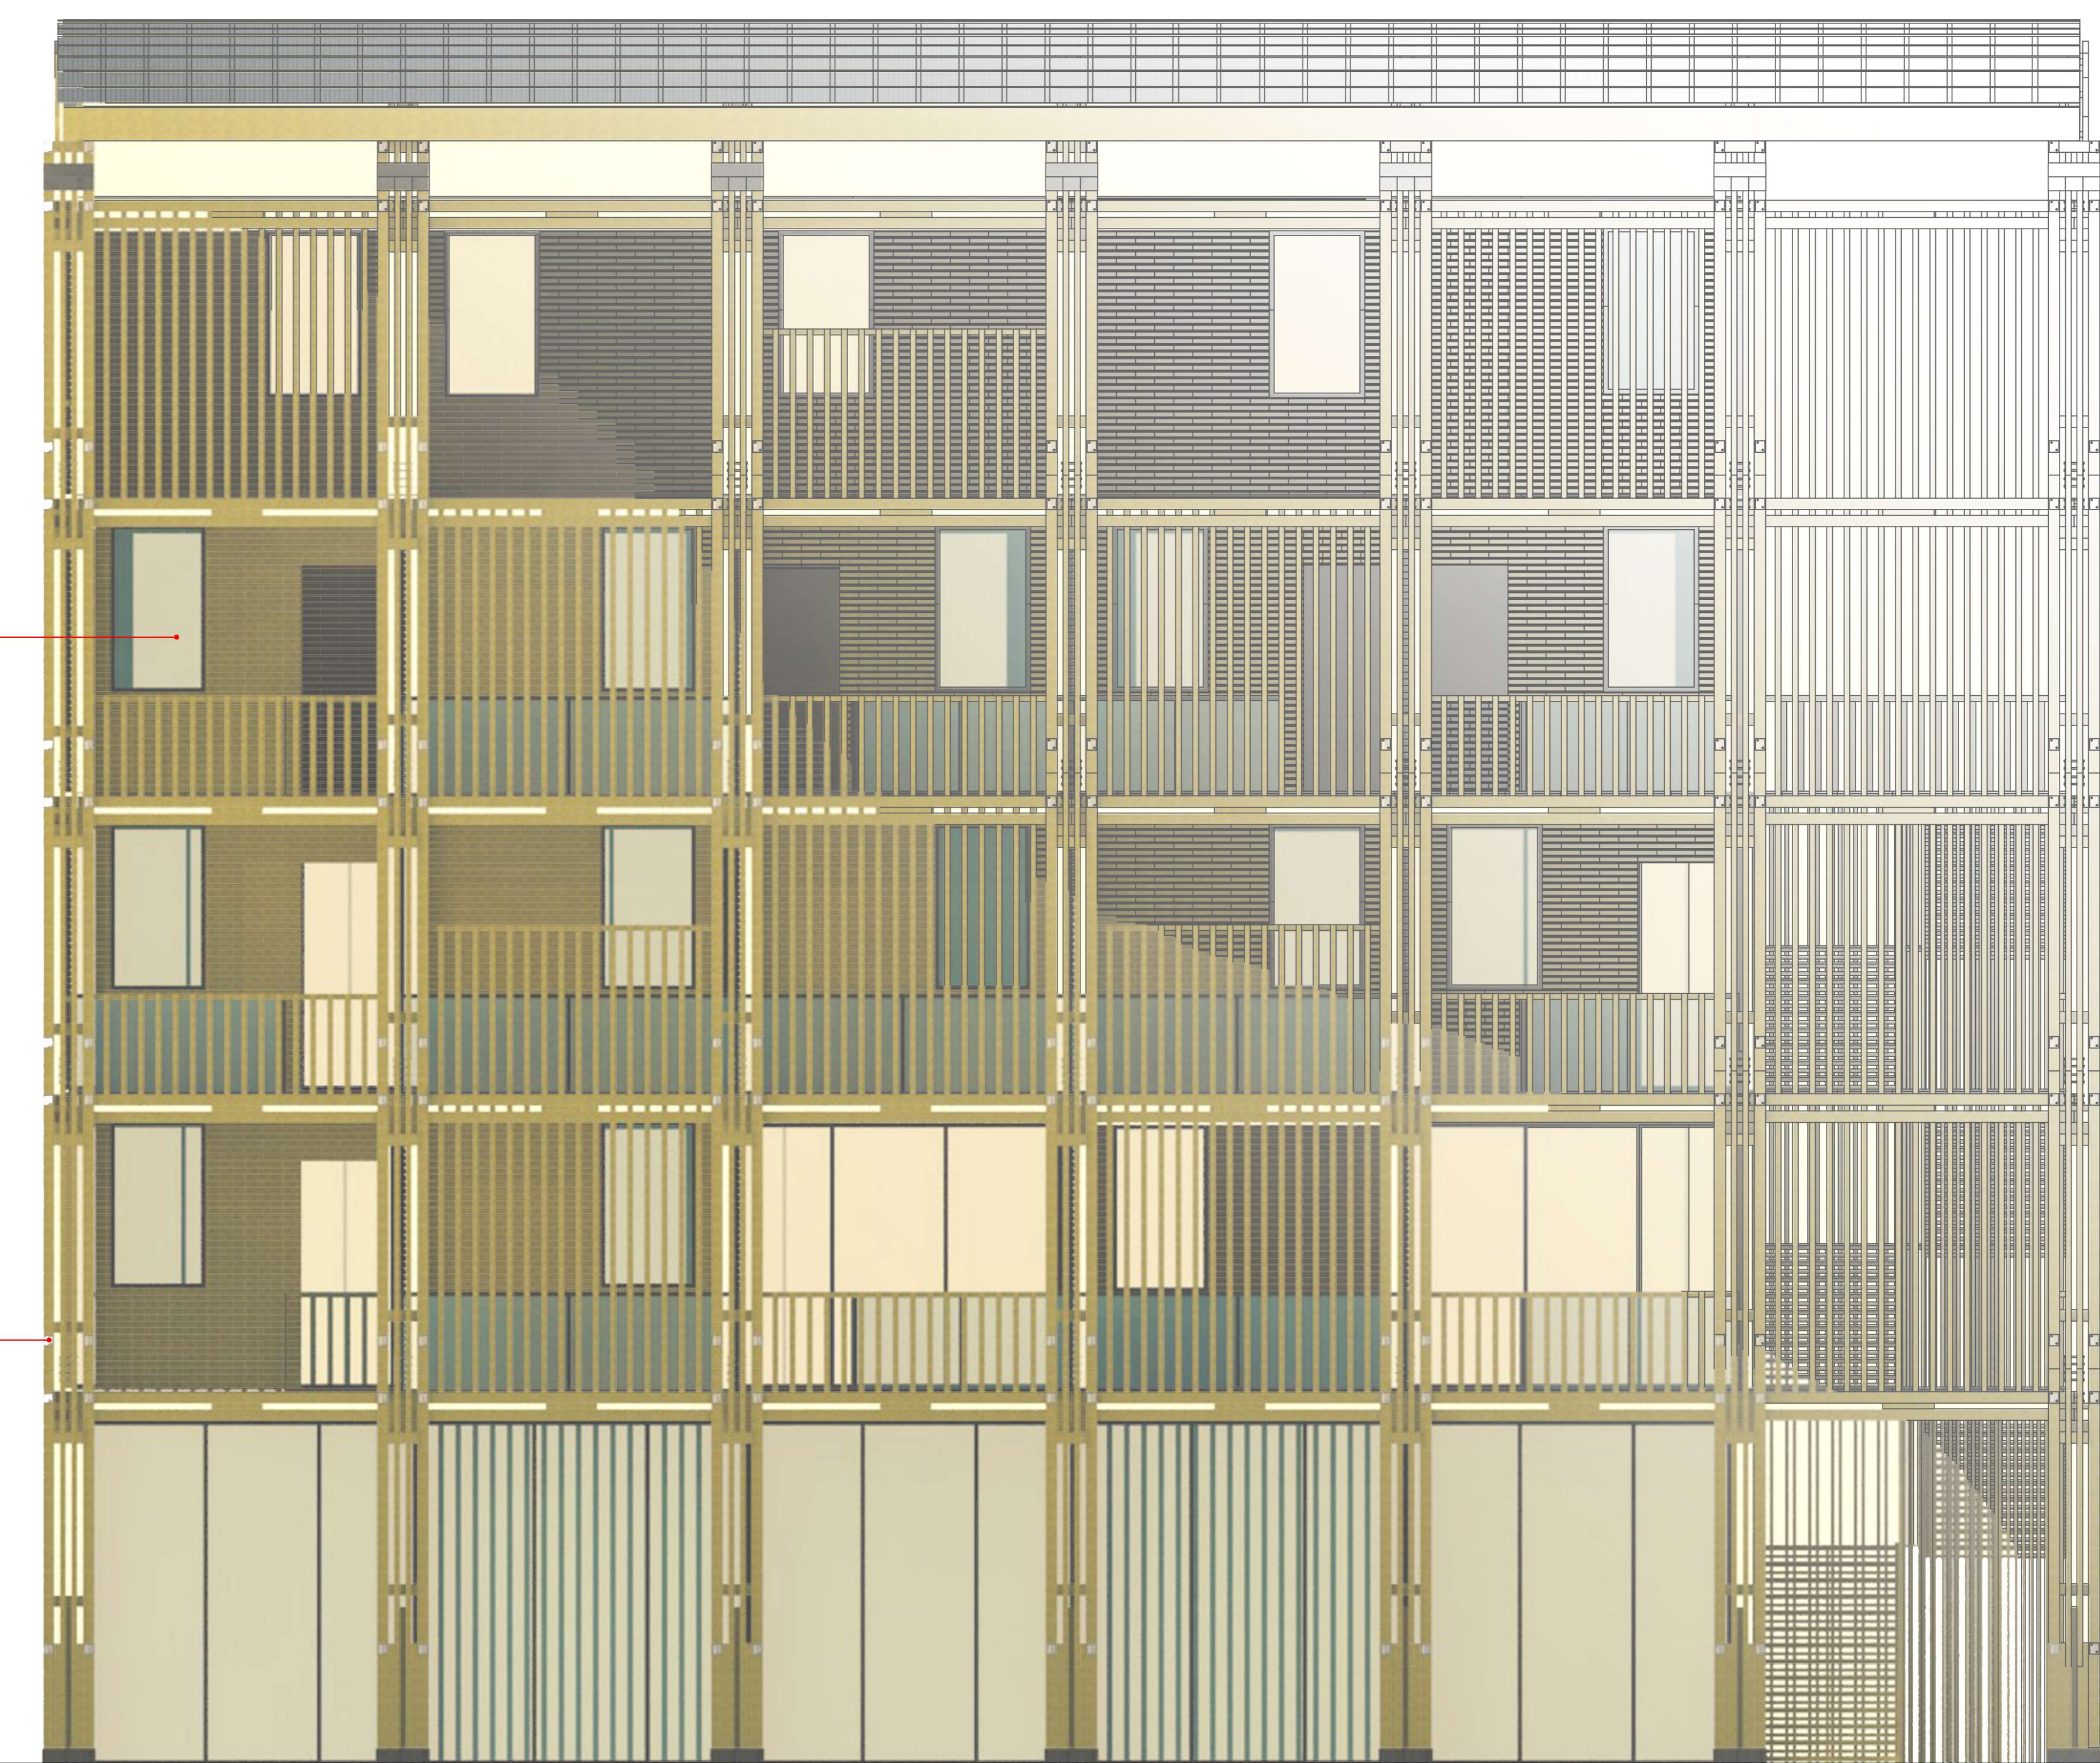

**CERRAMIENTO SISTEMA BME**  
 -Bloque Madera Encastrado.  
 -Medidas: 40x12x7 cm.  
 -Aislante térmico, acústico, hidrófugo e ignífugo.  
 -Color madera natural.

**ABERTURAS:**  
 -Aluminio color negro.  
 -Vidrio laminado 4mm.  
 -Módulo de ventanas 1.00x1.70

**ESTRUCTURA:**  
 -Madera pino Eliotis  
 -Medidas de cada liston 6x12"  
 -Utilización:  
 \*Columnas compuestas  
 \*Vigas Compuestas  
 VER DETALLE DC-02 lámina Nº5

**UNIONES:**  
 -Planchas metálicas para rigidizar y unir listones.  
 -Medida: 10x12 cm / 54x28cm  
 -Color: gris metalizado brillante  
 VER DETALLE DC-02 lamina Nº5

**ANCLAJES:**  
 -Planchuela metálica estructural vinculada a cabezal de Hº  
 -Medida: 57x57x17 cm.  
 -Color: Negro  
 VER DETALLE DC-01 lamina Nº5

ELEVACION NORTE

ESC 1:50

ELEVACION SUR

ESC 1:50