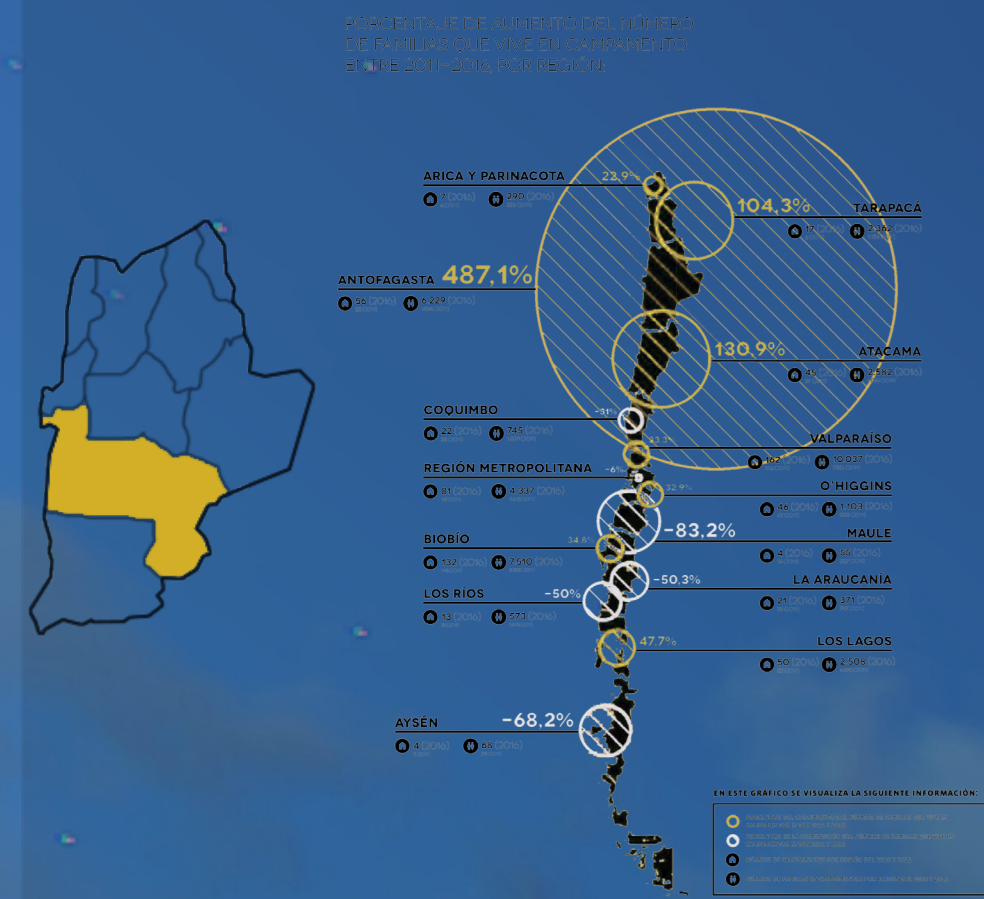

## CONCENTRACIÓN DE TOMAS EN ANTOFAGASTA

## IMAGINARIO NORTINO

## IMPORTANCIA DE LA RELIGIÓN

LA POBLACIÓN EXTRANJERA DE ANTOFAGASTA SE CARACTERIZA POR SU ALTA RELIGIOSIDAD Y CONVENCIONES.