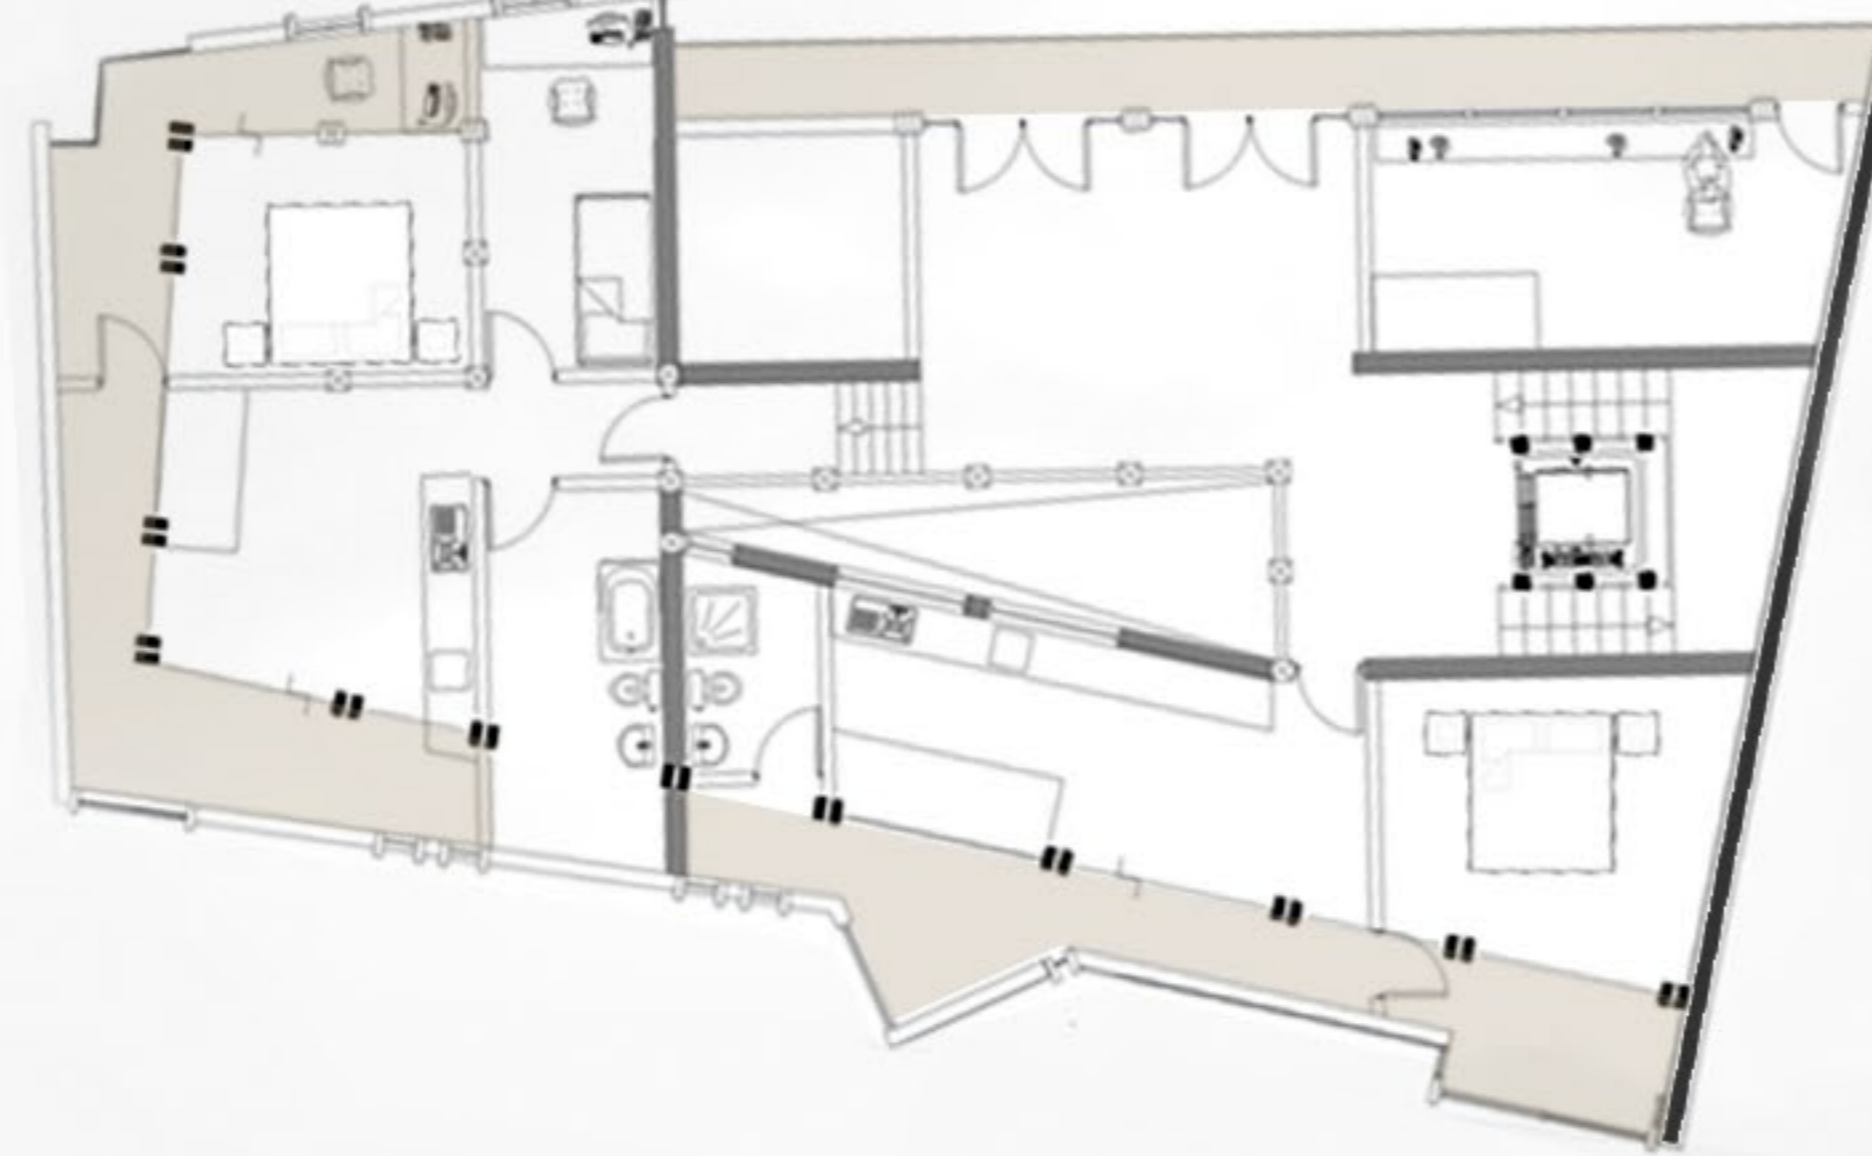

# CONJUNTO HABITACIONAL DIMALOW

ELEVACIÓN FACHADA SUR PASEO PEATONAL DIMALOW ESCALA 1:100

PLANTA NIVEL DIMALOW ESCALA 1:100

PLANTA NIVEL DIMALOW ESCALA 1:100

FOTOMONTAJE PANÓRAMICO TERRAZAS PÚBLICAS PASEO DIMALOW

## Vivienda unifamiliar tipo Loft

El apartamento es de doble altura, amplitud de horizontes, cuenta con una aislación acústica prudente para el agitado ritmo de vida en los espacios públicos del Cine Arte Dimalow en Cerro Alegre. La luz es captada naturalmente por lugar ventana, terrazas y vacío interior que cualifica todos los departamentos. La funcionalidad en el mobiliario estructural de madera apela a la practicidad, funcionalidad y al confort. Este mobiliario es producto de una diferencia de nivel que abre la posibilidad a unas cajoneras a disposición del usuario.

## ESQUEMA VOLUMÉTRICO VIVIENDA Y CINE

## ESQUELETO DEL EDIFICIO