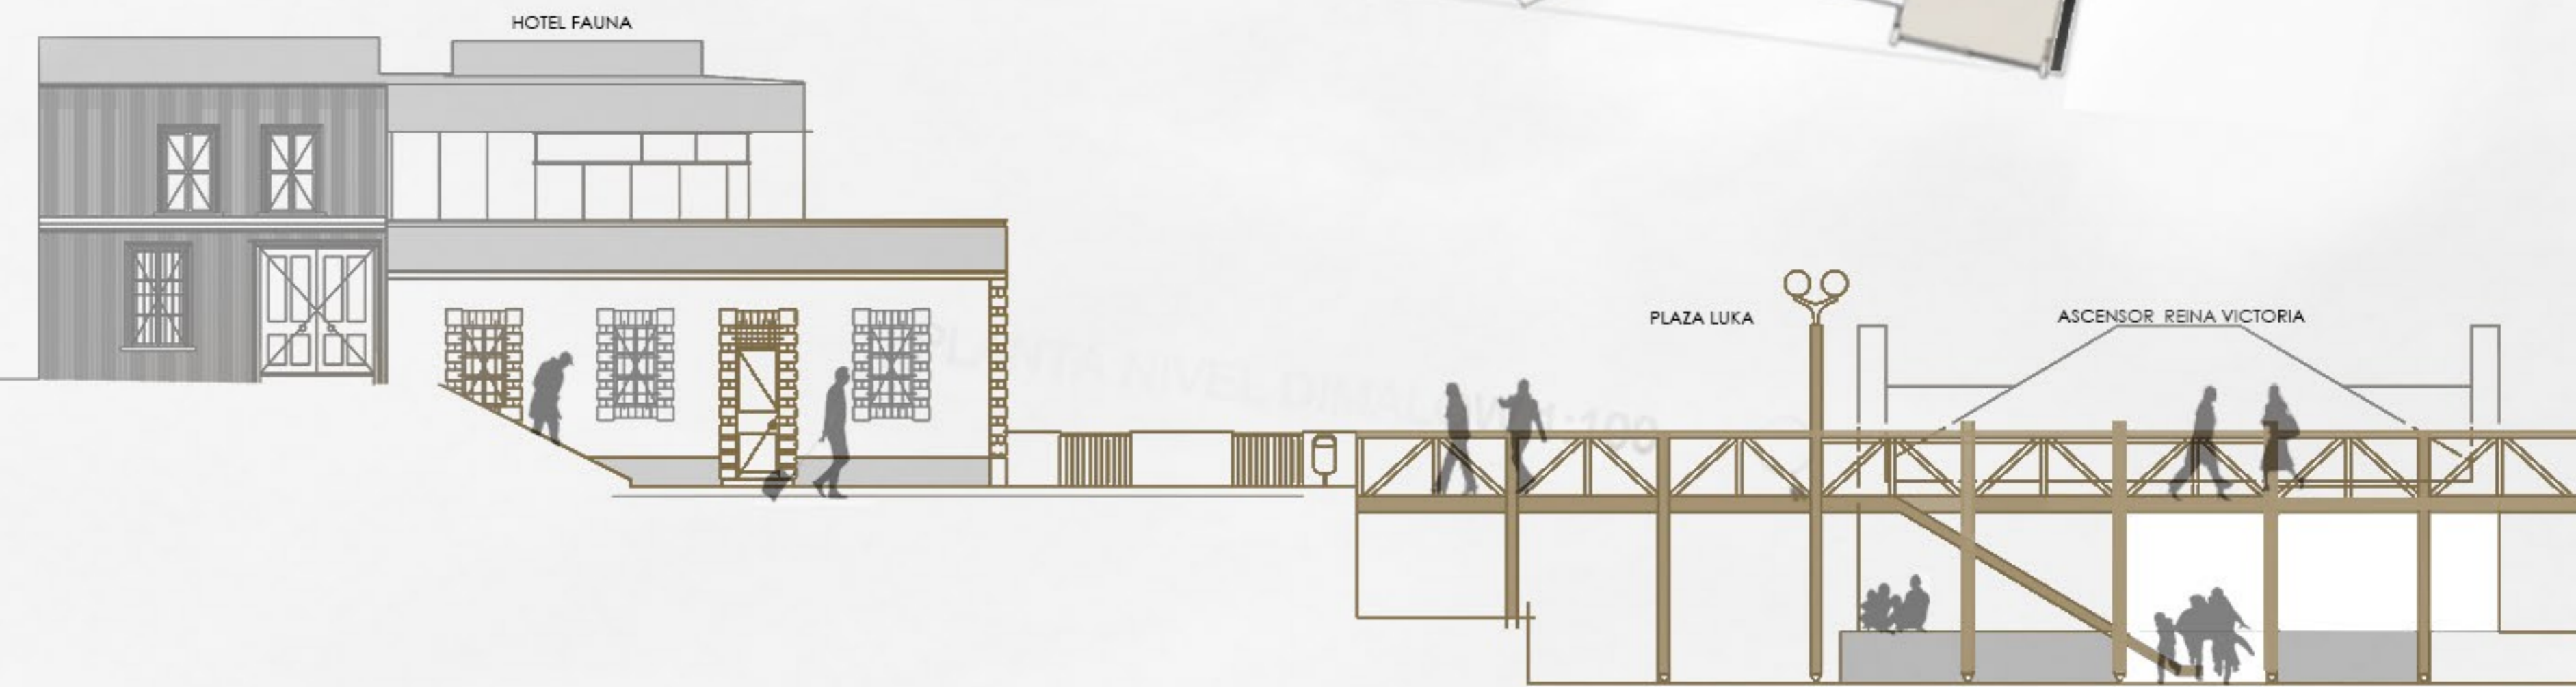

# CONJUNTO HABITACIONAL DIMALOW

ELEVACIÓN FACHADA SUR PASEO PEATONAL DIMALOW ESCALA 1:100

PLANTA NIVEL DIMALOW ESCALA 1:100

PLANTA NIVEL DIMALOW ESCALA 1:100

FOTOMONTAJE PANÓRAMICO TERRAZAS PÚBLICAS PASEO DIMALOW

## Vivienda unifamiliar tipo Loft

El apartamento es de doble altura, amplitud de horizontes, cuenta con una aislación acústica prudente para el agitado ritmo de vida en los espacios públicos del Cine Arte Dimalow en Cerro Alegre. La luz es captada naturalmente por lugar ventana, terrazas y vacío interior que cualifica todos los departamentos. La funcionalidad en el mobiliario estructural de madera apela a la practicidad, funcionalidad y al confort. Este mobiliario es producto de una diferencia de nivel que abre la posibilidad a unas cajoneras a disposición del usuario.

## ESQUEMA VOLUMÉTRICO VIVIENDA Y CINE

## ESQUELETO DEL EDIFICIO