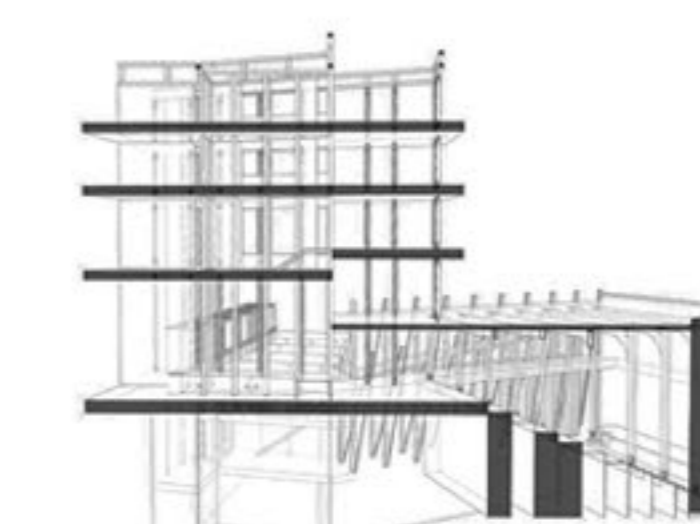

# CONJUNTO HABITACIONAL DIMALOW

ELEVACIÓN FACHADA SUR PASEO PEATONAL DIMALOW ESCALA 1:100

PLANTA NIVEL DIMALOW ESCALA 1:100

PLANTA NIVEL DIMALOW ESCALA 1:100

FOTOMONTAJE PANÓRAMICO TERRAZAS PÚBLICAS PASEO DIMALOW

## Vivienda unifamiliar tipo Loft

El apartamento es de doble altura, amplitud de horizontes, cuenta con una aislación acústica prudente para el agitado ritmo de vida en los espacios públicos del Cine Arte Dimalow en Cerro Alegre. La luz es captada naturalmente por lugar ventana, terrazas y vacío interior que cualifica todos los departamentos. La funcionalidad en el mobiliario estructural de madera apela a la practicidad, funcionalidad y al confort. Este mobiliario es producto de una diferencia de nivel que abre la posibilidad a unas cajoneras a disposición del usuario.

## ESQUEMA VOLUMÉTRICO VIVIENDA Y CINE

## ESQUELETO DEL EDIFICIO