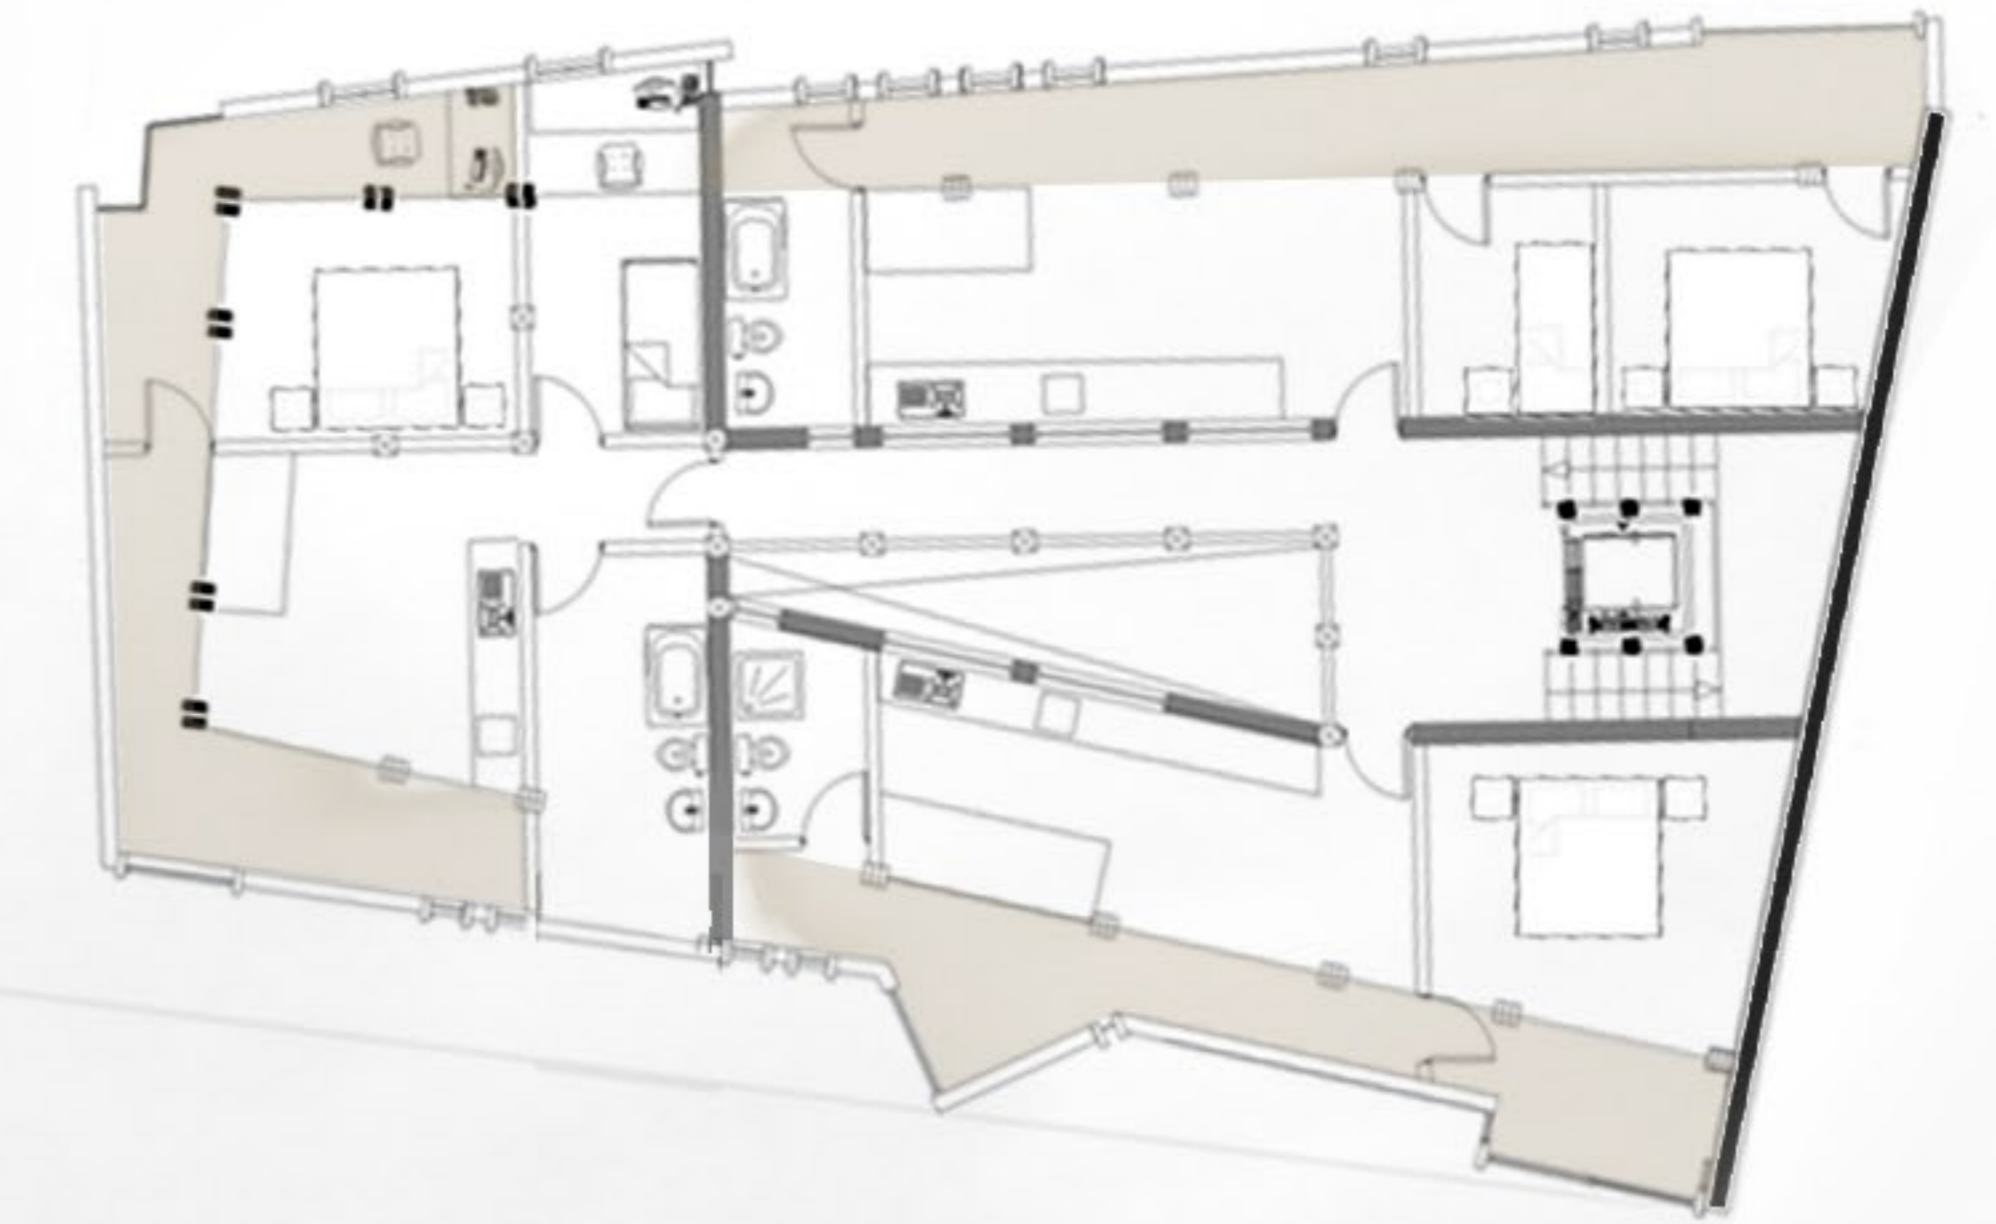

# CONJUNTO HABITACIONAL DIMALOW

ELEVACIÓN FACHADA SUR PASEO PEATONAL DIMALOW ESCALA 1:100

PLANTA NIVEL DIMALOW ESCALA 1:100

PLANTA NIVEL DIMALOW ESCALA 1:100

FOTOMONTAJE PANÓRAMICO TERRAZAS PÚBLICAS PASEO DIMALOW

## Vivienda unifamiliar tipo Loft

El apartamento es de doble altura, amplitud de horizontes, cuenta con una aislación acústica prudente para el agitado ritmo de vida en los espacios públicos del Cine Arte Dimalow en Cerro Alegre. La luz es captada naturalmente por lugar ventana, terrazas y vacío interior que cualifica todos los departamentos. La funcionalidad en el mobiliario estructural de madera apela a la practicidad, funcionalidad y al confort. Este mobiliario es producto de una diferencia de nivel que abre la posibilidad a unas cajoneras a disposición del usuario.

## ESQUEMA VOLUMÉTRICO VIVIENDA Y CINE

## ESQUELETO DEL EDIFICIO