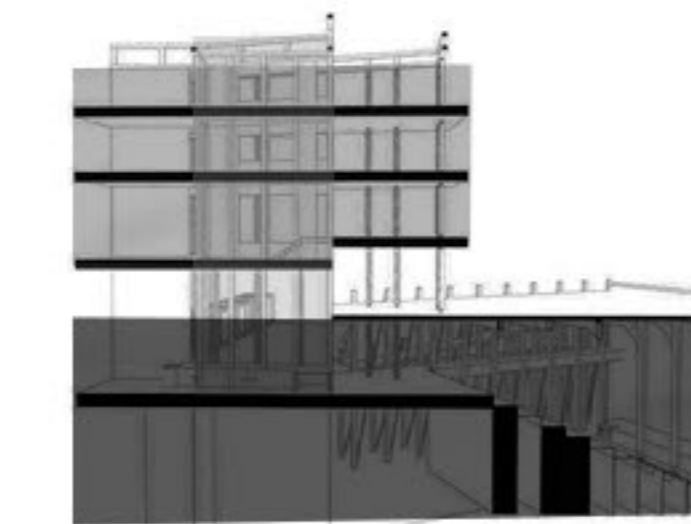

# CONJUNTO HABITACIONAL DIMALOW

ELEVACIÓN FACHADA SUR PASEO PEATONAL DIMALOW ESCALA 1:100

PLANTA NIVEL DIMALOW ESCALA 1:100

PLANTA NIVEL DIMALOW ESCALA 1:100

FOTOMONTAJE PANÓRAMICO TERRAZAS PÚBLICAS PASEO DIMALOW

## Vivienda unifamiliar tipo Loft

El apartamento es de doble altura, amplitud de horizontes, cuenta con una aislación acústica prudente para el agitado ritmo de vida en los espacios públicos del Cine Arte Dimalow en Cerro Alegre. La luz es captada naturalmente por lugar ventana, terrazas y vacío interior que cualifica todos los departamentos. La funcionalidad en el mobiliario estructural de madera apela a la practicidad, funcionalidad y al confort. Este mobiliario es producto de una diferencia de nivel que abre la posibilidad a unas cajoneras a disposición del usuario.

## ESQUEMA VOLUMÉTRICO VIVIENDA Y CINE

## ESQUELETO DEL EDIFICIO