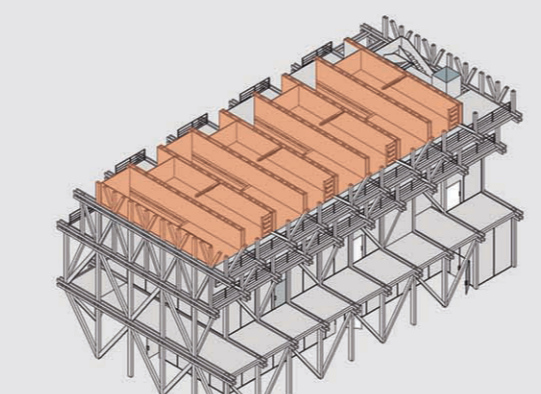

EPE - EDIFICIO PARQUE ESTACION PUERTO VARAS

Referente
Mesa Rectangular / Enzo Mari

Imágenes Referente

Isométrico Referente

Imágenes Constructo

Isométrico Constructo

PLANTA NIVEL 02 - CAFE LITERARIO
Esc. 1:100

M2 Programa 221,76m
M2 Circulación 268,24m2

Público / Privado

Circulaciones

PLANTA NIVEL 04 - VIVIENDAS HABITACIONALES
Esc. 1:100

Público / Privado

P4 190 M2 en Unidades Habitacionales

Circulaciones

PLANTA NIVEL 03 - VIVIENDAS HABITACIONALES
Esc. 1:100

Público / Privado

P3 253 M2 en Unidades Habitacionales

Circulaciones

PLANTA NIVEL 05 - VIVIENDAS HABITACIONALES
Esc. 1:100

Público / Privado

P5 190 M2 en Unidades Habitacionales

Circulaciones