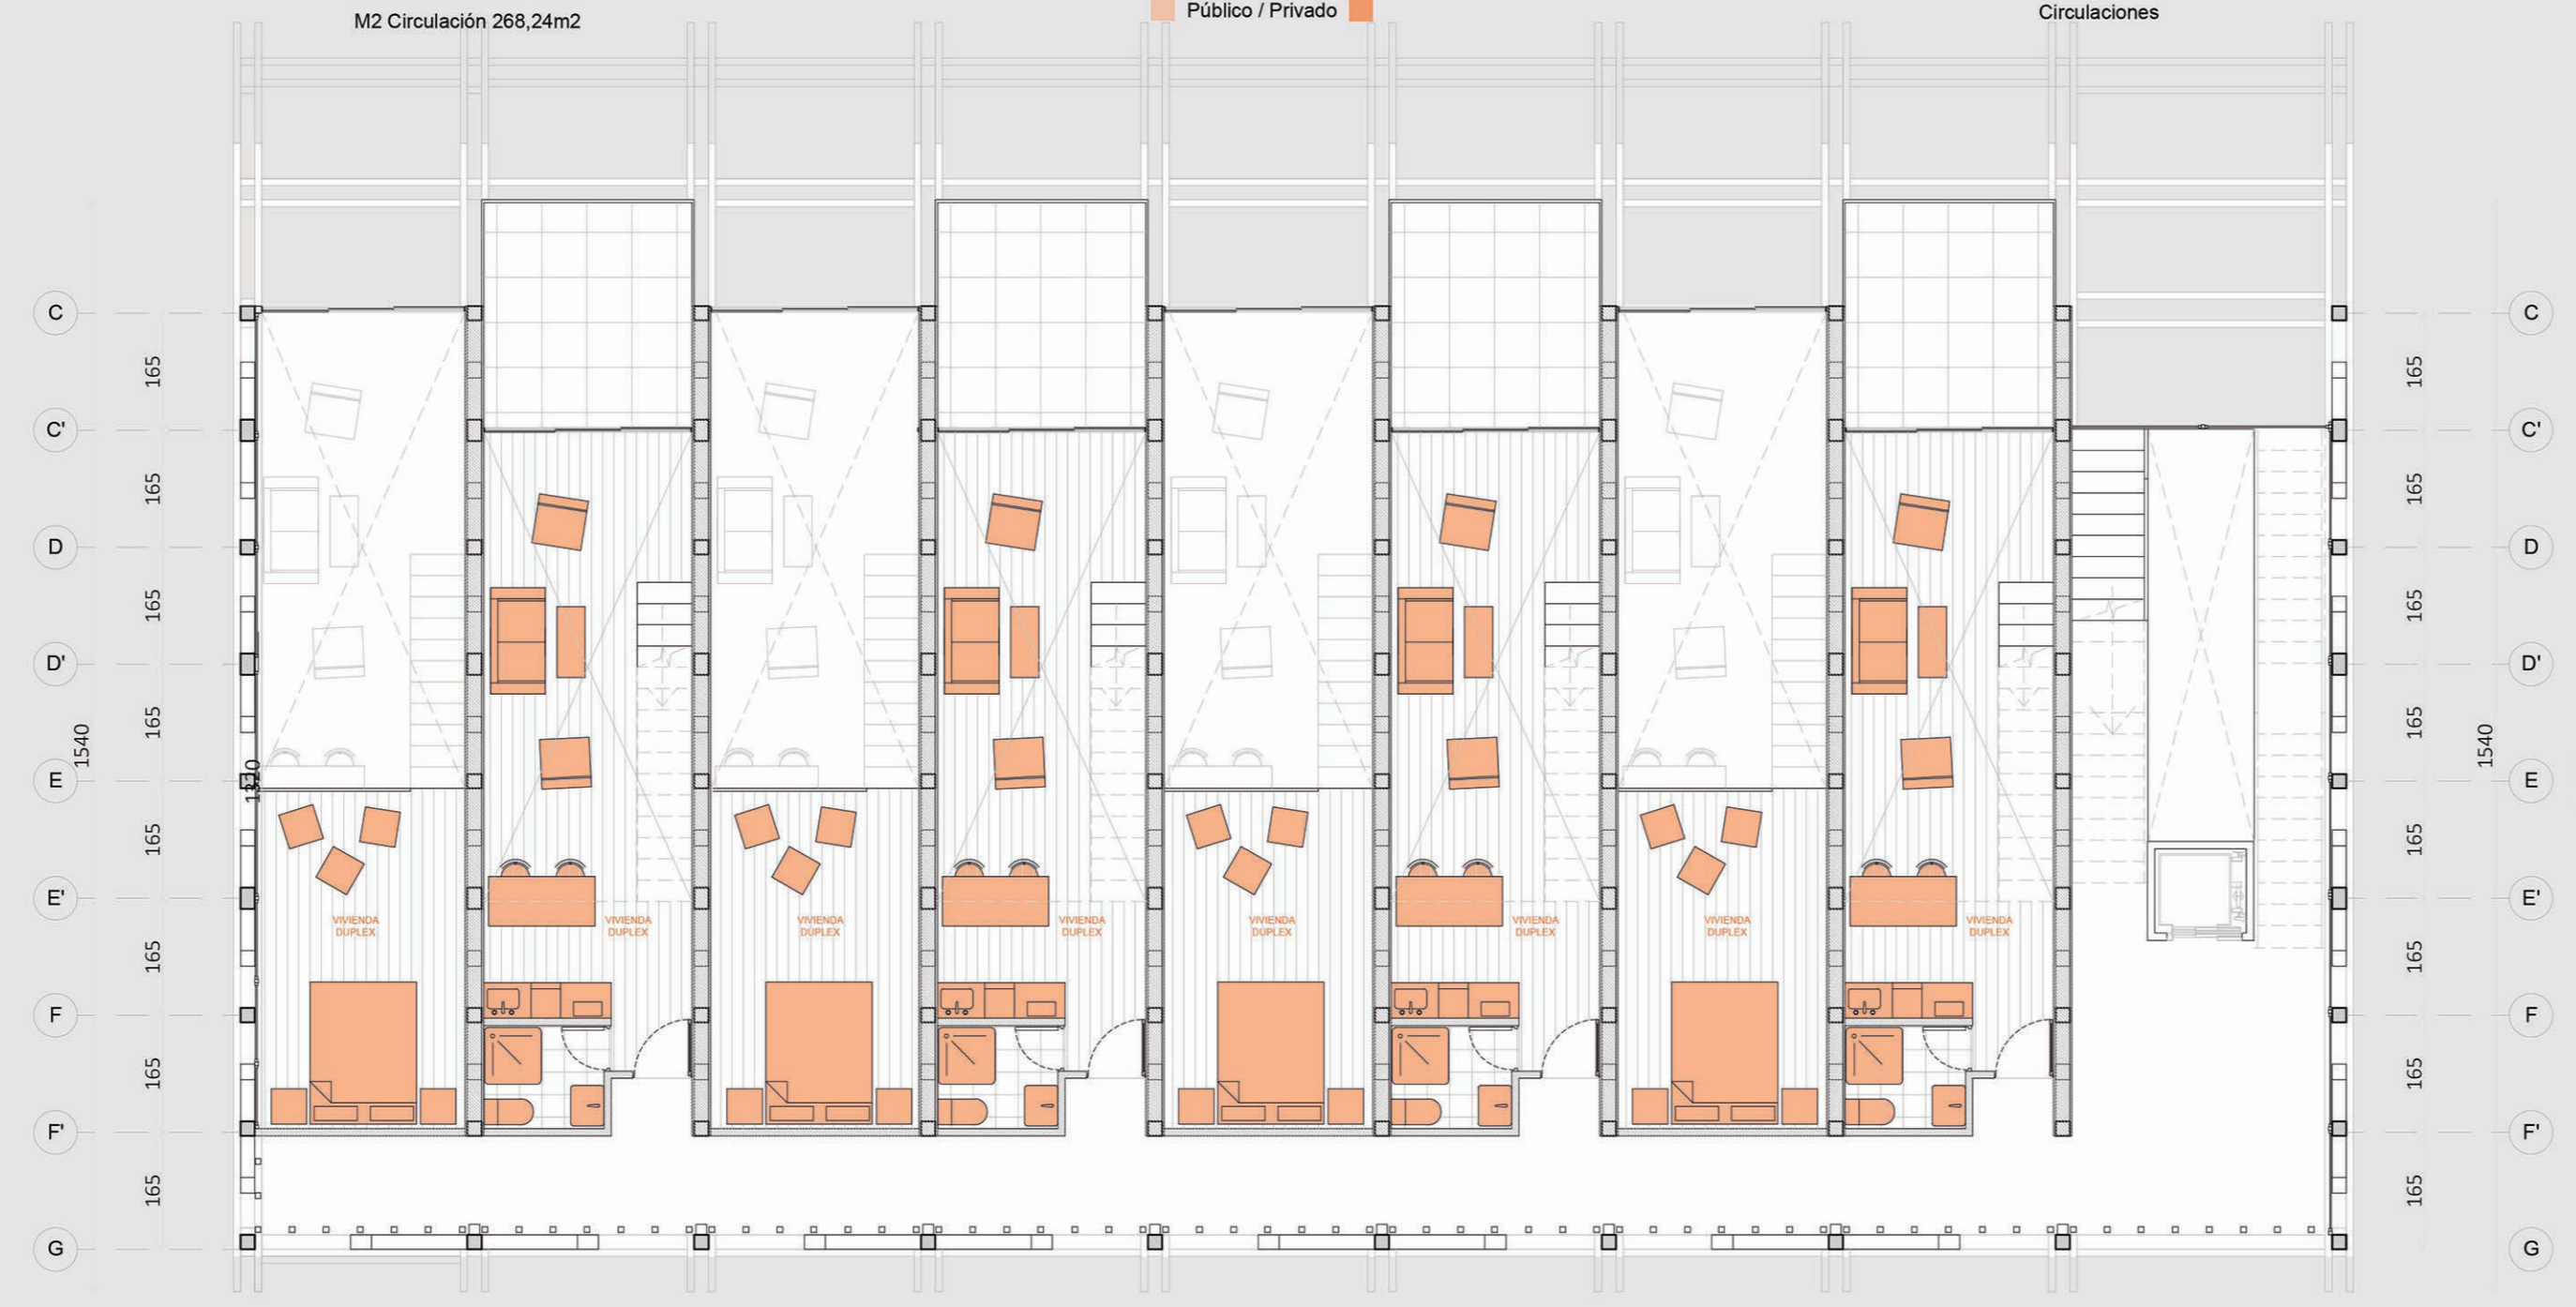

EPE - EDIFICIO PARQUE ESTACION PUERTO VARAS

Referente
Mesa Rectangular / Enzo Mari

Imágenes Referente

Isométrico Referente

Imágenes Constructo

Isométrico Constructo

PLANTA NIVEL 02 - CAFE LITERARIO
Esc. 1:100

M2 Programa 221,76m
M2 Circulación 268,24m2

Público / Privado

Circulaciones

PLANTA NIVEL 04 - VIVIENDAS HABITACIONALES
Esc. 1:100

Público / Privado

P4 190 M2 en Unidades Habitacionales

Circulaciones

PLANTA NIVEL 03 - VIVIENDAS HABITACIONALES
Esc. 1:100

Público / Privado

P3 253 M2 en Unidades Habitacionales

Circulaciones

PLANTA NIVEL 05 - VIVIENDAS HABITACIONALES
Esc. 1:100

Público / Privado

P5 190 M2 en Unidades Habitacionales

Circulaciones