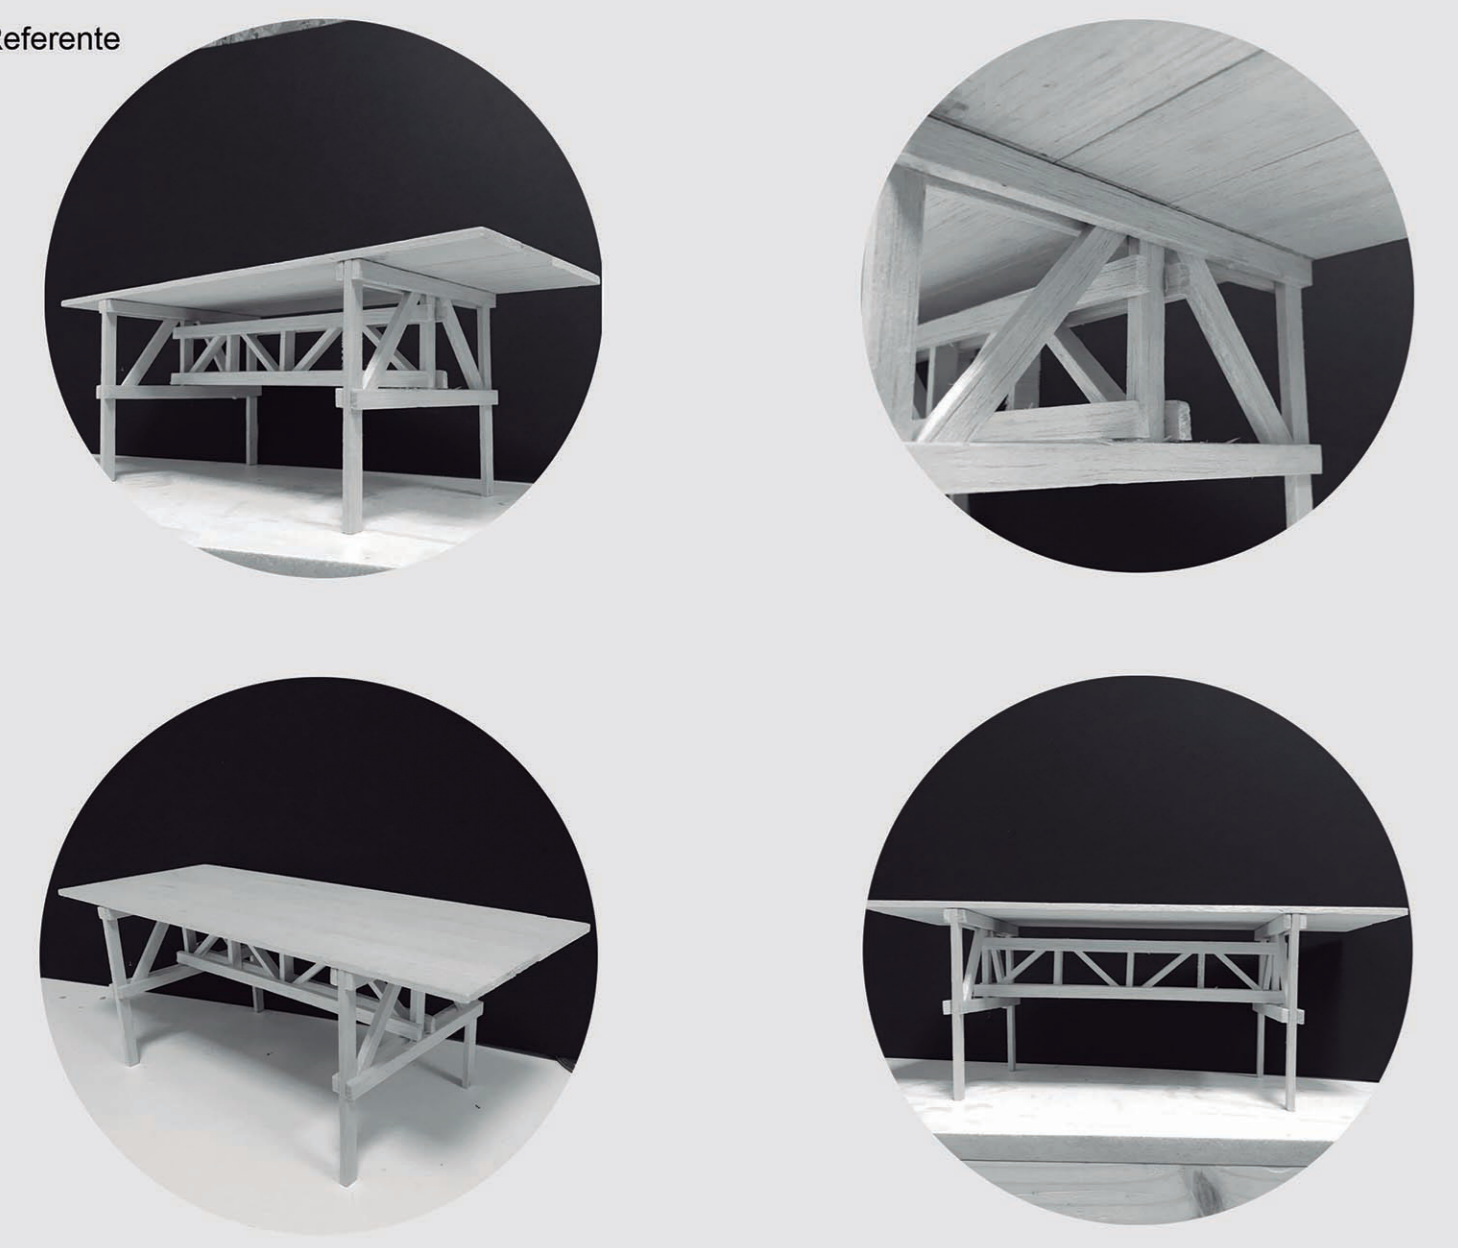

EPE - EDIFICIO PARQUE ESTACION PUERTO VARAS

Referente
Mesa Rectangular / Enzo Mari

Imágenes Referente

Isométrico Referente

Imágenes Constructo

Isométrico Constructo

PLANTA NIVEL 02 - CAFE LITERARIO
Esc. 1:100