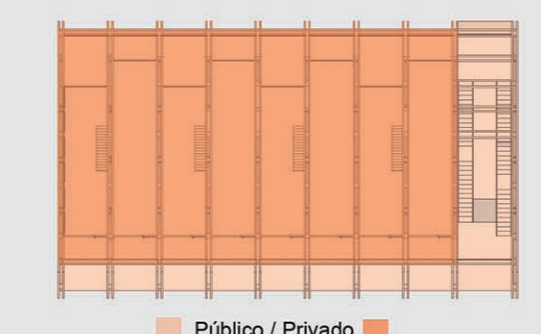

EPE - EDIFICIO PARQUE ESTACION PUERTO VARAS

Referente
Mesa Rectangular / Enzo Mari

Imágenes Referente

Isométrico Referente

Imágenes Constructo

Isométrico Constructo

PLANTA NIVEL 02 - CAFE LITERARIO
Esc. 1:100

M2 Programa 221,76m
M2 Circulación 268,24m2

Público / Privado

Circulaciones

PLANTA NIVEL 04 - VIVIENDAS HABITACIONALES
Esc. 1:100

Público / Privado

P4 190 M2 en Unidades Habitacionales

Circulaciones

PLANTA NIVEL 03 - VIVIENDAS HABITACIONALES
Esc. 1:100

Público / Privado

P3 253 M2 en Unidades Habitacionales

Circulaciones

PLANTA NIVEL 05 - VIVIENDAS HABITACIONALES
Esc. 1:100

Público / Privado

P5 190 M2 en Unidades Habitacionales

Circulaciones