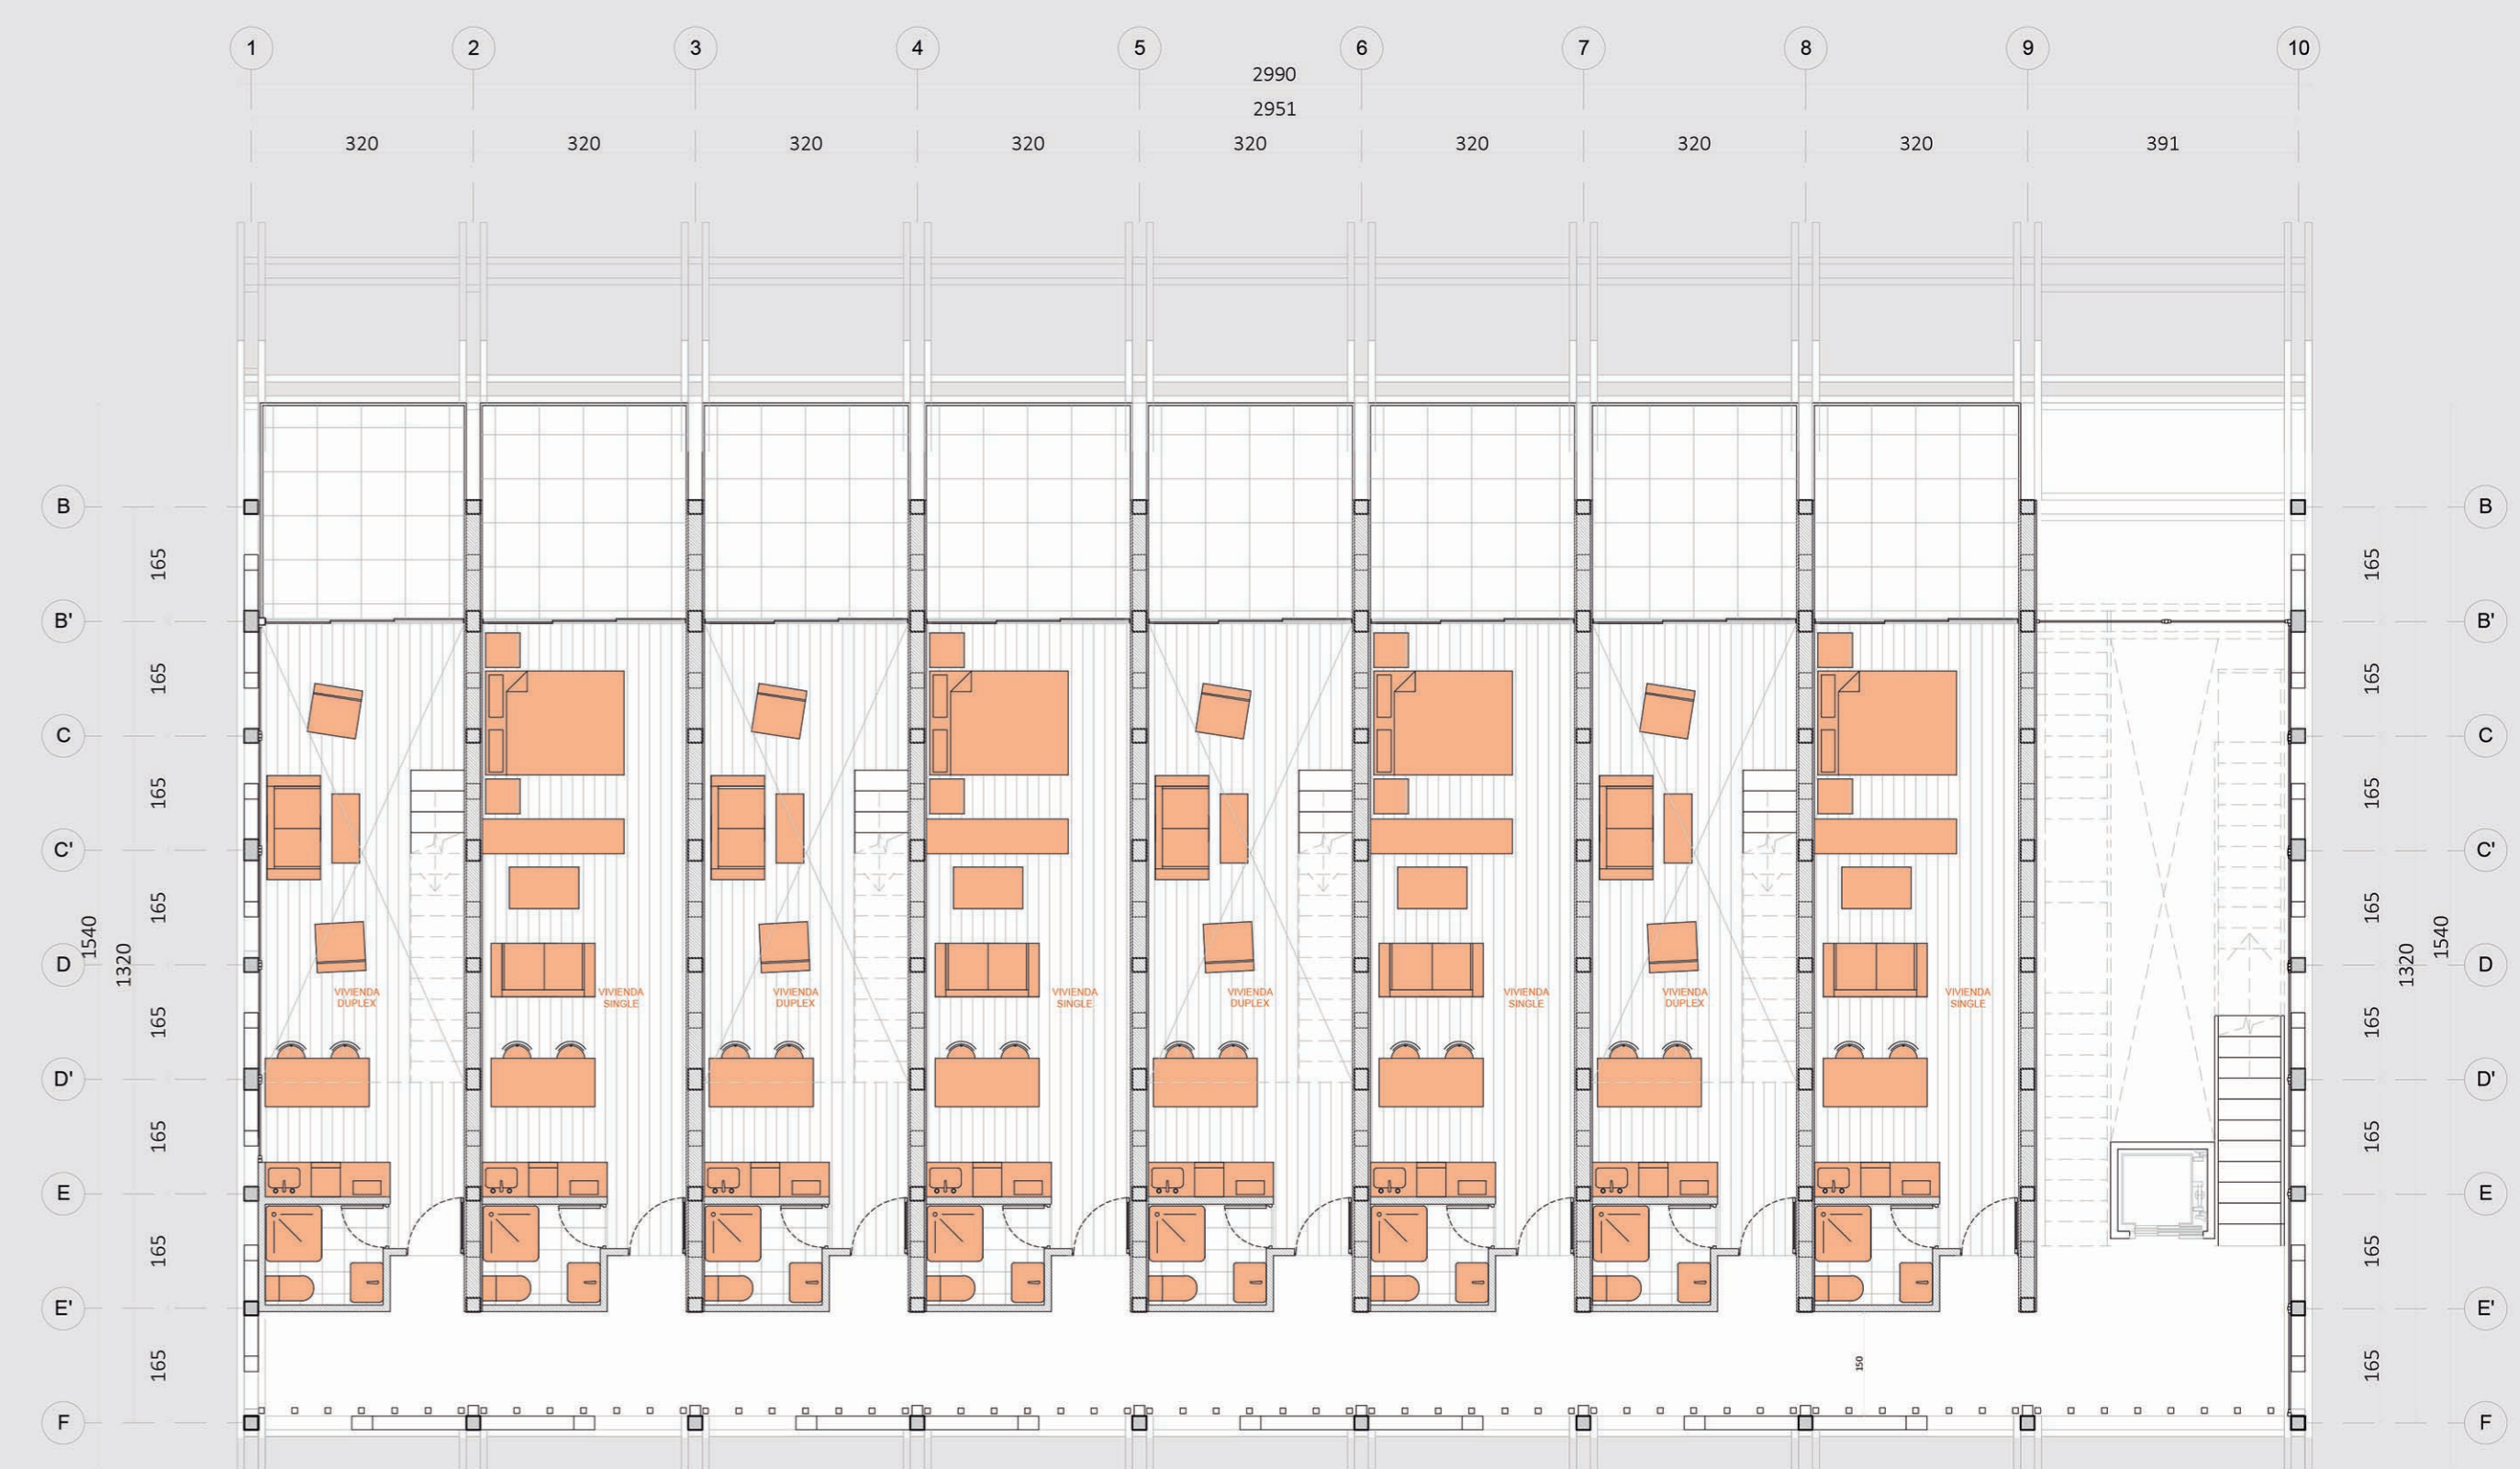

EPE - EDIFICIO PARQUE ESTACION PUERTO VARAS

Referente
Mesa Rectangular / Enzo Mari

Imágenes Referente

Isométrico Referente

Imágenes Constructo

Isométrico Constructo

PLANTA NIVEL 02 - CAFE LITERARIO
Esc. 1:100

M2 Programa 221,76m
M2 Circulación 268,24m2

Público / Privado

Circulaciones

PLANTA NIVEL 04 - VIVIENDAS HABITACIONALES
Esc. 1:100

Público / Privado

P4 190 M2 en Unidades Habitacionales

Circulaciones

PLANTA NIVEL 03 - VIVIENDAS HABITACIONALES
Esc. 1:100

Público / Privado

P3 253 M2 en Unidades Habitacionales

Circulaciones

PLANTA NIVEL 05 - VIVIENDAS HABITACIONALES
Esc. 1:100

Público / Privado

P5 190 M2 en Unidades Habitacionales

Circulaciones