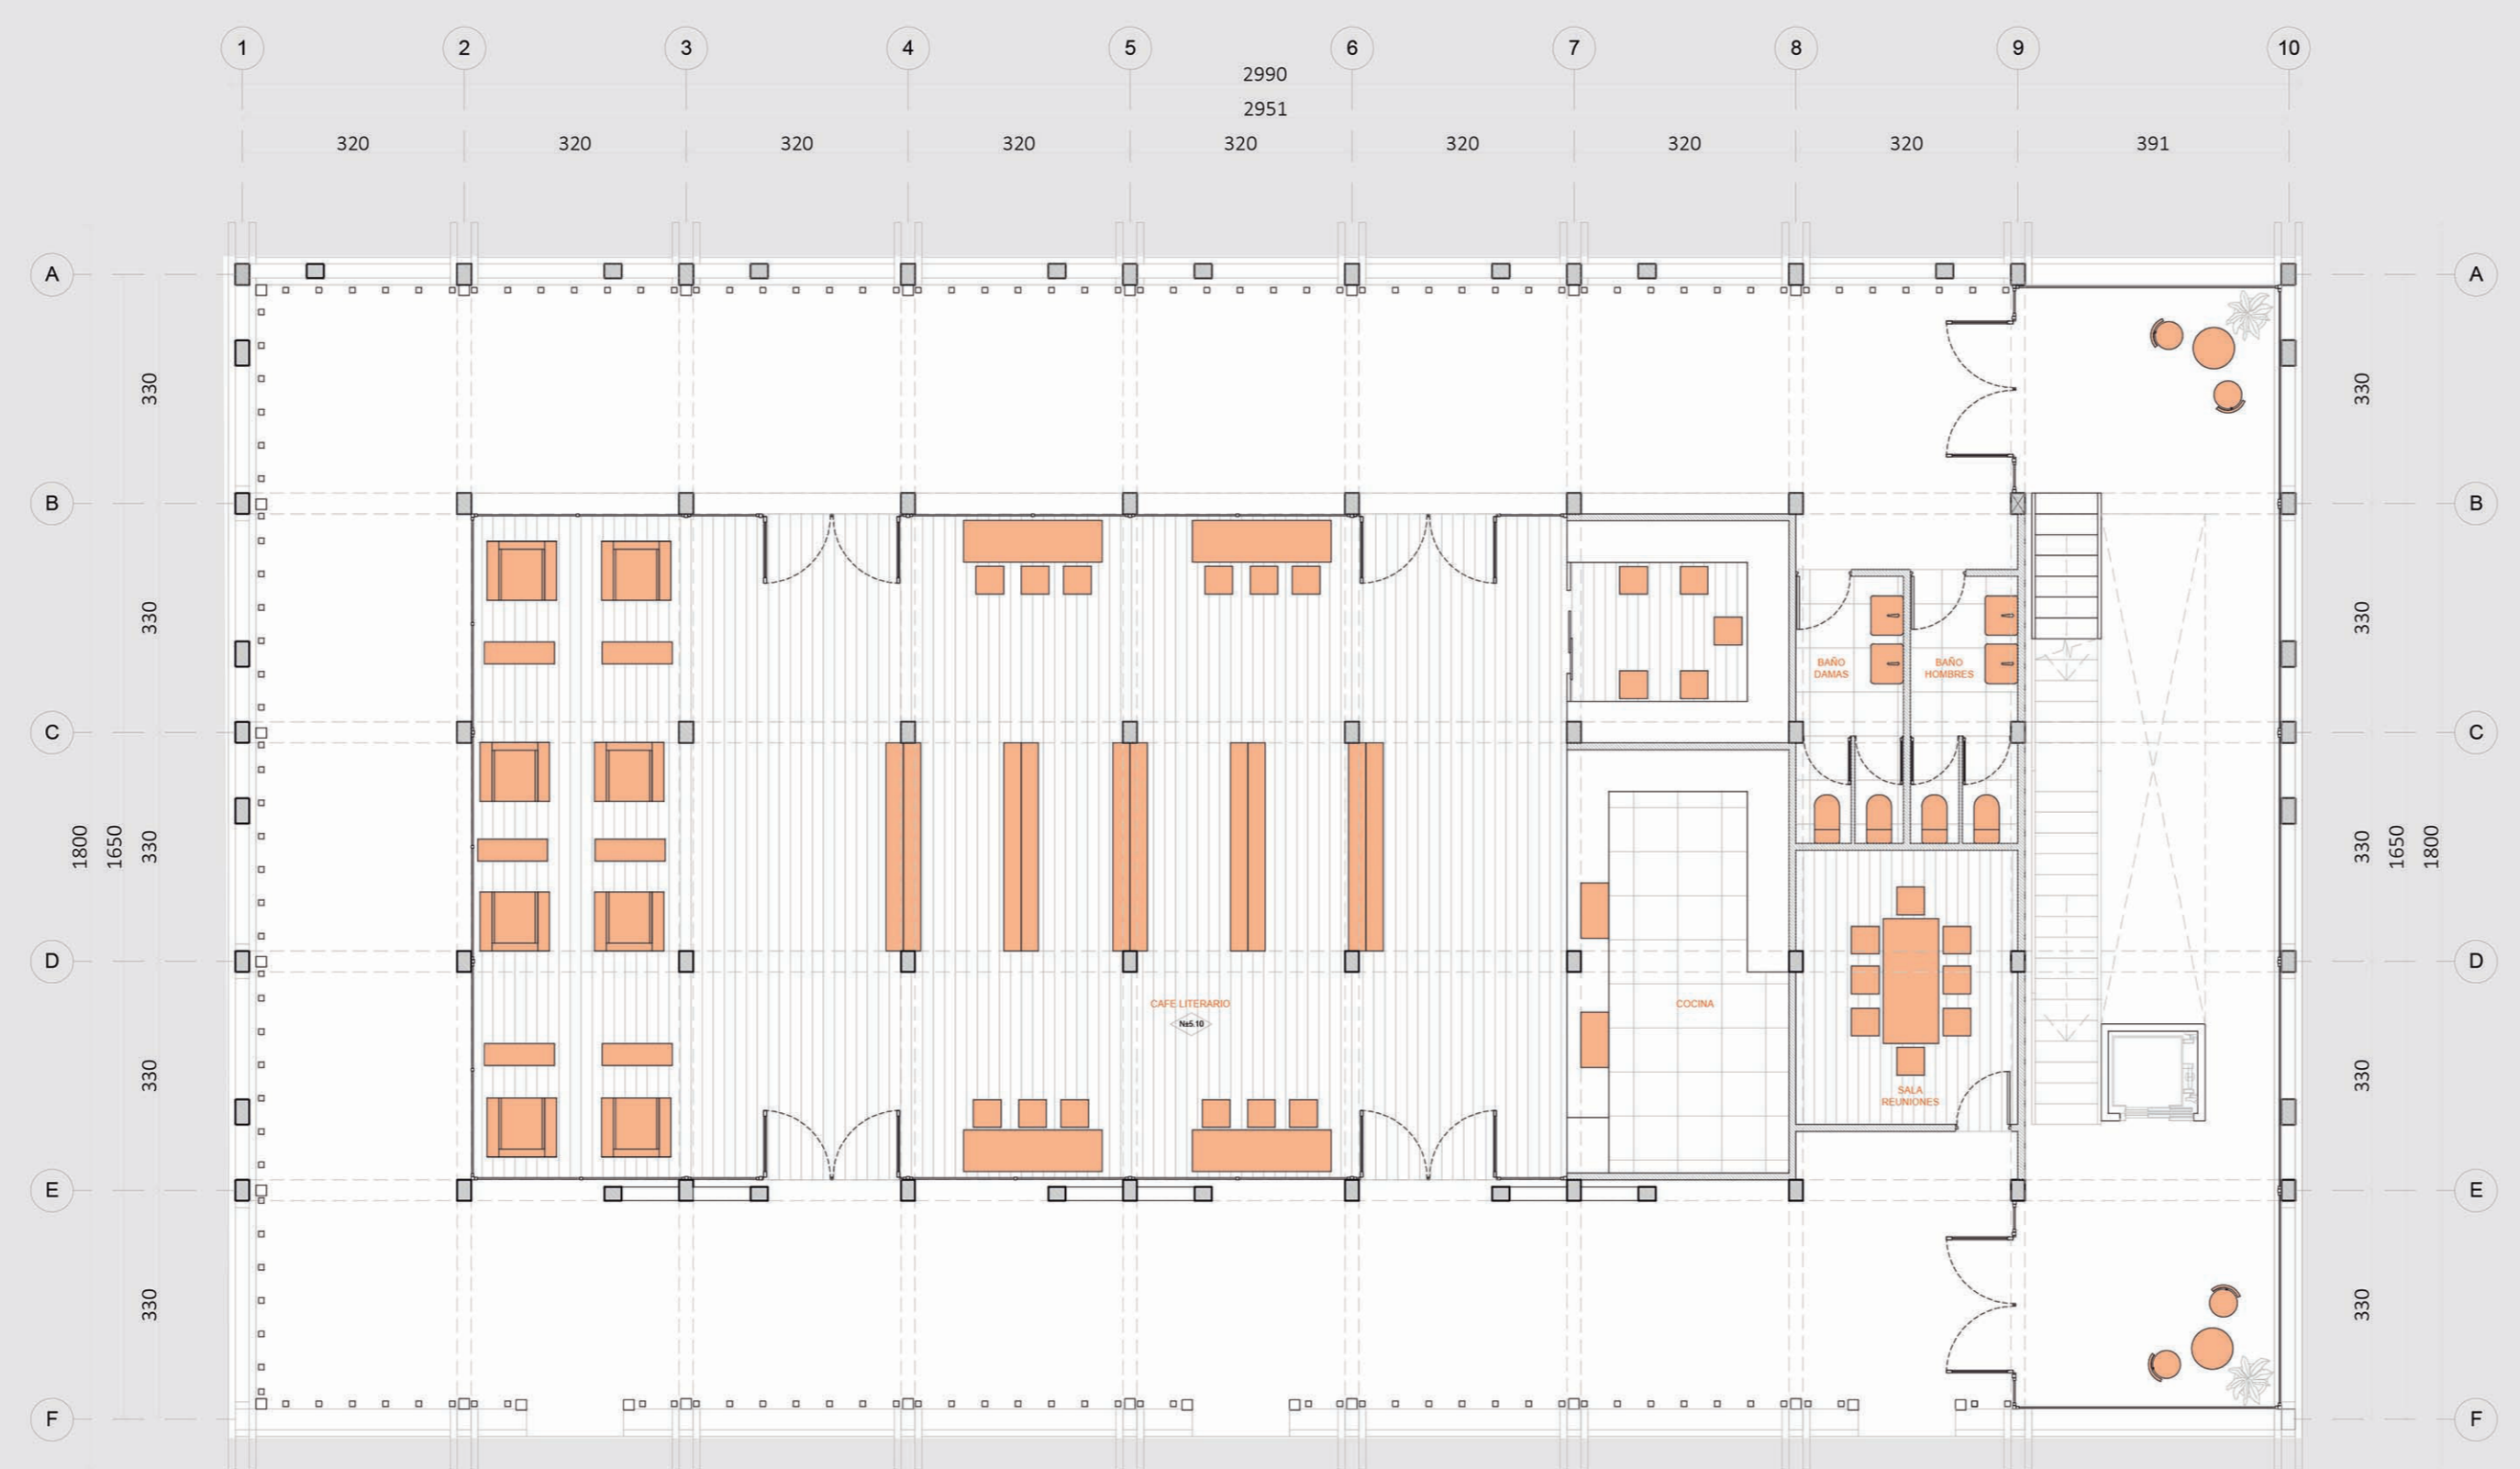

EPE - EDIFICIO PARQUE ESTACION PUERTO VARAS

Referente
Mesa Rectangular / Enzo Mari

Imágenes Referente

Isométrico Referente

Imágenes Constructo

Isométrico Constructo

PLANTA NIVEL 02 - CAFE LITERARIO
Esc. 1:100

M2 Programa 221,76m
M2 Circulación 268,24m2

Público / Privado

Circulaciones

PLANTA NIVEL 04 - VIVIENDAS HABITACIONALES
Esc. 1:100

Público / Privado

P4 190 M2 en Unidades Habitacionales

Circulaciones

PLANTA NIVEL 03 - VIVIENDAS HABITACIONALES
Esc. 1:100

Público / Privado

P3 253 M2 en Unidades Habitacionales

Circulaciones

PLANTA NIVEL 05 - VIVIENDAS HABITACIONALES
Esc. 1:100

Público / Privado

P5 190 M2 en Unidades Habitacionales

Circulaciones