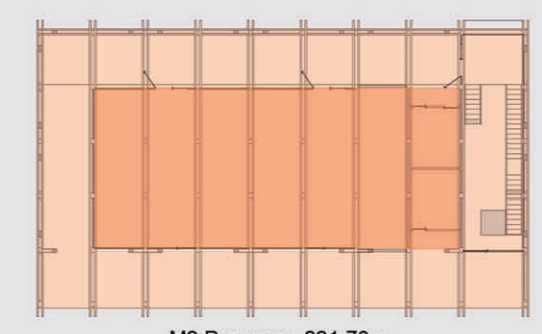

EPE - EDIFICIO PARQUE ESTACION PUERTO VARAS

Referente
Mesa Rectangular / Enzo Mari

Imágenes Referente

Isométrico Referente

Imágenes Constructo

Isométrico Constructo

PLANTA NIVEL 02 - CAFE LITERARIO
Esc. 1:100

M2 Programa 221,76m
M2 Circulación 268,24m2

Público / Privado

Circulaciones

PLANTA NIVEL 04 - VIVIENDAS HABITACIONALES
Esc. 1:100

Público / Privado

P4 190 M2 en Unidades Habitacionales

Circulaciones

PLANTA NIVEL 03 - VIVIENDAS HABITACIONALES
Esc. 1:100

Público / Privado

P3 253 M2 en Unidades Habitacionales

Circulaciones

PLANTA NIVEL 05 - VIVIENDAS HABITACIONALES
Esc. 1:100

Público / Privado

P5 190 M2 en Unidades Habitacionales

Circulaciones