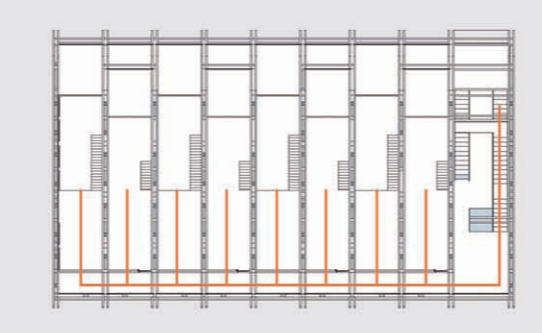

EPE - EDIFICIO PARQUE ESTACION PUERTO VARAS

Referente
Mesa Rectangular / Enzo Mari

Imágenes Referente

Isométrico Referente

Imágenes Constructo

Isométrico Constructo

PLANTA NIVEL 02 - CAFE LITERARIO
Esc. 1:100

M2 Programa 221,76m
M2 Circulación 268,24m2

Público / Privado

Circulaciones

PLANTA NIVEL 04 - VIVIENDAS HABITACIONALES
Esc. 1:100

Público / Privado

P4 190 M2 en Unidades Habitacionales

Circulaciones

PLANTA NIVEL 03 - VIVIENDAS HABITACIONALES
Esc. 1:100

Público / Privado

P3 253 M2 en Unidades Habitacionales

Circulaciones

PLANTA NIVEL 05 - VIVIENDAS HABITACIONALES
Esc. 1:100

Público / Privado

P5 190 M2 en Unidades Habitacionales

Circulaciones