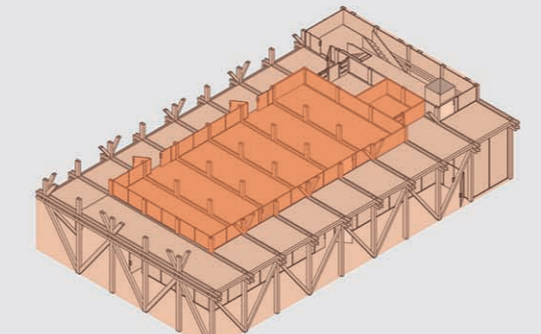

EPE - EDIFICIO PARQUE ESTACION PUERTO VARAS

Referente
Mesa Rectangular / Enzo Mari

Imágenes Referente

Isométrico Referente

Imágenes Constructo

Isométrico Constructo

PLANTA NIVEL 02 - CAFE LITERARIO
Esc. 1:100

M2 Programa 221,76m
M2 Circulación 268,24m2

Público / Privado

Circulaciones

PLANTA NIVEL 04 - VIVIENDAS HABITACIONALES
Esc. 1:100

Público / Privado

P4 190 M2 en Unidades Habitacionales

Circulaciones

PLANTA NIVEL 03 - VIVIENDAS HABITACIONALES
Esc. 1:100

Público / Privado

P3 253 M2 en Unidades Habitacionales

Circulaciones

PLANTA NIVEL 05 - VIVIENDAS HABITACIONALES
Esc. 1:100

Público / Privado

P5 190 M2 en Unidades Habitacionales

Circulaciones