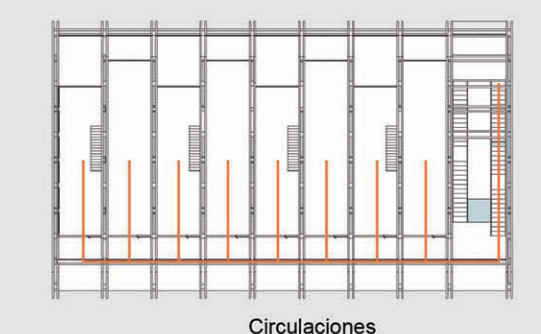

EPE - EDIFICIO PARQUE ESTACION PUERTO VARAS

Referente
Mesa Rectangular / Enzo Mari

Imágenes Referente

Isométrico Referente

Imágenes Constructo

Isométrico Constructo

PLANTA NIVEL 02 - CAFE LITERARIO
Esc. 1:100

M2 Programa 221,76m
M2 Circulación 268,24m2

Público / Privado

Circulaciones

PLANTA NIVEL 04 - VIVIENDAS HABITACIONALES
Esc. 1:100

Público / Privado

P4 190 M2 en Unidades Habitacionales

Circulaciones

PLANTA NIVEL 03 - VIVIENDAS HABITACIONALES
Esc. 1:100

Público / Privado

P3 253 M2 en Unidades Habitacionales

Circulaciones

PLANTA NIVEL 05 - VIVIENDAS HABITACIONALES
Esc. 1:100

Público / Privado

P5 190 M2 en Unidades Habitacionales

Circulaciones