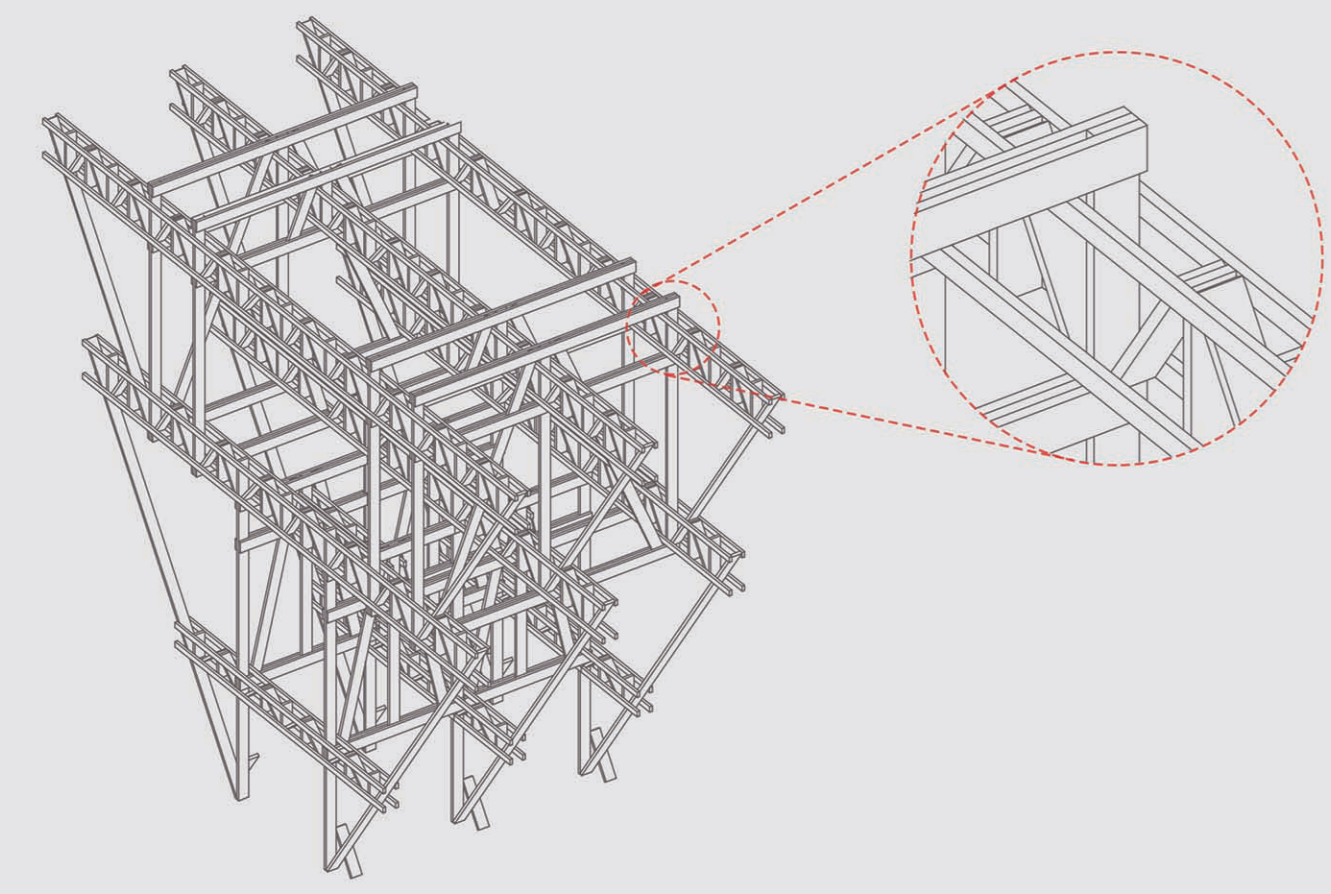

EPE - EDIFICIO PARQUE ESTACION PUERTO VARAS

Referente
Mesa Rectangular / Enzo Mari

Imágenes Referente

Isométrico Referente

Imágenes Constructo

Isométrico Constructo

PLANTA NIVEL 02 - CAFE LITERARIO
Esc. 1:100

M2 Programa 221,76m
M2 Circulación 268,24m2

Público / Privado

Circulaciones

PLANTA NIVEL 04 - VIVIENDAS HABITACIONALES
Esc. 1:100

Público / Privado

P4 190 M2 en Unidades Habitacionales

Circulaciones

PLANTA NIVEL 03 - VIVIENDAS HABITACIONALES
Esc. 1:100