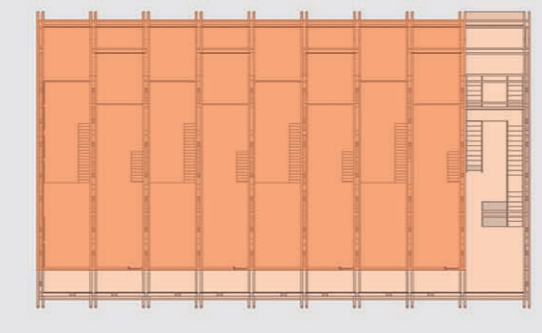

EPE - EDIFICIO PARQUE ESTACION PUERTO VARAS

Referente
Mesa Rectangular / Enzo Mari

Imágenes Referente

Isométrico Referente

Imágenes Constructo

Isométrico Constructo

PLANTA NIVEL 02 - CAFE LITERARIO
Esc. 1:100

M2 Programa 221,76m
M2 Circulación 268,24m2

Público / Privado

Circulaciones

PLANTA NIVEL 04 - VIVIENDAS HABITACIONALES
Esc. 1:100

Público / Privado

P4 190 M2 en Unidades Habitacionales

Circulaciones

PLANTA NIVEL 03 - VIVIENDAS HABITACIONALES
Esc. 1:100

Público / Privado

P3 253 M2 en Unidades Habitacionales

Circulaciones

PLANTA NIVEL 05 - VIVIENDAS HABITACIONALES
Esc. 1:100

Público / Privado

P5 190 M2 en Unidades Habitacionales

Circulaciones