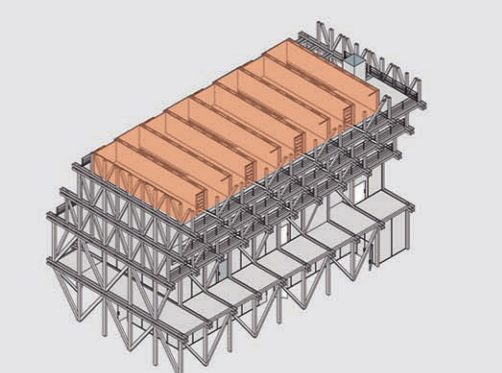

EPE - EDIFICIO PARQUE ESTACION PUERTO VARAS

Referente
Mesa Rectangular / Enzo Mari

Imágenes Referente

Isométrico Referente

Imágenes Constructo

Isométrico Constructo

PLANTA NIVEL 02 - CAFE LITERARIO
Esc. 1:100

Público / Privado

P3 253 M2 en Unidades Habitacionales

Circulaciones

PLANTA NIVEL 05 - VIVIENDAS HABITACIONALES
Esc. 1:100

Público / Privado

P5 190 M2 en Unidades Habitacionales

Circulaciones