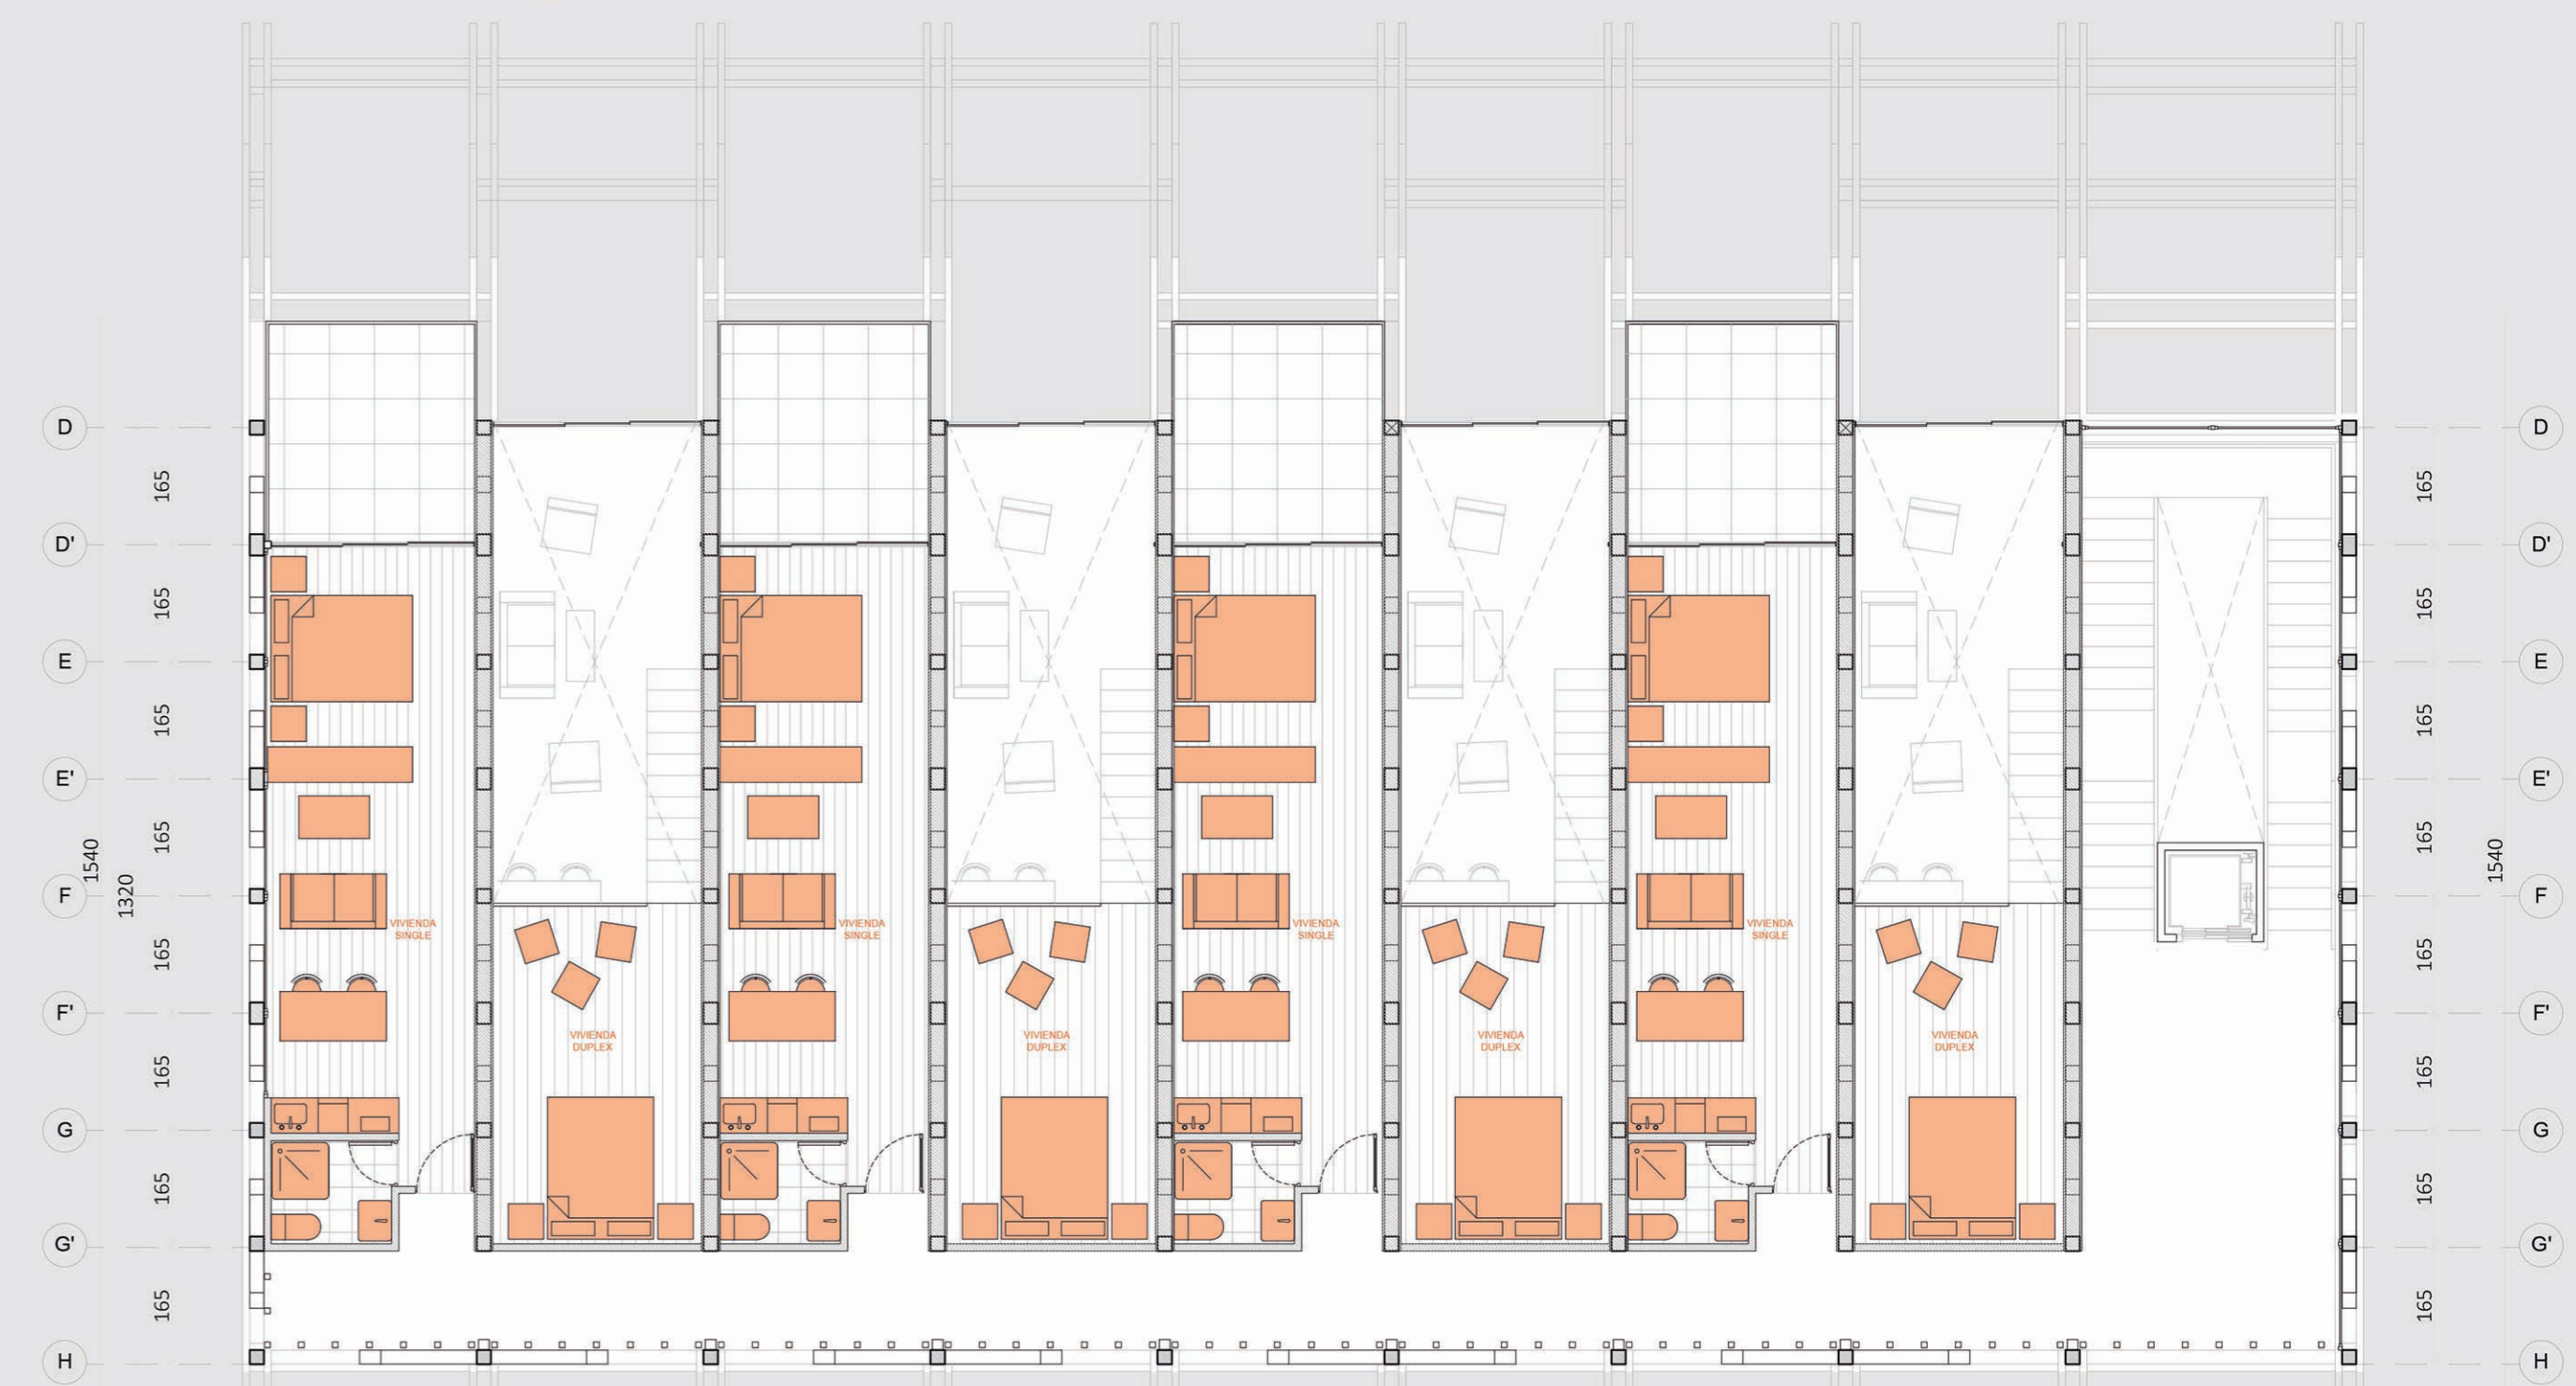

EPE - EDIFICIO PARQUE ESTACION PUERTO VARAS

Referente
Mesa Rectangular / Enzo Mari

Imágenes Referente

Isométrico Referente

Imágenes Constructo

Isométrico Constructo

PLANTA NIVEL 02 - CAFE LITERARIO
Esc. 1:100

M2 Programa 221,76m
M2 Circulación 268,24m2

Público / Privado

Circulaciones

PLANTA NIVEL 04 - VIVIENDAS HABITACIONALES
Esc. 1:100

Público / Privado

P4 190 M2 en Unidades Habitacionales

Circulaciones

PLANTA NIVEL 03 - VIVIENDAS HABITACIONALES
Esc. 1:100

Público / Privado

P3 253 M2 en Unidades Habitacionales

Circulaciones

PLANTA NIVEL 05 - VIVIENDAS HABITACIONALES
Esc. 1:100

Público / Privado

P5 190 M2 en Unidades Habitacionales

Circulaciones