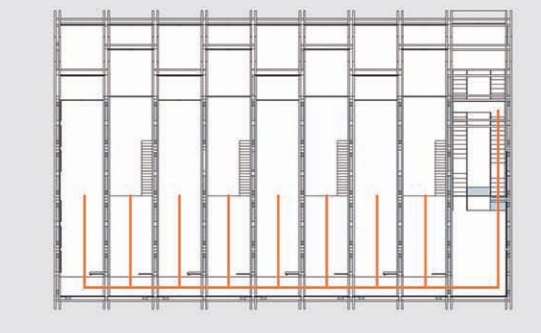

EPE - EDIFICIO PARQUE ESTACION PUERTO VARAS

Referente
Mesa Rectangular / Enzo Mari

Imágenes Referente

Isométrico Referente

Imágenes Constructo

Isométrico Constructo

PLANTA NIVEL 02 - CAFE LITERARIO
Esc. 1:100

Público / Privado

P3 253 M2 en Unidades Habitacionales

Circulaciones

PLANTA NIVEL 05 - VIVIENDAS HABITACIONALES
Esc. 1:100

Público / Privado

P5 190 M2 en Unidades Habitacionales

Circulaciones