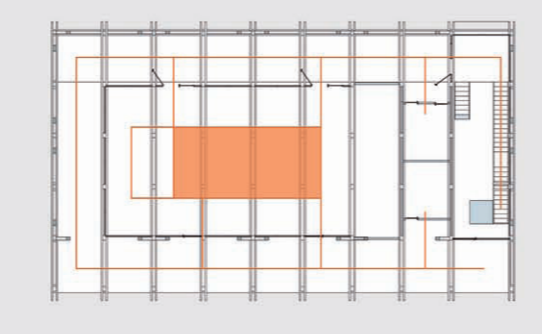

EPE - EDIFICIO PARQUE ESTACION PUERTO VARAS

Referente
Mesa Rectangular / Enzo Mari

Imágenes Referente

Isométrico Referente

Imágenes Constructo

Isométrico Constructo

PLANTA NIVEL 02 - CAFE LITERARIO
Esc. 1:100

M2 Programa 221,76m
M2 Circulación 268,24m2

Público / Privado

Circulaciones

PLANTA NIVEL 04 - VIVIENDAS HABITACIONALES
Esc. 1:100

Público / Privado

P4 190 M2 en Unidades Habitacionales

Circulaciones

PLANTA NIVEL 03 - VIVIENDAS HABITACIONALES
Esc. 1:100

Público / Privado

P3 253 M2 en Unidades Habitacionales

Circulaciones

PLANTA NIVEL 05 - VIVIENDAS HABITACIONALES
Esc. 1:100

Público / Privado

P5 190 M2 en Unidades Habitacionales

Circulaciones