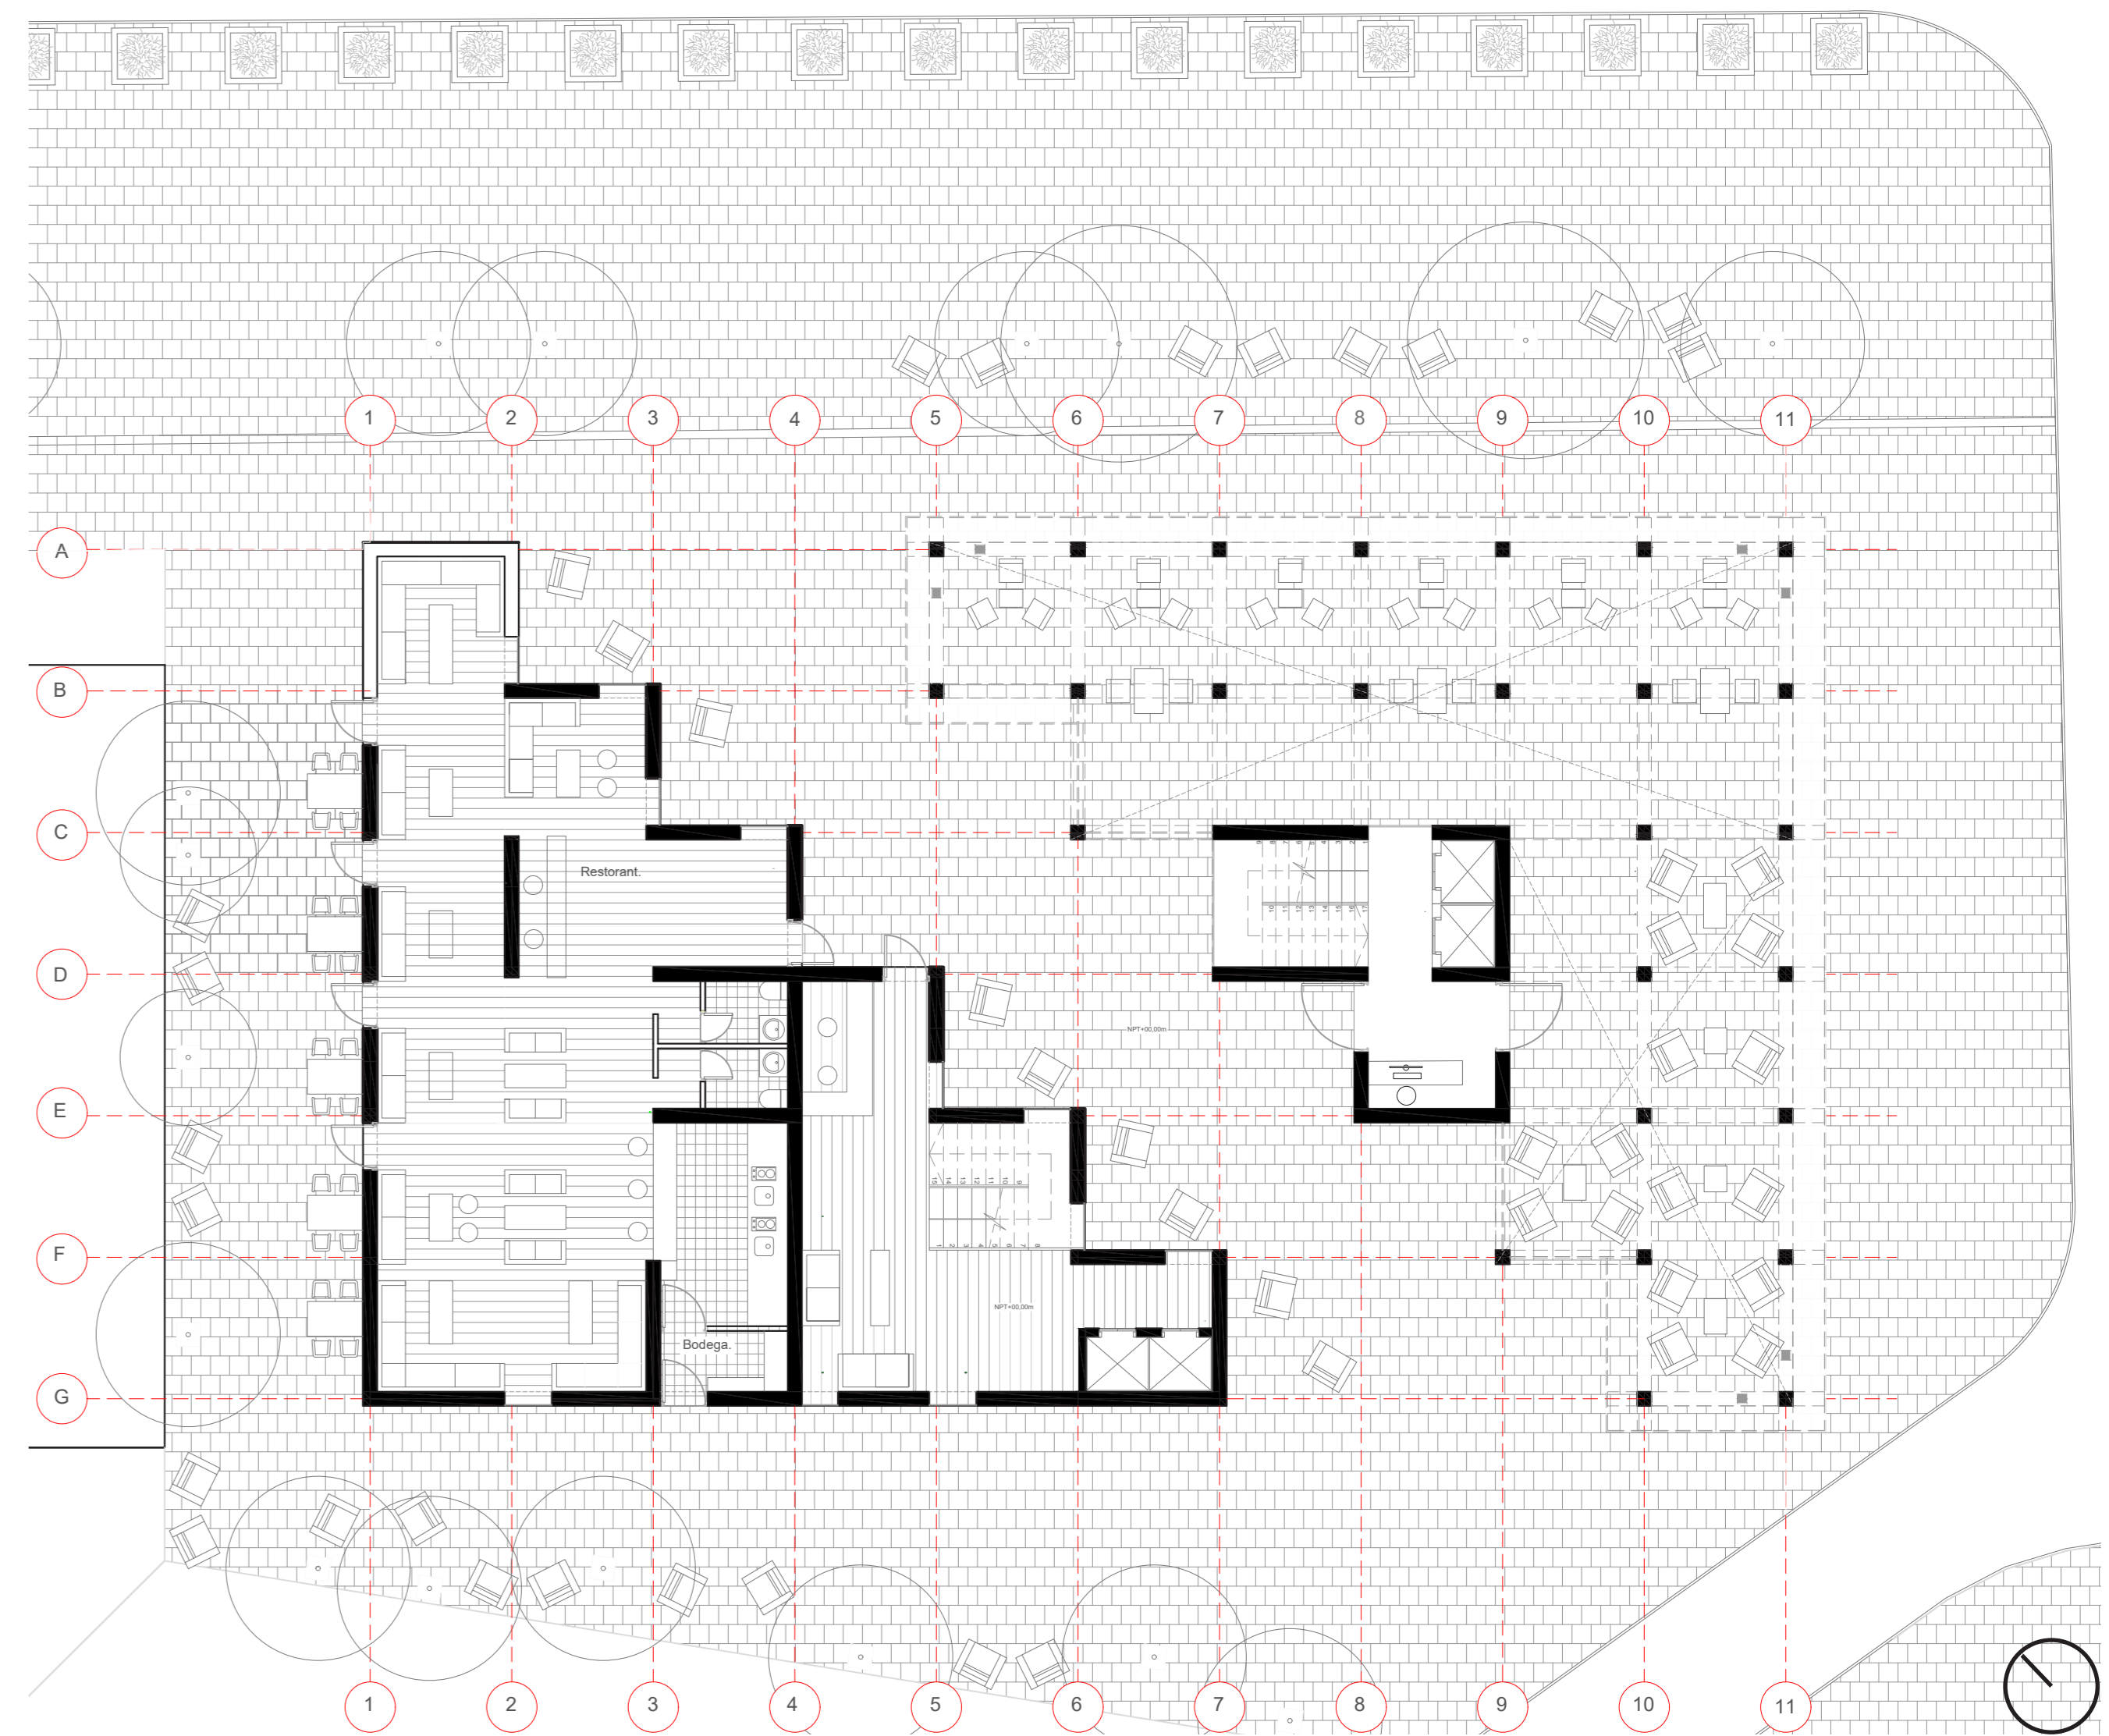

TEMA PROYECTO

Viviendas intergeneracionales.

Espacio público.
Ministerio de vivienda y urbanismo declara en el año 2002, 2.9m2/848.023 habitantes.

Adultos mayores.
según INE, en la comuna de concepción, año 2015, son un 67% de la población.

Estudiantes de otras regiones.
Estudiando en Udec, comuna de concepción, año 2016, son un 28% de la población.

EMPLAZAMIENTO ESCALA 1 : 2000

NIVEL 1 ESCALA 1:125