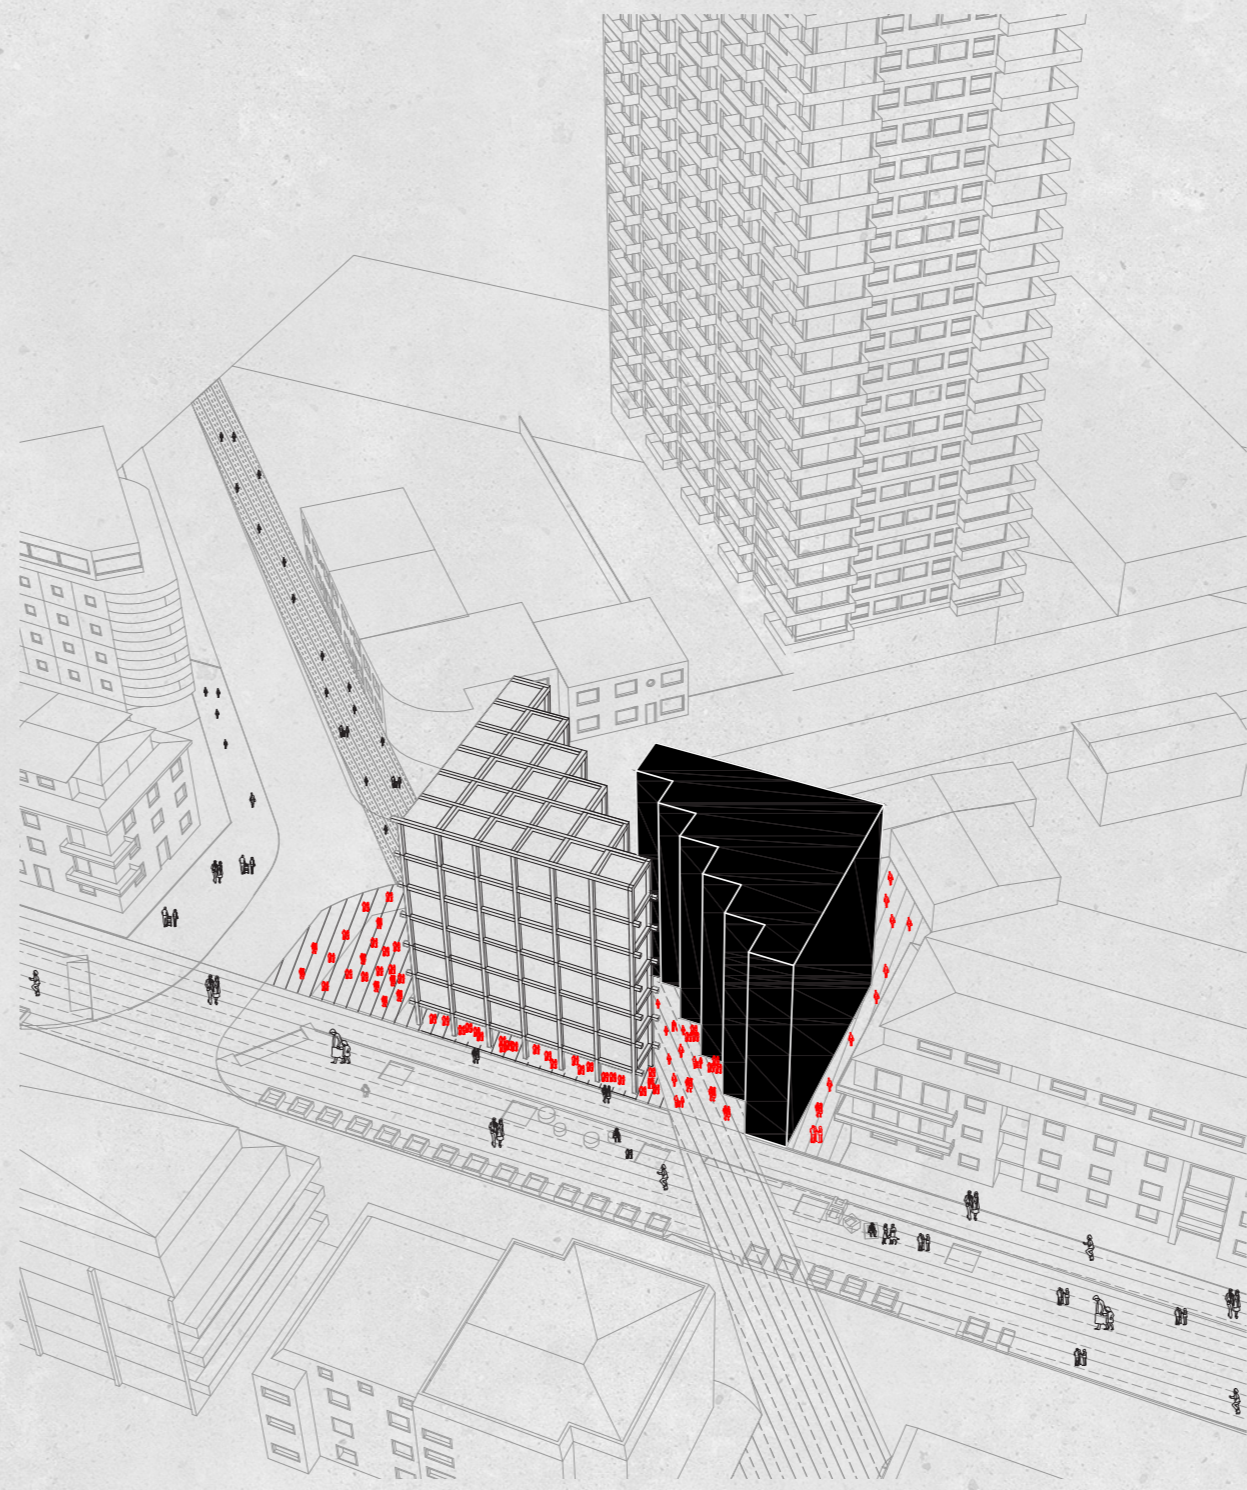

TEMA PROYECTO

Viviendas intergeneracionales.

Espacio público.
Ministerio de vivienda y urbanismo declara en el año 2002, 2.9m2/848.023 habitantes.

Adultos mayores.
según INE, en la comuna de concepción, año 2015, son un 67% de la población.

Estudiantes de otras regiones.
Estudiando en Udec, comuna de concepción, año 2016, son un 28% de la población.

EMPLAZAMIENTO ESCALA 1 : 2000

NIVEL 1 ESCALA 1:125