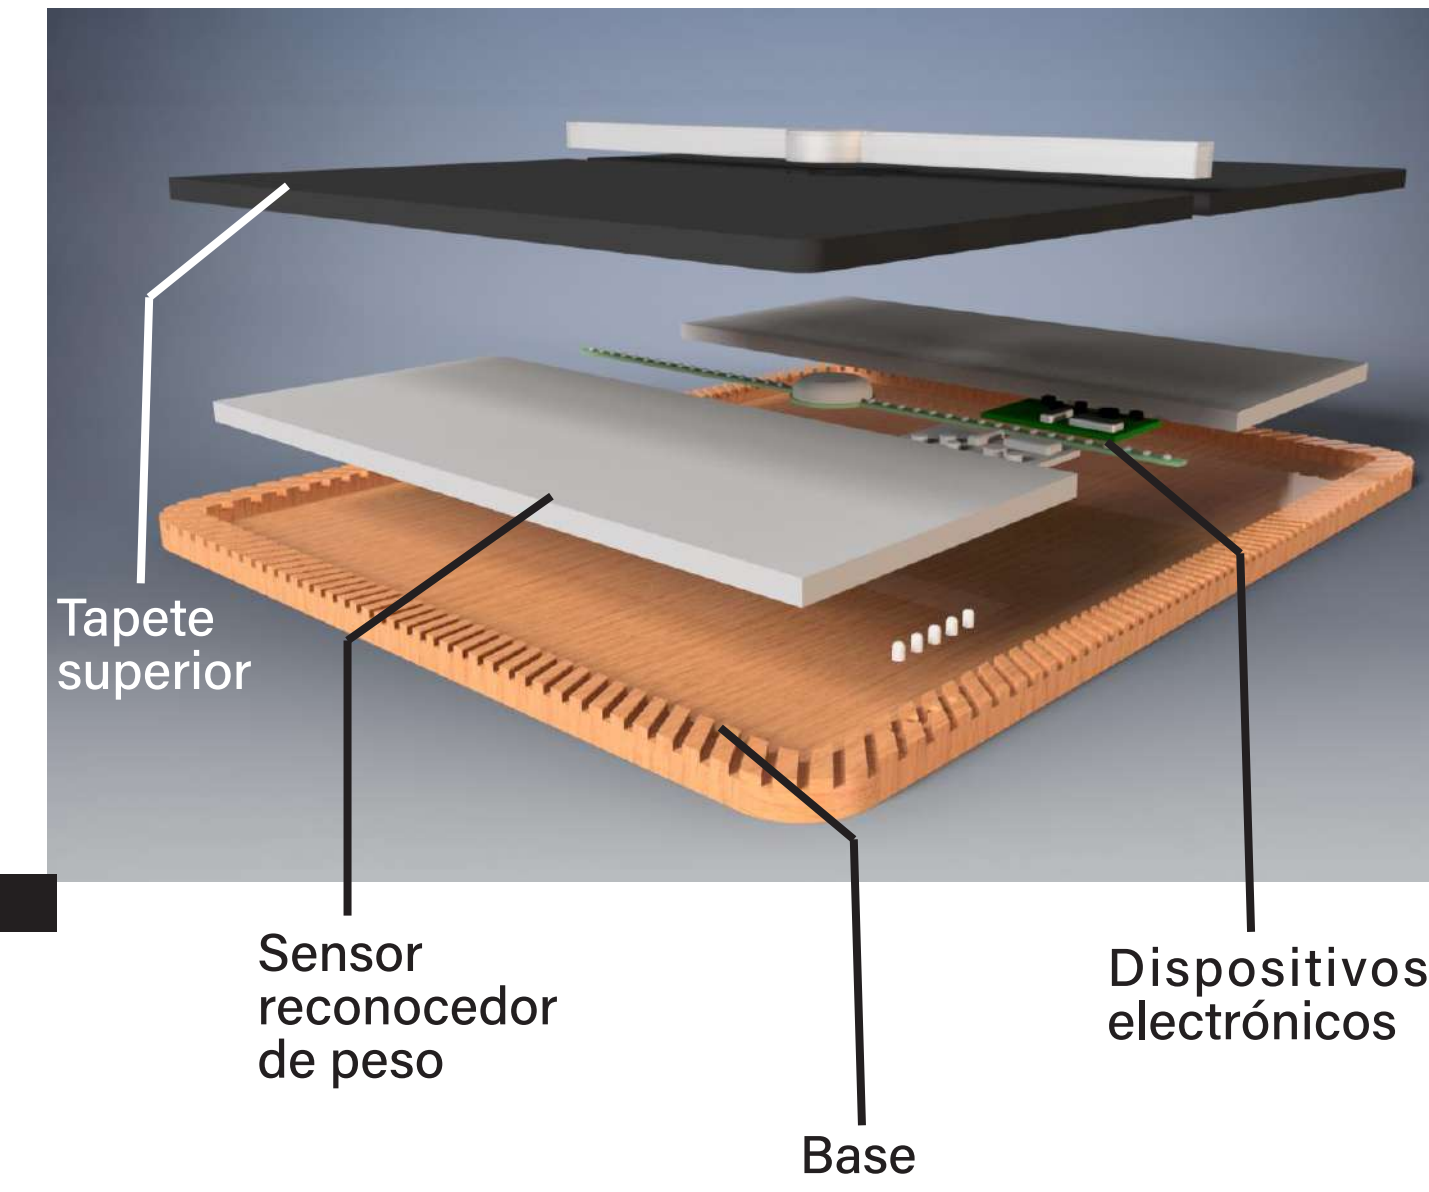

WOODMIND

El dispositivo central el encargado de interactuar con el usuario, entregándole toda la información que esta disponible ese día, como esta el clima, si olvidaste algún deber, etc.

Este esta conectado directamente a la red WiFi de tu hogar donde procesa la información

WOODRUG

WOOD RUG es el dispositivo de reconocimiento del usuario el cual posee 2 plataformas con sensores que almacenan tu peso personal, con el cual te reconocerá al momento de pasar sobre él. Posee una luz led central que te informara que esta funcionando en conjunto a WOOD MIND.