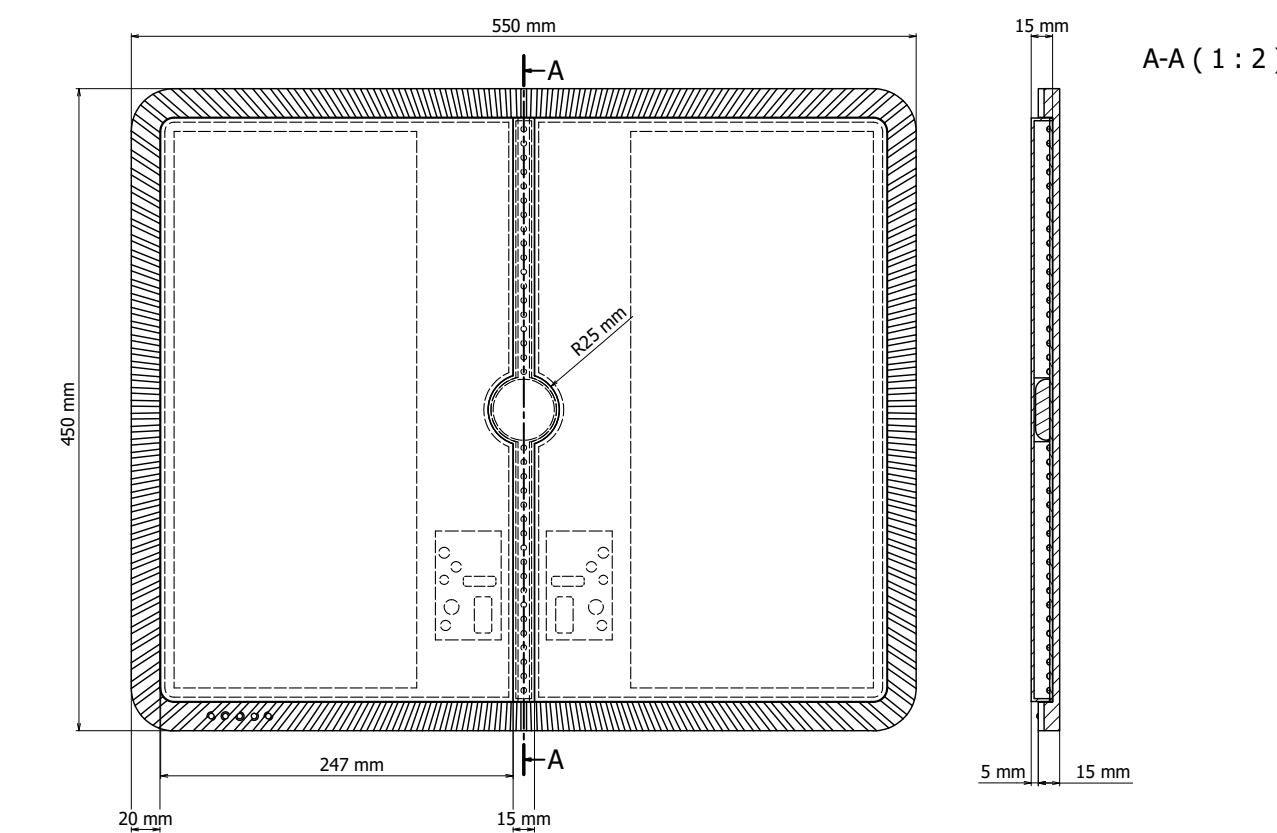

WOODRUG

WOOD RUG es el dispositivo de reconocimiento del usuario el cual posee 2 plataformas con sensores que almacenan tu peso personal, con el cual te reconocerá al momento de pasar sobre él. Posee una luz led central que te informara que esta funcionando en conjunto a WOOD MIND.