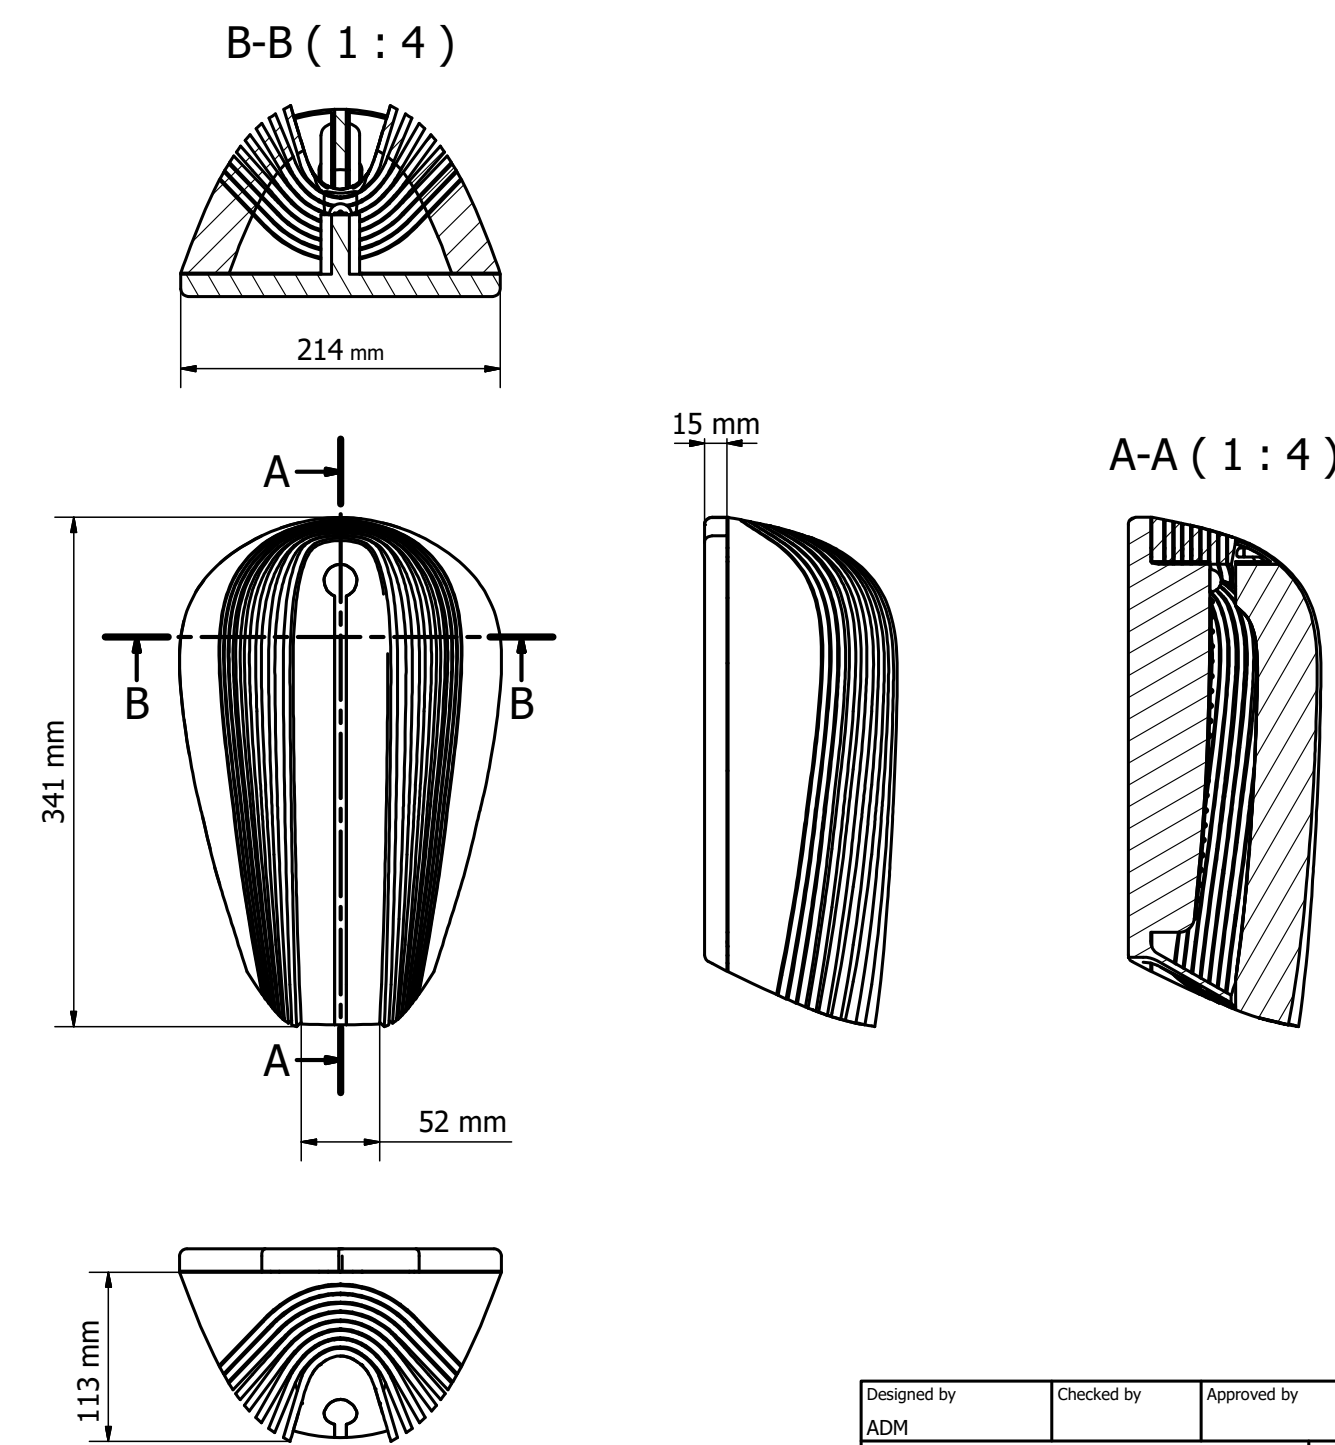

WOODRUG

WOOD RUG es el dispositivo de reconocimiento del usuario el cual posee 2 plataformas con sensores que almacenan tu peso personal, con el cual te reconocerá al momento de pasar sobre él. Posee una luz led central que te informara que esta funcionando en conjunto a WOOD MIND.