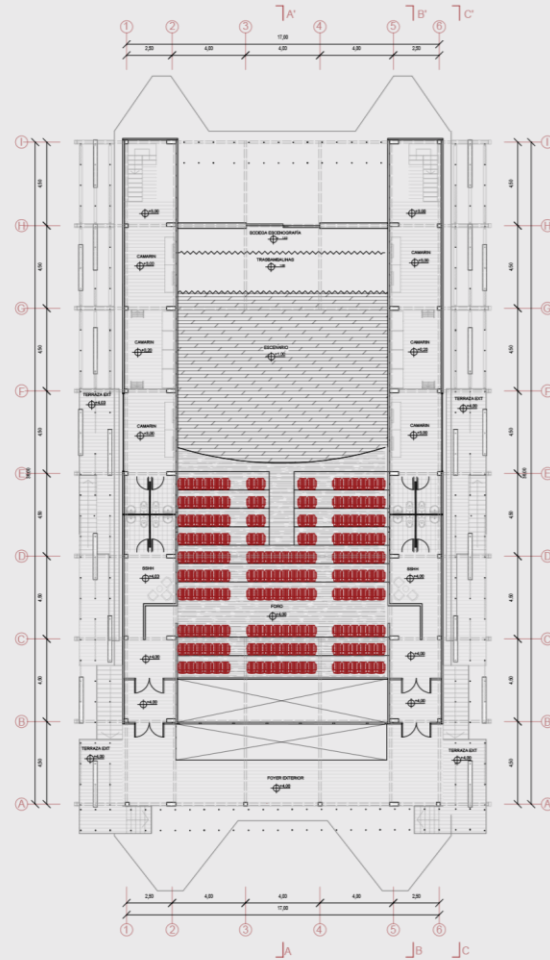

“KALEUTUN CHE”

Teatro itinerante de Chiloé.

Primera Planta

Segunda Planta

Tercera Planta

SEMANA DE LA

**MADERA 2019**  
ARQUITECTURA - DISEÑO - INGENIERIA - INNOVACIÓN - EMPRENDIMIENTO