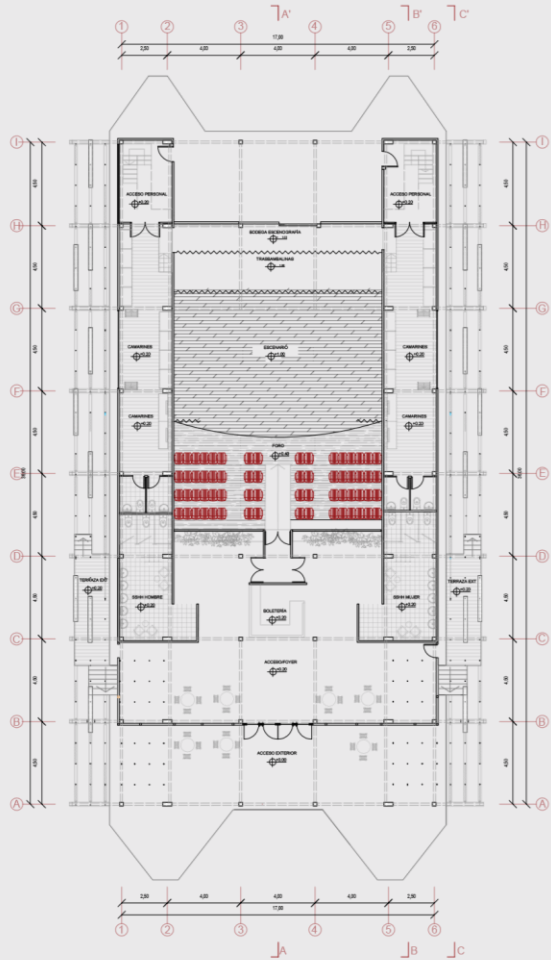

## "KALEUTUN CHE"

Teatro itinerante de Chiloé.

Ubicación

Emplazamiento

CONCURSO  
**ARQUITECTURA**

SEMANA DE LA  
**MADERA 2019**  
ARQUITECTURA - DISEÑO - INGENIERÍA - INNOVACIÓN - EMPRENDIMIENTO

**MADERA21**  
de CORMA

“KALEUTUN CHE”

Teatro itinerante de Chiloé.

Primera Planta

Segunda Planta

Tercera Planta

SEMANA DE LA

**MADERA 2019**  
ARQUITECTURA - DISEÑO - INGENIERIA - INNOVACIÓN - EMPRENDIMIENTO