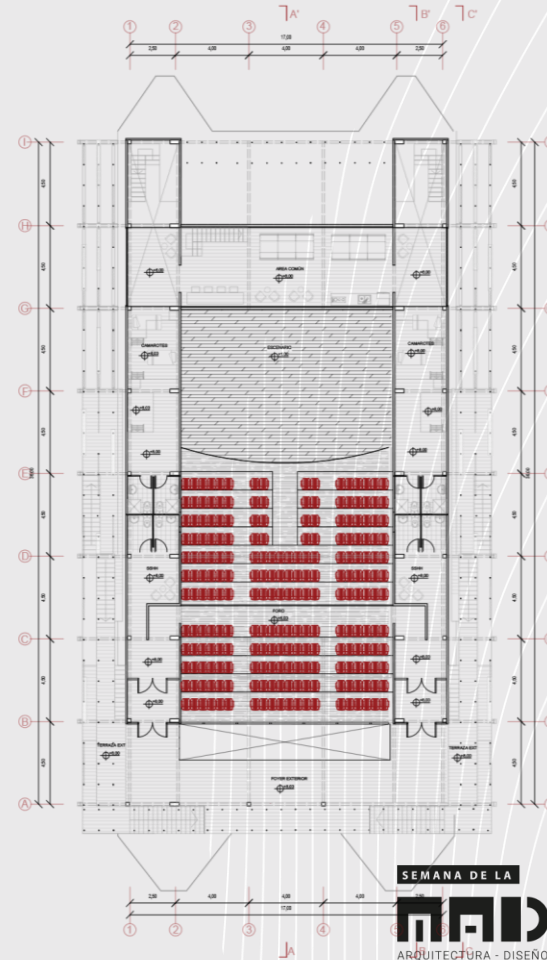

## "KALEUTUN CHE"

Teatro itinerante de Chiloé.

Ubicación

Emplazamiento

CONCURSO  
**ARQUITECTURA**

SEMANA DE LA  
**MADERA 2019**  
ARQUITECTURA - DISEÑO - INGENIERÍA - INNOVACIÓN - EMPRENDIMIENTO

**MADERA21**  
de CORMA

“KALEUTUN CHE”

Teatro itinerante de Chiloé.

Primera Planta

Segunda Planta

Tercera Planta

SEMANA DE LA

**MADERA 2019**  
ARQUITECTURA - DISEÑO - INGENIERIA - INNOVACIÓN - EMPRENDIMIENTO