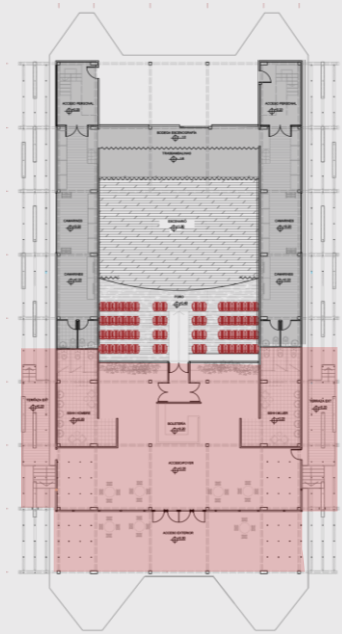

EQUIPO ARQ699

"KALEUTUN CHE"

Teatro itinerante de Chiloé.

Público

CONCURSO
ARQUITECTURA