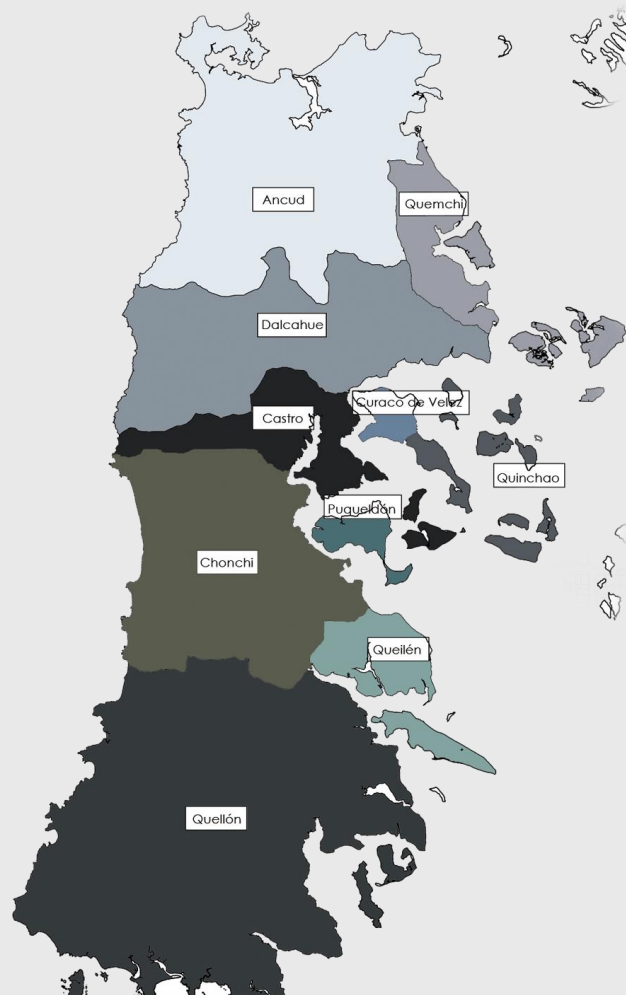

SEMANA DE LA

**MADERA 2019**

ARQUITECTURA - DISEÑO - INGENIERÍA - INNOVACIÓN - EMPRENDIMIENTO

  
**MADERA21**  
de CORMA

**Equipo #0699**

**EQUIPO ARQ699**

**"KALEUTUN CHE"**

Teatro itinerante de Chiloé.

CONCURSO

**ARQUITECTURA**

SEMANA DE LA

**MADERA 2019**

ARQUITECTURA - DISEÑO - INGENIERÍA - INNOVACIÓN - EMPRENDIMIENTO

**MADERA21**  
de CORMA

### "KALEUTUN CHE"

Teatro itinerante de Chiloé.

Isla Grande de Chiloé

CONCURSO  
**ARQUITECTURA**