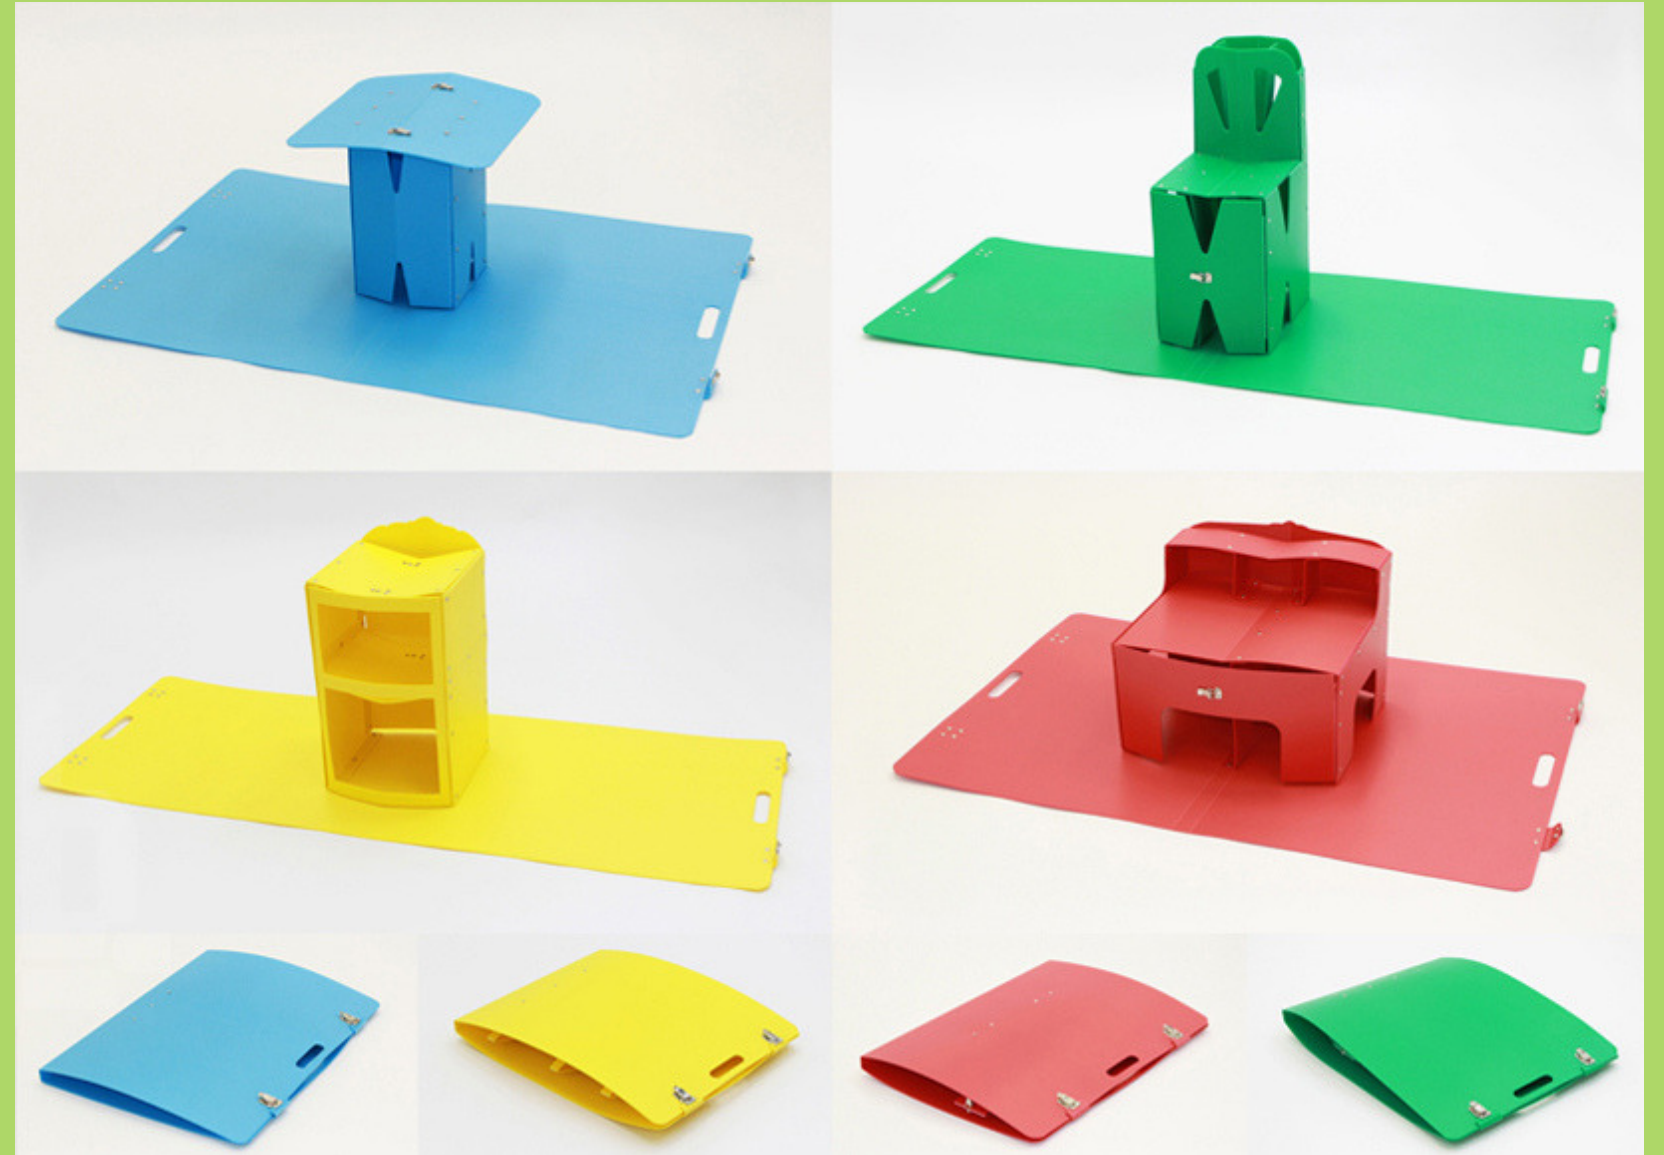

FLEXI-UP

Luna B.Valencia - Daniela Correa- Guillermo Herrera

*PROPUESTA
INNOVADORA !!*

POP-UP

¿QUÉ ES?

*¿CÓMO LO INCORPORAMOS EN
NUESTRO DISEÑO ?*

Guardado

Mesa

Refugio

**QUE EXISTE HOY EN
EL MERCADO ?**

MUEBLES PARA NIÑOS MONTESSORI

Terciado de pino 15mm multiuso, uso adecuado para interiores o exteriores

Mecanismo POP-UP, transportable

Corte en router CNC