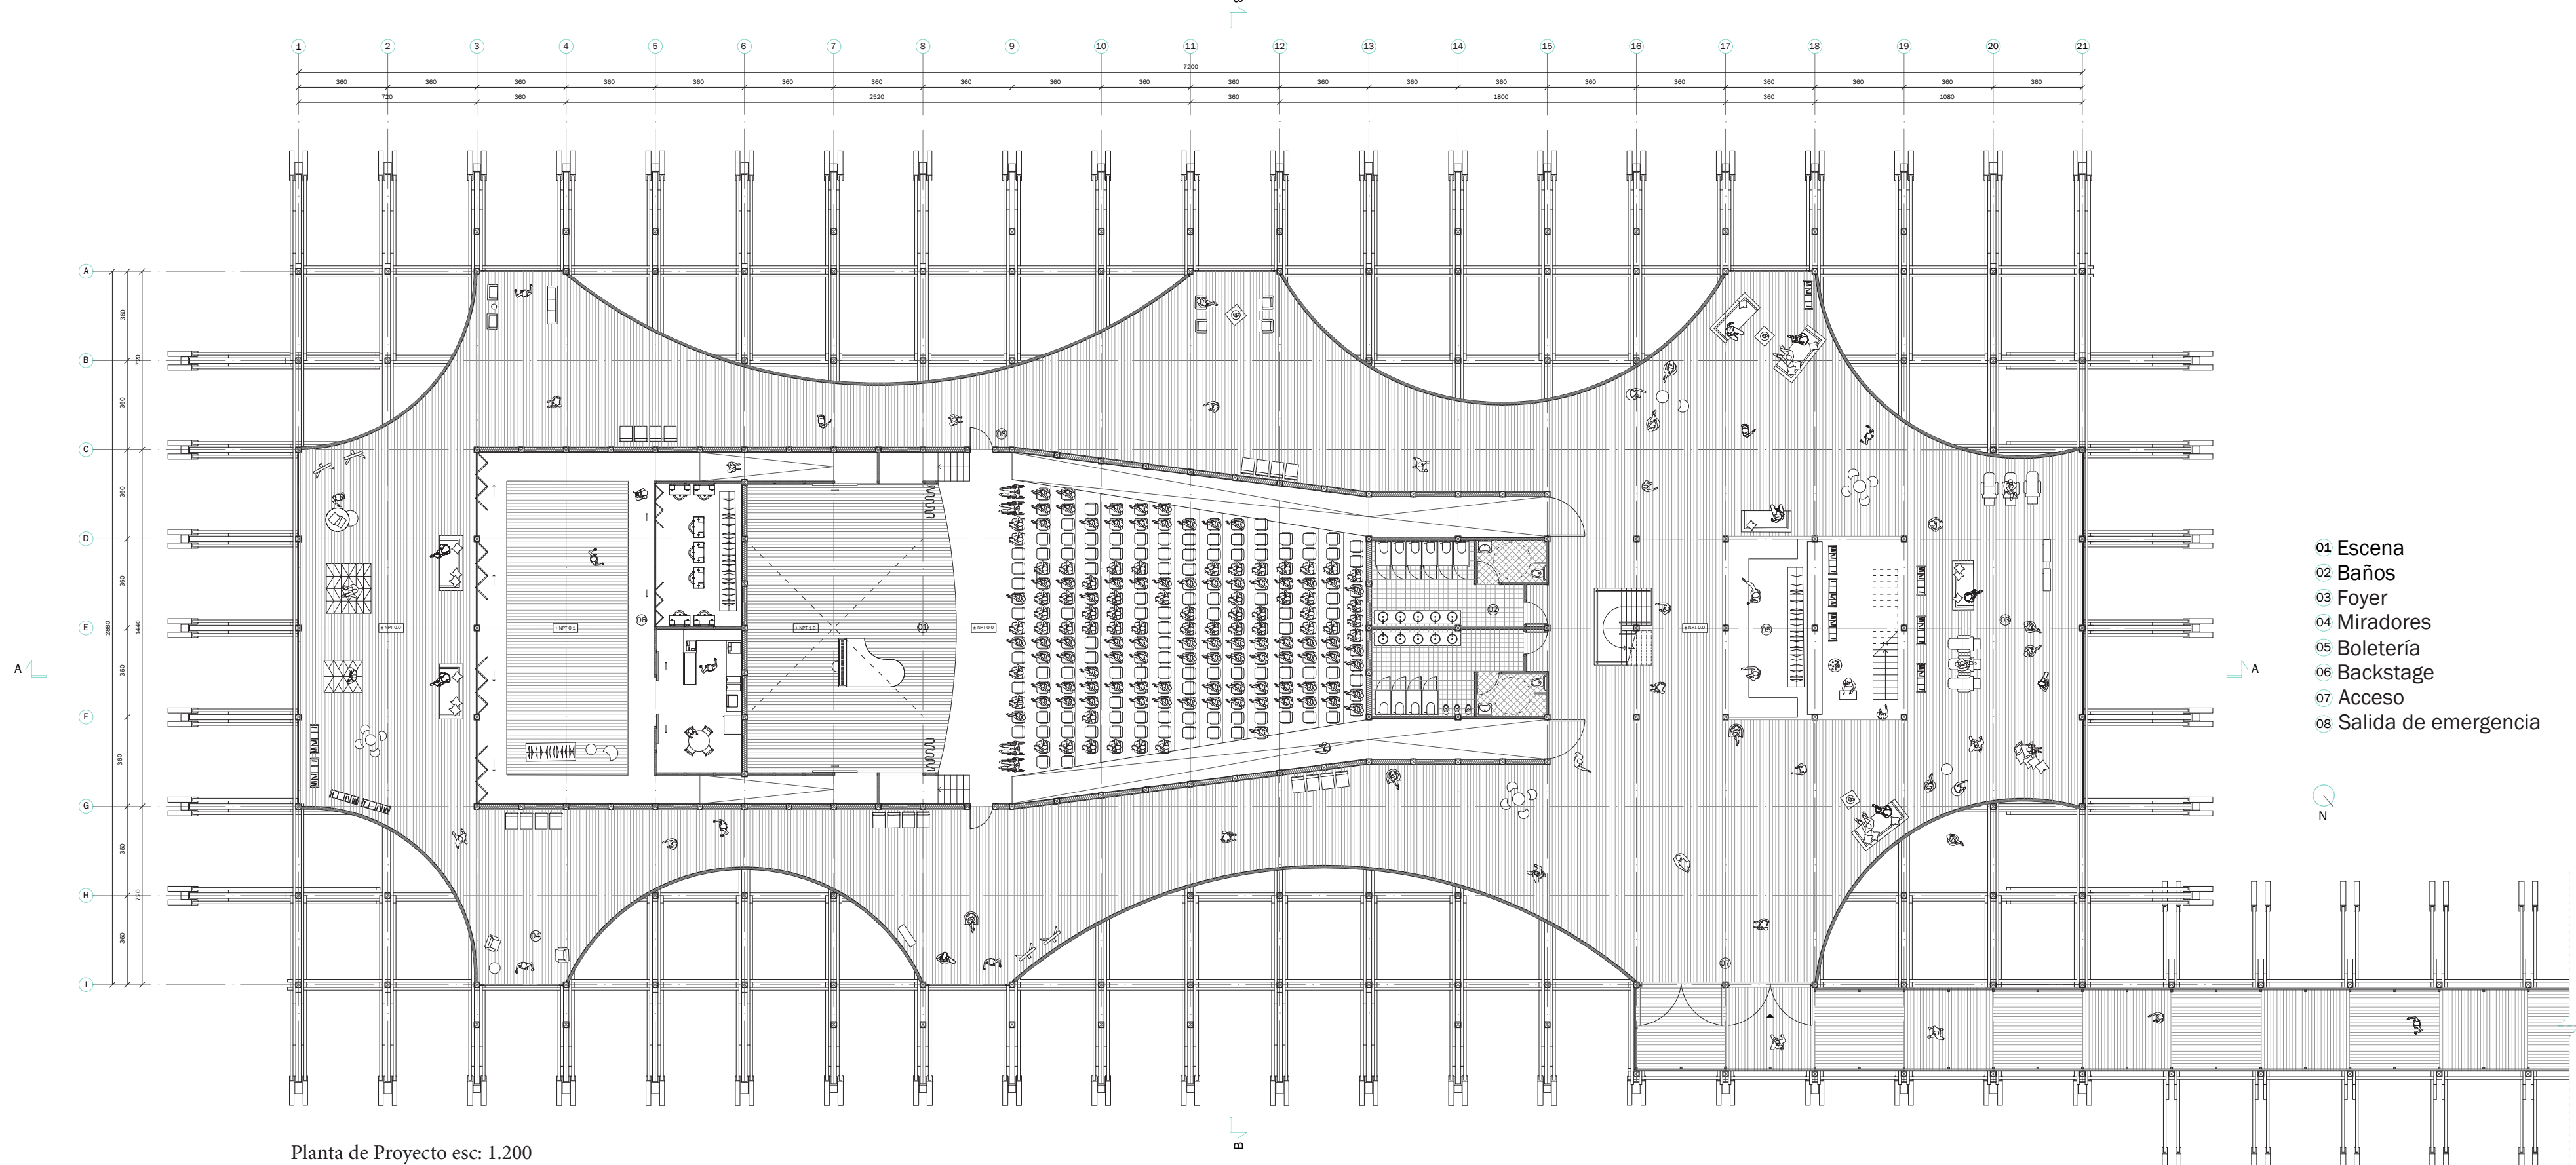

Corte escantillón esc: 1.125

- 01 Escena
- 02 Baños
- 03 Foyer
- 04 Miradores
- 05 Boletería
- 06 Backstage
- 07 Acceso
- 08 Salida de emergencia

La estructura se forma a partir de 8 tipologías modulares que van variando y repitiéndose. Mantienen la misma forma en su exterior, mientras que en su interior se crea un vacío que va variando en conjunto con la tela.