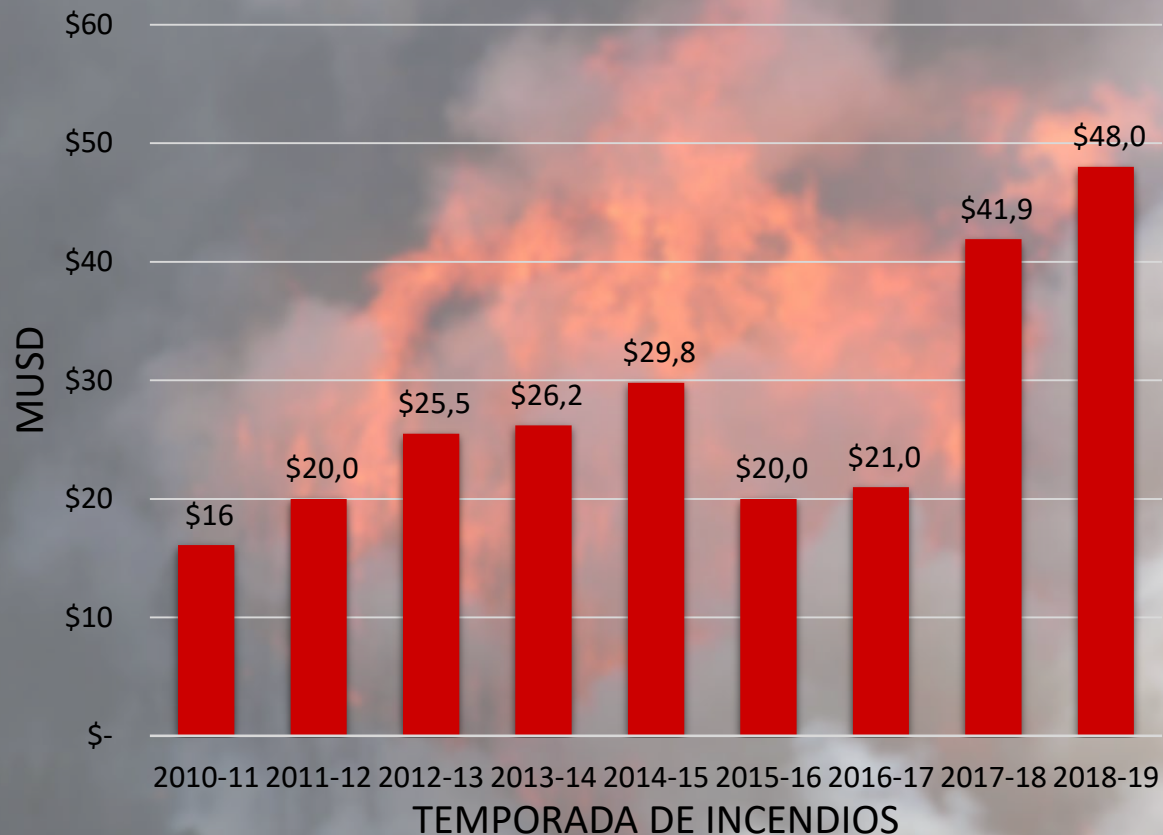

PRESUPUESTO ANUAL PARA LA PROTECCIÓN PATRIMONIAL ARAUCO 2010-19