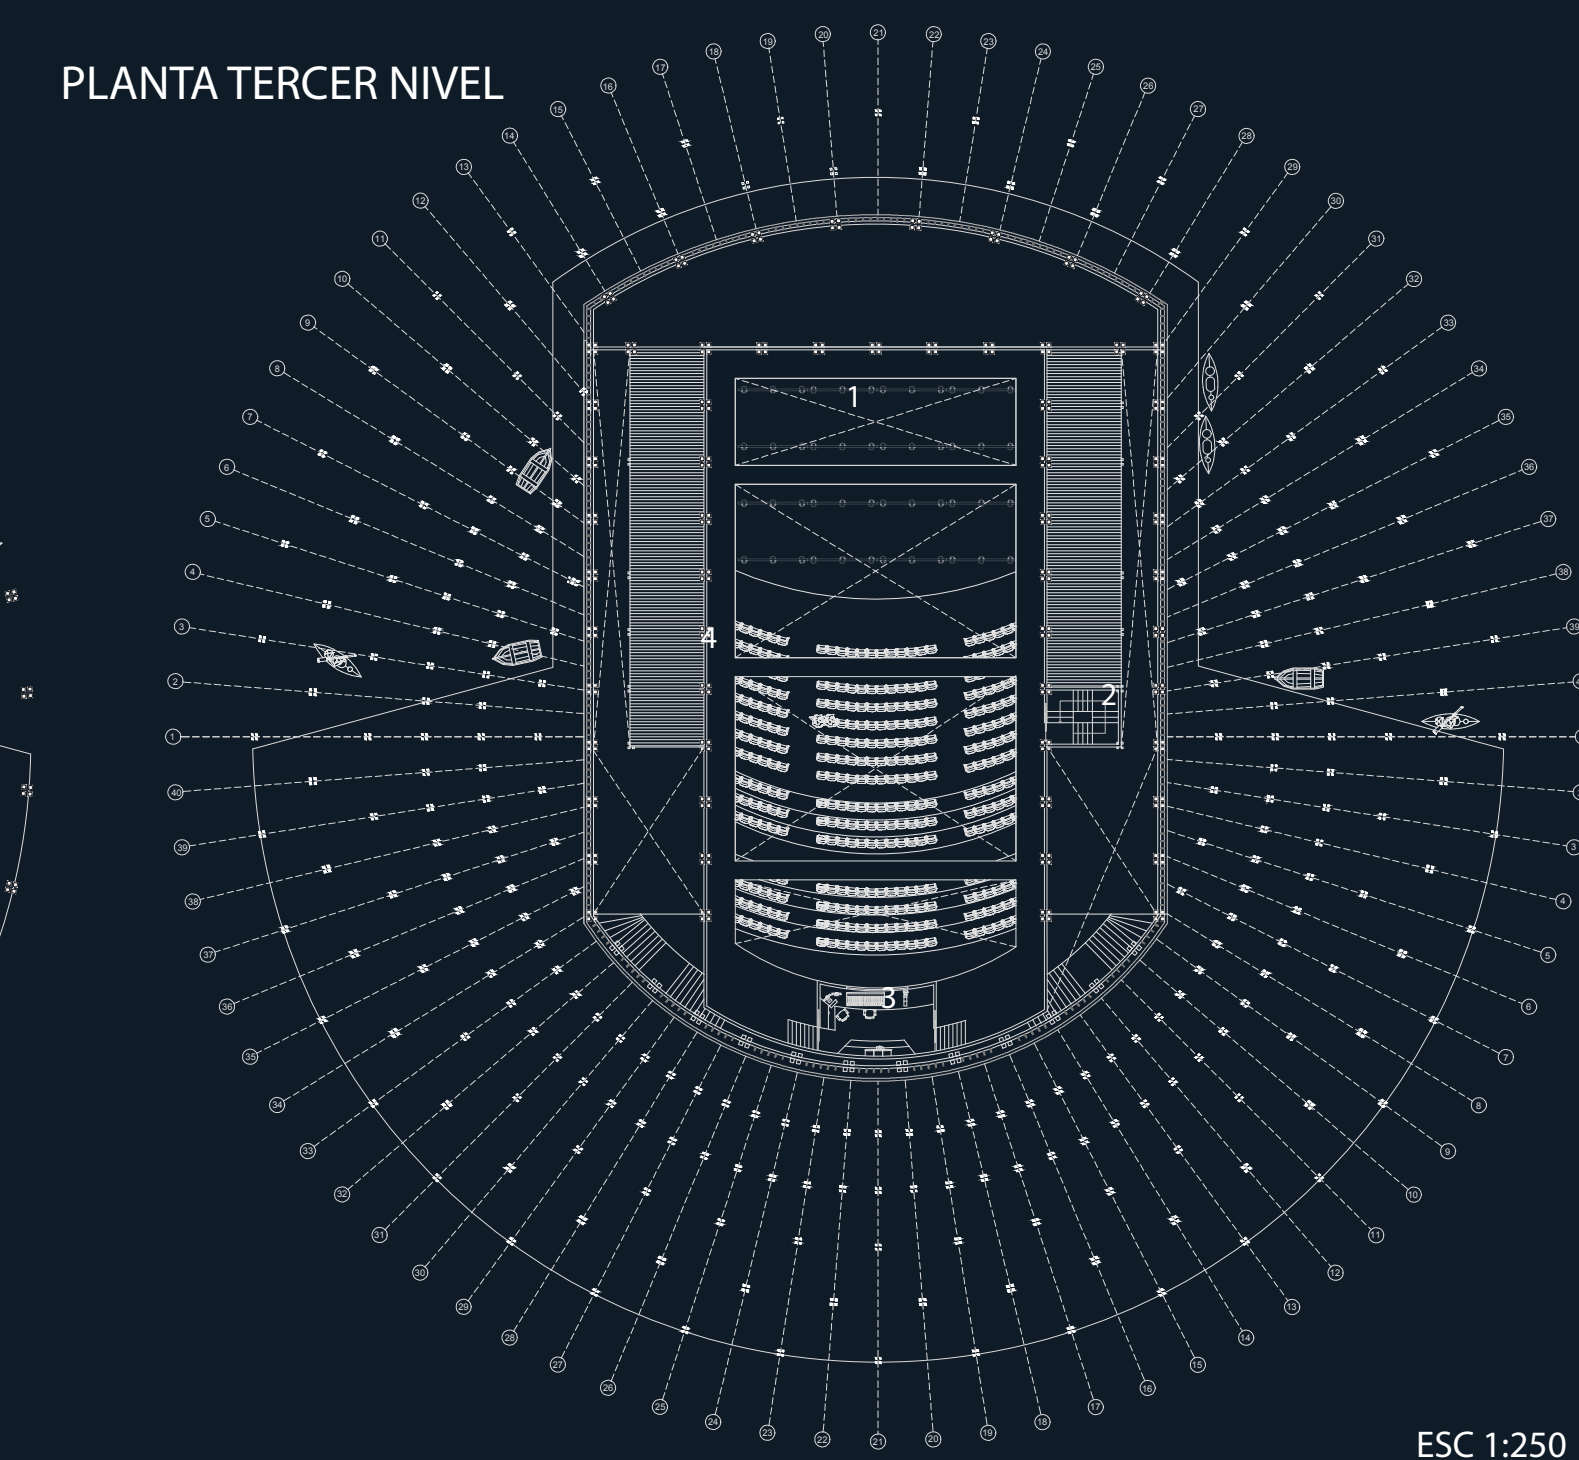

- PROGRAMAS POR NIVEL
- |              |                   |
|--------------|-------------------|
| 1. Hall      | 7. Café           |
| 2. Muelle    | 8. Ascensor       |
| 3. Teatro    | 9. Baños          |
| 4. Camerines | 10. Sala multiuso |
| 5. Bodegas   | 11. Foyer         |
| 6. Boletería |                   |

- |                               |
|-------------------------------|
| 1. Teatro                     |
| 2. Escalera                   |
| 3. Sala de controladores      |
| 4. Pasarelas control de luces |