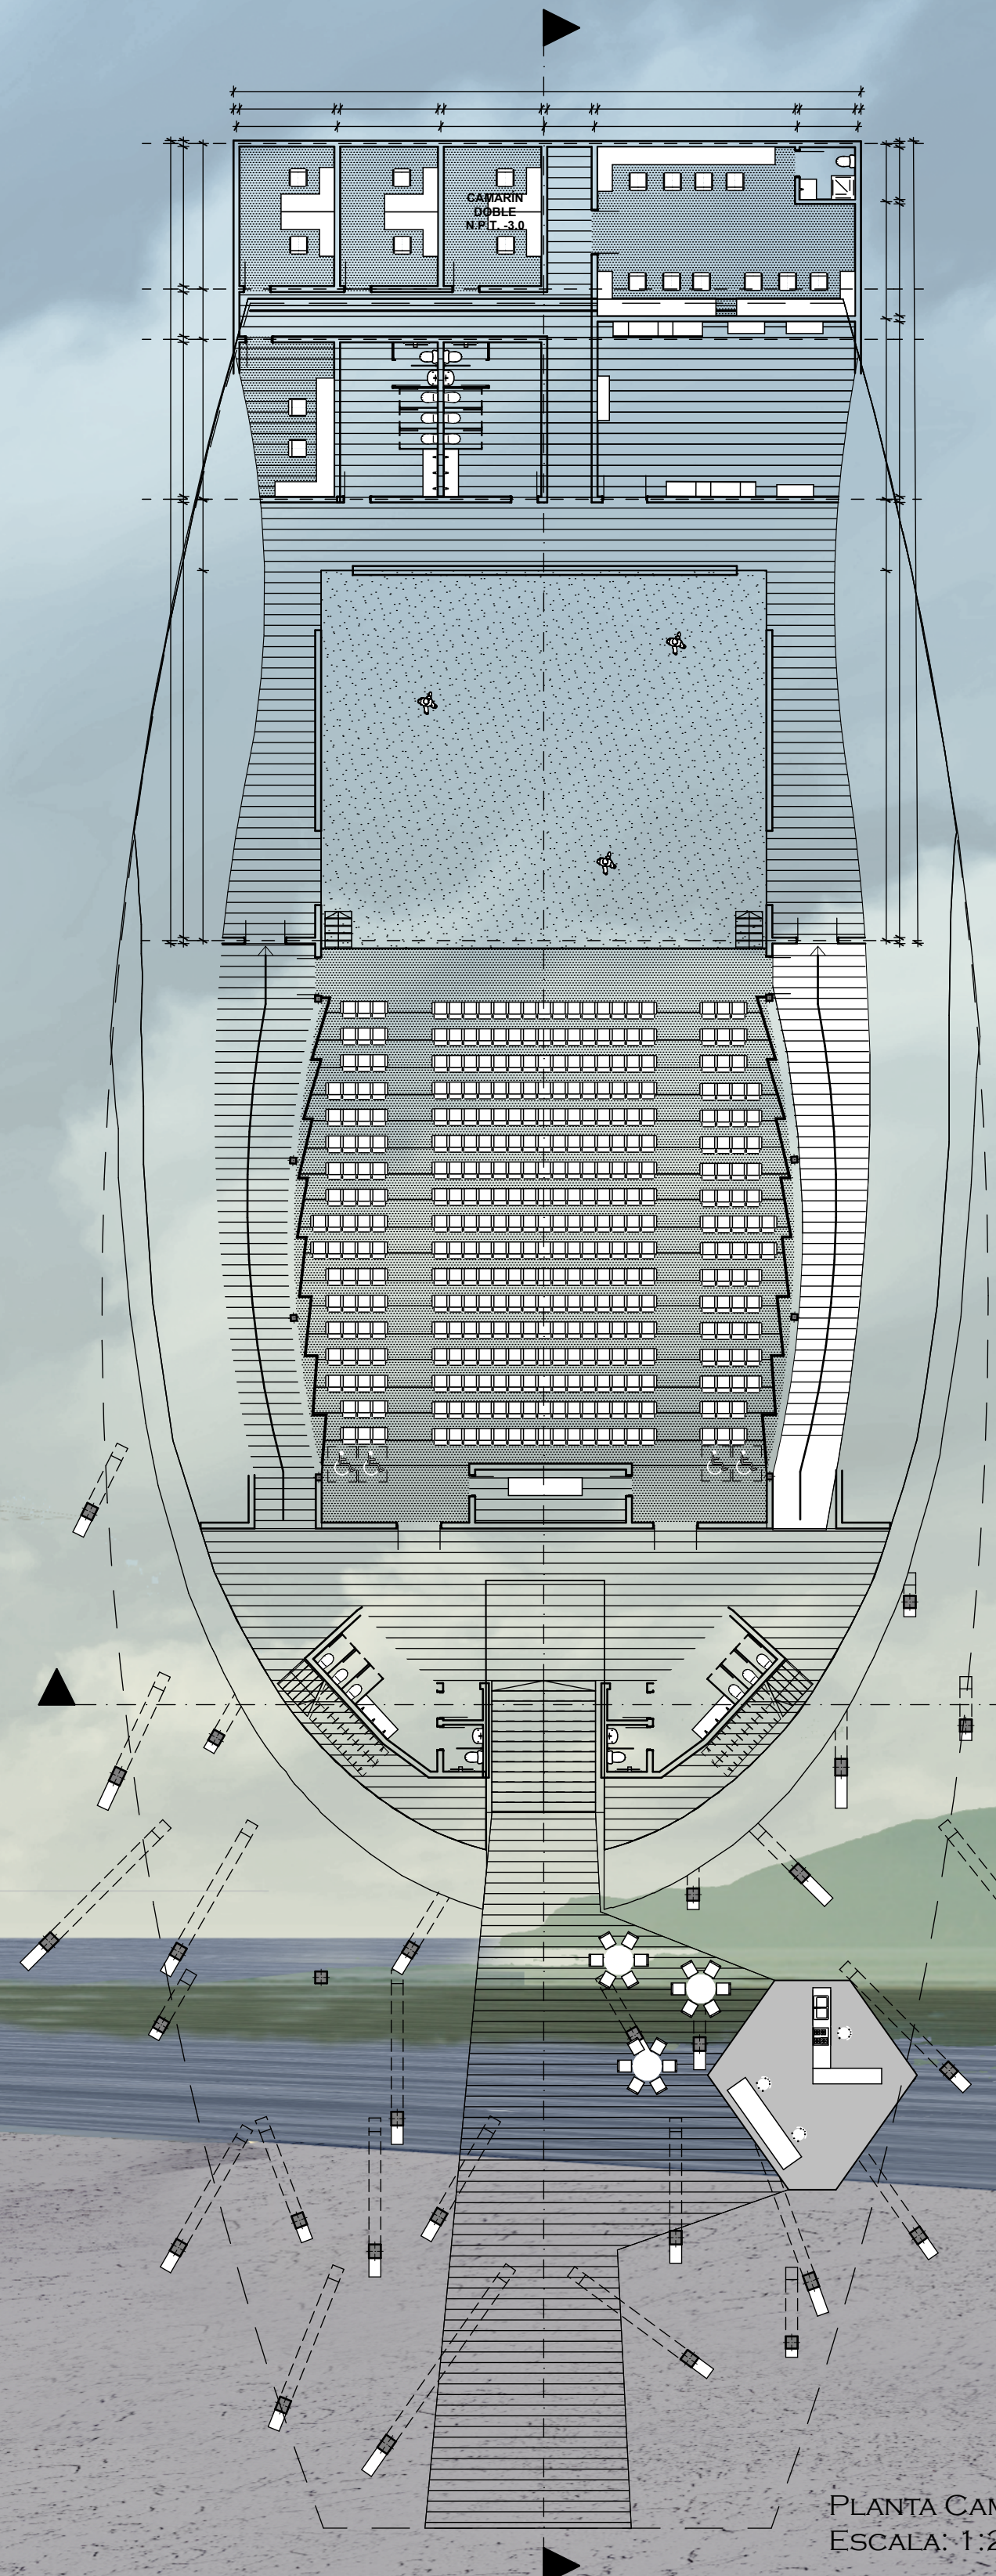

PLANTA CAMARINES NIVEL -1
ESCALA: 1:200