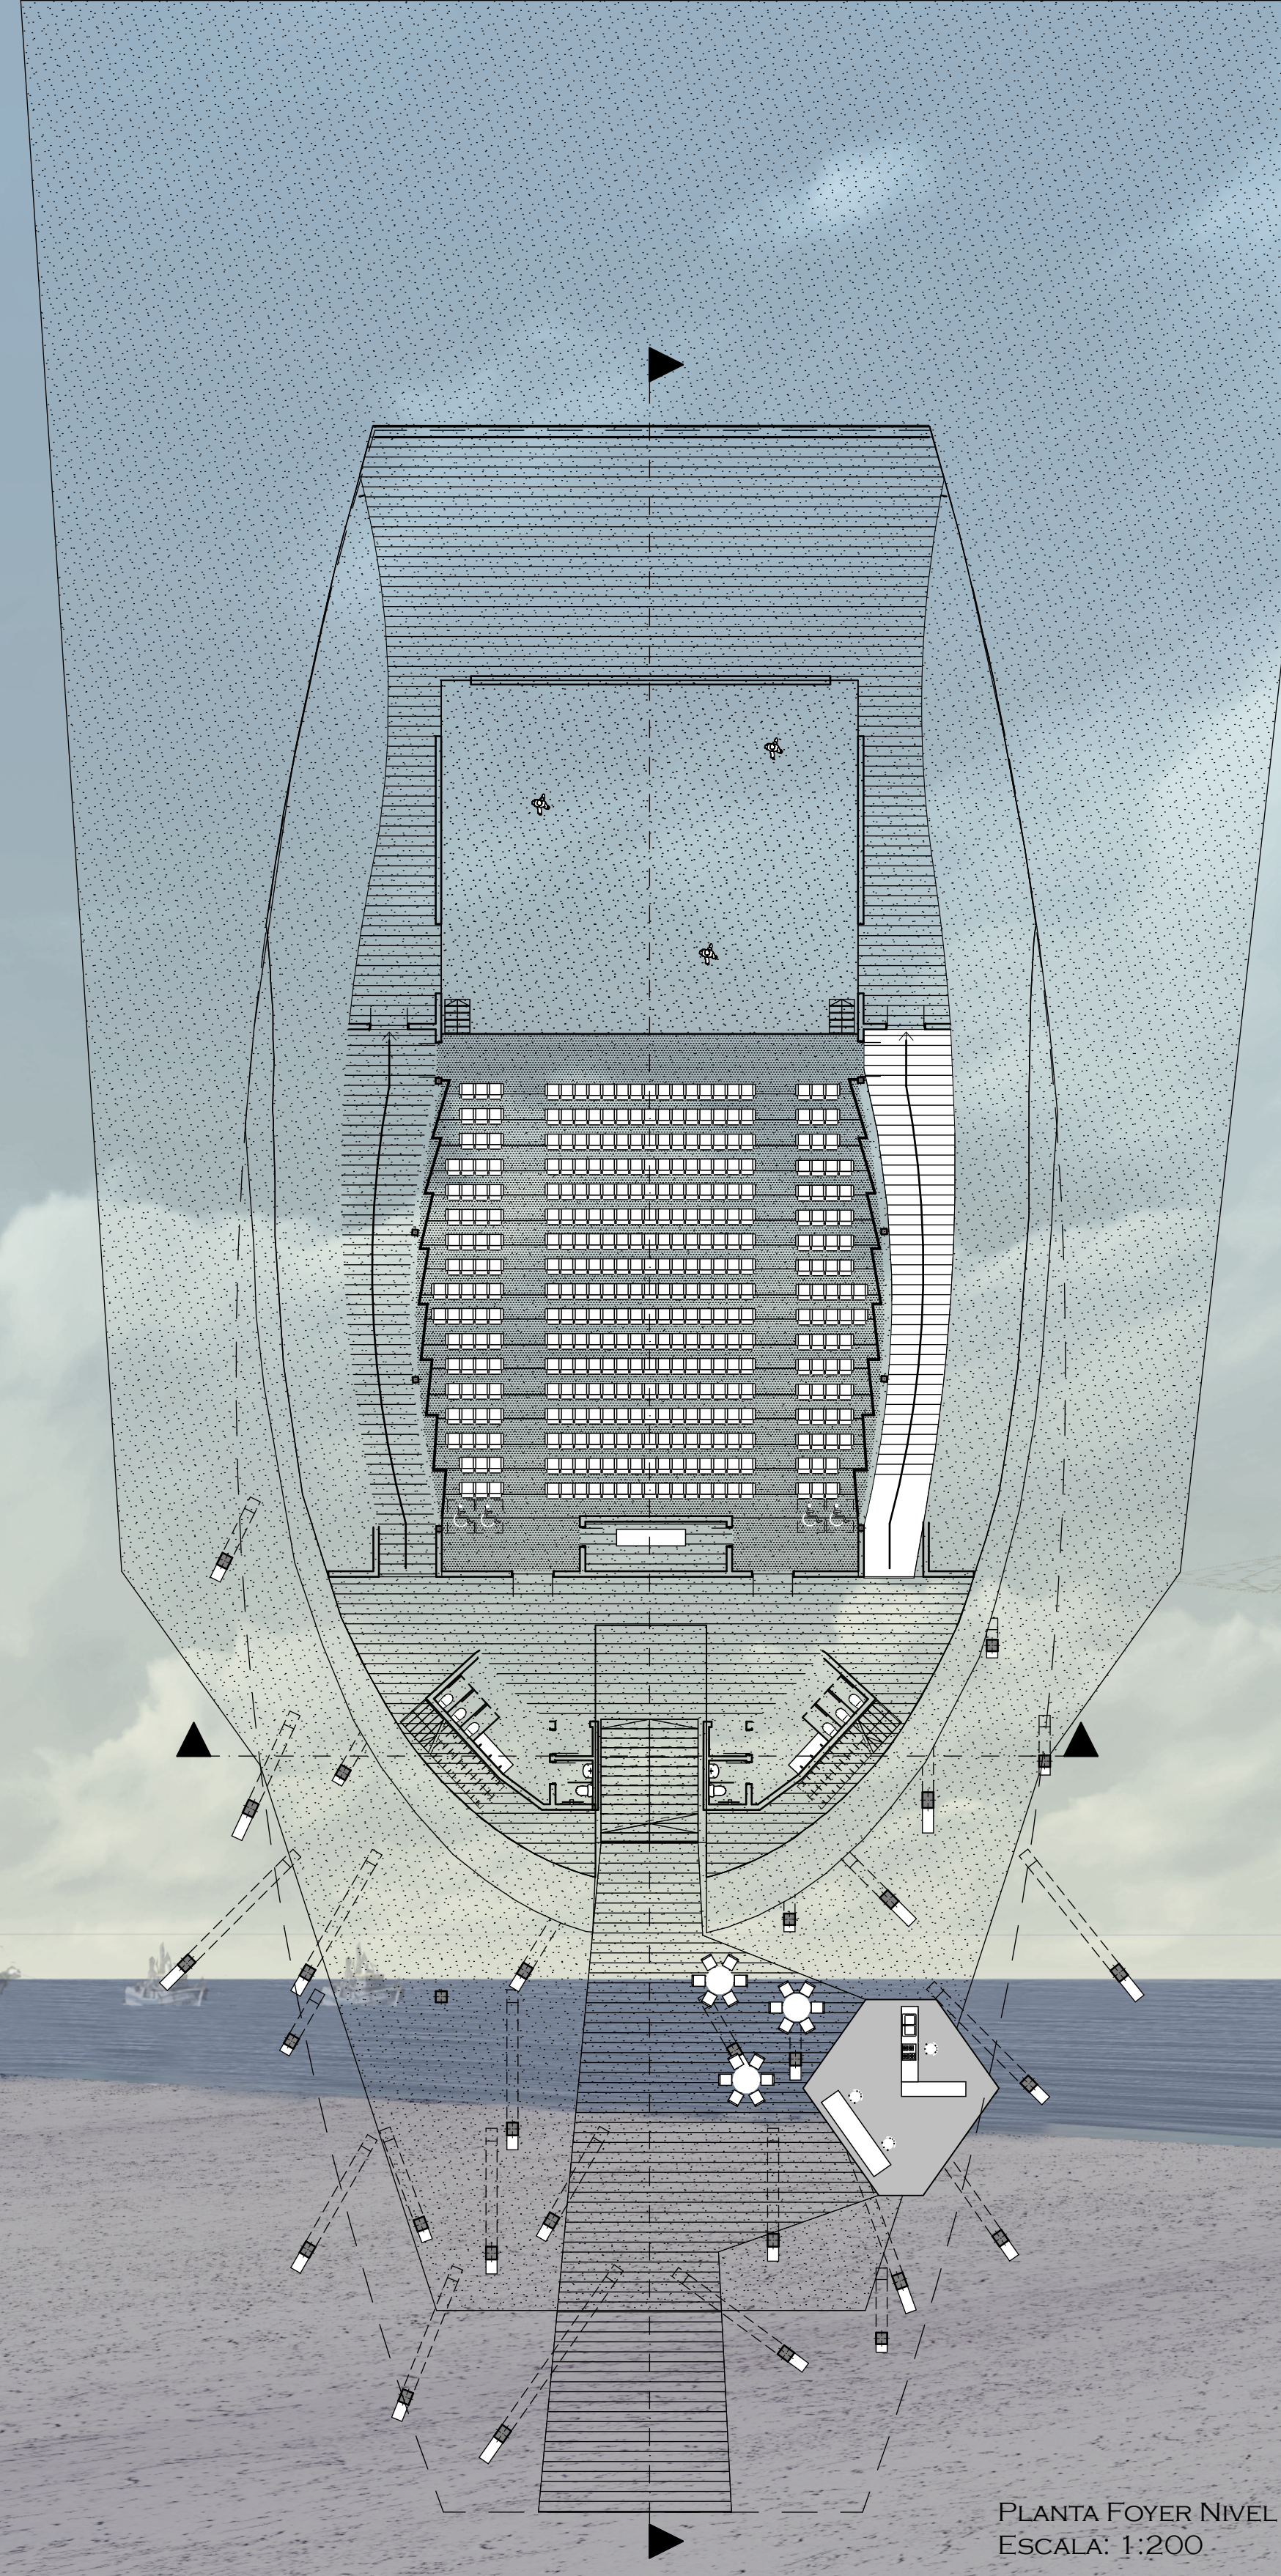

PLANTA FOYER NIVEL 0
ESCALA: 1:200