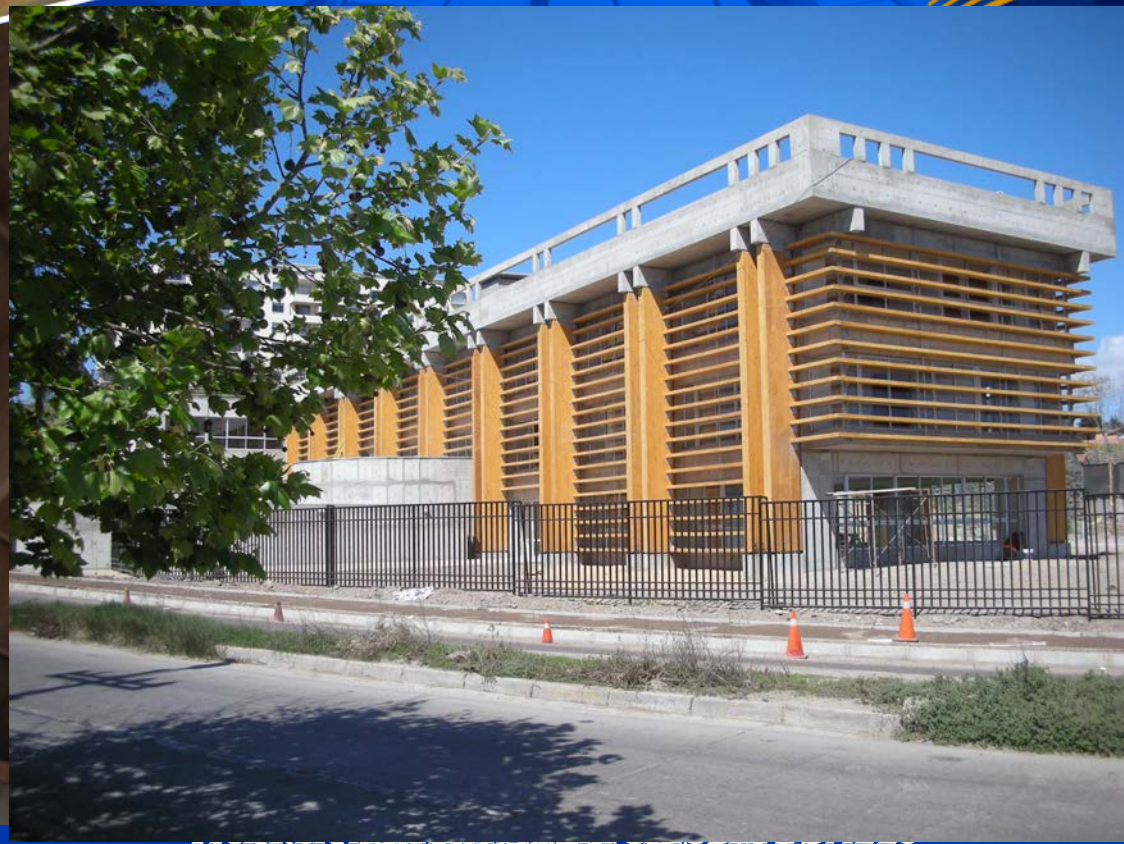

EDIFICIO UNIVERSITARIO