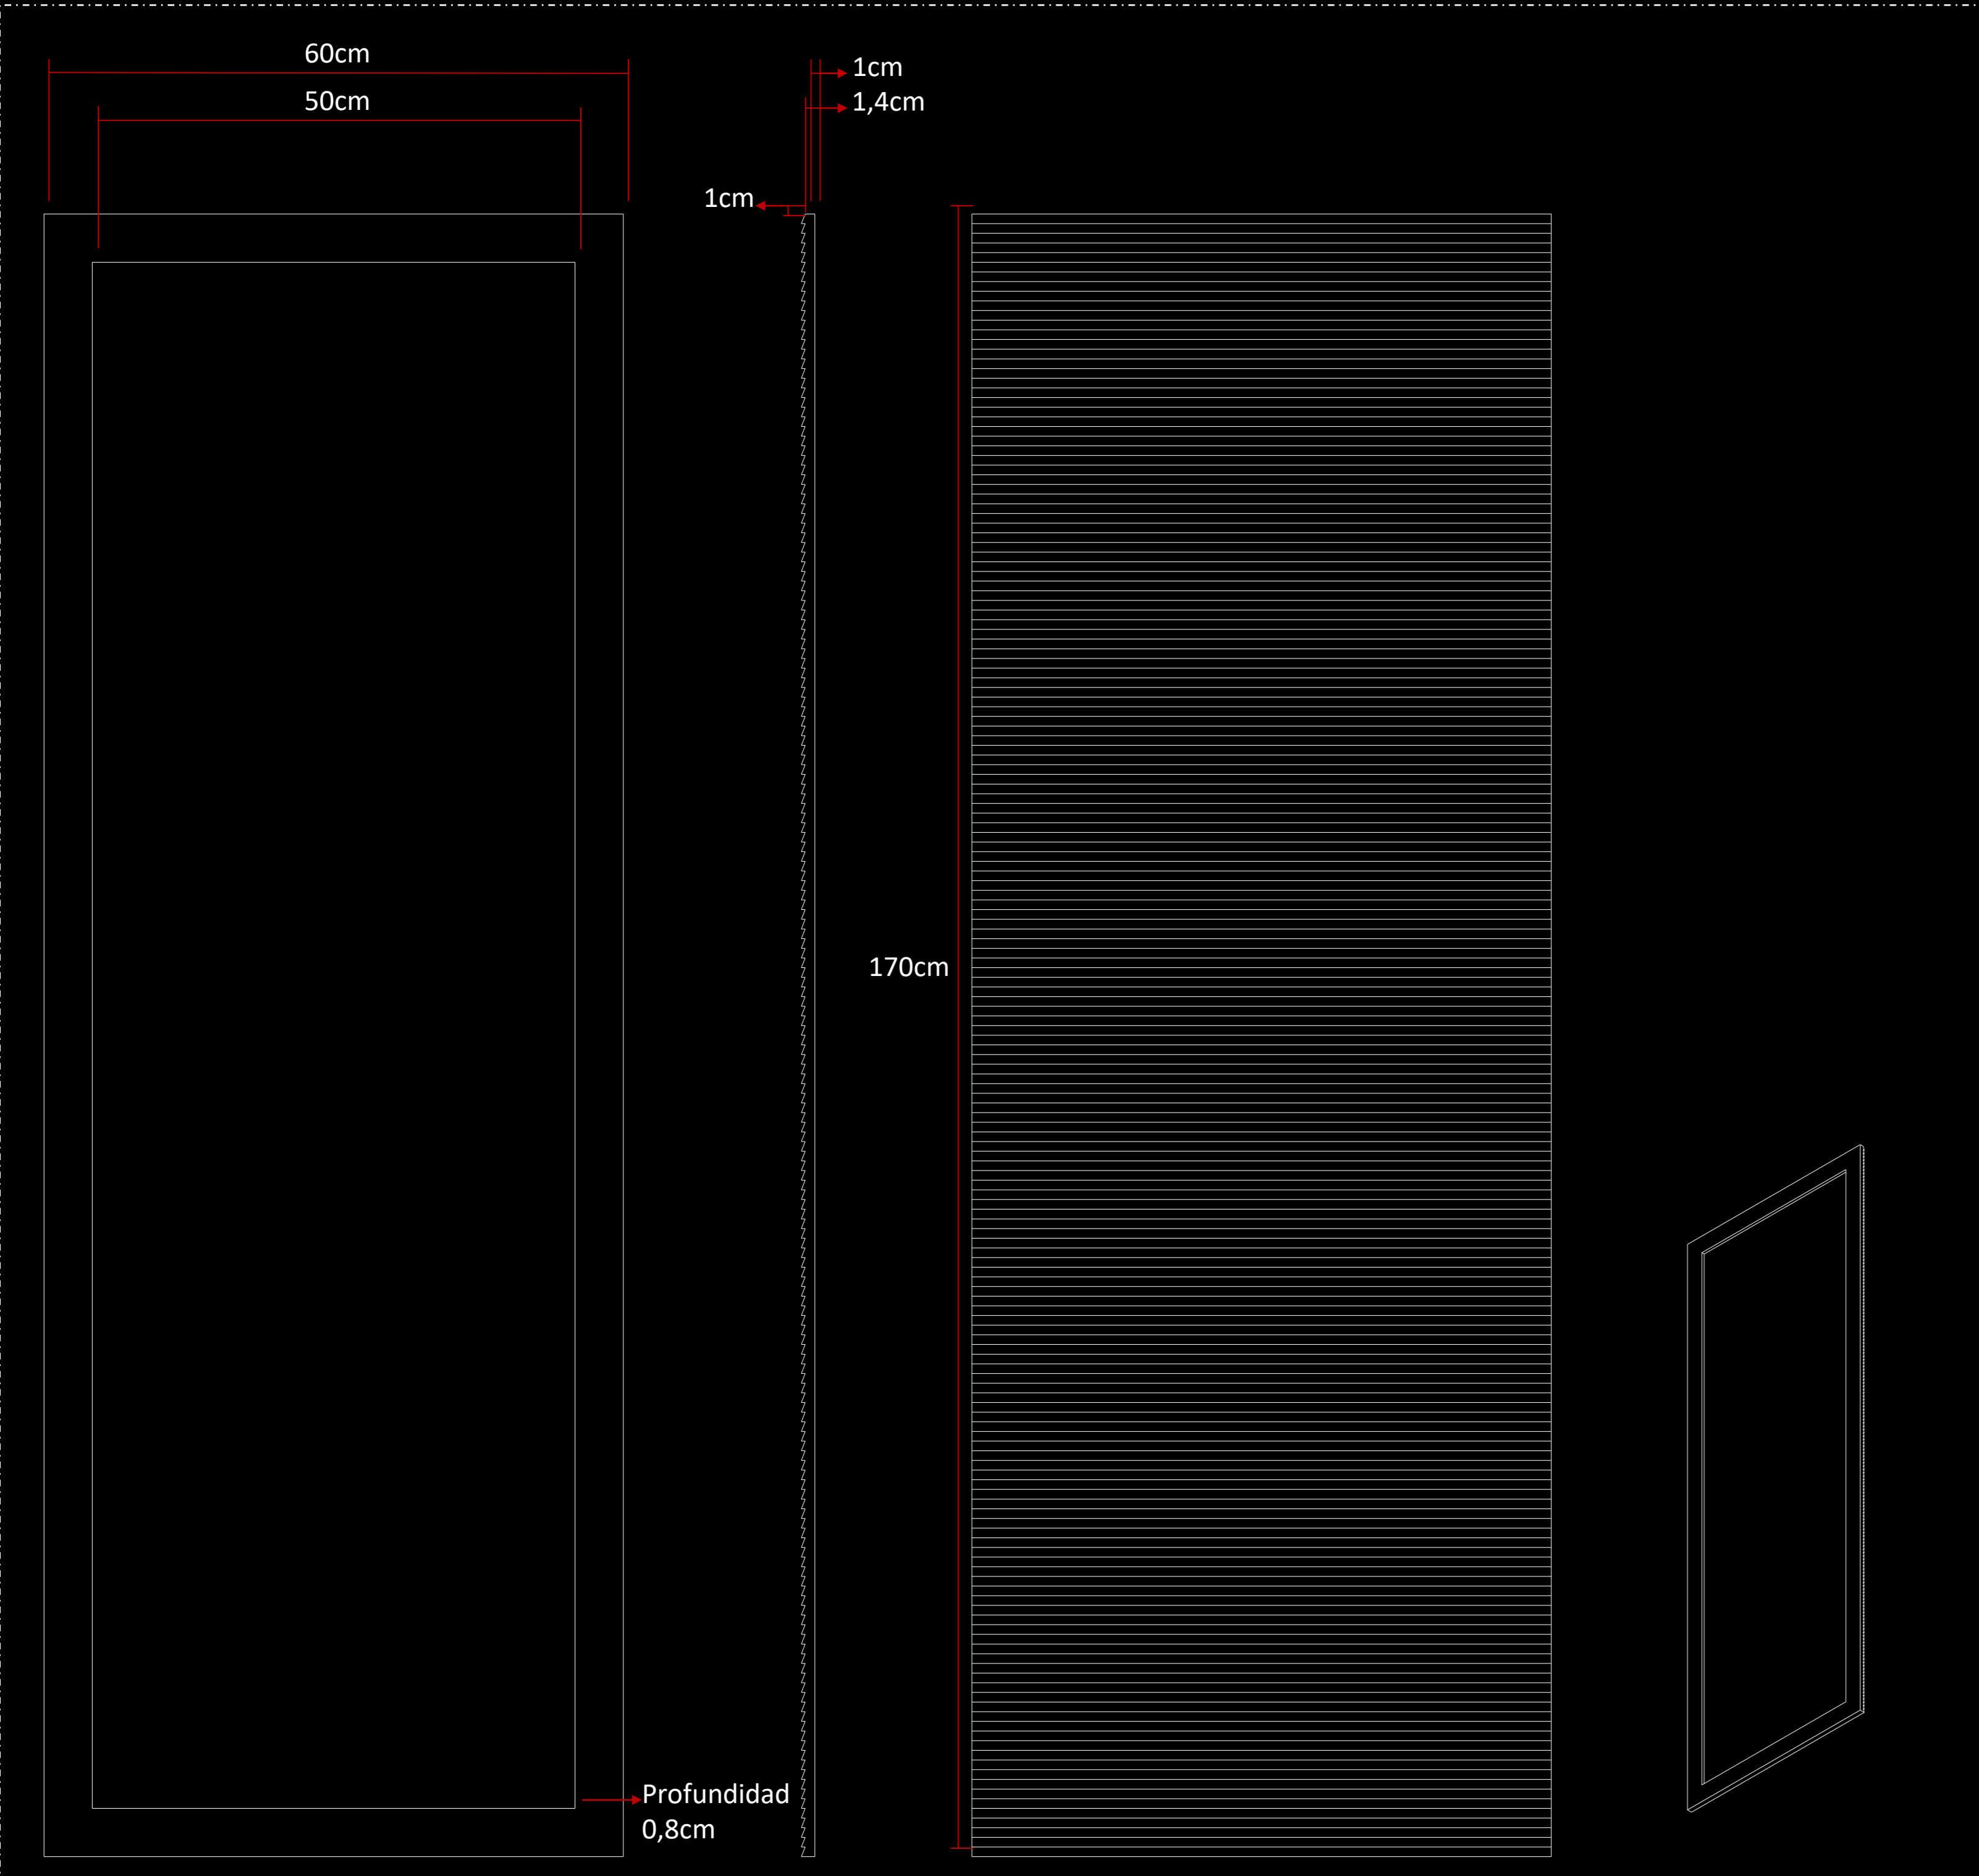

MIDDLE NO SOUND

PLANIMETRÍAS

COMPONENTES

Integrantes
Profesores
Institución
Sede
Código

Constanza Cáceres / Pablo Muñoz
Rodrigo Gutiérrez / Marcelo Vivanco
Duoc UC
San Carlos de Apoquindo
INN3130