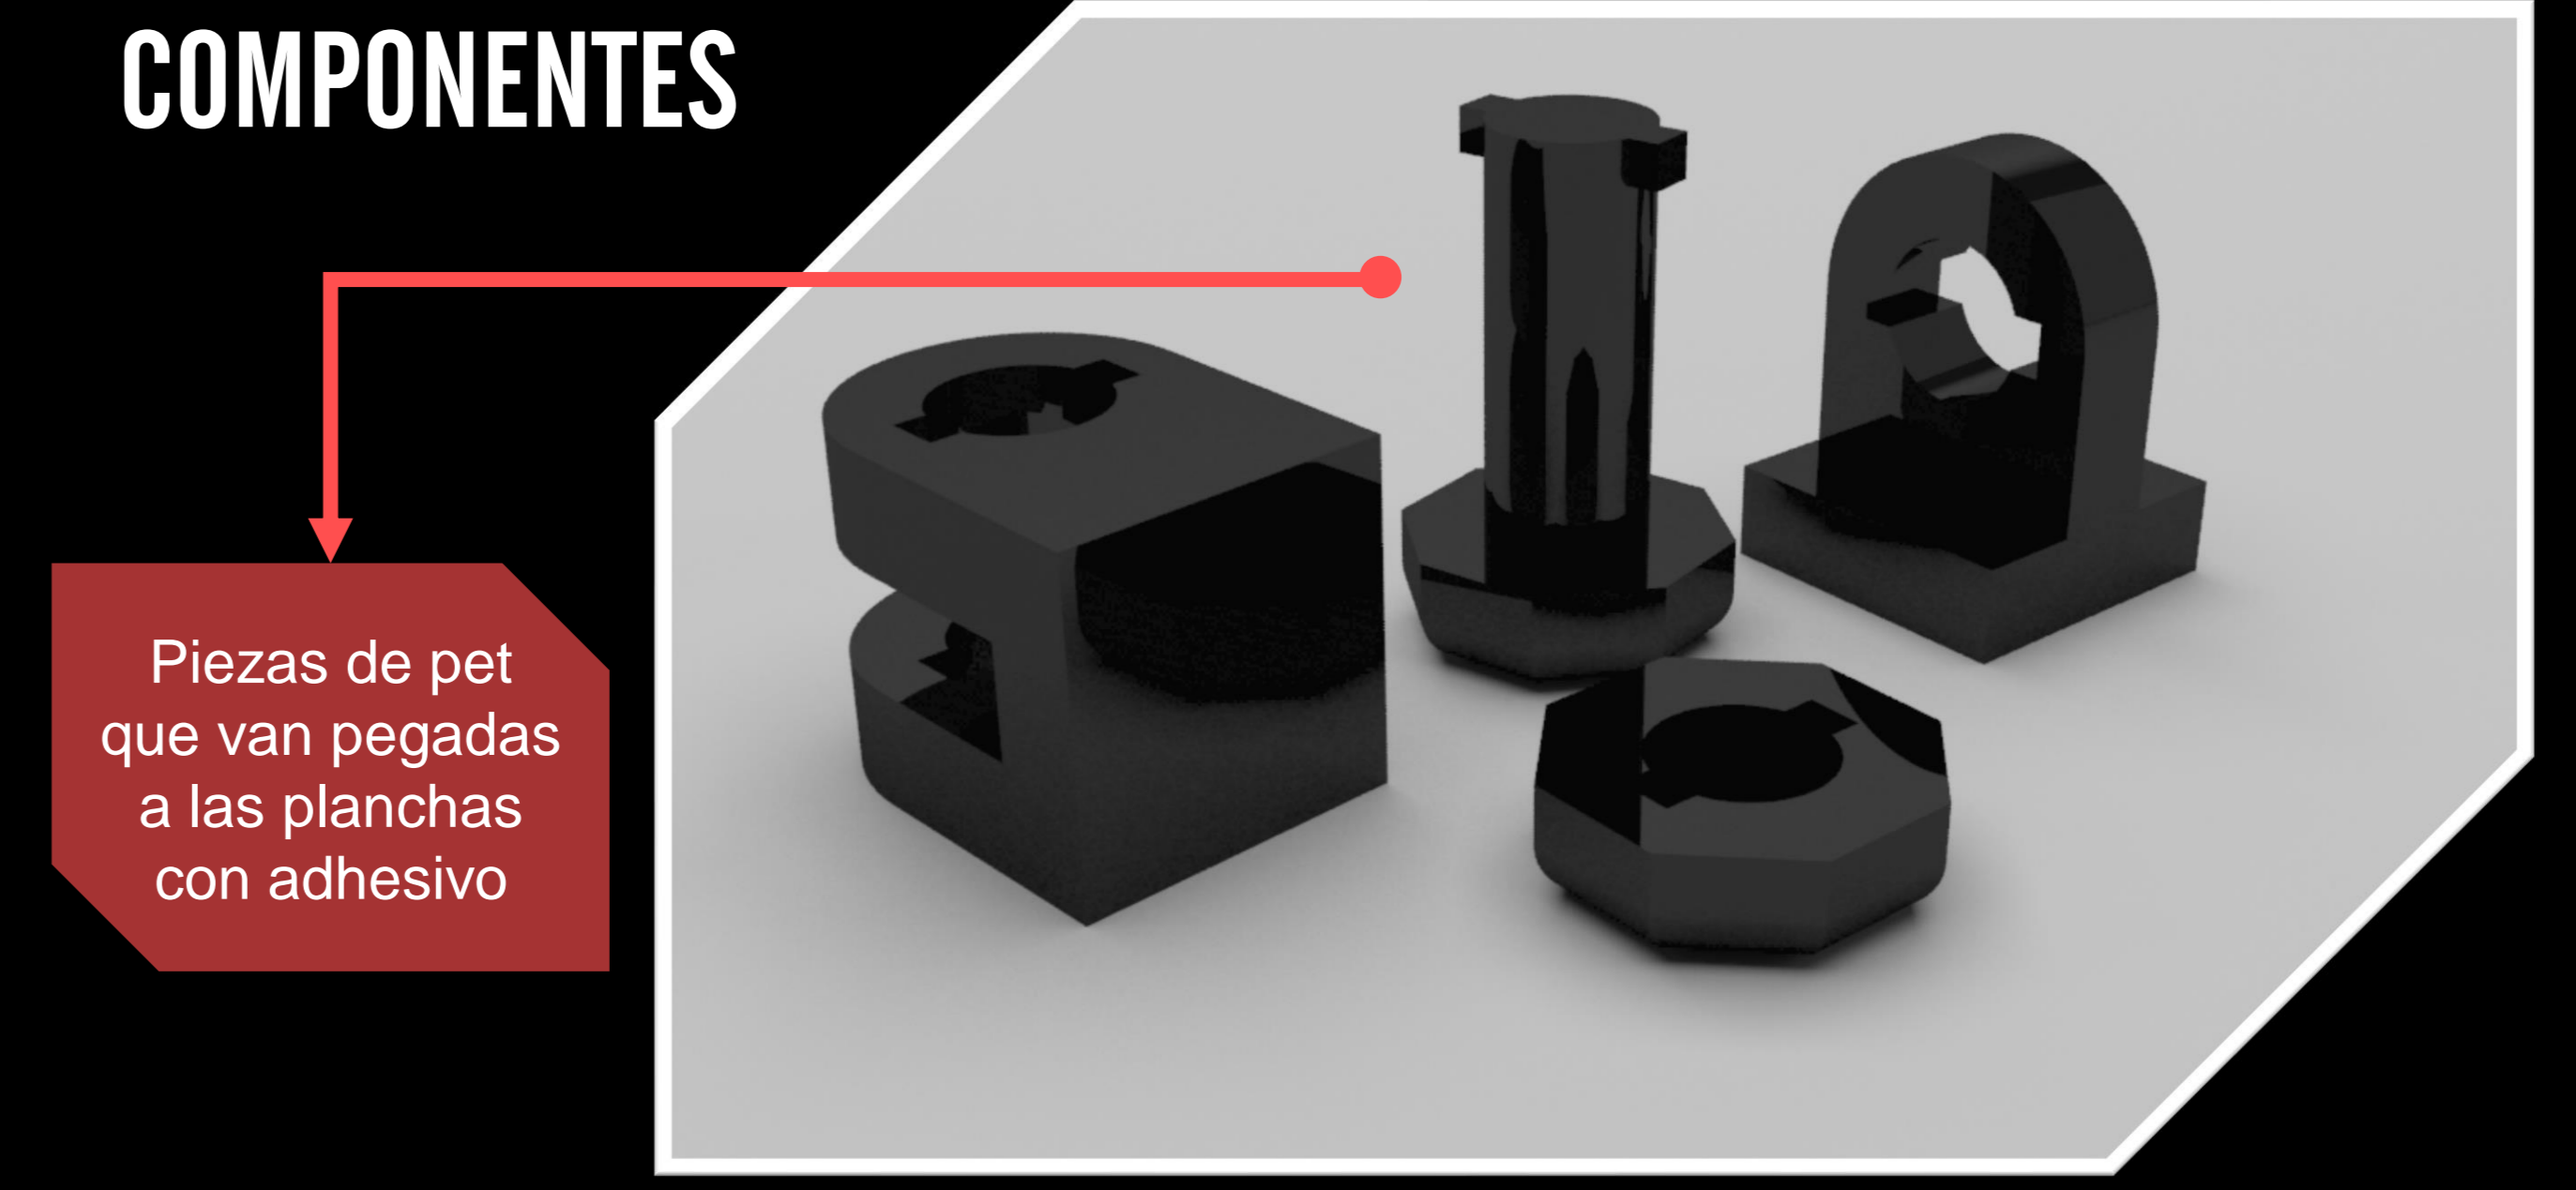

MIDDLE NO SOUND

PLANIMETRÍAS

COMPONENTES

Integrantes
Profesores
Institución
Sede
Código

Constanza Cáceres / Pablo Muñoz
Rodrigo Gutiérrez / Marcelo Vivanco
Duoc UC
San Carlos de Apoquindo
INN3130