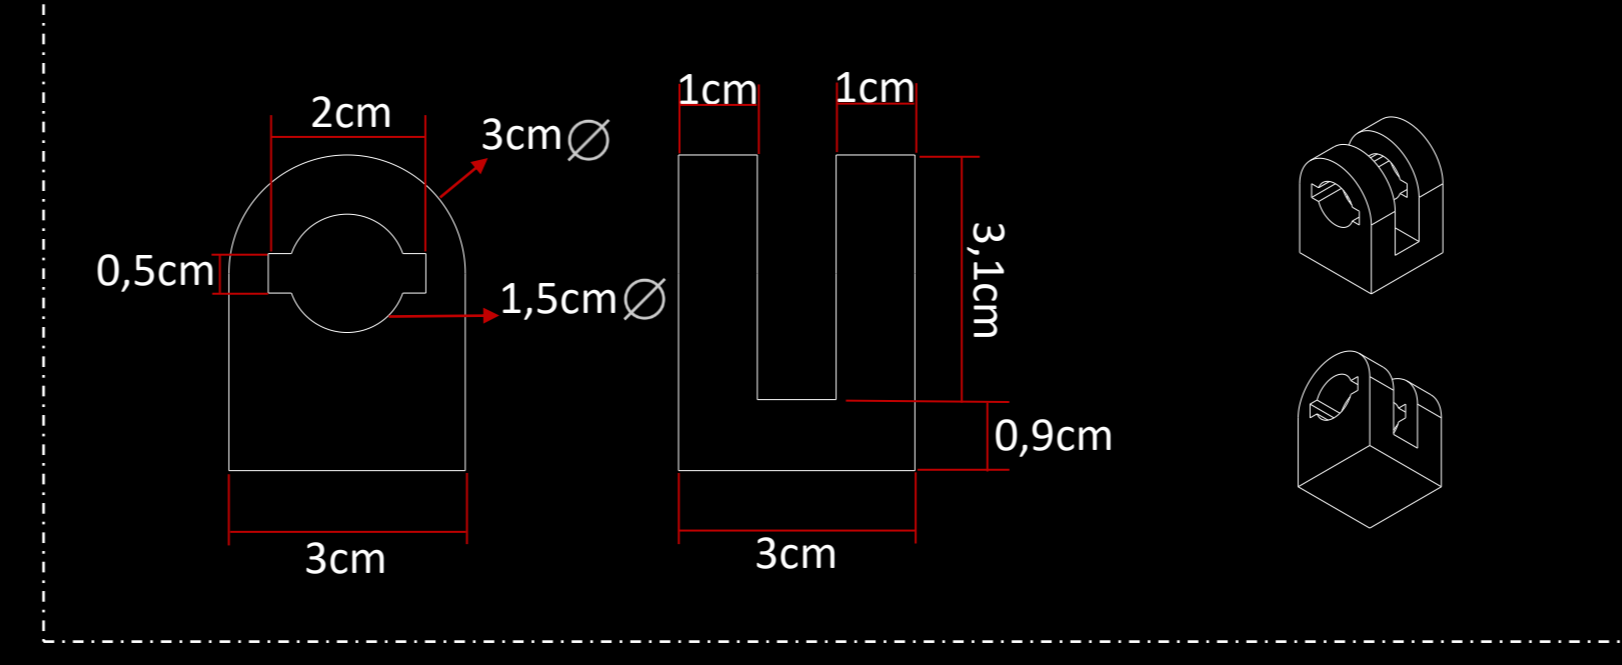

MIDDLE NO SOUND

PLANIMETRÍAS

COMPONENTES

Integrantes
Profesores
Institución
Sede
Código

Constanza Cáceres / Pablo Muñoz
Rodrigo Gutiérrez / Marcelo Vivanco
Duoc UC
San Carlos de Apoquindo
INN3130