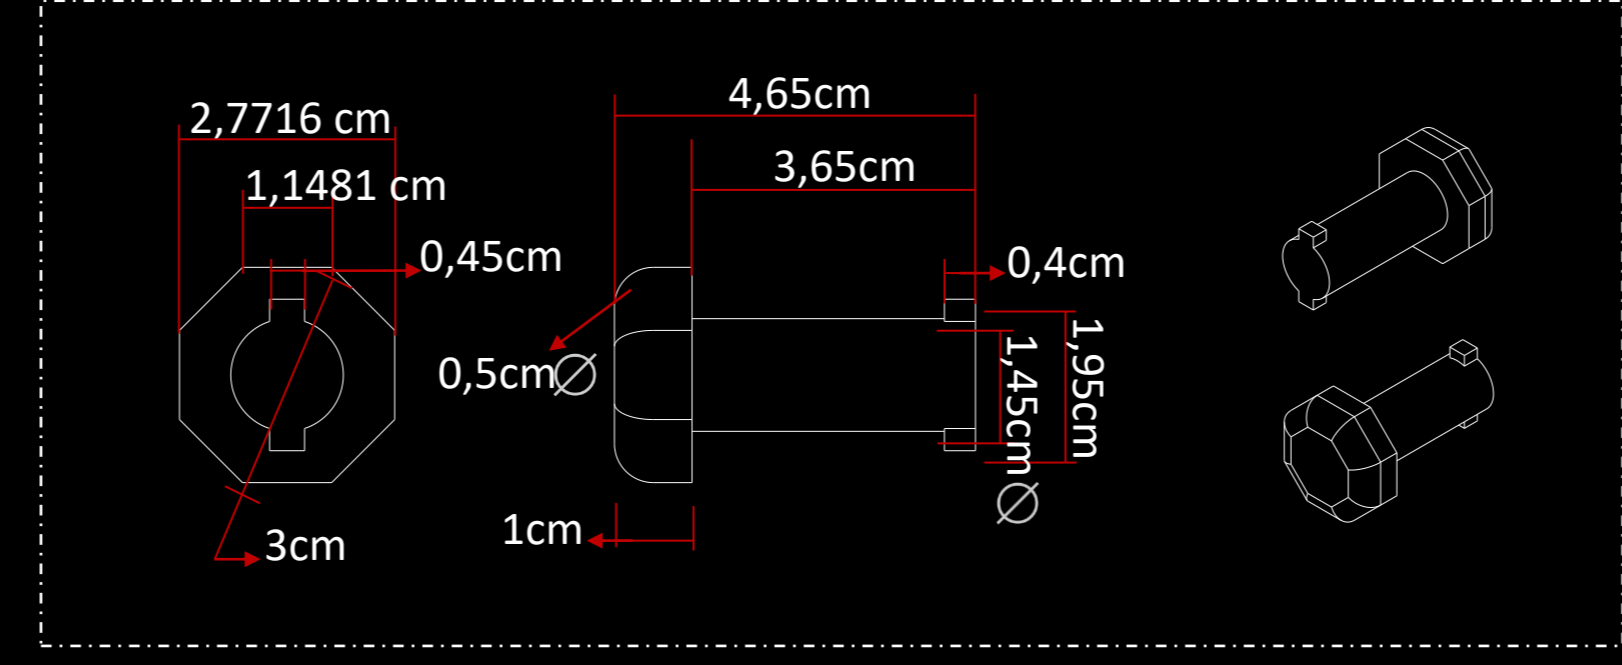

MIDDLE NO SOUND

PLANIMETRÍAS

COMPONENTES

Integrantes
Profesores
Institución
Sede
Código

Constanza Cáceres / Pablo Muñoz
Rodrigo Gutiérrez / Marcelo Vivanco
Duoc UC
San Carlos de Apoquindo
INN3130