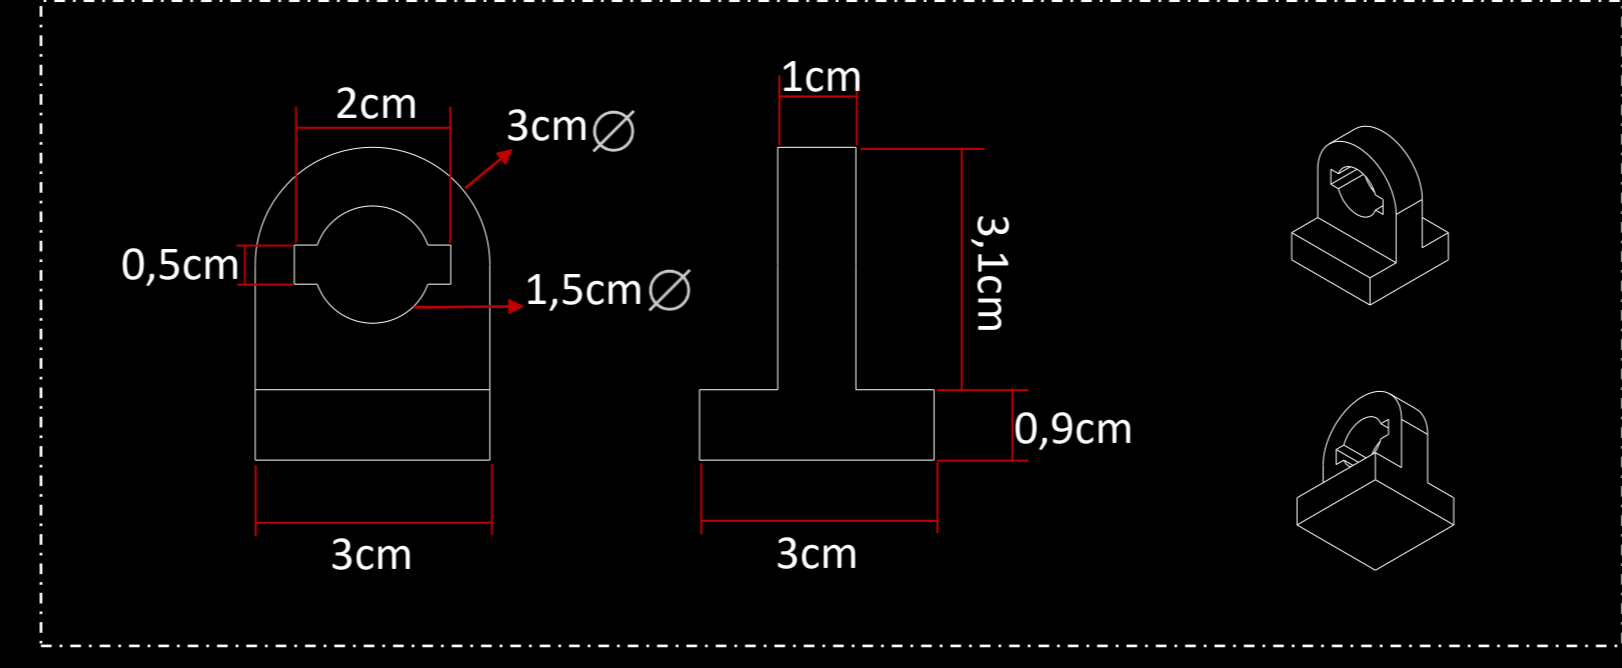

MIDDLE NO SOUND

PLANIMETRÍAS

COMPONENTES

Integrantes
Profesores
Institución
Sede
Código

Constanza Cáceres / Pablo Muñoz
Rodrigo Gutiérrez / Marcelo Vivanco
Duoc UC
San Carlos de Apoquindo
INN3130