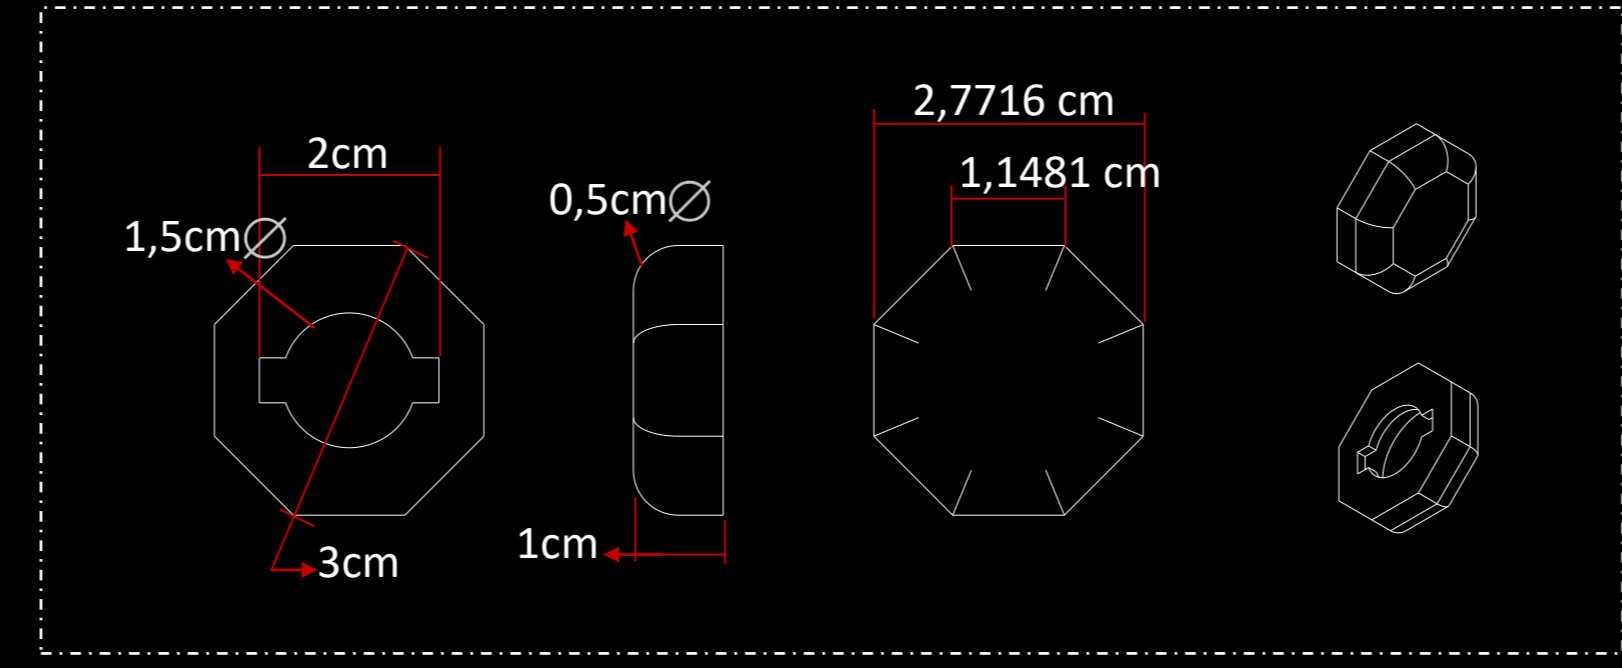

MIDDLE NO SOUND

PLANIMETRÍAS

COMPONENTES

Integrantes
Profesores
Institución
Sede
Código

Constanza Cáceres / Pablo Muñoz
Rodrigo Gutiérrez / Marcelo Vivanco
Duoc UC
San Carlos de Apoquindo
INN3130