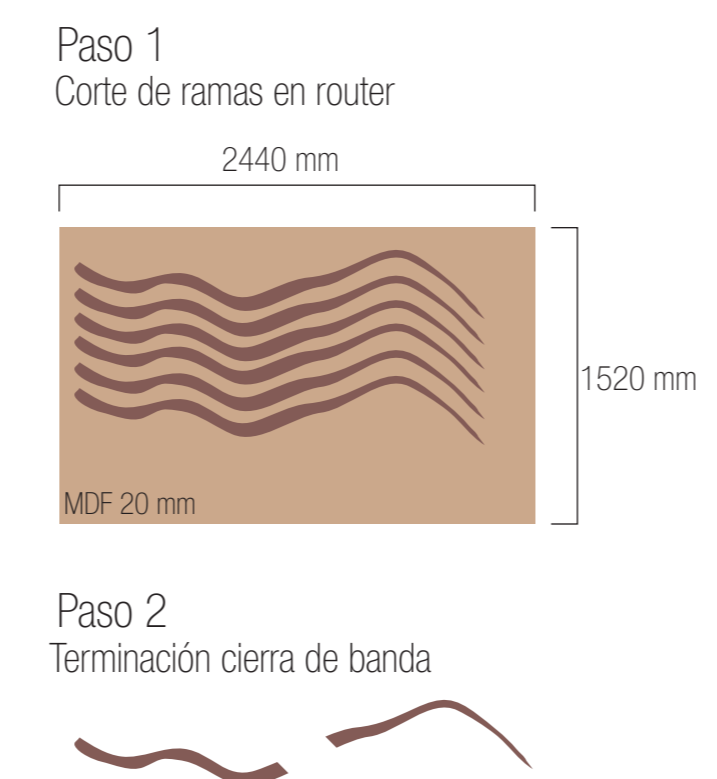

Proceso ramas