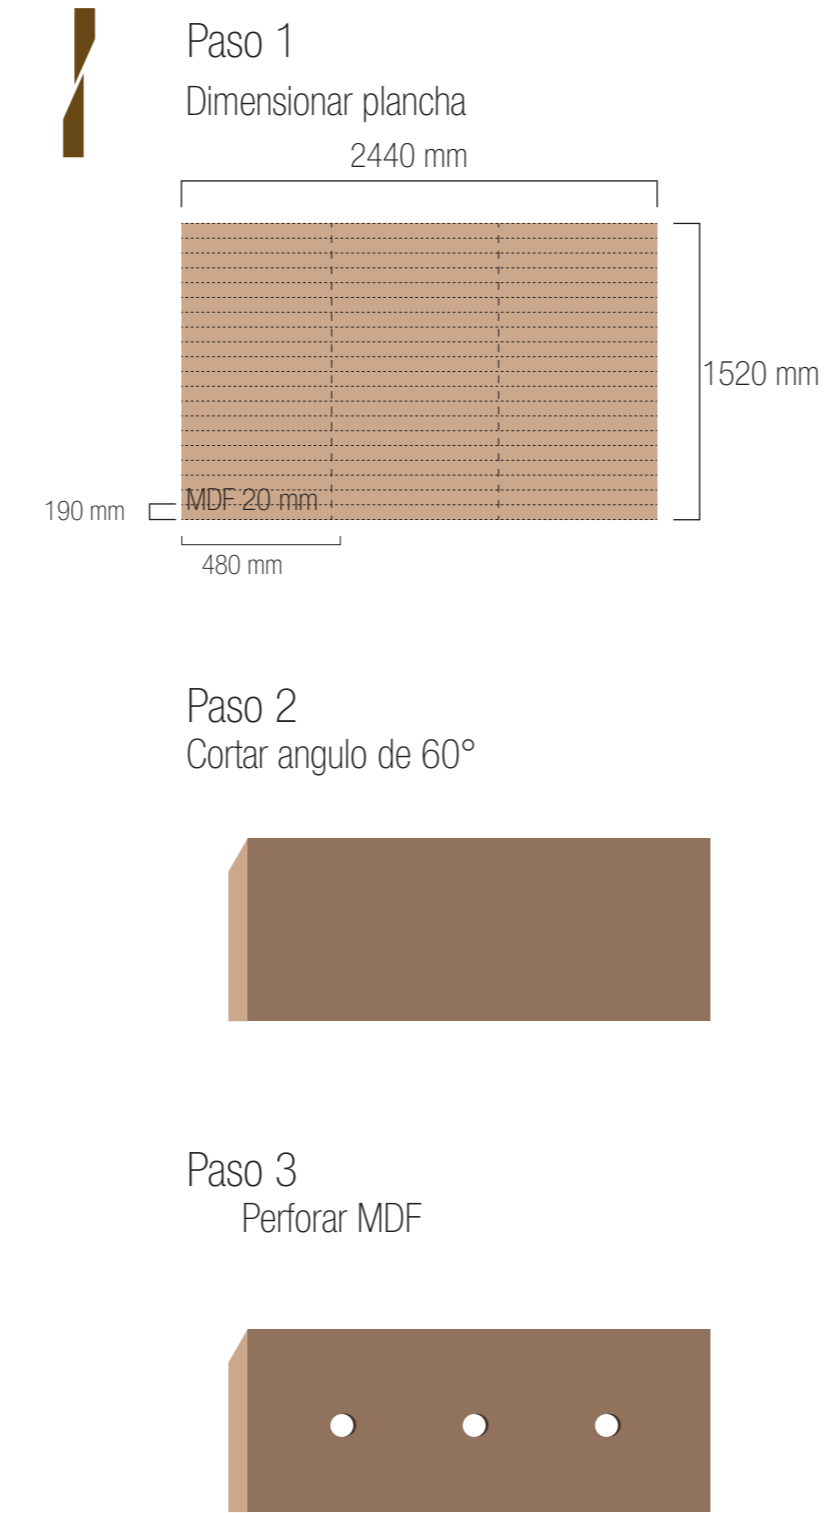

Proceso de producción

Anclaje