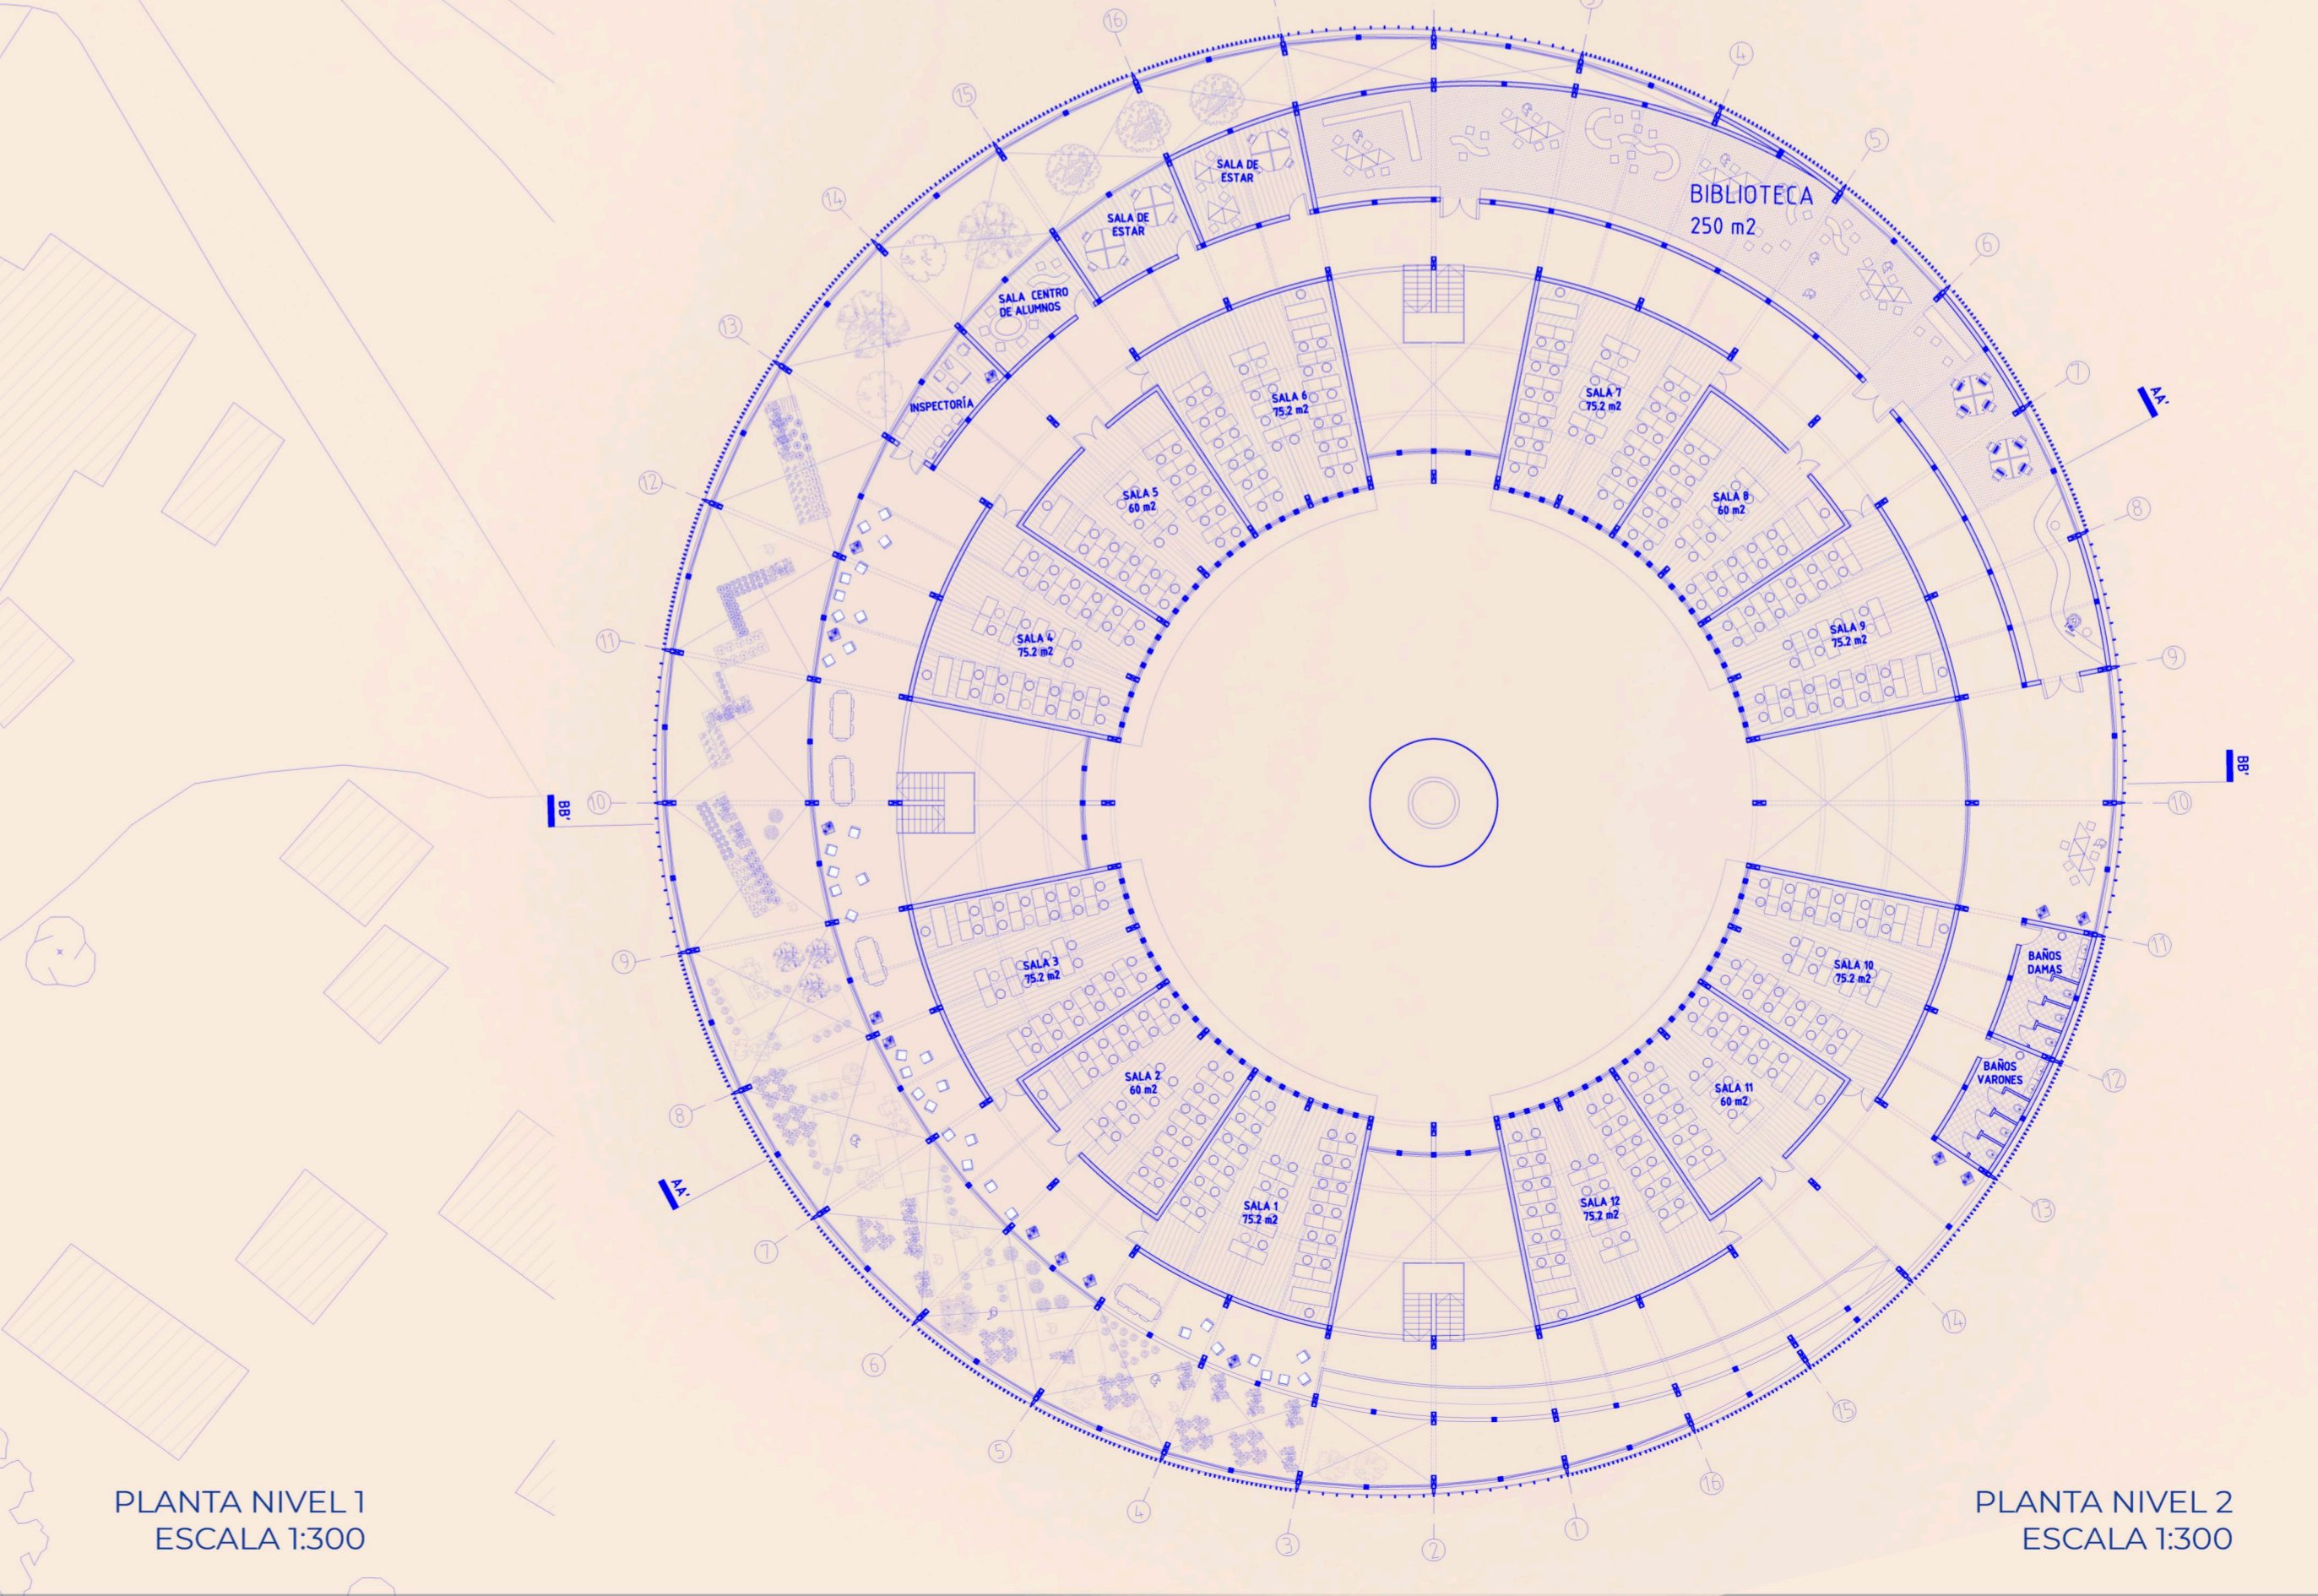

PLANTA NIVEL 1
ESCALA 1:300

PLANTA NIVEL SUBTERRÁNEO
ESCALA 1:300

PLANTA NIVEL 2
ESCALA 1:300

El nivel subterráneo del liceo configura una atmósfera a través de la luz fragmentada y tenue que remite a la penumbra de la ruka mapuche, internalizando así un espacio diferente al que existe en el exterior. Otorgando de esta manera la transmisión del conocimiento tanto para la cultura chilena como para la indígena