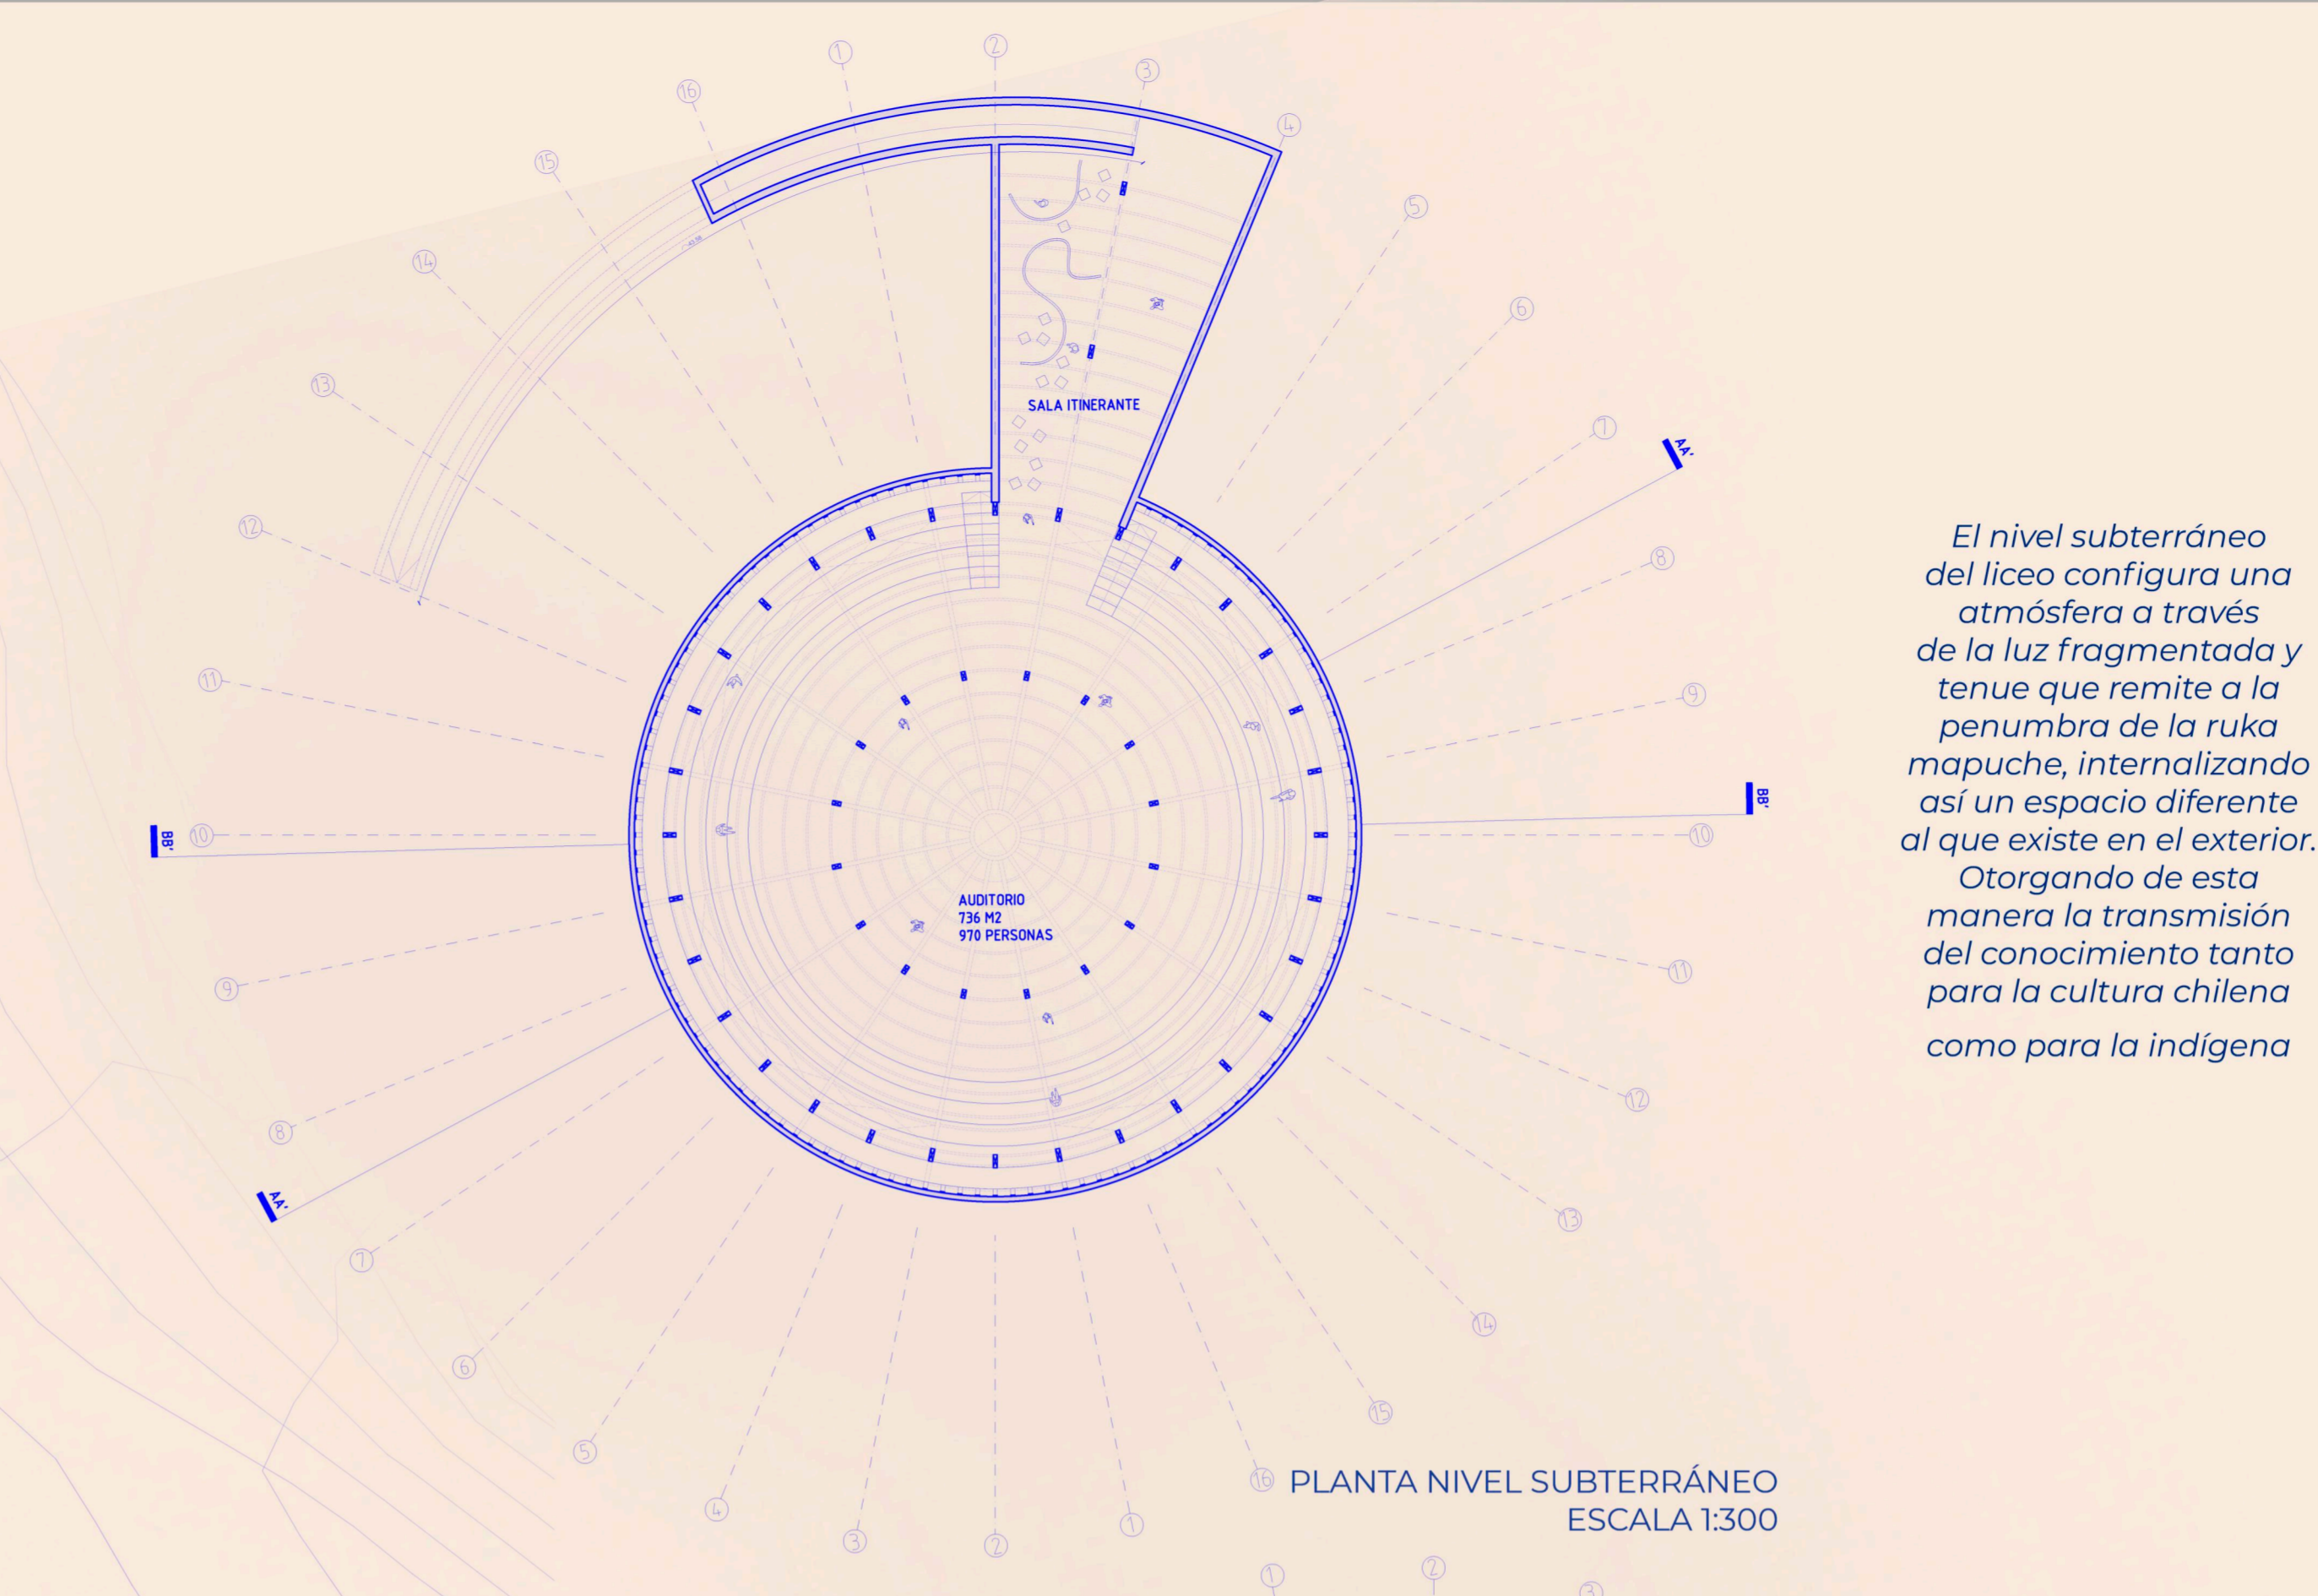

PLANTA NIVEL 1
ESCALA 1:300

PLANTA NIVEL SUBTERRÁNEO
ESCALA 1:300

PLANTA NIVEL 2
ESCALA 1:300

El nivel subterráneo del liceo configura una atmósfera a través de la luz fragmentada y tenue que remite a la penumbra de la ruka mapuche, internalizando así un espacio diferente al que existe en el exterior. Otorgando de esta manera la transmisión del conocimiento tanto para la cultura chilena como para la indígena