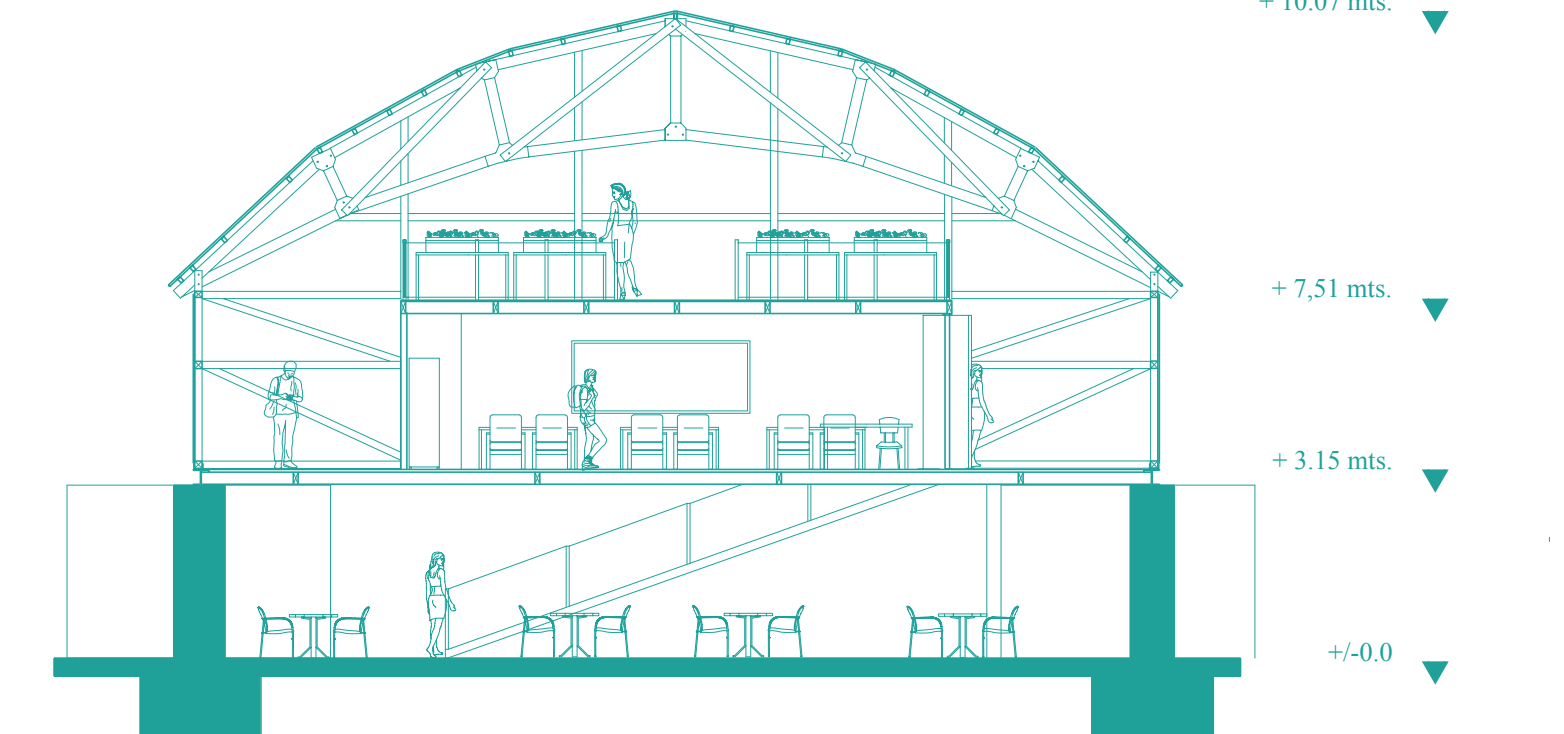

LICEO TÉCNICO AGROECOLÓGICO EL OASIS DE PICA

CORTE C
ESC:1:125

CORTE D
ESC:1:125

CORTE E
ESC:1:125

CORTE LONGITUDINAL
ESC:1:250

CORTE FUGADO
ESC:1:250