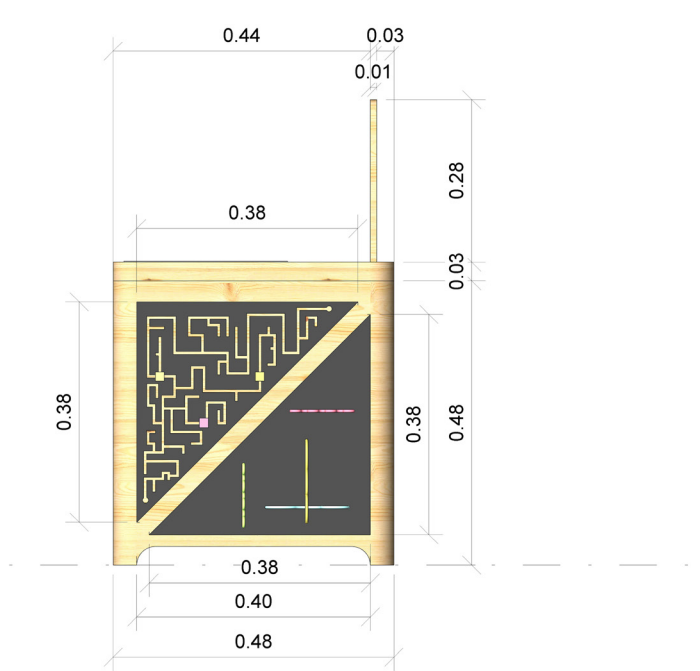

A-MAZE-ING

MOBILIARIO DE USO DIARIO DESTINADO AL HOME SCHOOLING

A-MAZE-ING es un mobiliario destinado a niños que están cursando su etapa pre- escolar. Con el objetivo de que el home schooling se desarrolle de una manera eficiente, de la mano del niño y su docente. Al ser una etapa de desarrollo de destrezas A-MAZE-ING logrará que exista un espacio de aprendizaje mayor al que se logró evidenciar al iniciar el confinamiento y las clases virtuales. Este mueble está realizado a base de madera de pino y se complementa con acrílico. El mueble contiene espacios de almacenamiento, entretenimiento y desarrollo de destrezas, además de el soporte necesario para el dispositivo electrónico a utilizar en las clases virtuales.

RENDER

PLANIMETRÍA

**PLANTA
ESC 1.50**

**FACHADA FRONTAL
ESC 1.50**

**FACHADA POSTERIOR
ESC 1.50**

**FACHADA LAT. DERECHA
ESC 1.50**

**FACHADA LAT. IZQUIERDA
ESC 1.50**