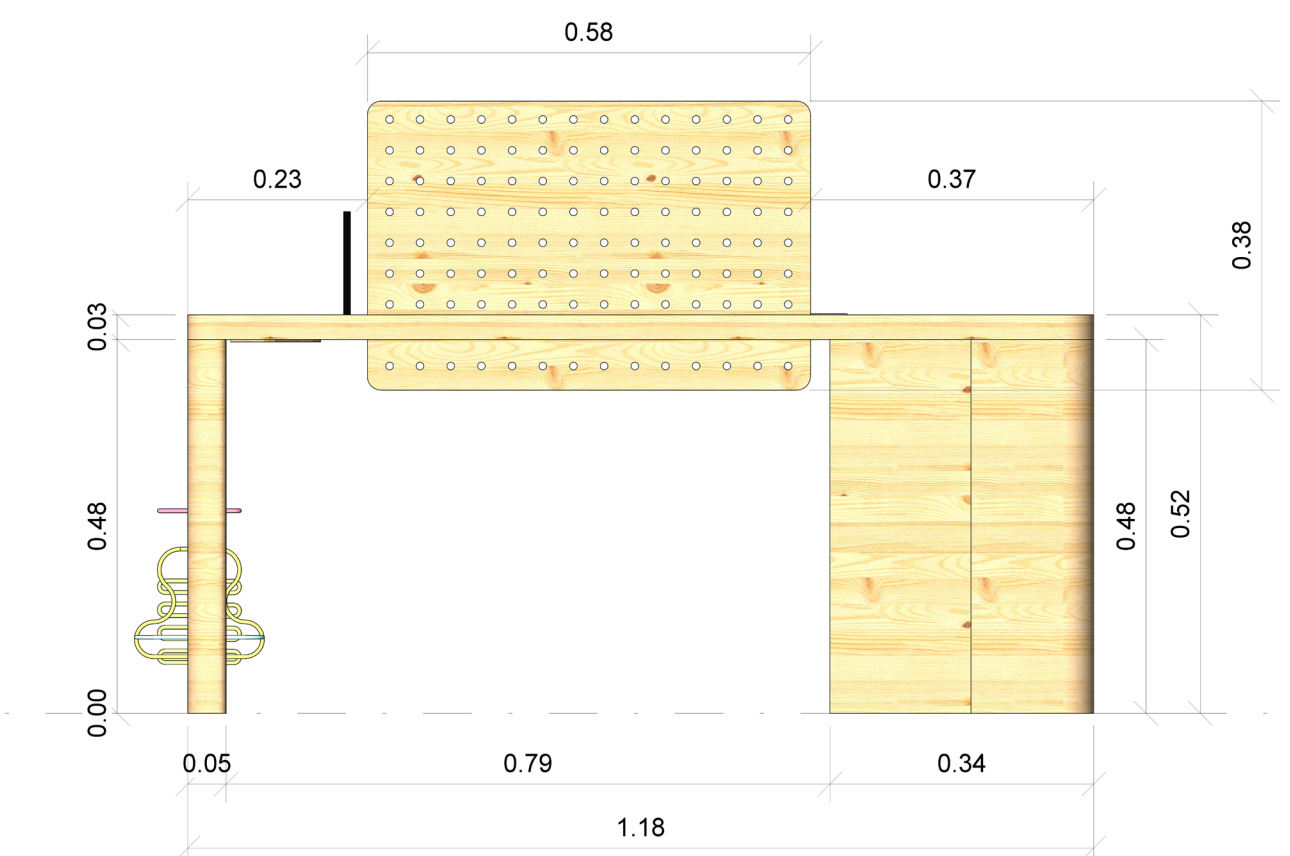

RENDER

PLANIMETRÍA

**PLANTA
ESC 1.50**

**FACHADA FRONTAL
ESC 1.50**

**FACHADA POSTERIOR
ESC 1.50**

**FACHADA LAT. DERECHA
ESC 1.50**

**FACHADA LAT. IZQUIERDA
ESC 1.50**