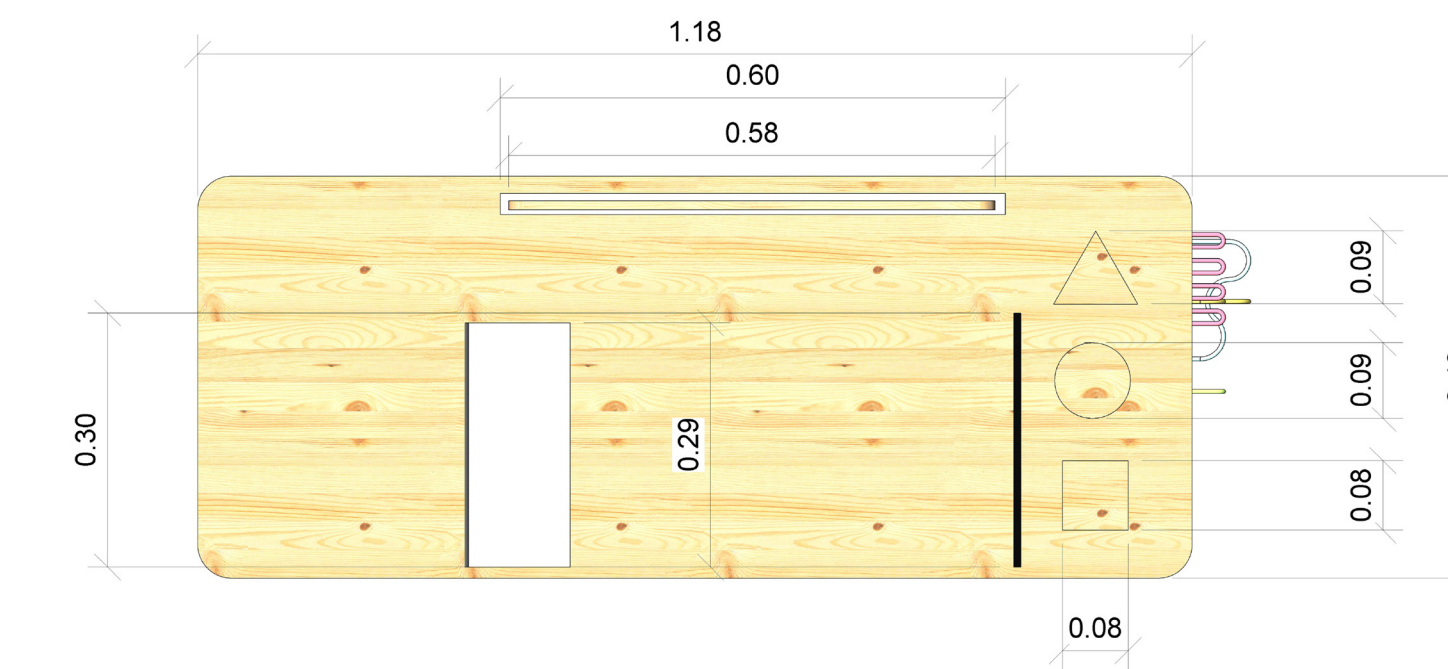

A-MAZE-ING

MOBILIARIO DE USO DIARIO DESTINADO AL HOME SCHOOLING

A-MAZE-ING es un mobiliario destinado a niños que están cursando su etapa pre- escolar. Con el objetivo de que el home schooling se desarrolle de una manera eficiente, de la mano del niño y su docente. Al ser una etapa de desarrollo de destrezas A-MAZE-ING logrará que exista un espacio de aprendizaje mayor al que se logró evidenciar al iniciar el confinamiento y las clases virtuales. Este mueble está realizado a base de madera de pino y se complementa con acrílico. El mueble contiene espacios de almacenamiento, entretenimiento y desarrollo de destrezas, además de el soporte necesario para el dispositivo electrónico a utilizar en las clases virtuales.

RENDER

PLANIMETRÍA

**PLANTA
ESC 1.50**

**FACHADA FRONTAL
ESC 1.50**

**FACHADA POSTERIOR
ESC 1.50**

**FACHADA LAT. DERECHA
ESC 1.50**

**FACHADA LAT. IZQUIERDA
ESC 1.50**