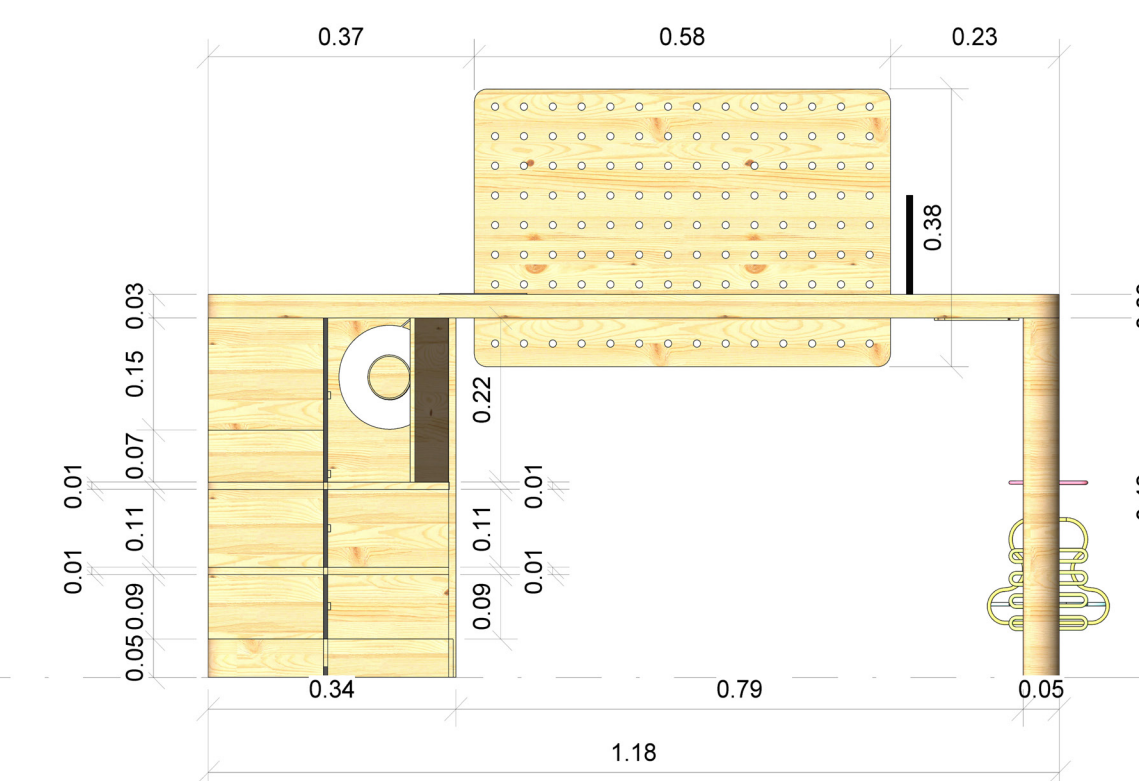

A-MAZE-ING

MOBILIARIO DE USO DIARIO DESTINADO AL HOME SCHOOLING

A-MAZE-ING es un mobiliario destinado a niños que están cursando su etapa pre- escolar. Con el objetivo de que el home schooling se desarrolle de una manera eficiente, de la mano del niño y su docente. Al ser una etapa de desarrollo de destrezas A-MAZE-ING logrará que exista un espacio de aprendizaje mayor al que se logró evidenciar al iniciar el confinamiento y las clases virtuales. Este mueble está realizado a base de madera de pino y se complementa con acrílico. El mueble contiene espacios de almacenamiento, entretenimiento y desarrollo de destrezas, además de el soporte necesario para el dispositivo electrónico a utilizar en las clases virtuales.

RENDER

PLANIMETRÍA

**PLANTA
ESC 1.50**

**FACHADA FRONTAL
ESC 1.50**

**FACHADA POSTERIOR
ESC 1.50**

**FACHADA LAT. DERECHA
ESC 1.50**

**FACHADA LAT. IZQUIERDA
ESC 1.50**