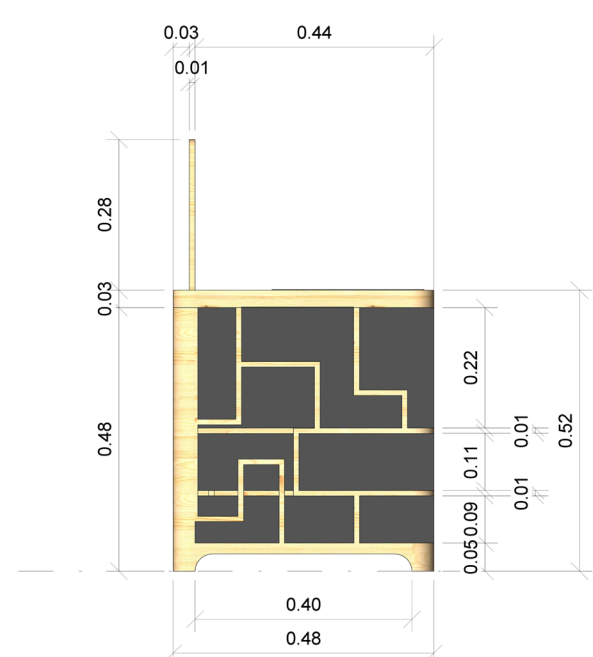

RENDER

PLANIMETRÍA

**PLANTA
ESC 1.50**

**FACHADA FRONTAL
ESC 1.50**

**FACHADA POSTERIOR
ESC 1.50**

**FACHADA LAT. DERECHA
ESC 1.50**

**FACHADA LAT. IZQUIERDA
ESC 1.50**