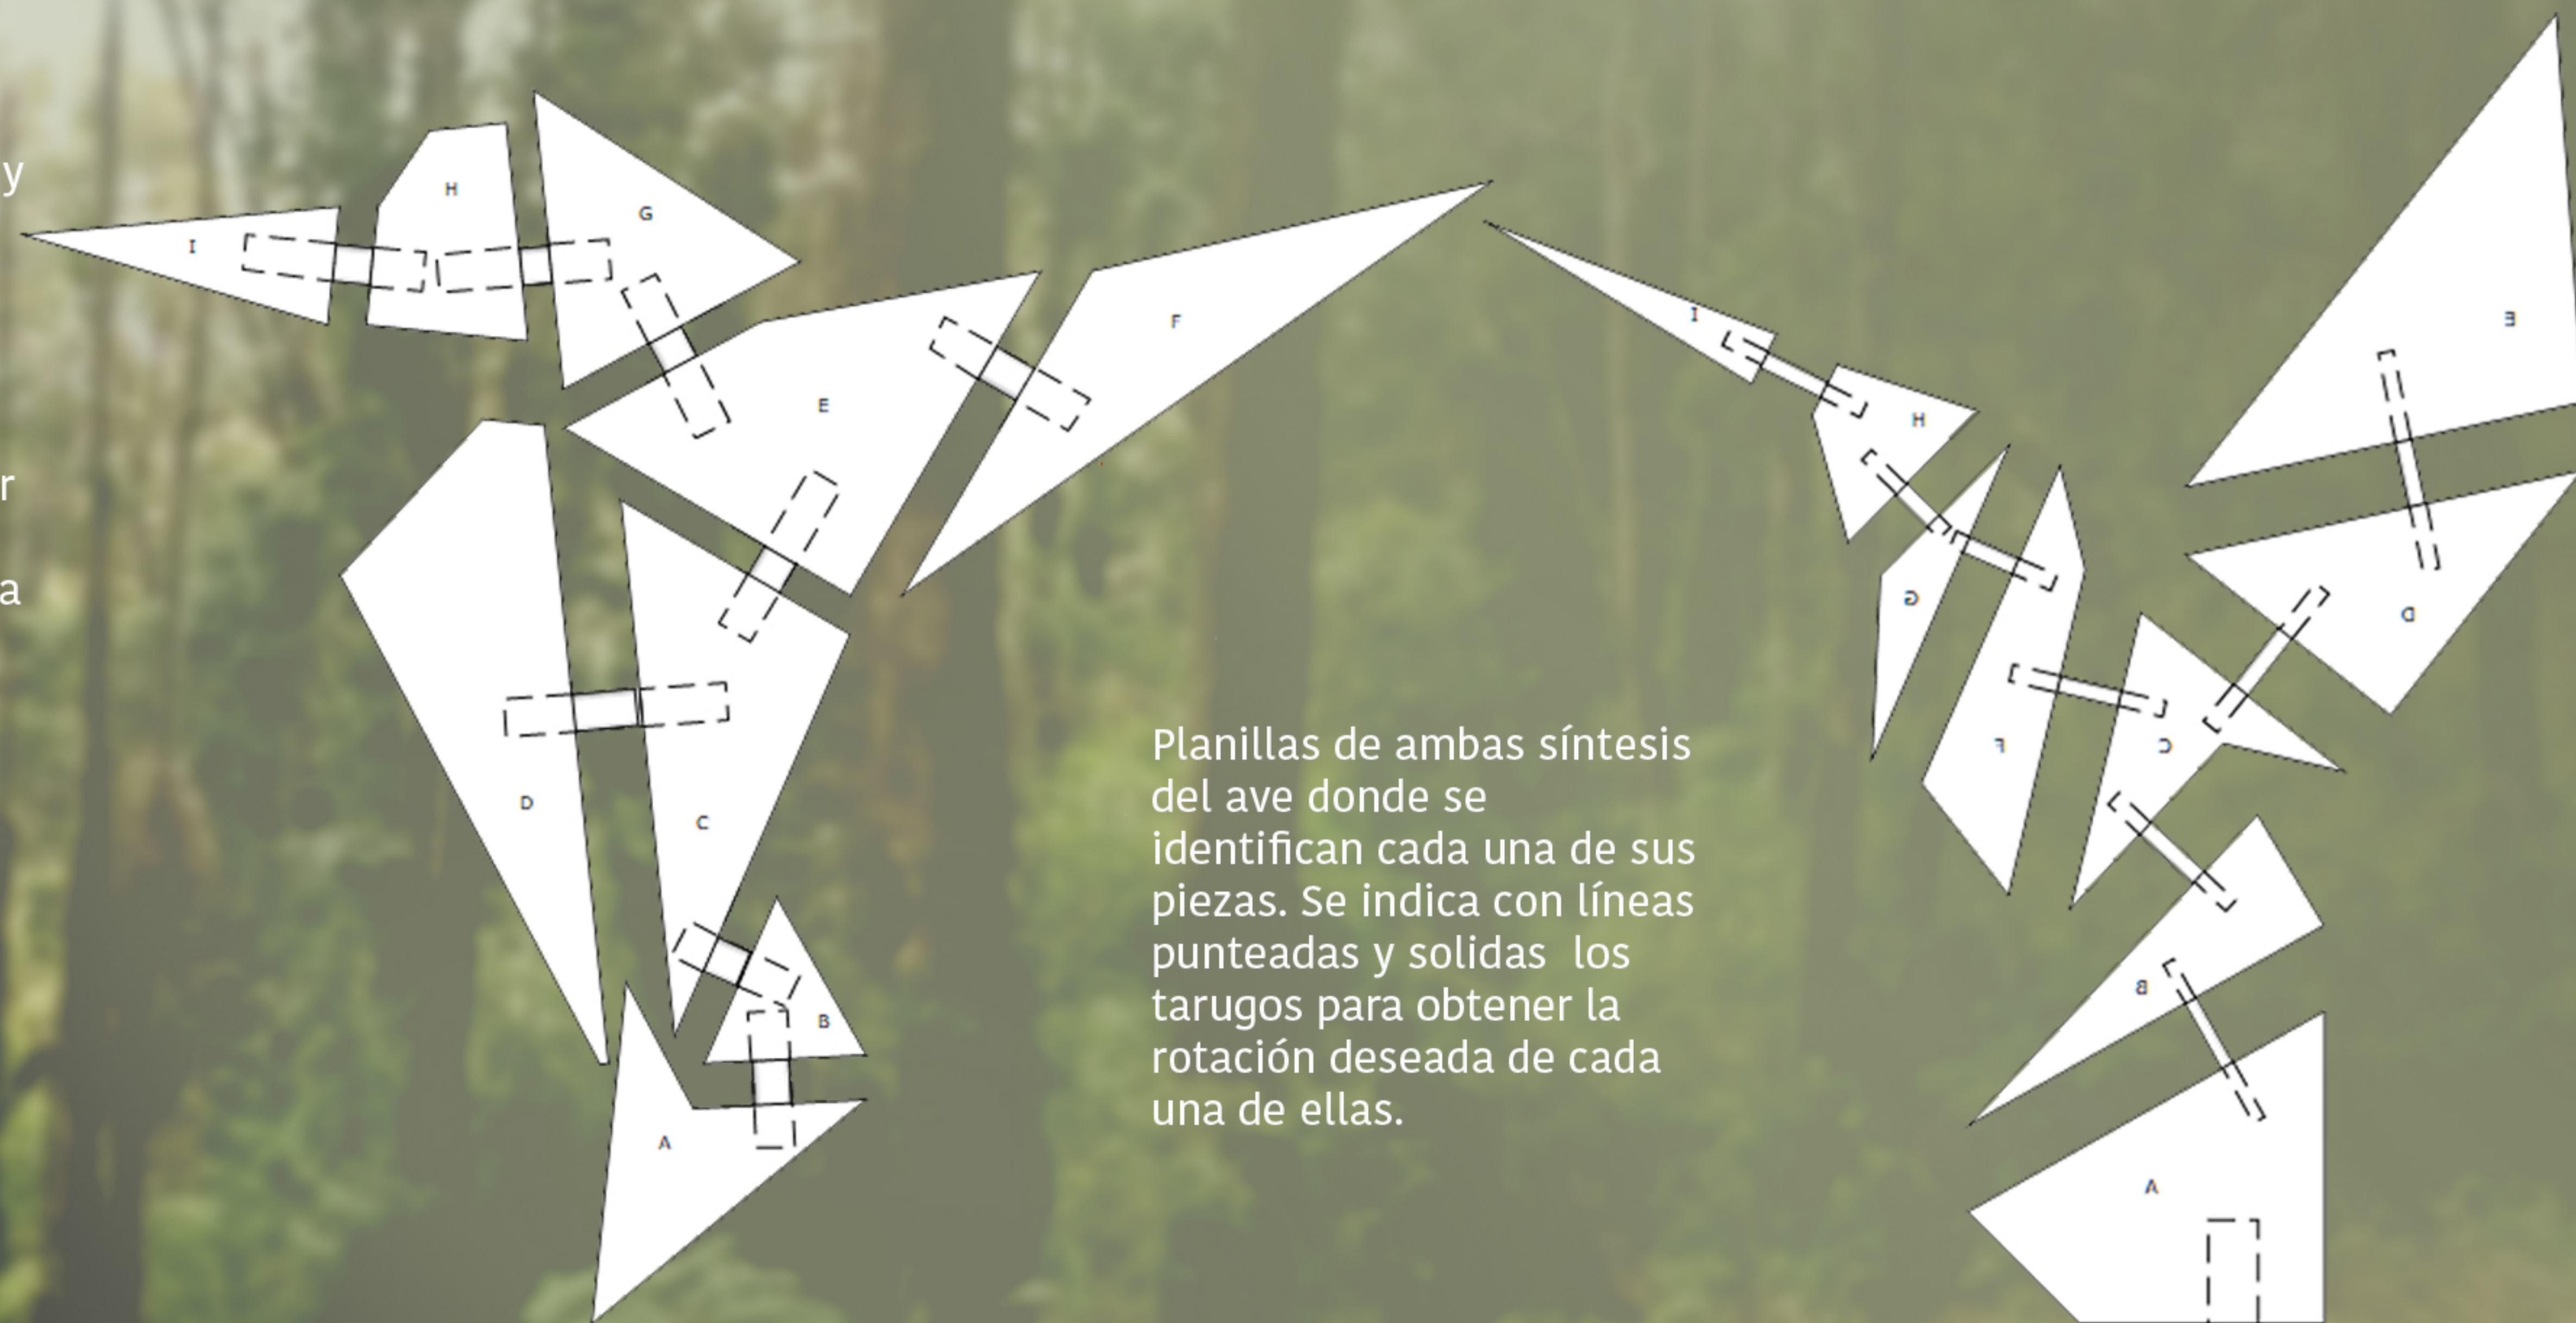

DIS5991

Se materializa un elemento funcional y decorativo. Una guía rectificadora de plantas de interior, con un cabezal modular que representa al colibrí en dos posiciones pregnantes.

De esta manera, se consigue visualizar entre una planta una recuerdo de la experiencia, en que el material madera y elemento natural se colaboran, sin anularse. Coexistiendo.

Planillas de ambas síntesis del ave donde se identifican cada una de sus piezas. Se indica con líneas punteadas y solidas los tarugos para obtener la rotación deseada de cada una de ellas.