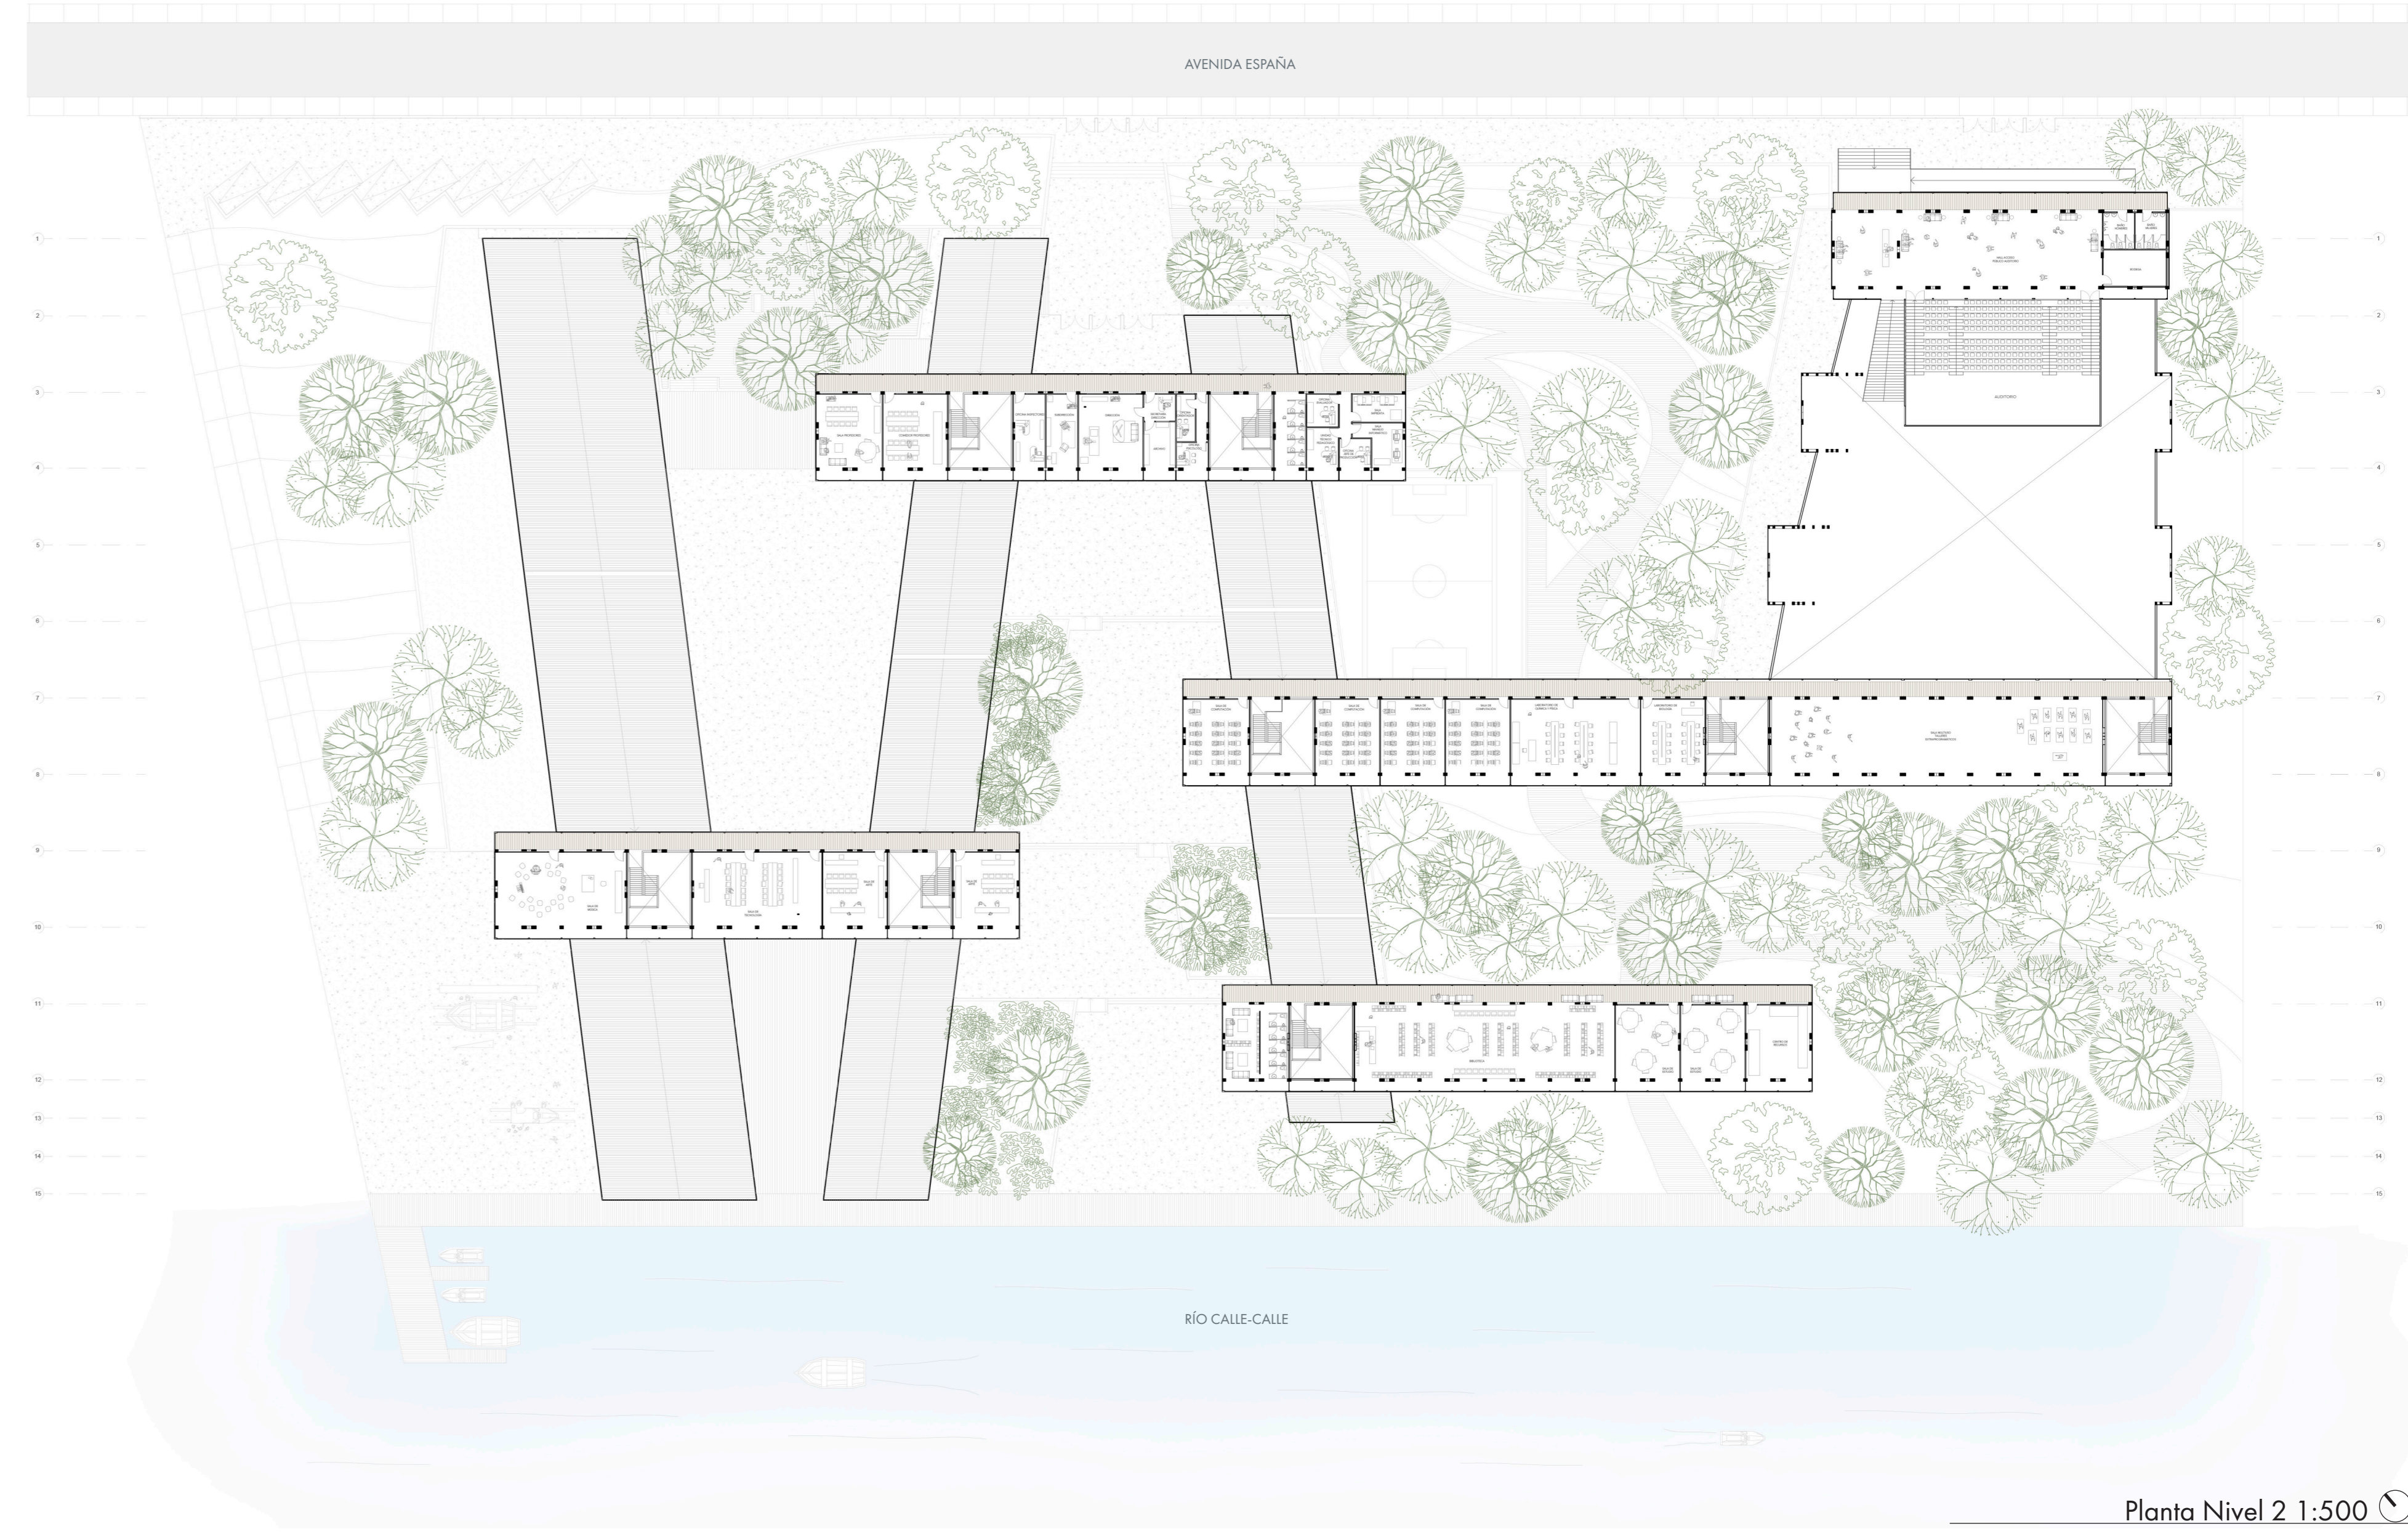

Vista Sendero

Vista Interior Gimnasio

Planta Nivel 2 1:500

Corte Fugado AA'