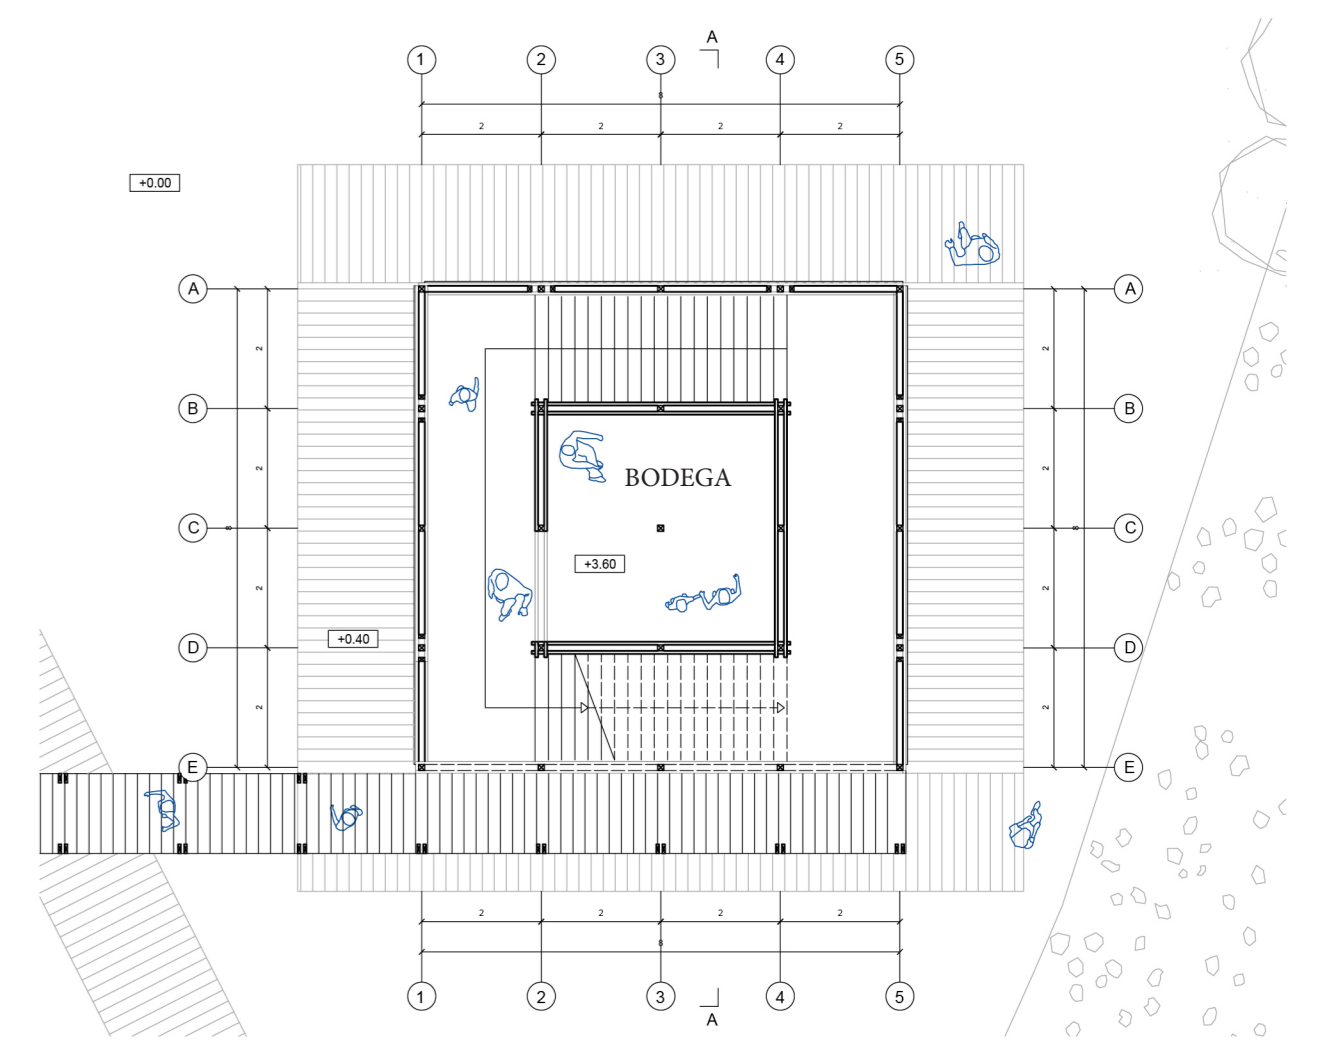

Planta edificio nivel +0.00 escala 1/100

Planta edificio nivel +3.60 escala 1/125

Planta torre de agua nivel +3.60 escala 1/125

ACCESO
Entrada principal

SALAS DE CLASES
Aula tradicional

INVERNADEROS HIDROPONICOS
Aula práctica

TORRE DE AGUA
Circulación

ZONAS DE CULTIVO EXTERIOR
Formación técnica

ZONA DE RECREACION
Espacios deportivos