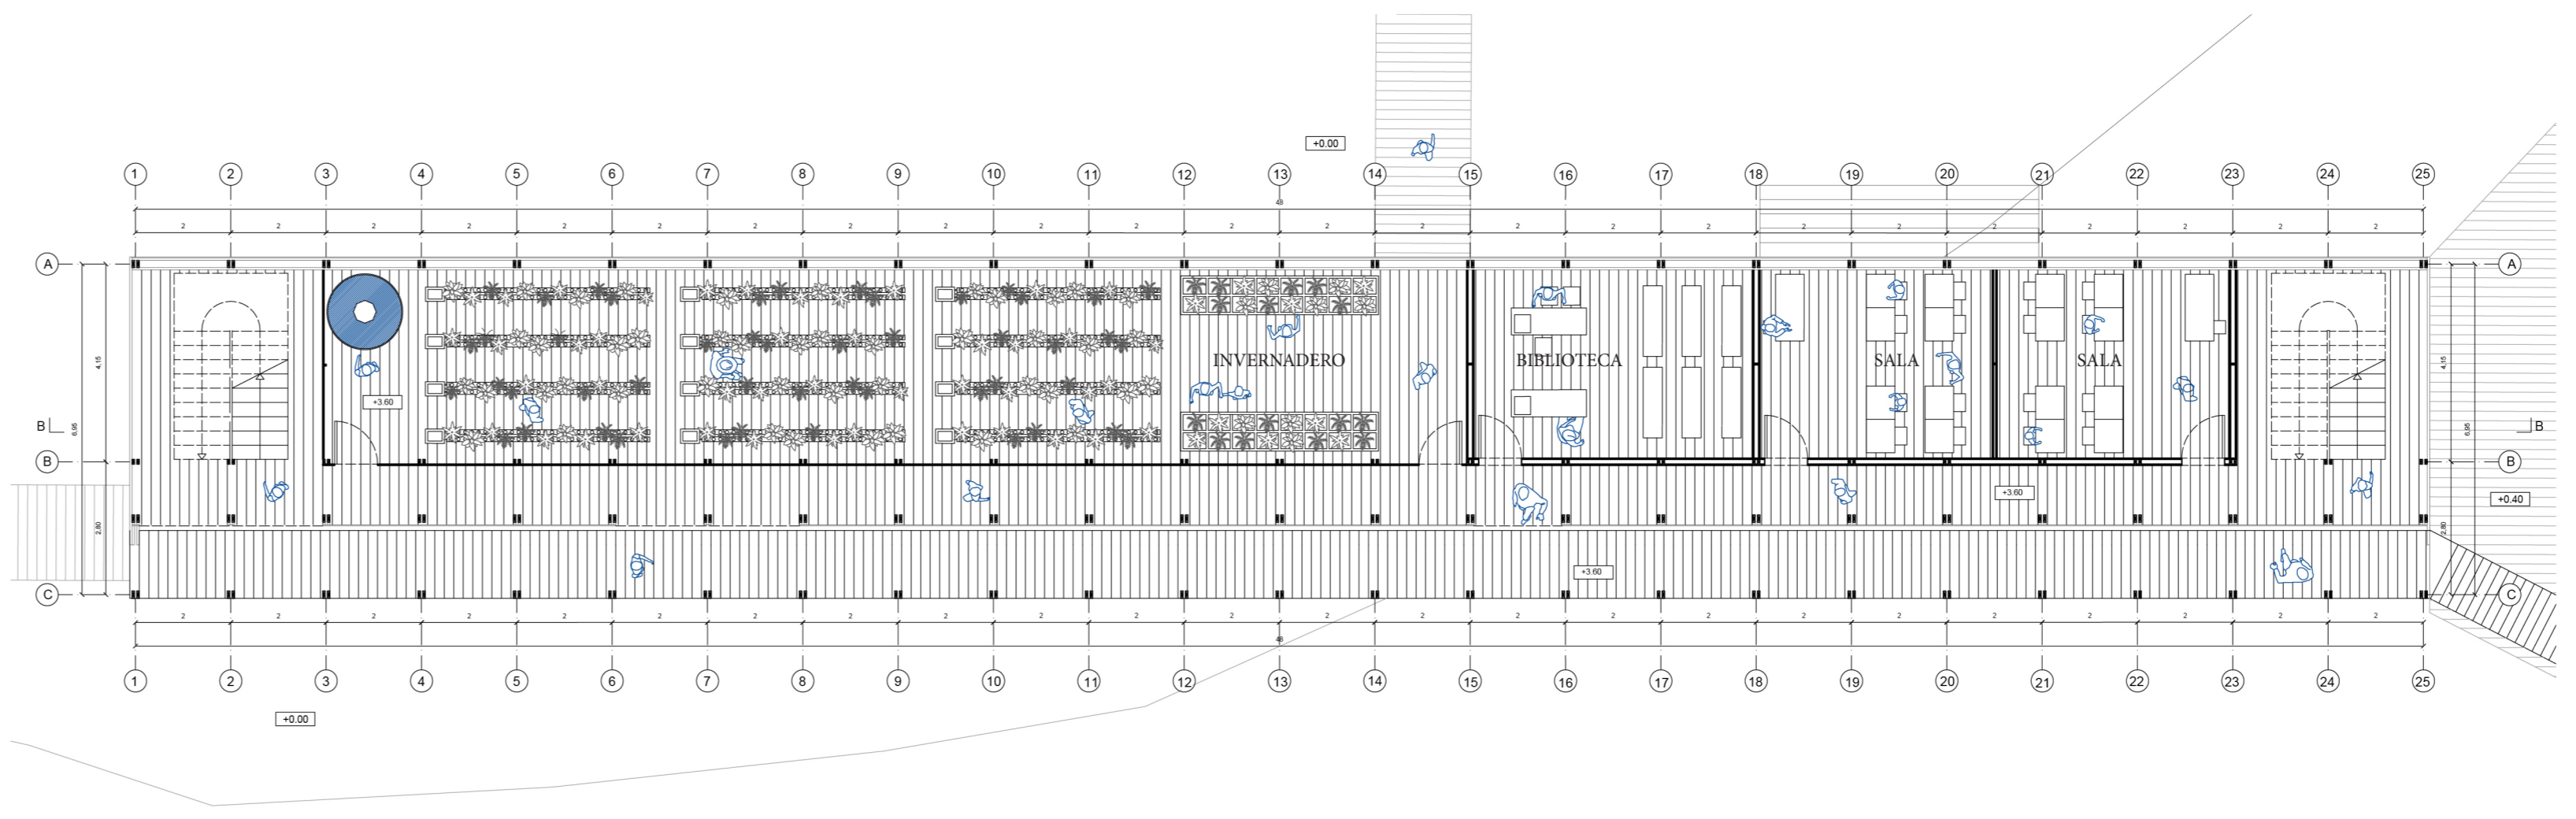

Planta edificio nivel +0.00 escala 1/100

Planta edificio nivel +3.60 escala 1/125

Planta torre de agua nivel +3.60 escala 1/125

ACCESO
Entrada principal

SALAS DE CLASES
Aula tradicional

INVERNADEROS HIDROPONICOS
Aula práctica

TORRE DE AGUA
Circulación

ZONAS DE CULTIVO EXTERIOR
Formación técnica

ZONA DE RECREACION
Espacios deportivos