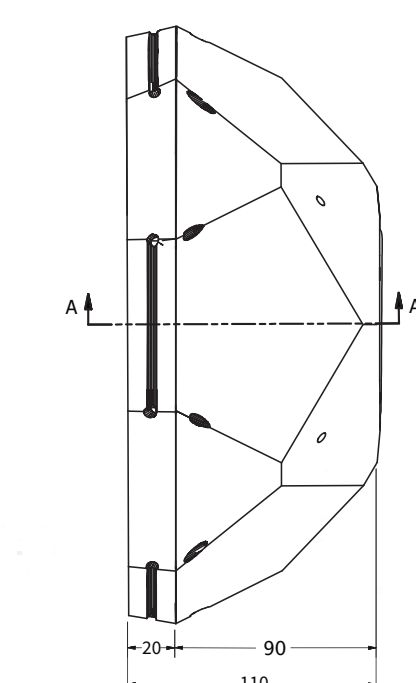

INDÓMITO

Indómito es un parlante inspirado en un elemento ancestral en nuestro país: el kultrún, instrumento utilizado por el pueblo mapuche.

Las formas de fabricación nativas utilizadas por ellos, se rescatan y transforman aplicando tecnologías de manufactura, con el fin de acercar mediante un producto cotidiano la cultura mapuche.

Vista Superior

Vista Lateral

Vista Inferior

Vista Isométrica

Corte "A"