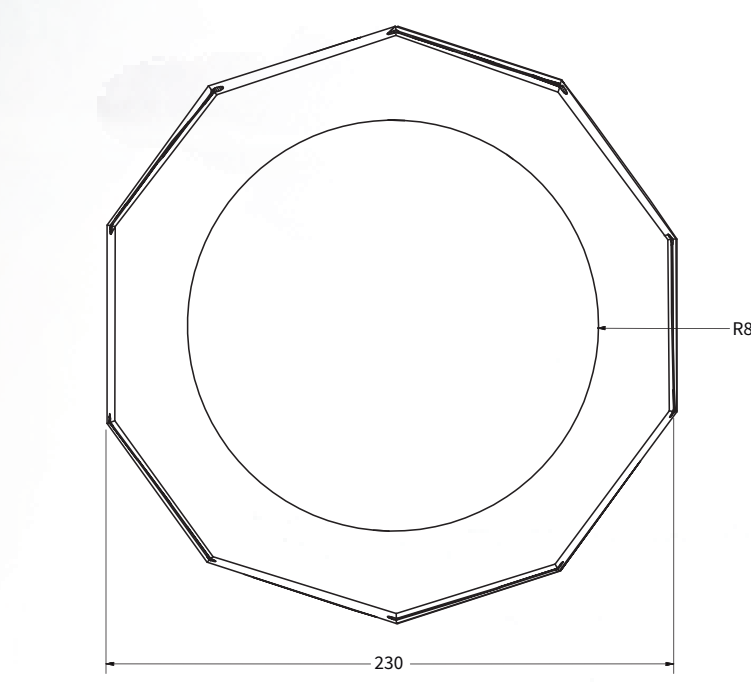

INDÓMITO

Indómito es un parlante inspirado en un elemento ancestral en nuestro país: el kultrún, instrumento utilizado por el pueblo mapuche.

Las formas de fabricación nativas utilizadas por ellos, se rescatan y transforman aplicando tecnologías de manufactura, con el fin de acercar mediante un producto cotidiano la cultura mapuche.

Vista Superior

Vista Lateral

Vista Inferior

Vista Isométrica

Corte "A"