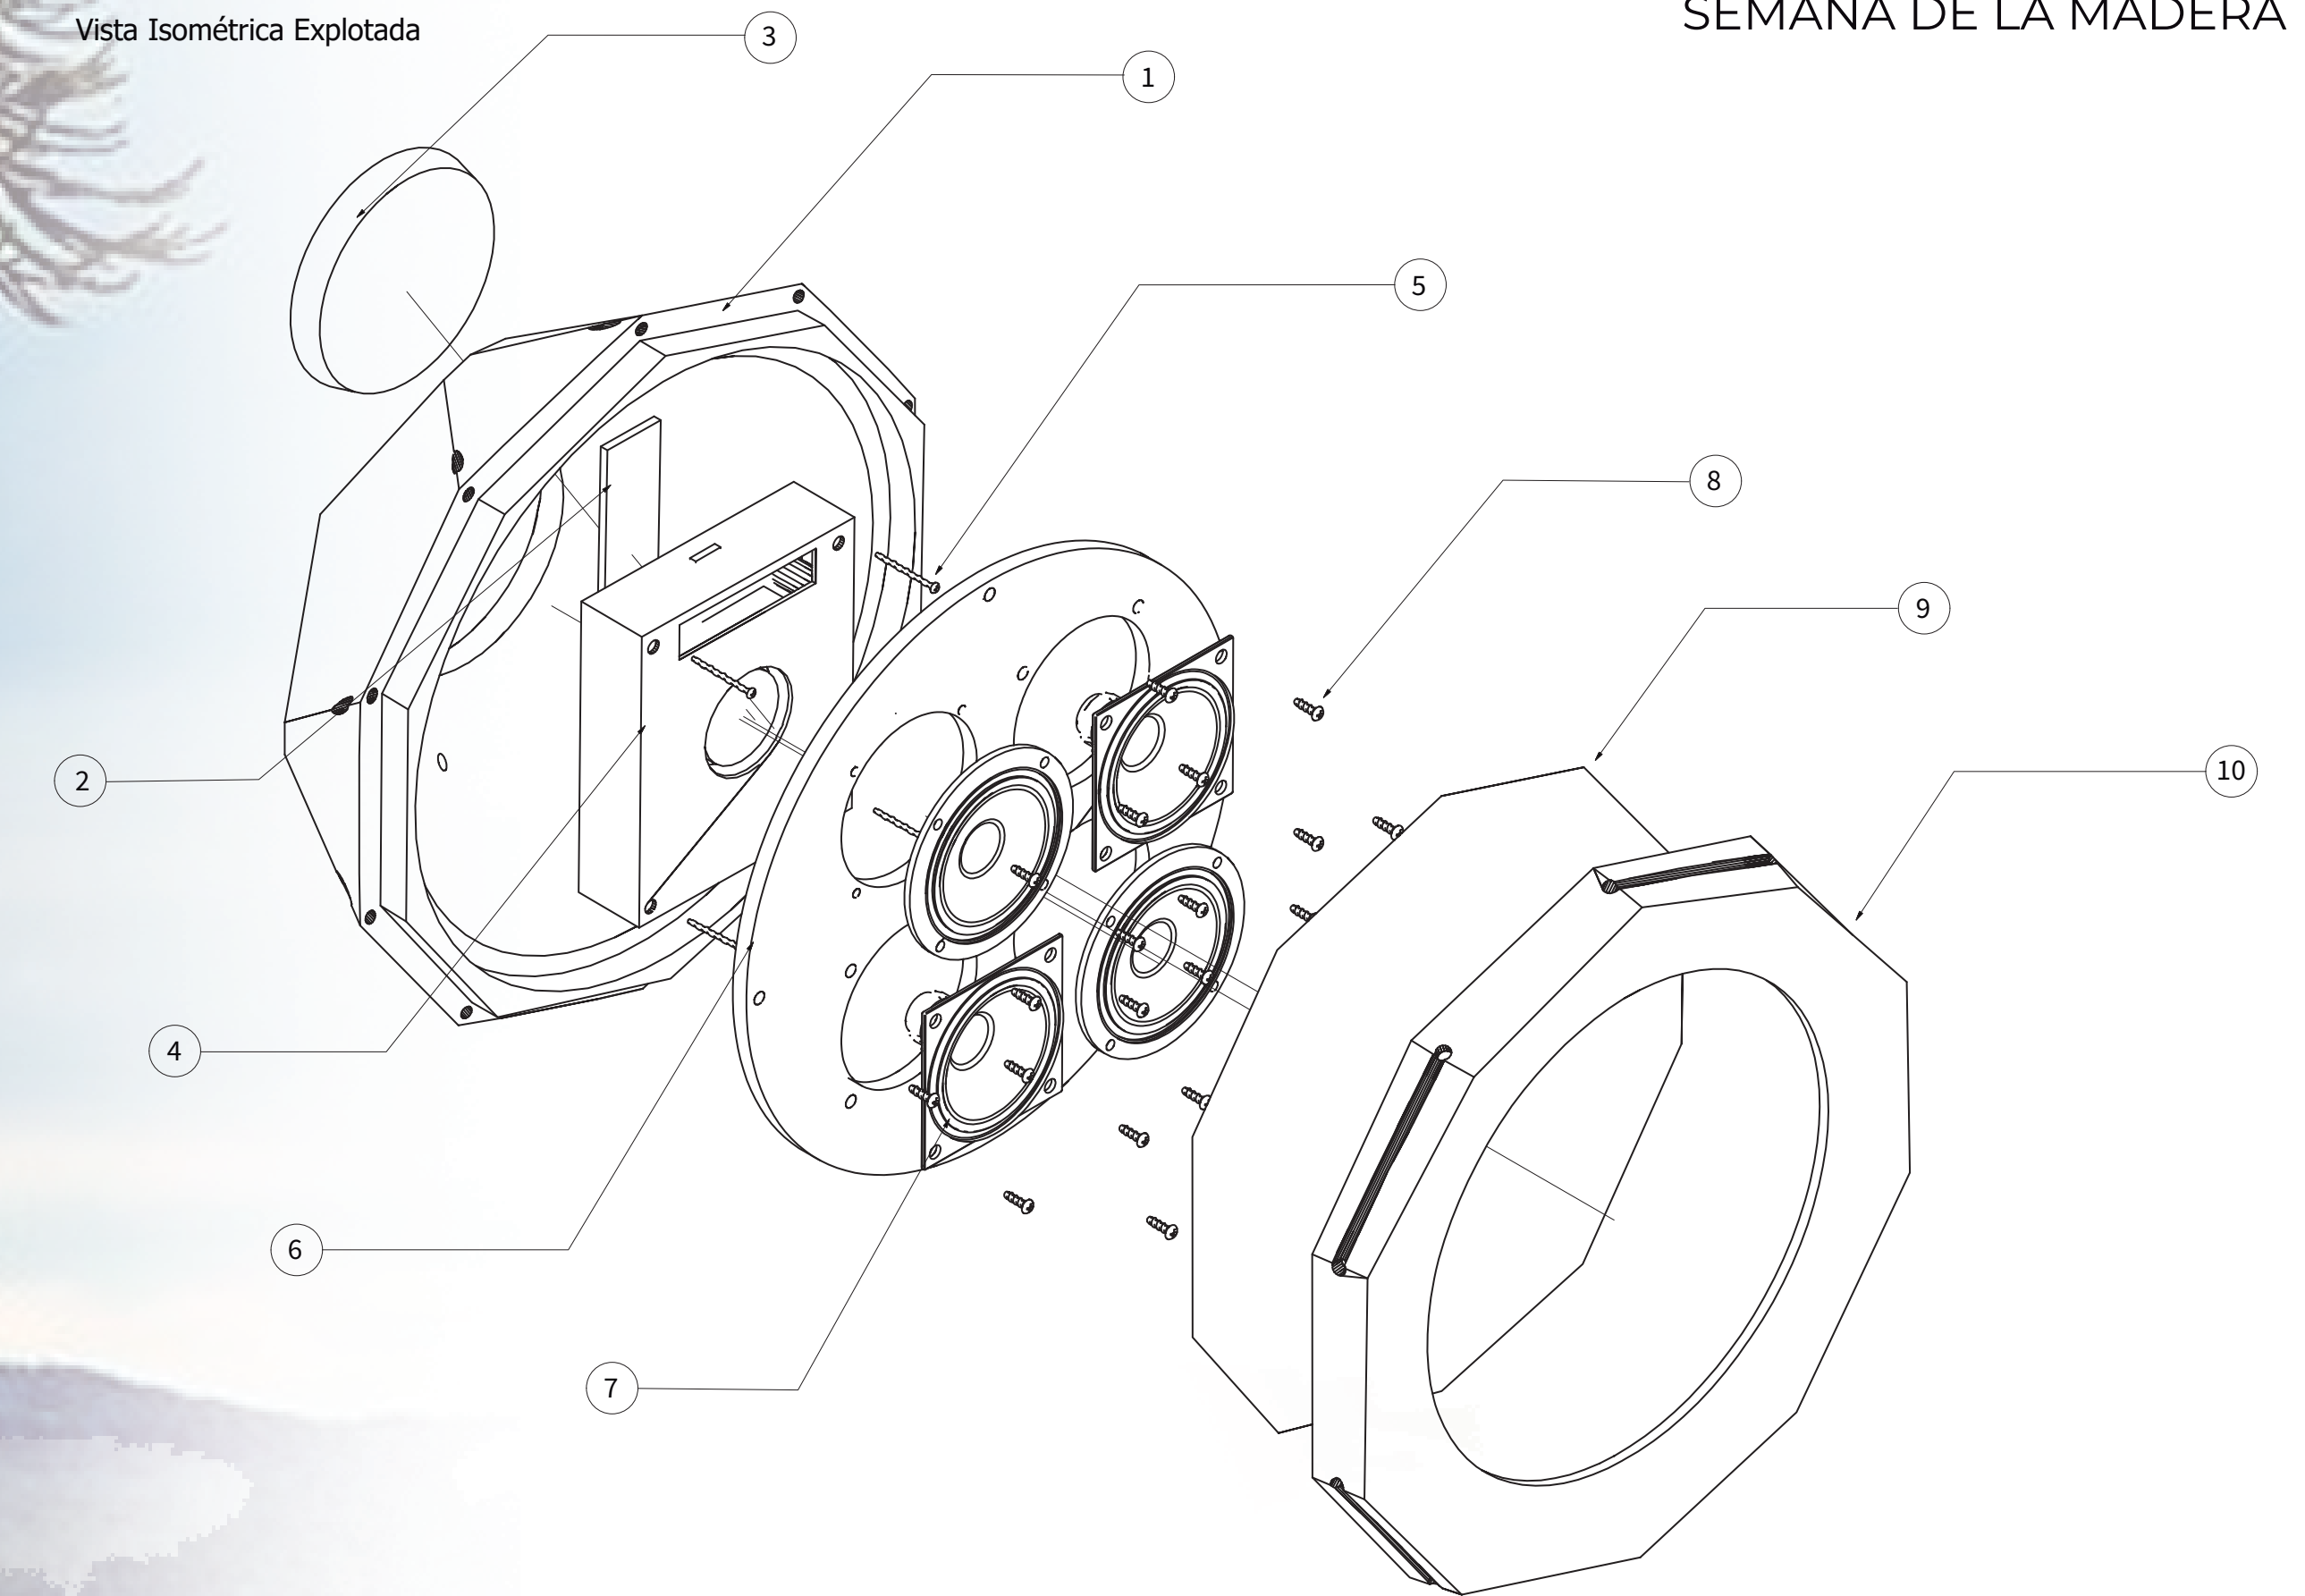

INDÓMITO

Indómito es un parlante inspirado en un elemento ancestral en nuestro país: el kultrún, instrumento utilizado por el pueblo mapuche.

Las formas de fabricación nativas utilizadas por ellos, se rescatan y transforman aplicando tecnologías de manufactura, con el fin de acercar mediante un producto cotidiano la cultura mapuche.

Vista Superior

Vista Lateral

Vista Inferior

Vista Isométrica

Corte "A"