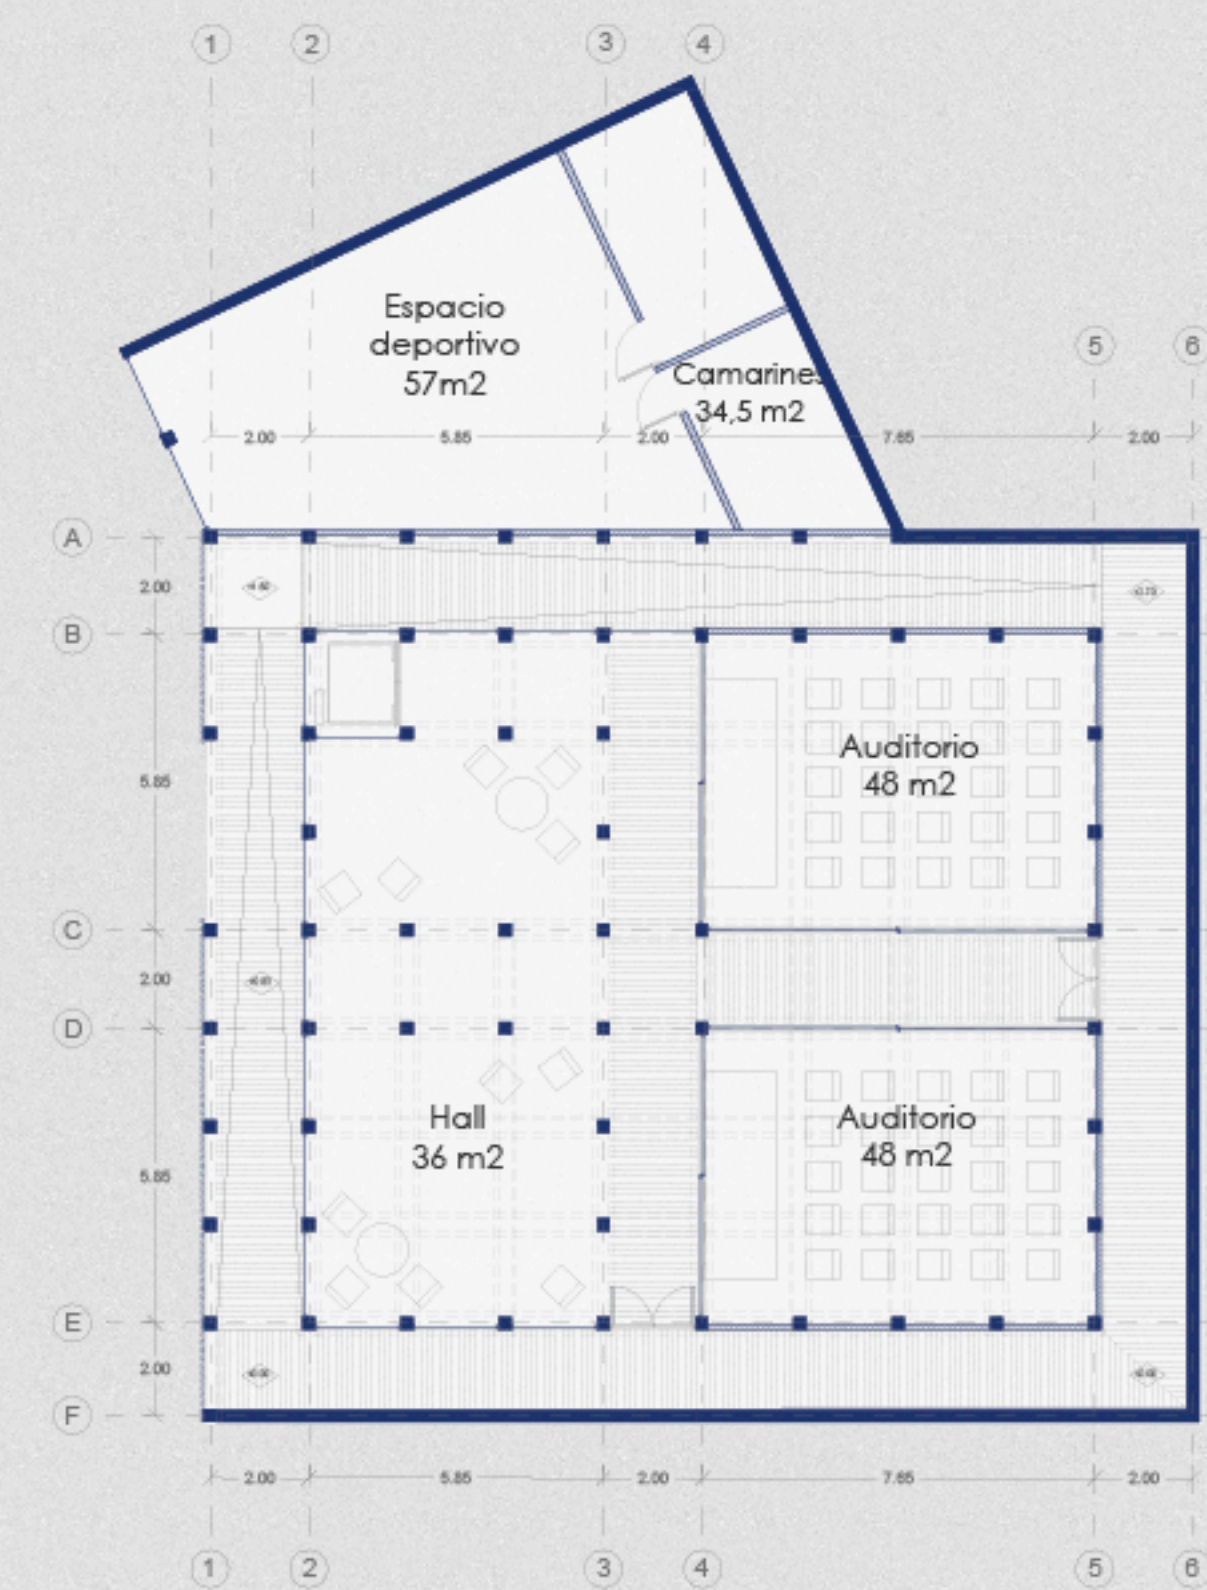

Acceso Estación Superior por calle San José

Planta nivel de acceso 0
1:200

Planta nivel 1
1:150

Planta nivel 2
1:150

Planta nivel -4
1:150

Planta nivel -3
1:150

Planta nivel -2
1:150

Planta nivel -1
1:150