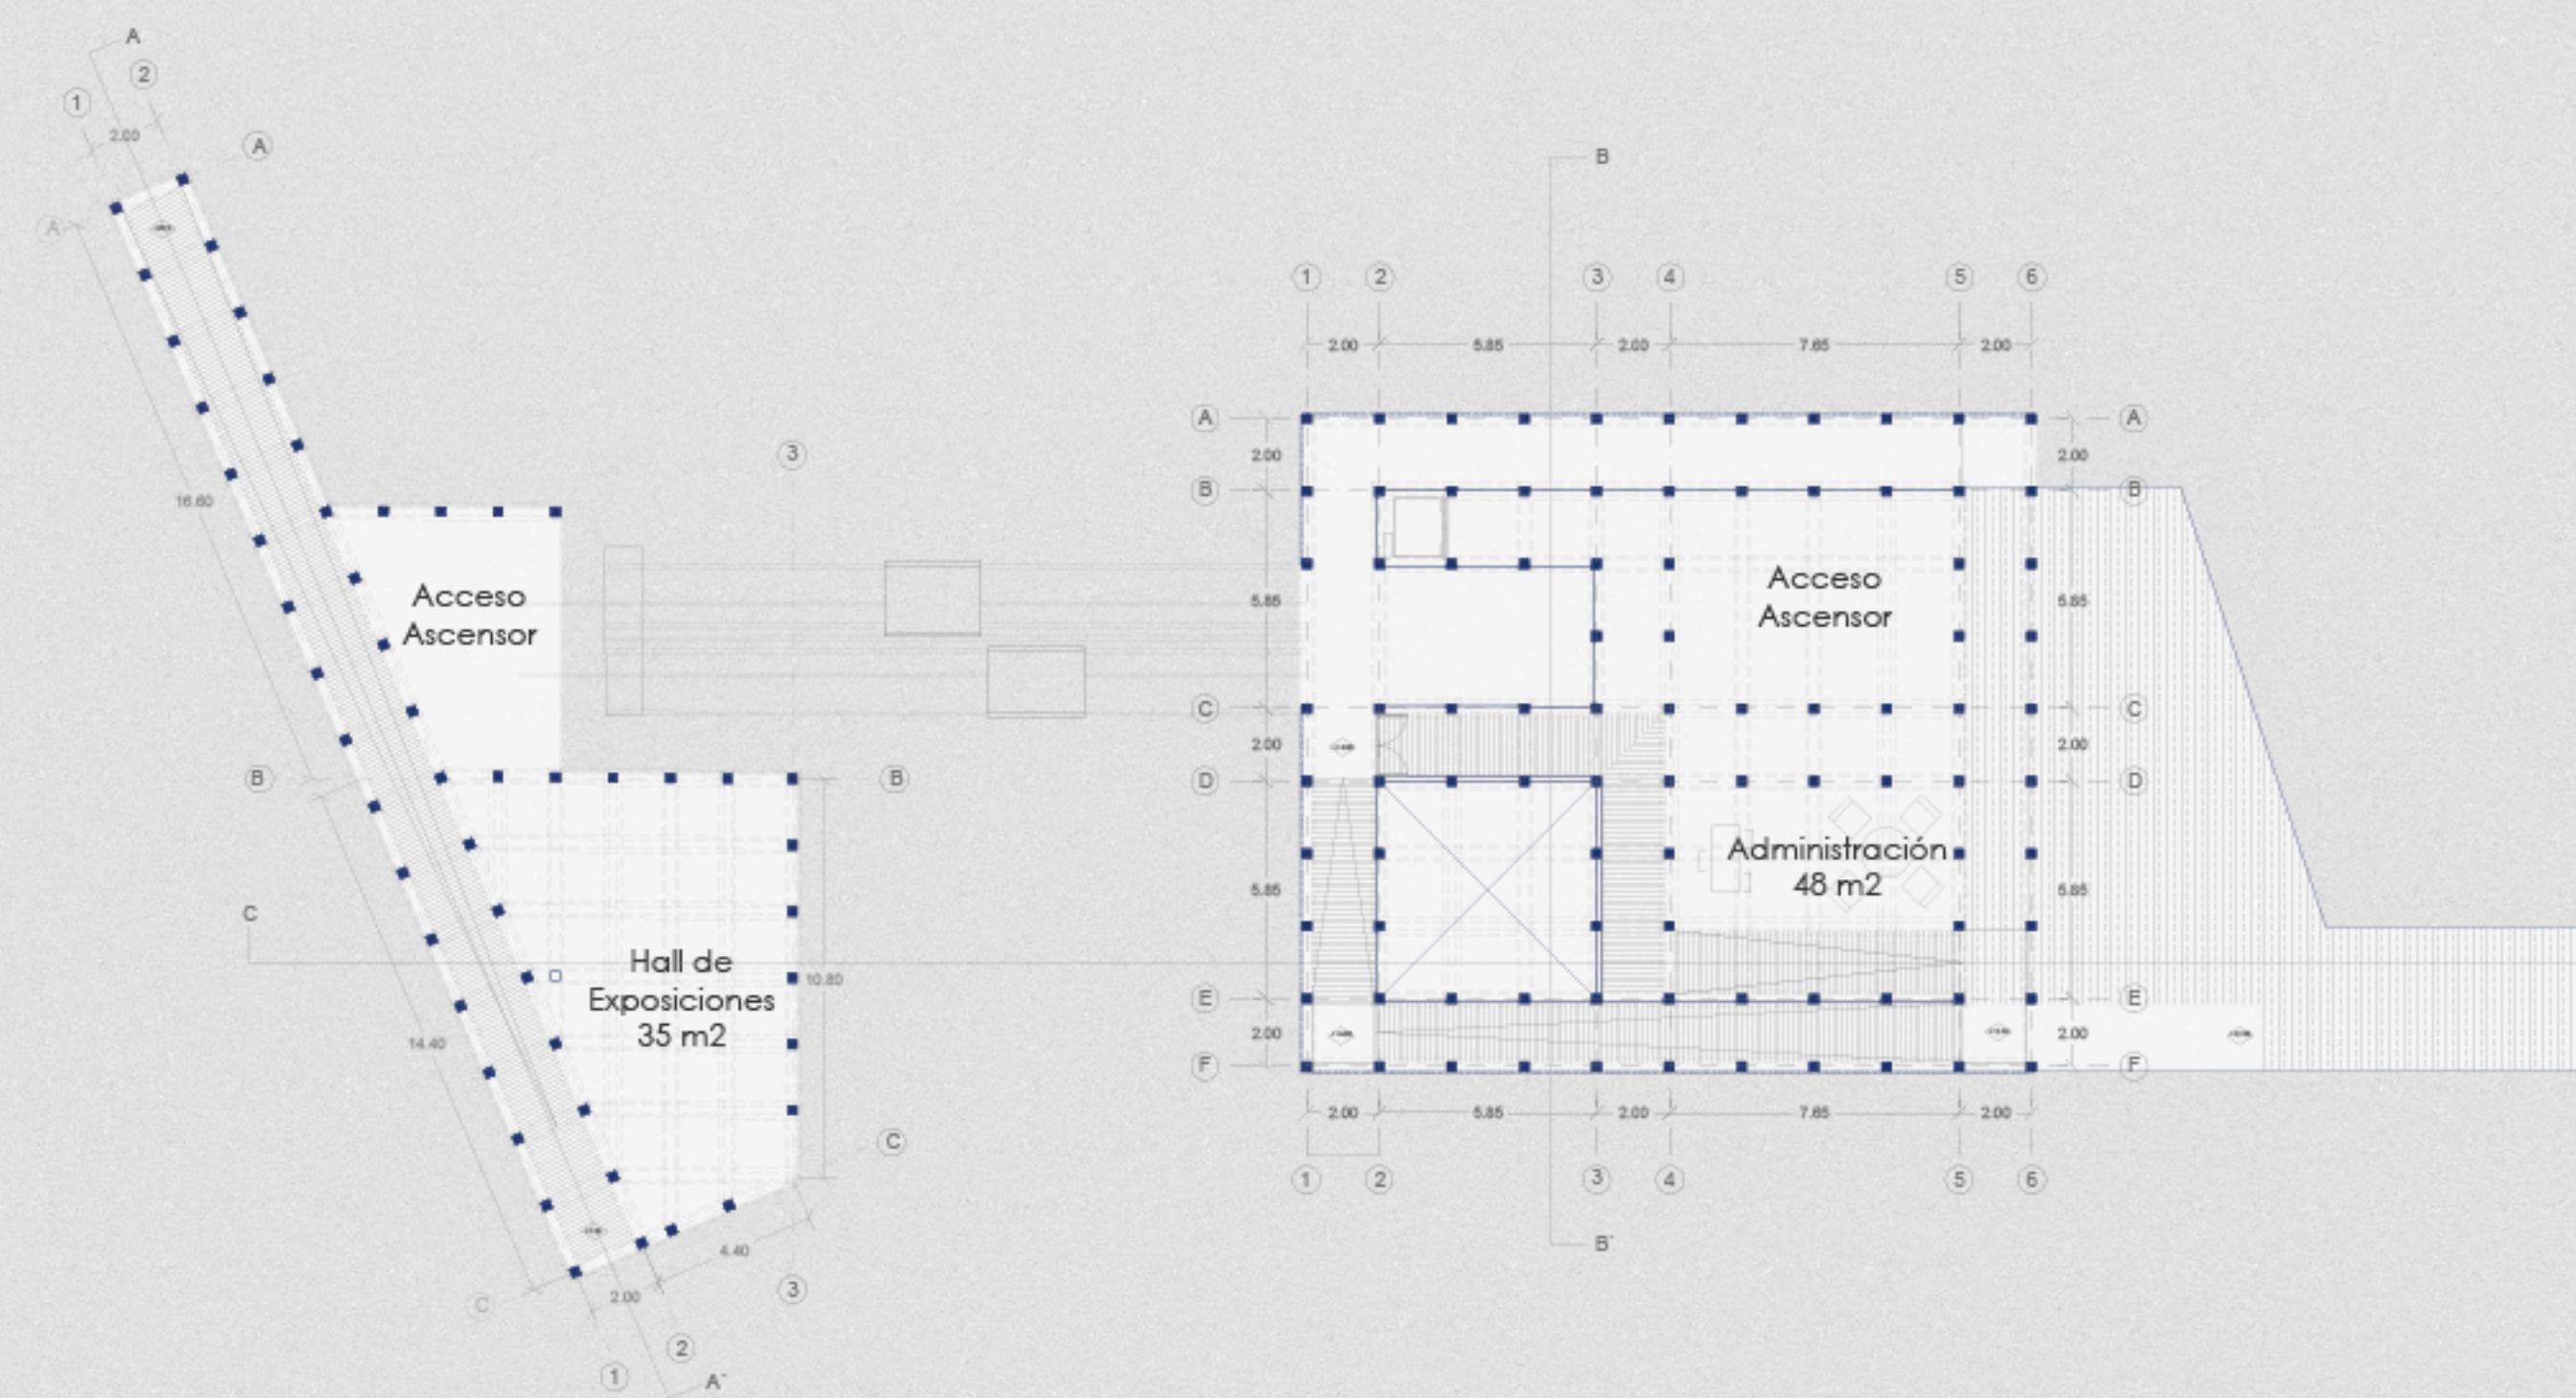

Acceso Estación Superior por calle San José

Planta nivel de acceso 0
1:200

Planta nivel 1
1:150

Planta nivel 2
1:150

Planta nivel -4
1:150

Planta nivel -3
1:150

Planta nivel -2
1:150

Planta nivel -1
1:150