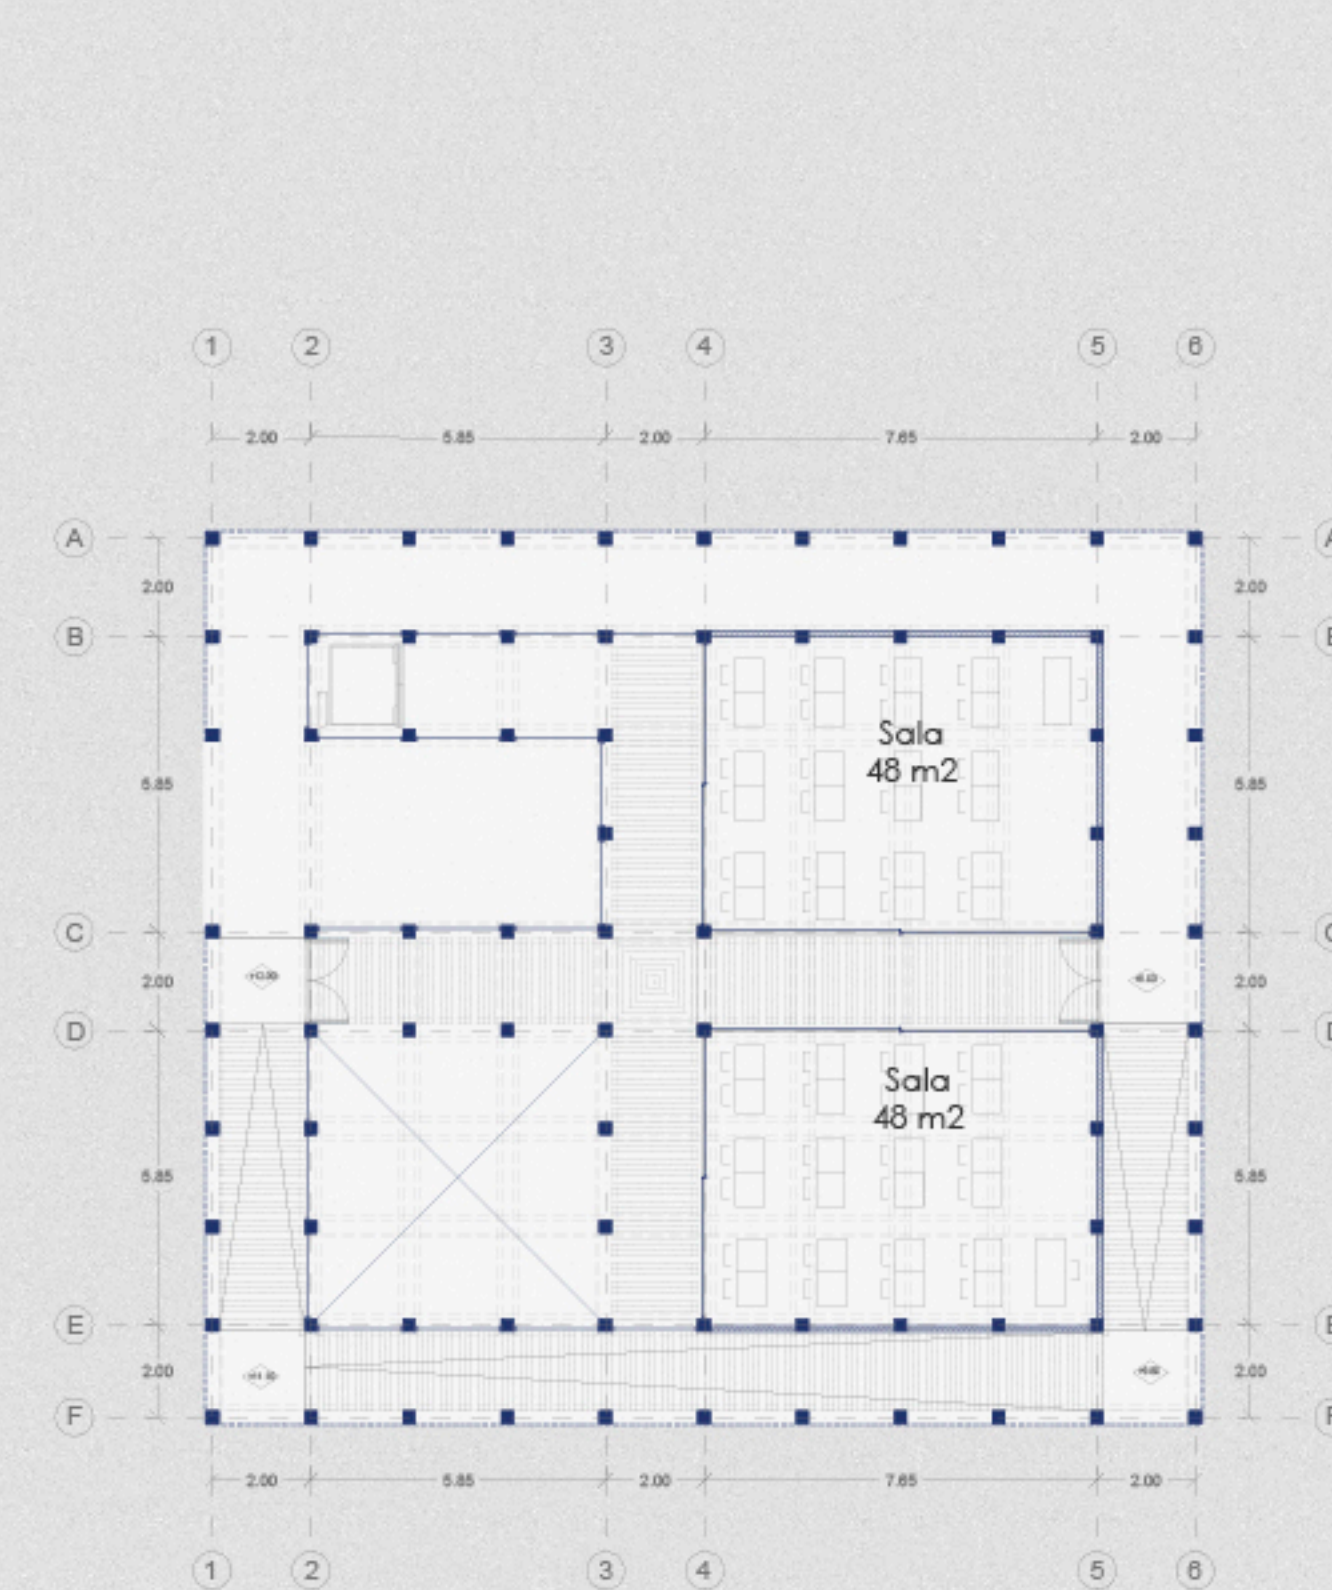

Acceso Estación Superior por calle San José

Planta nivel de acceso 0
1:200

Planta nivel 1
1:150

Planta nivel 2
1:150

Planta nivel -4
1:150

Planta nivel -3
1:150

Planta nivel -2
1:150

Planta nivel -1
1:150