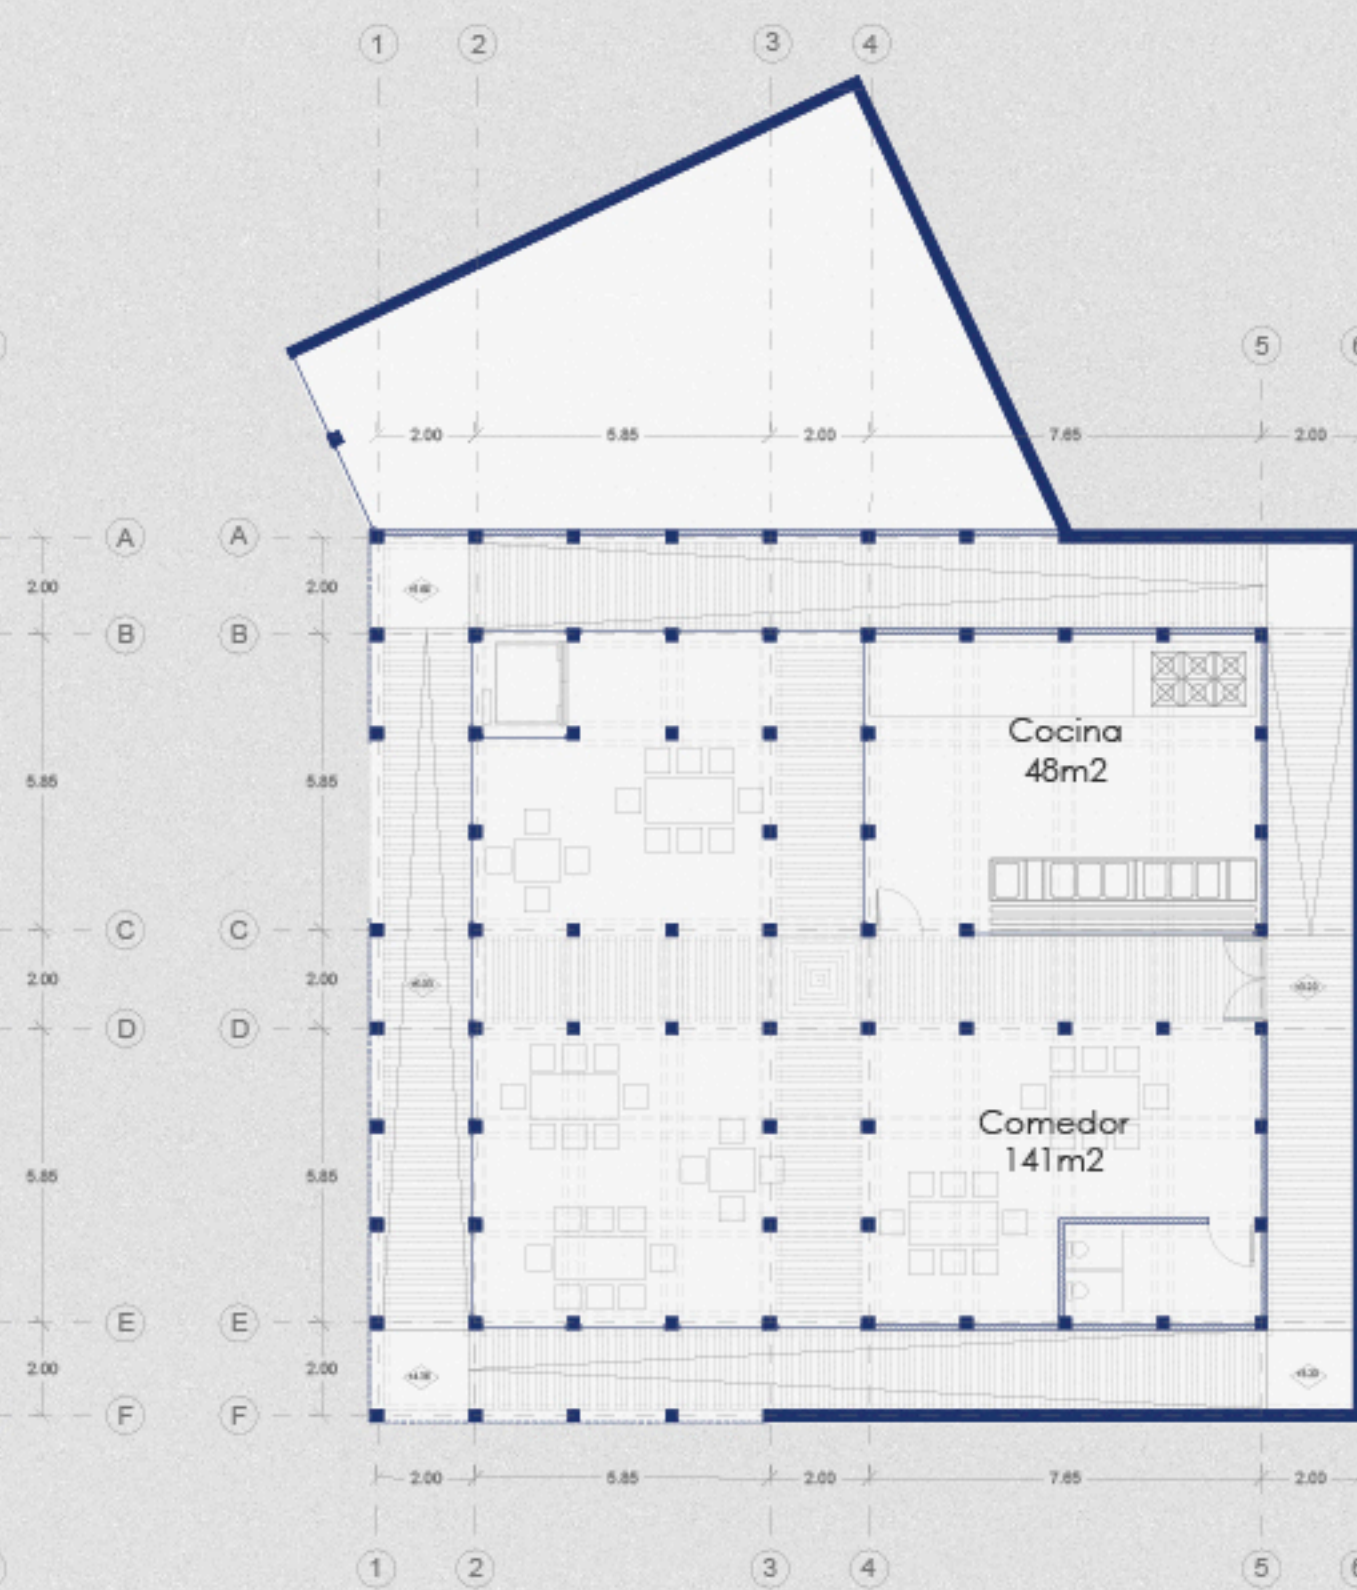

Acceso Estación Superior por calle San José

Planta nivel de acceso 0
1:200

Planta nivel 1
1:150

Planta nivel 2
1:150

Planta nivel -4
1:150

Planta nivel -3
1:150

Planta nivel -2
1:150

Planta nivel -1
1:150