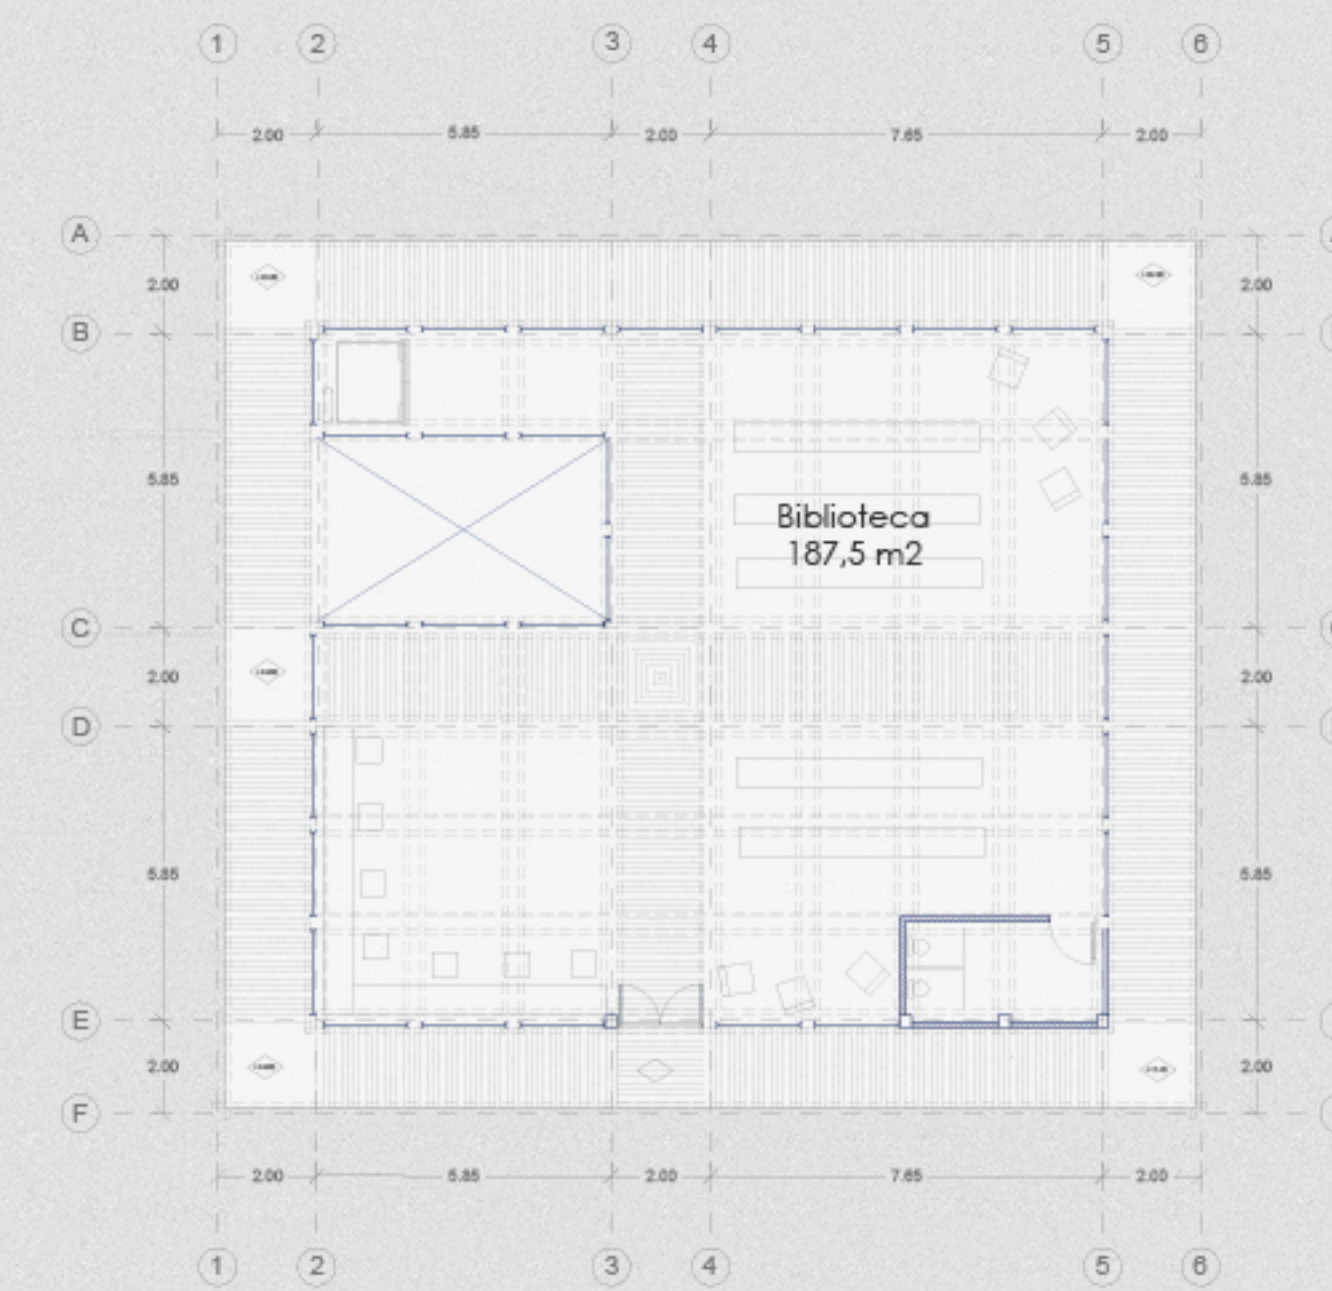

Acceso Estación Superior por calle San José

Planta nivel de acceso 0
1:200

Planta nivel 1
1:150

Planta nivel 2
1:150

Planta nivel -4
1:150

Planta nivel -3
1:150

Planta nivel -2
1:150

Planta nivel -1
1:150