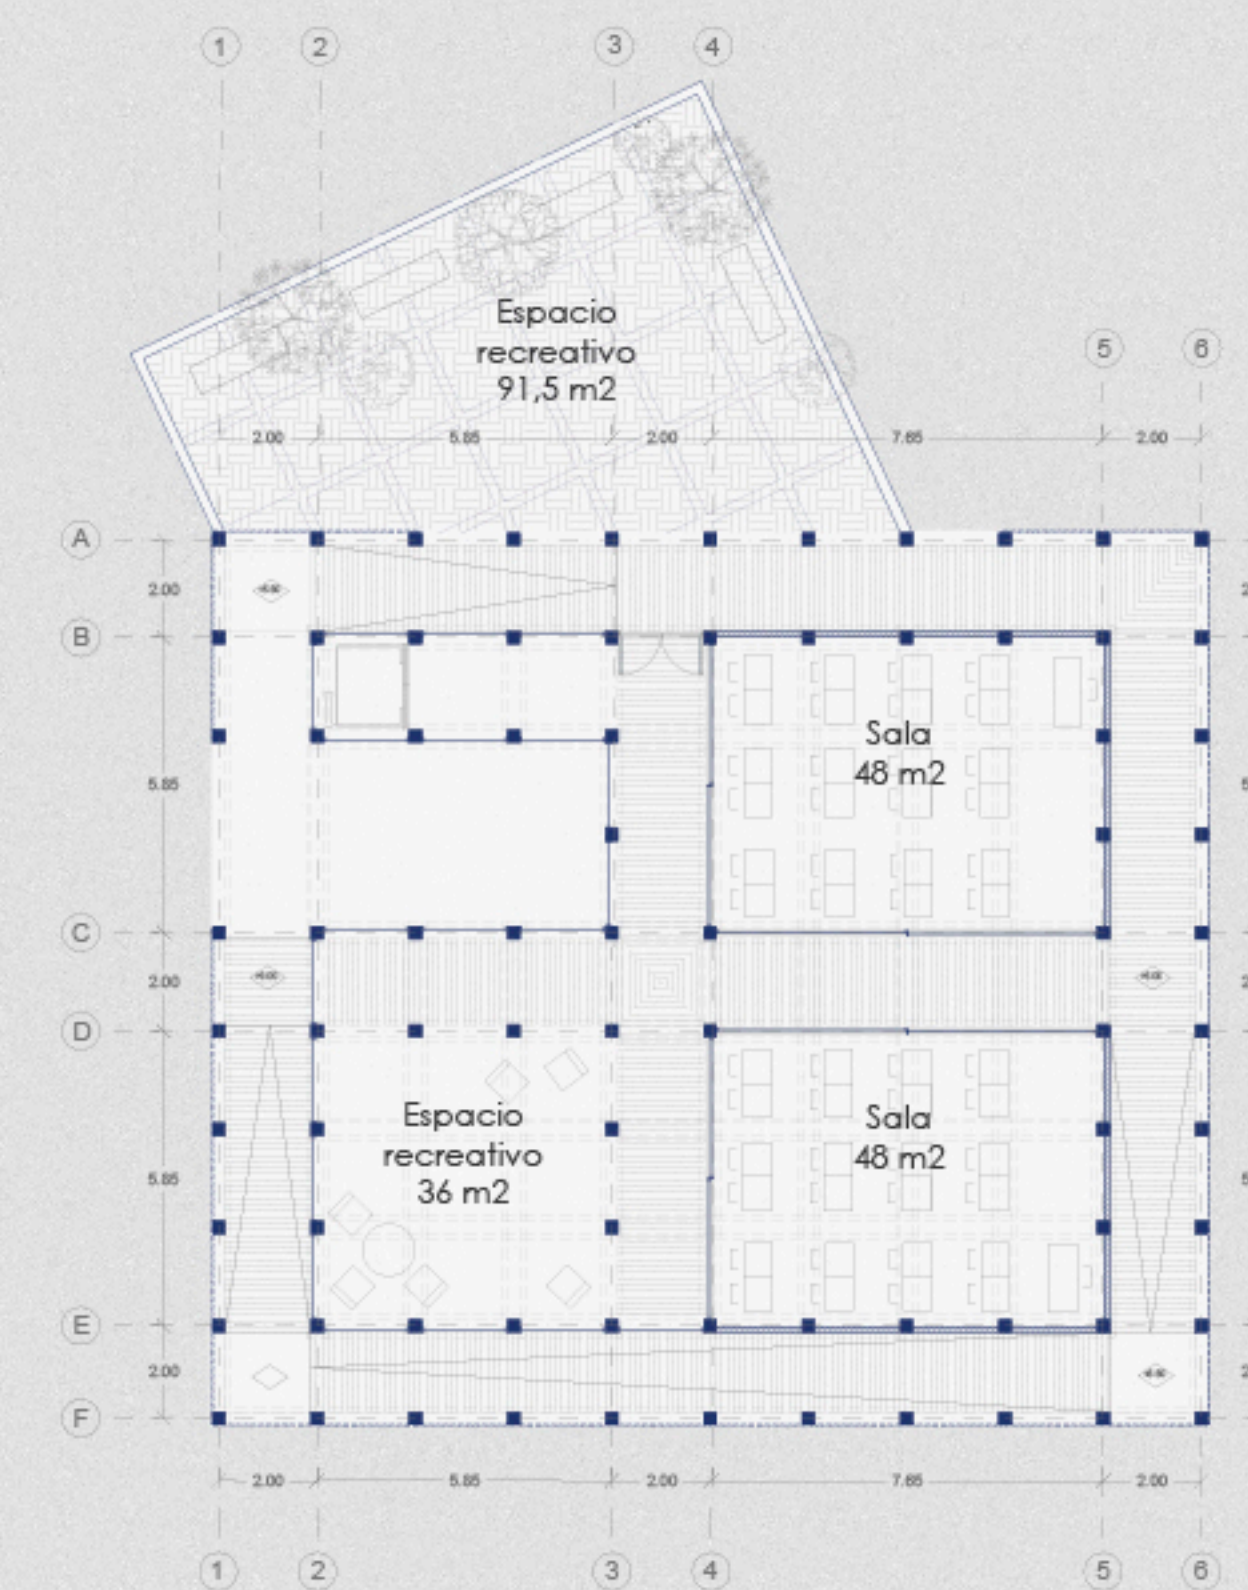

Acceso Estación Superior por calle San José

Planta nivel de acceso 0
1:200

Planta nivel 1
1:150

Planta nivel 2
1:150

Planta nivel -4
1:150

Planta nivel -3
1:150

Planta nivel -2
1:150

Planta nivel -1
1:150