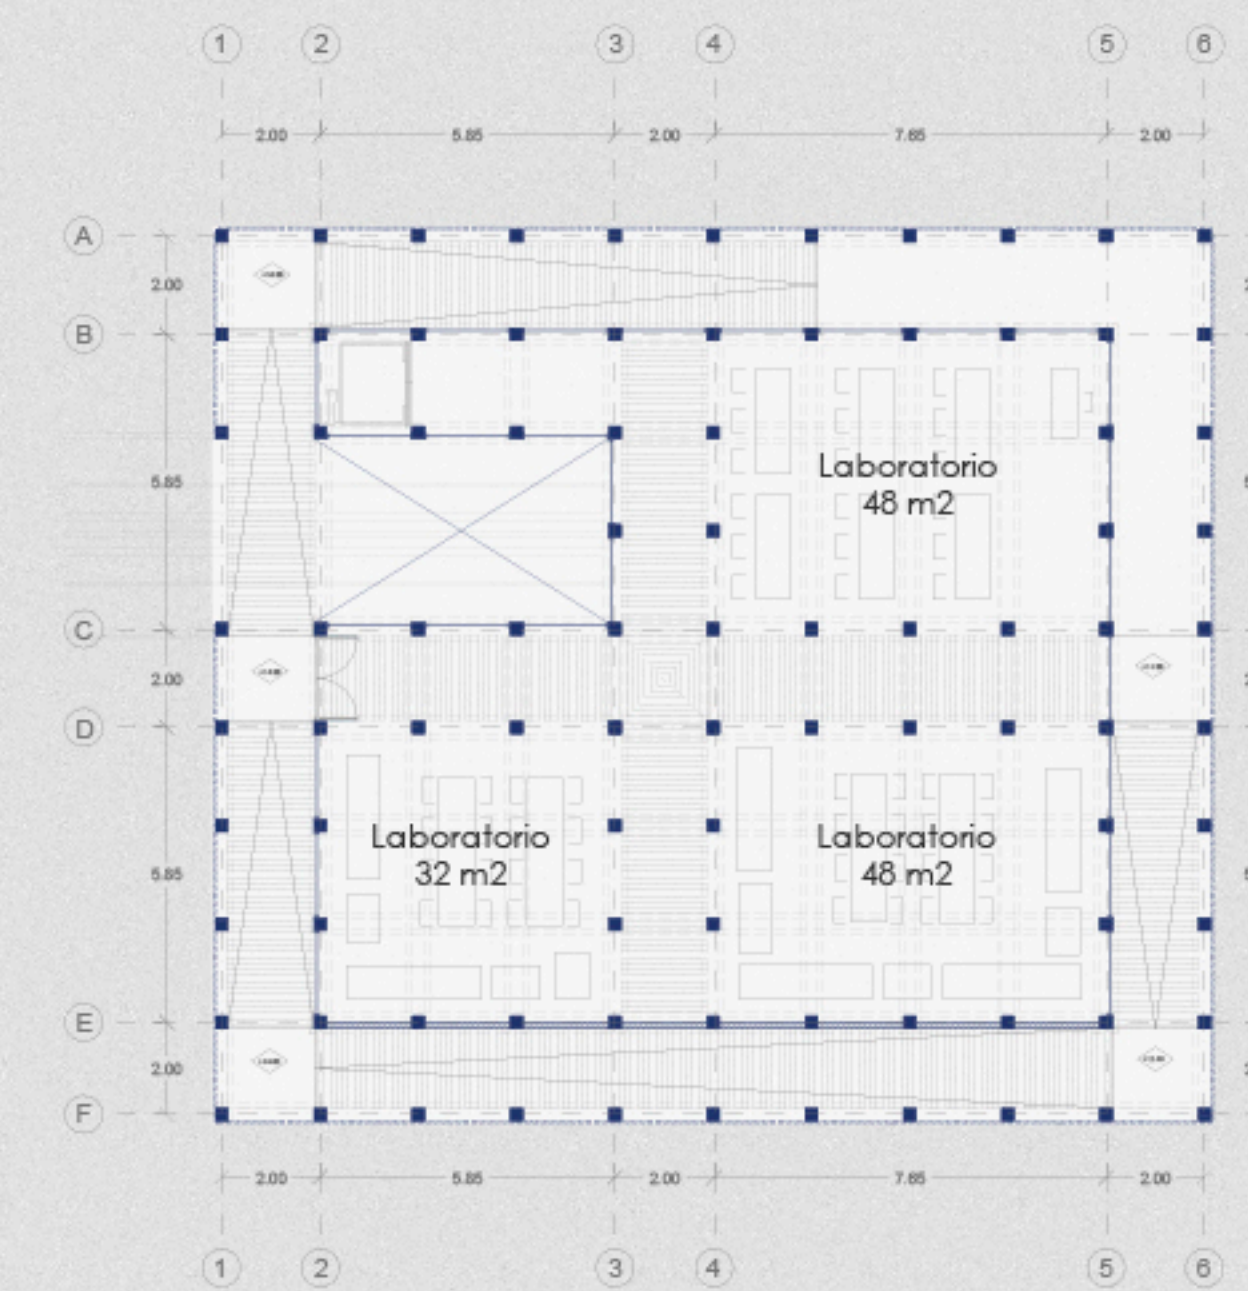

Acceso Estación Superior por calle San José

Planta nivel de acceso 0
1:200

Planta nivel 1
1:150

Planta nivel 2
1:150

Planta nivel -4
1:150

Planta nivel -3
1:150

Planta nivel -2
1:150

Planta nivel -1
1:150