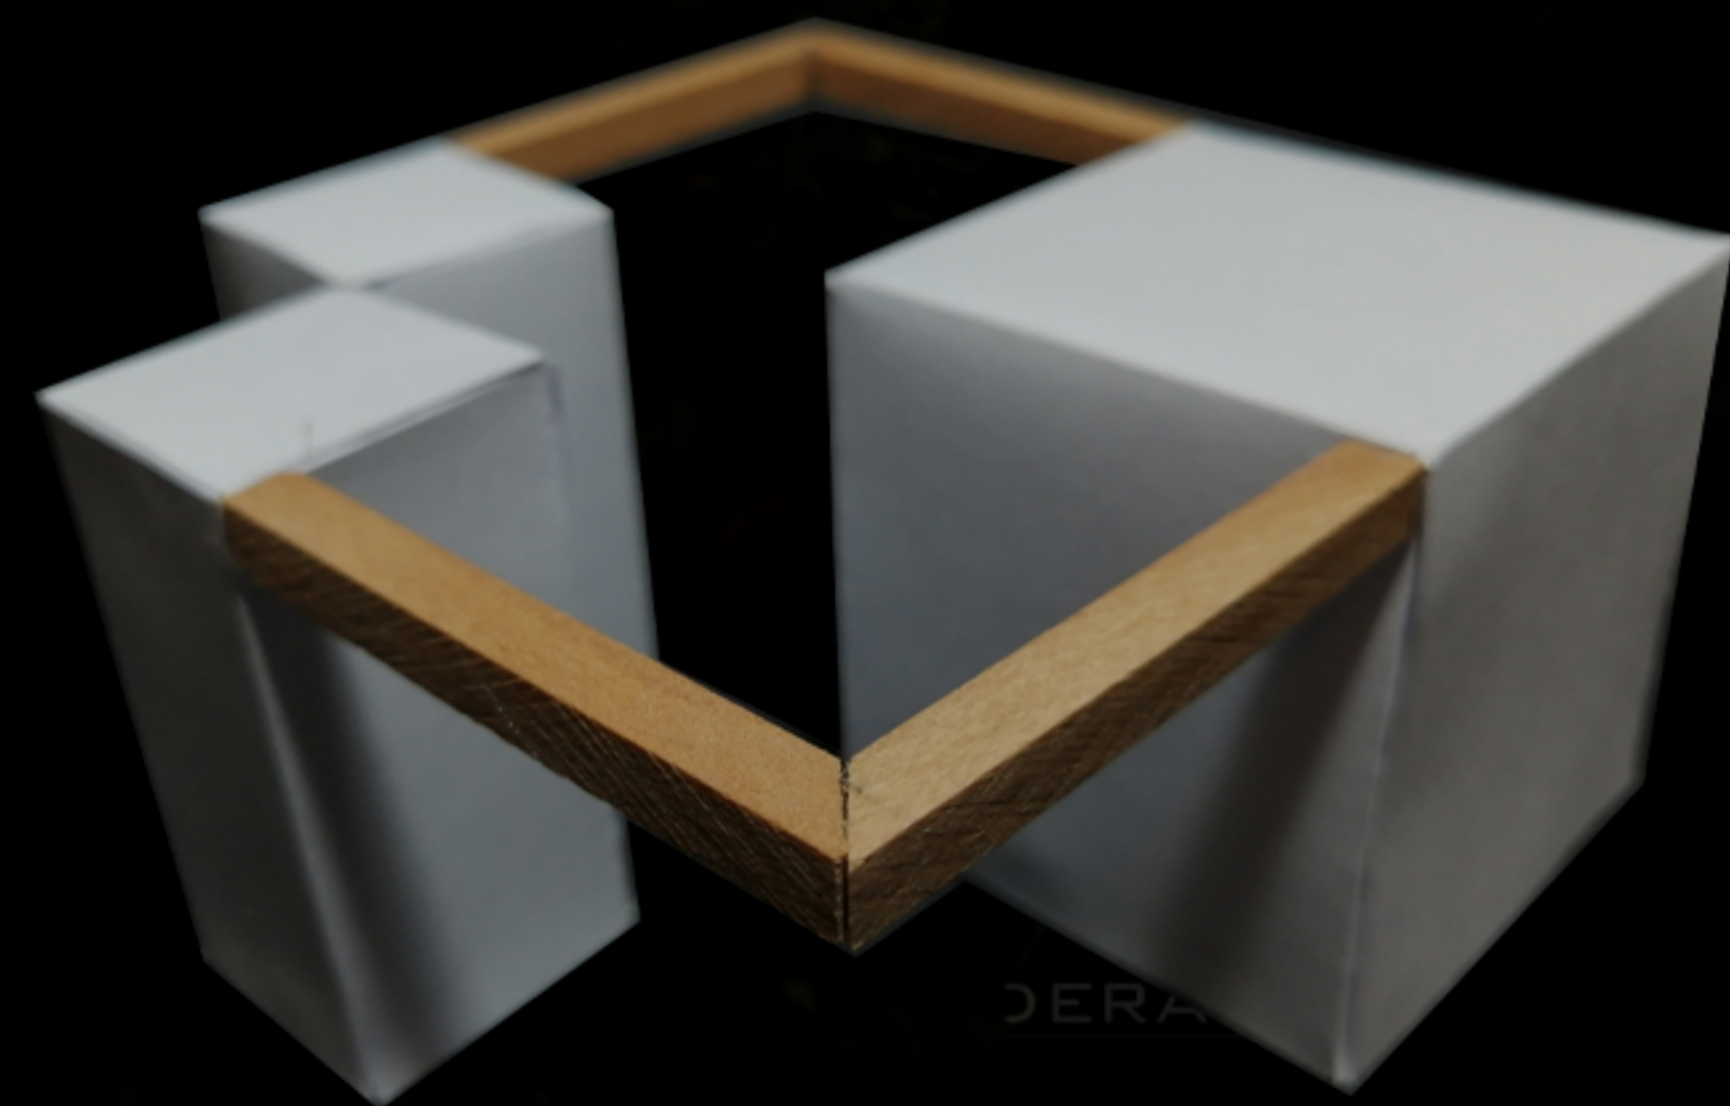

# Código **DIS5992**

La simplicidad de las líneas del objeto, lo convierten en una estructura que se puede adaptar a distintos entornos, acompañando a las estructuras que se ubiquen alrededor de él. Así mismo al ser una estructura sutil, tiene la capacidad de protagonizar la habitación o el espacio en que se le ubique.

UNION DE LISTONES A TRAVÉS DE TADOS DE MADERA Y ENCOLADO.

CRISTAL 8MM, CANTO PULIDO BRILLANTE

UNION ENTRE LISTONES Y VOLUMENES A TRAVÉS DE TADOS DE MADERA Y ENCOLADO

500 MM

PLANTA

VOLUMEN FABRICADO EN PLACAS DE MADERA DE 15MM