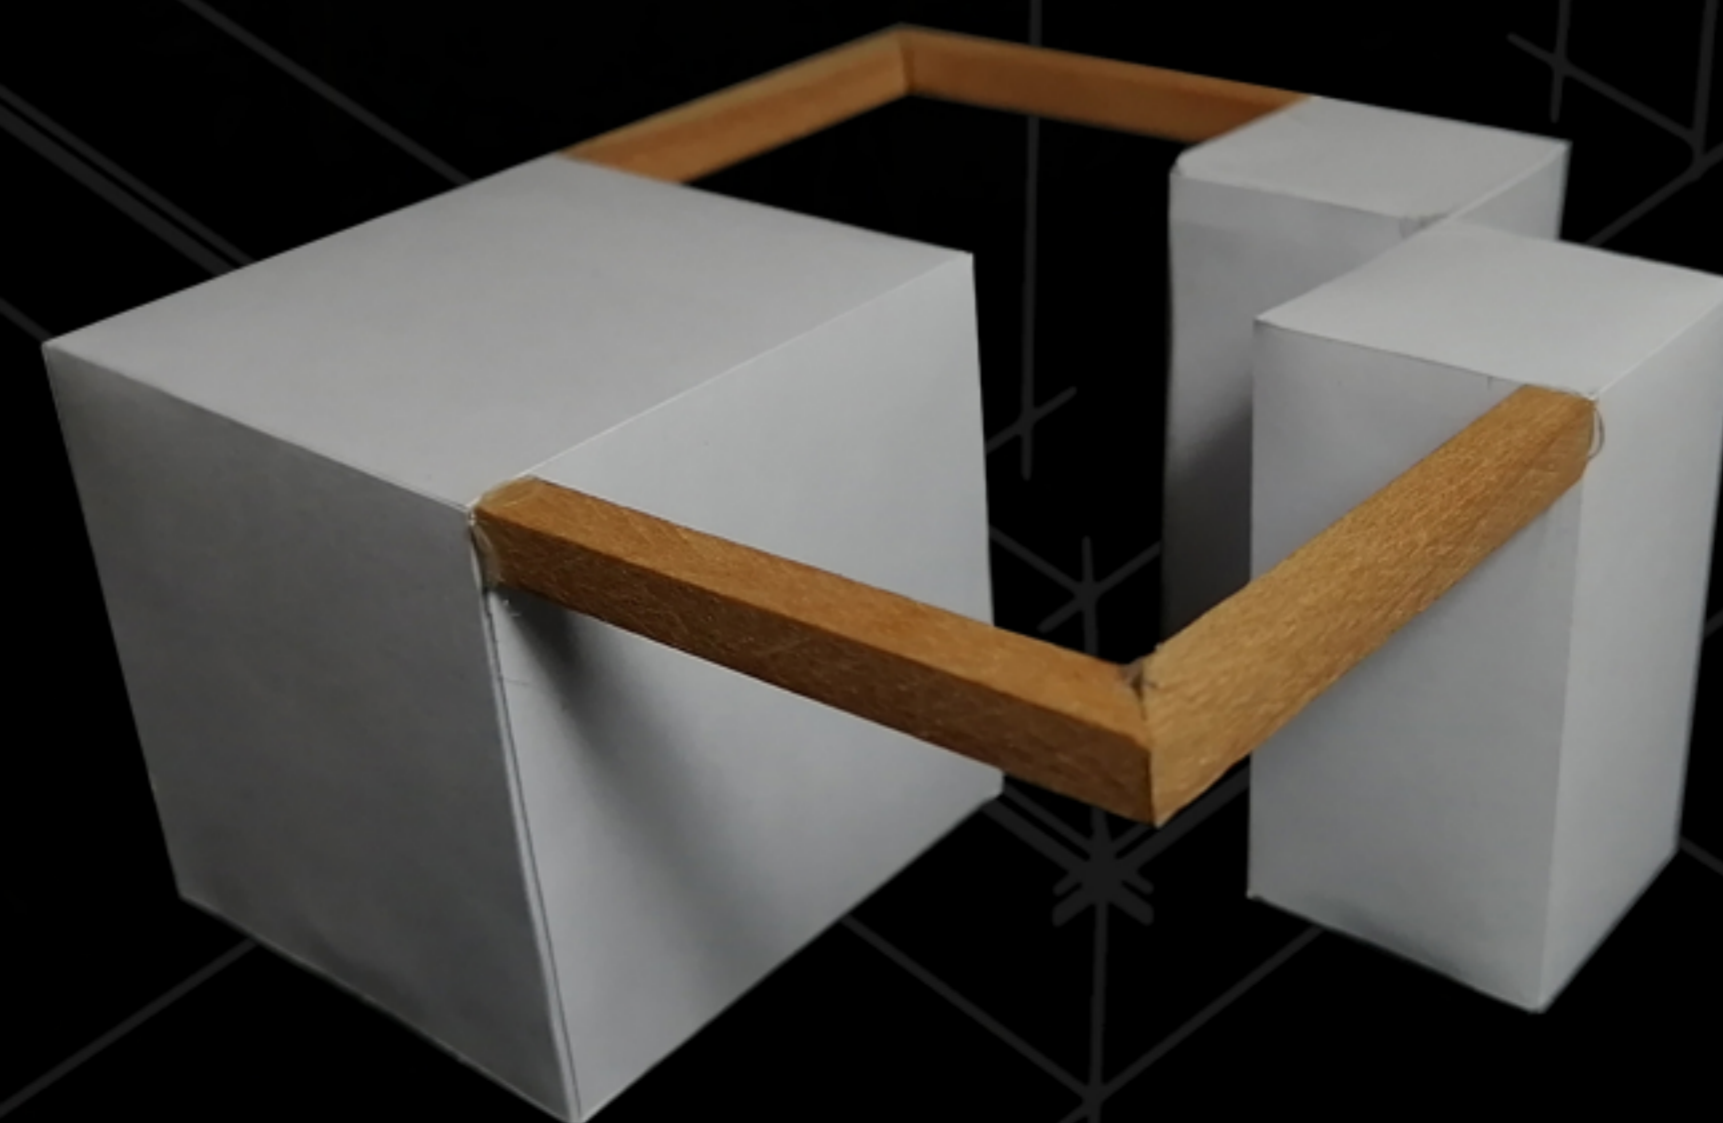

# Código **DIS5992**

La simplicidad de las líneas del objeto, lo convierten en una estructura que se puede adaptar a distintos entornos, acompañando a las estructuras que se ubiquen alrededor de él. Así mismo al ser una estructura sutil, tiene la capacidad de protagonizar la habitación o el espacio en que se le ubique.

UNION DE LISTONES A TRAVÉS DE TADOS DE MADERA Y ENCOLADO.

CRISTAL 8MM, CANTO PULIDO BRILLANTE

UNION ENTRE LISTONES Y VOLUMENES A TRAVÉS DE TADOS DE MADERA Y ENCOLADO

500 MM

PLANTA

VOLUMEN FABRICADO EN PLACAS DE MADERA DE 15MM