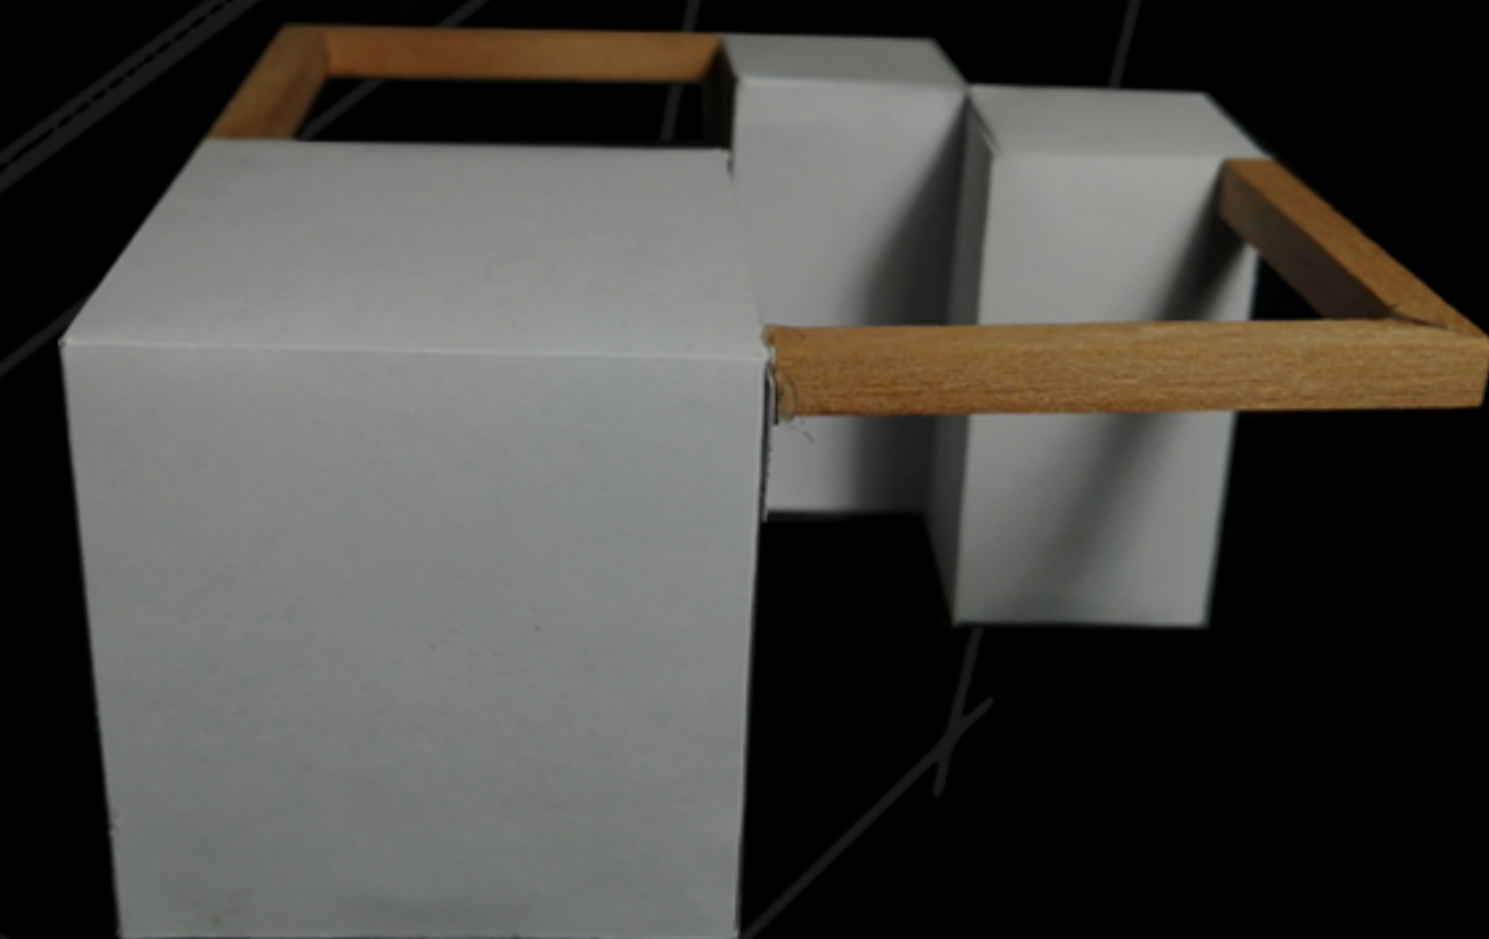

# Código **DIS5992**

La simplicidad de las líneas del objeto, lo convierten en una estructura que se puede adaptar a distintos entornos, acompañando a las estructuras que se ubiquen alrededor de él. Así mismo al ser una estructura sutil, tiene la capacidad de protagonizar la habitación o el espacio en que se le ubique.

UNION DE LISTONES A TRAVÉS DE TADOS DE MADERA Y ENCOLADO.

CRISTAL 8MM, CANTO PULIDO BRILLANTE

UNION ENTRE LISTONES Y VOLUMENES A TRAVÉS DE TADOS DE MADERA Y ENCOLADO

500 MM

PLANTA

VOLUMEN FABRICADO EN PLACAS DE MADERA DE 15MM