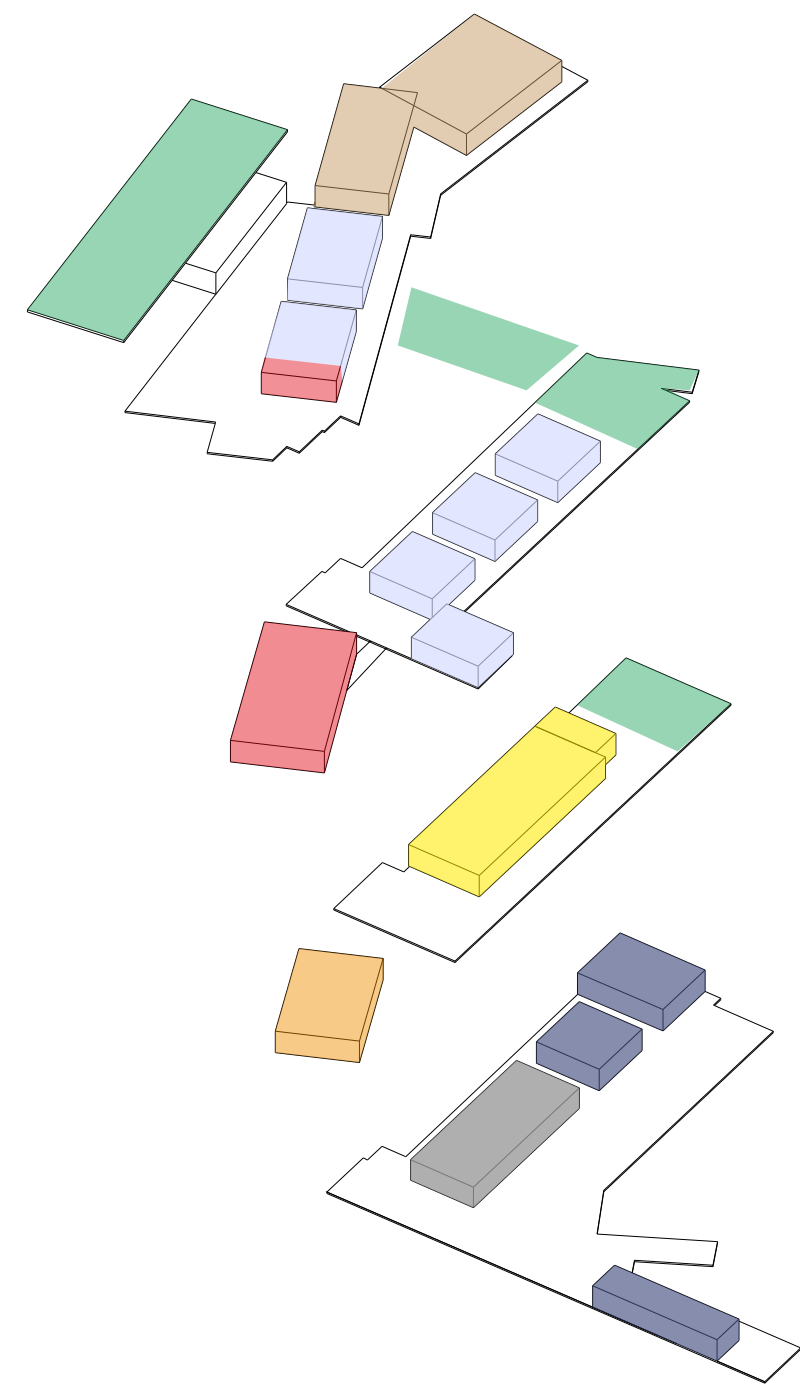

+0,0 Muelle Astillero

Aulario, piedra angular de la modulación que forma espacios educativos polivalentes y dinámicos

Biblioteca y ludoteca se combinan con espacios de esparcimiento y mirador

Zócalo en medio nivel que acoge el auditorio y aulas/taller

El brode y muelle que perfilan la propuesta

Distribución Programática

- Area Administrativa
- Biblioteca/Mediatteca
- Aulas flexibles
- Talleres
- Areas Deportivas/Esparcimiento
- Casino/Cocina
- Auditorio
- Vivienda Docente

Corte A-A'

ARQ 5081