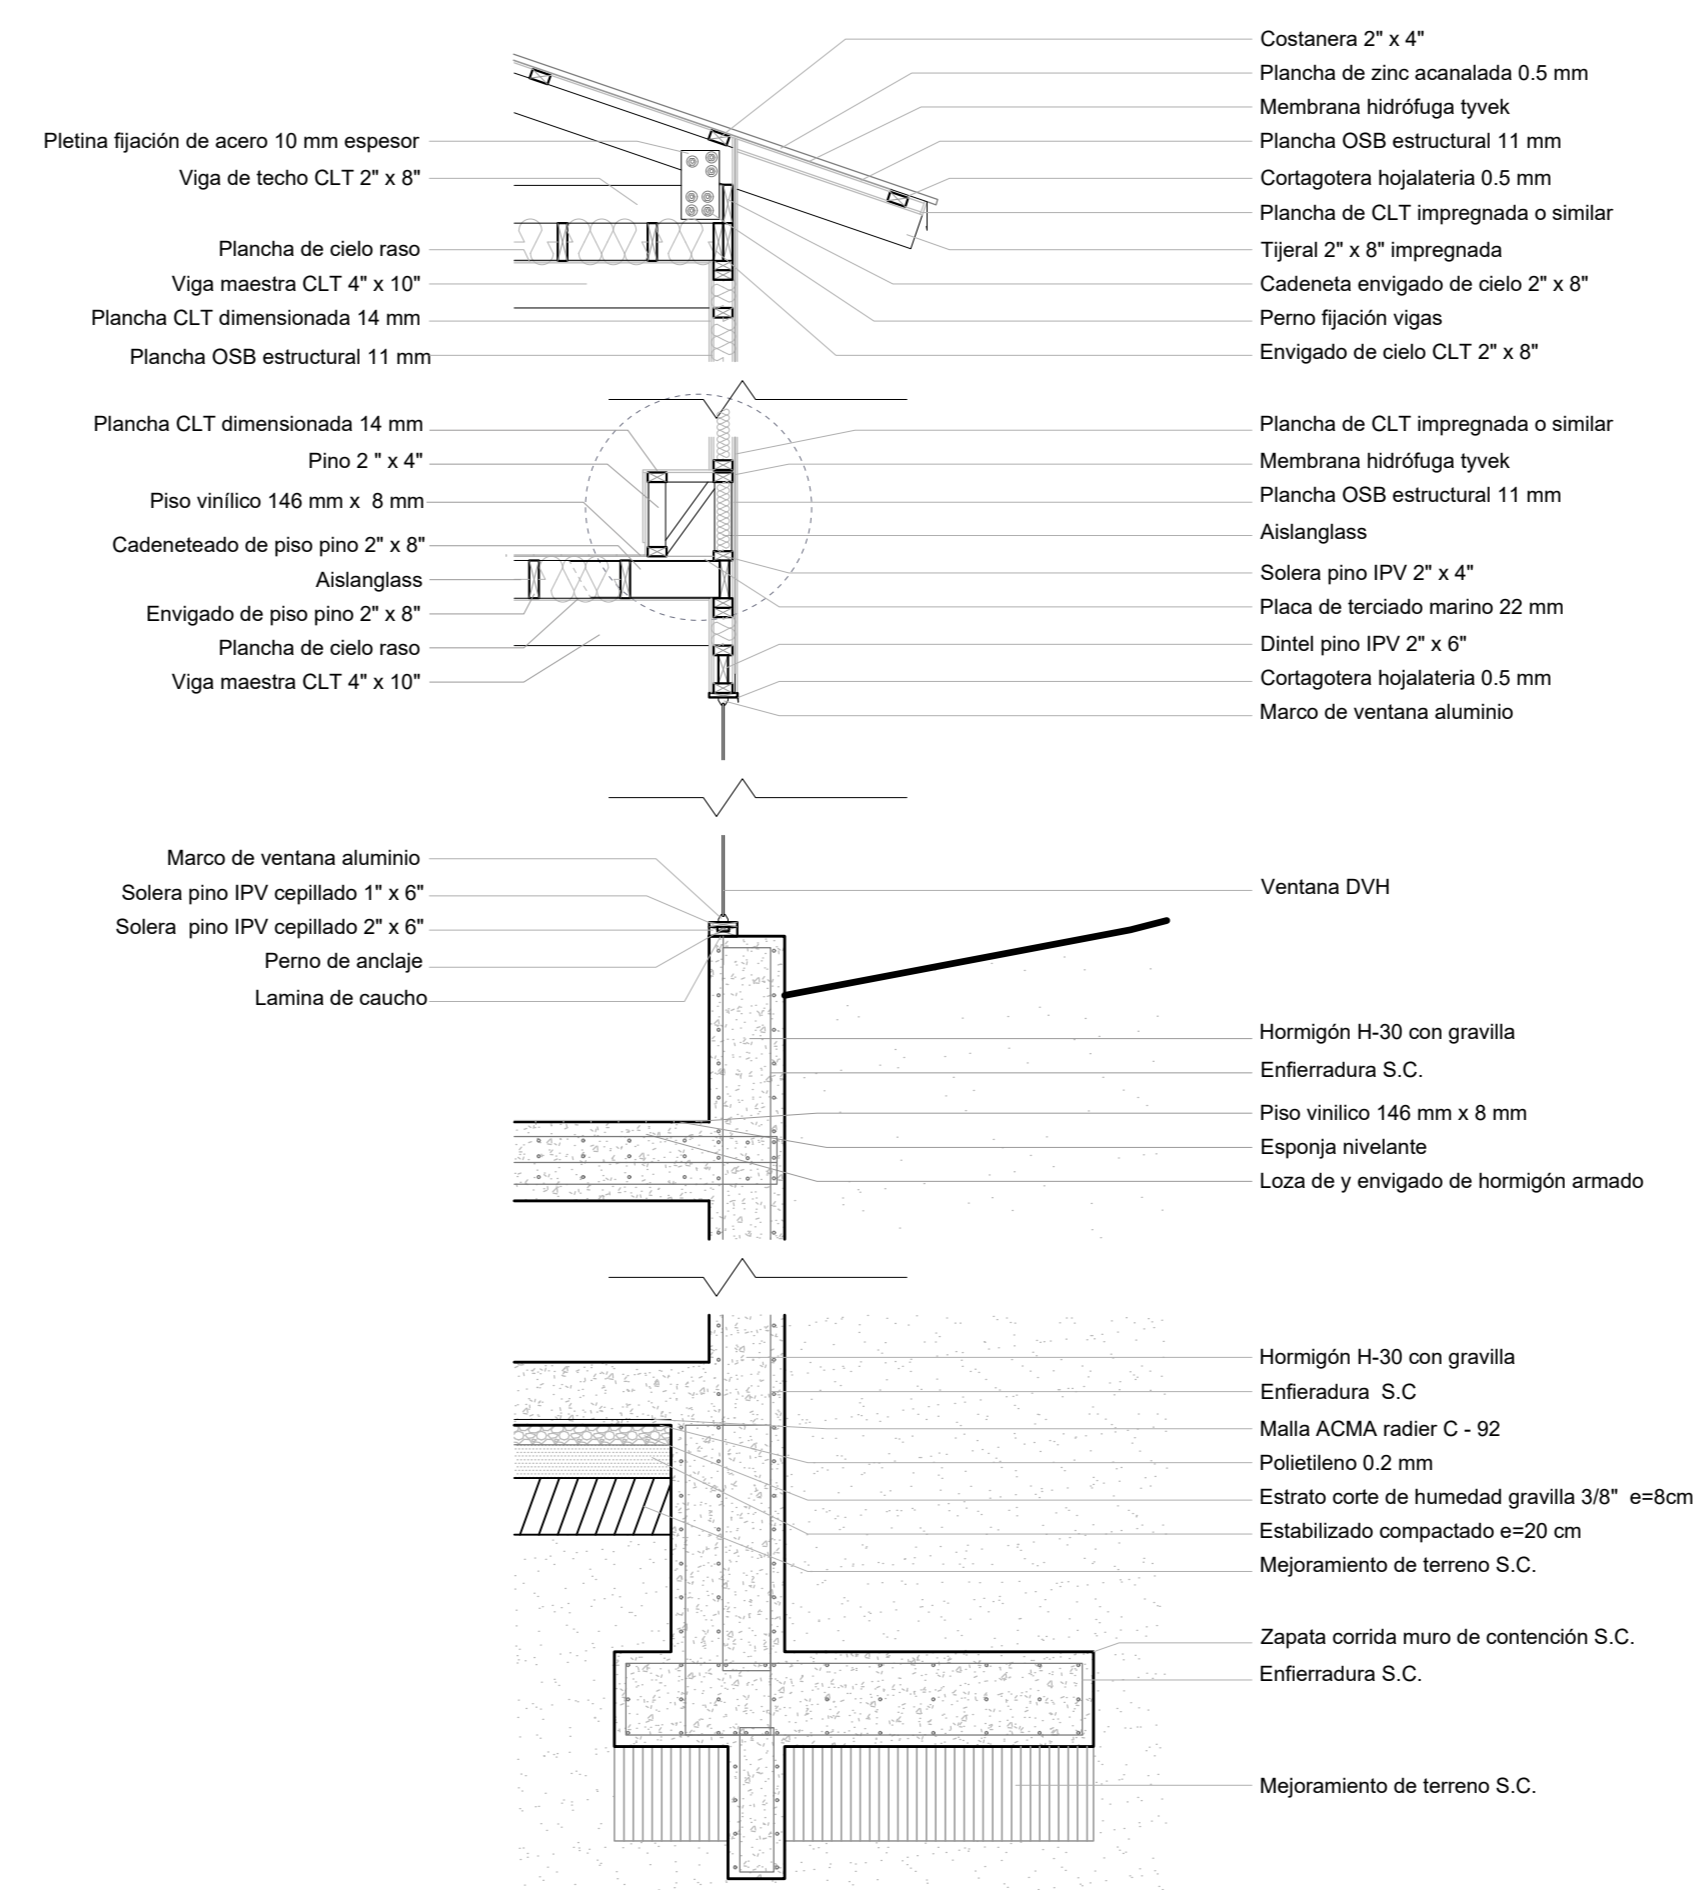

Doble altura fuera de la Biblioteca

Pasillo Aulario

Auditorio del zócalo

### Estudio Estructural

Corte Estructural Volumen Inferior 1:50

Corte Detalle (Derecha)

### Detalle Estructural 1:40