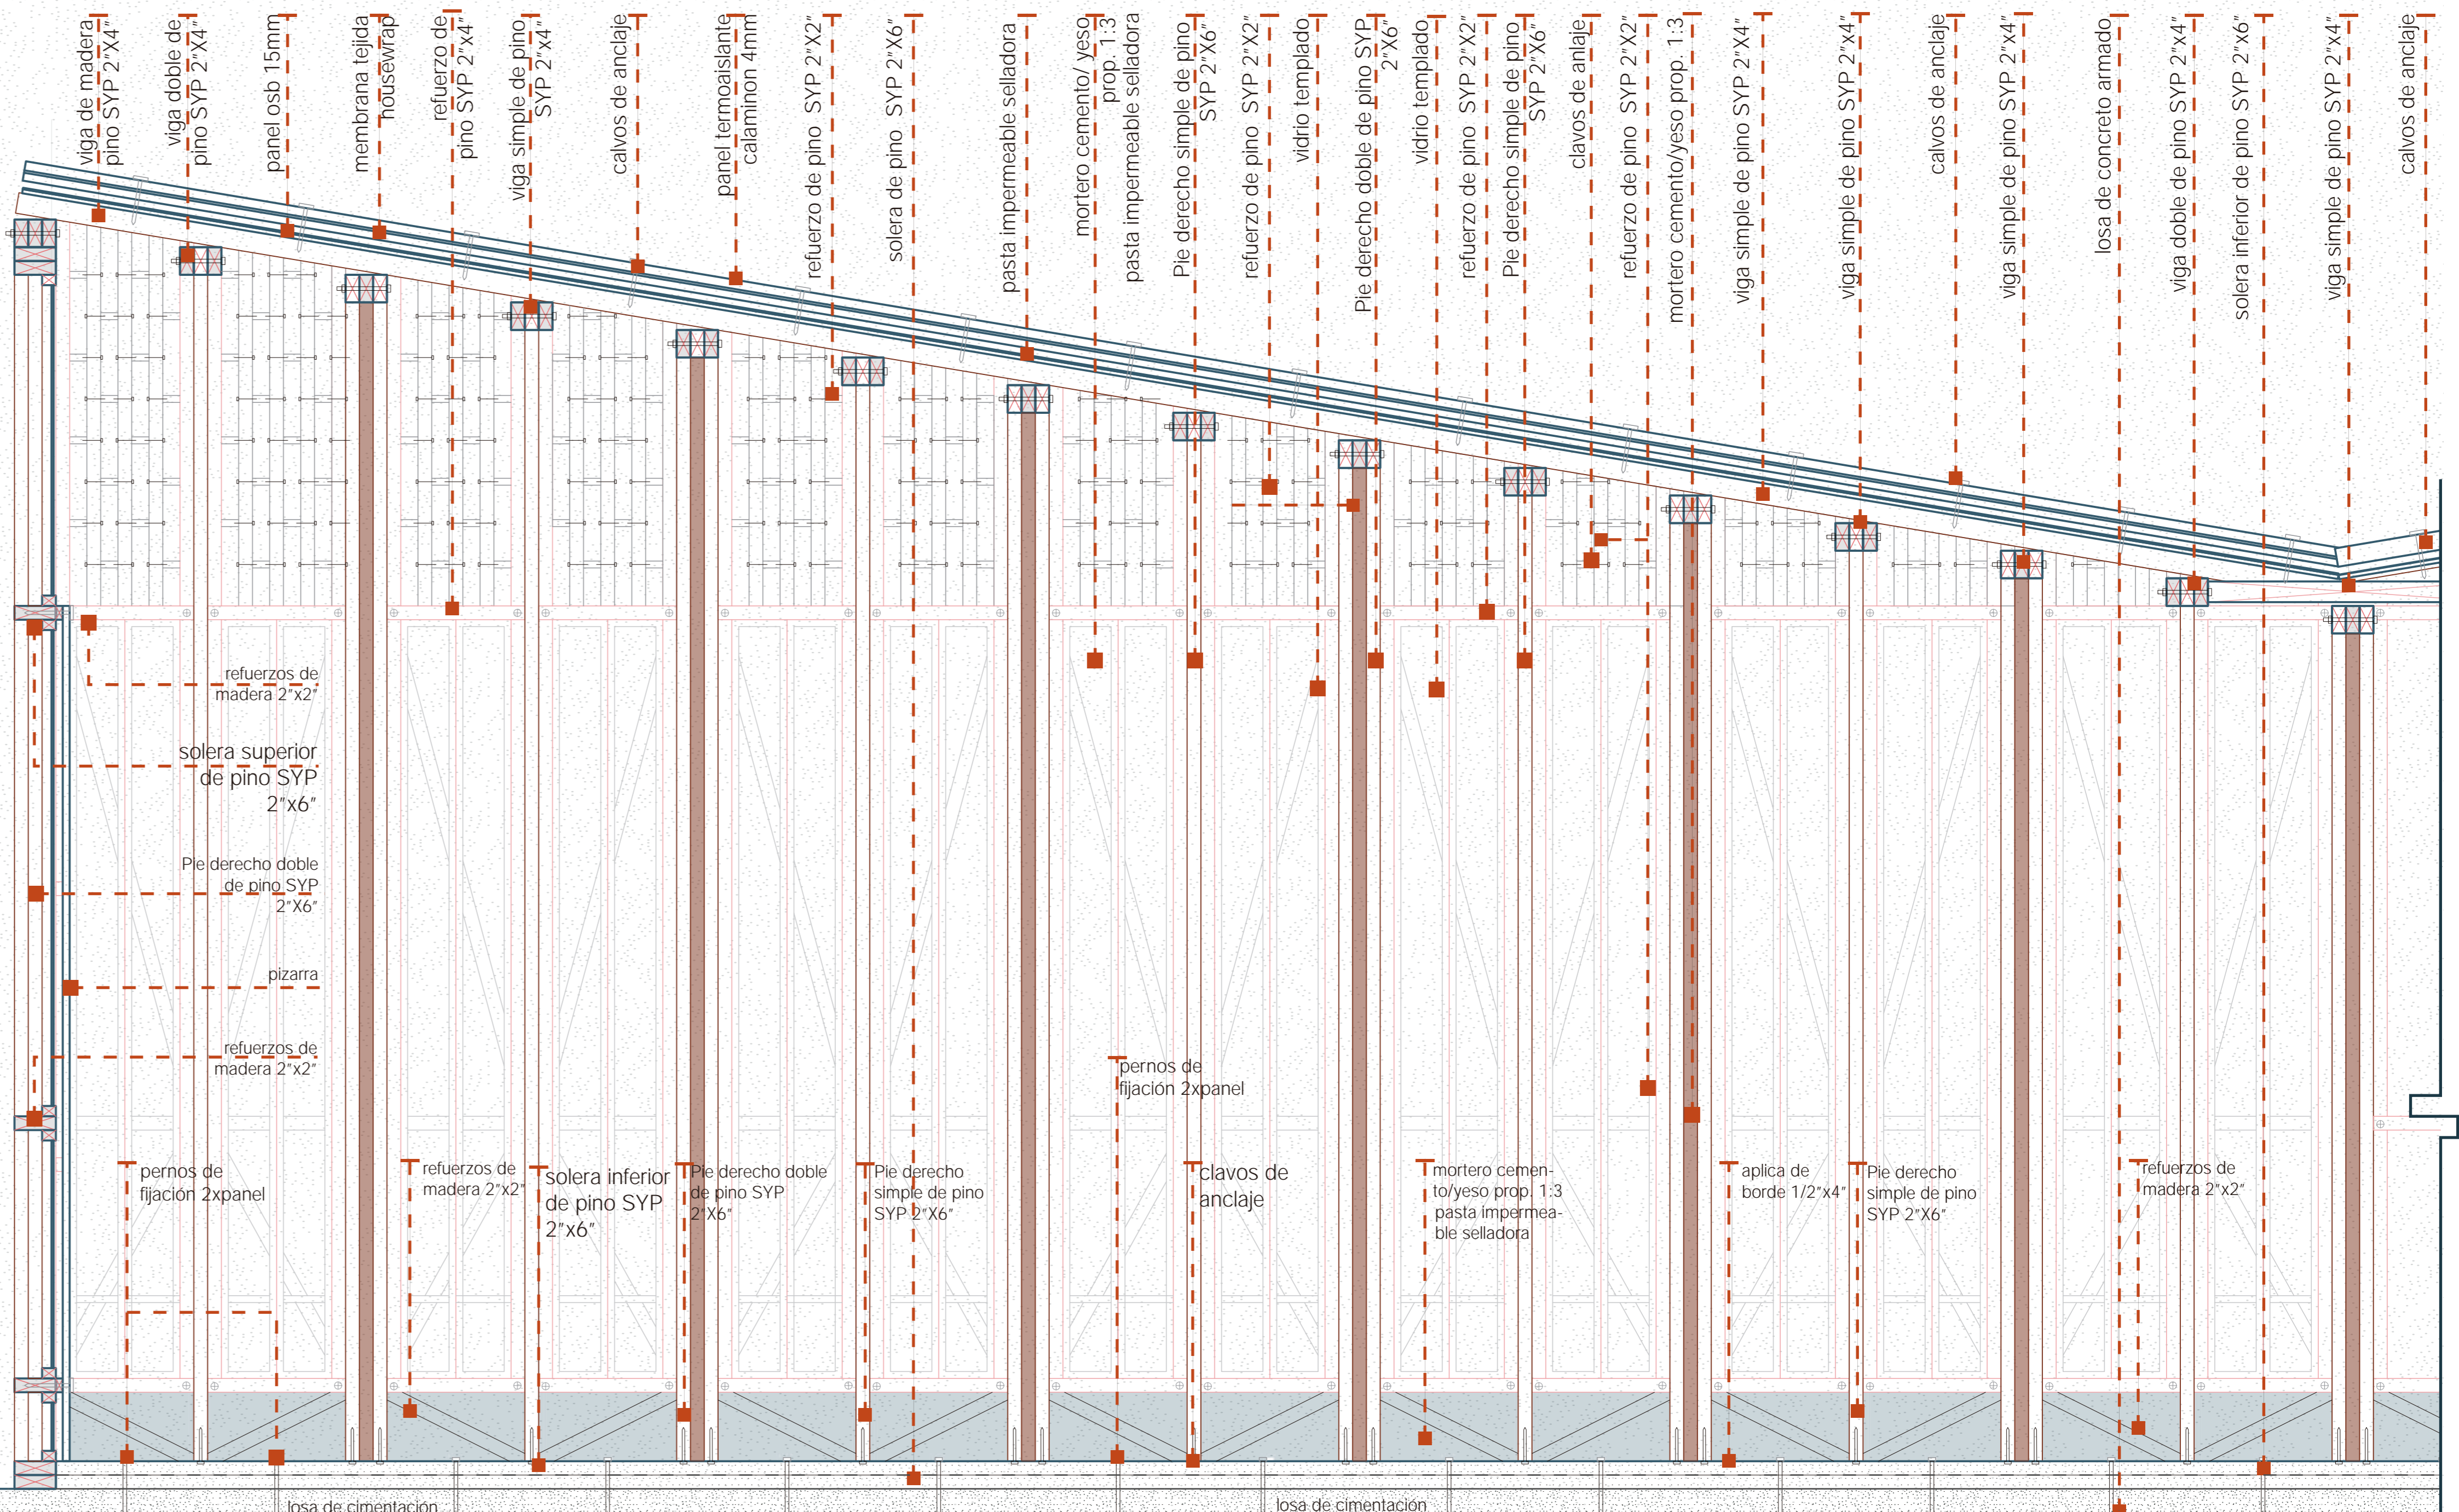

- LEYENDA**
MÓDULO BASE
 1 INGRESO
 2 CASILLEROS
 3 ALMACÉN
 4 DEPÓSITO
 5 ESPACIO ACADÉMICO
 6 SS.HH.
 7 ROTONDA
 8 RAMPA
 9 CORREDOR
 10 JARDÍN

ESQUEMAS DE MATERIALES

PROCESO DEL SISTEMA CONSTRUCTIVO DEL MÓDULO BASE

ESCANILLÓN DEL PROTOTIPO MODULAR A

VISTA INTERIOR DEL AULA

MAQUETA DEL MÓDULO BASE