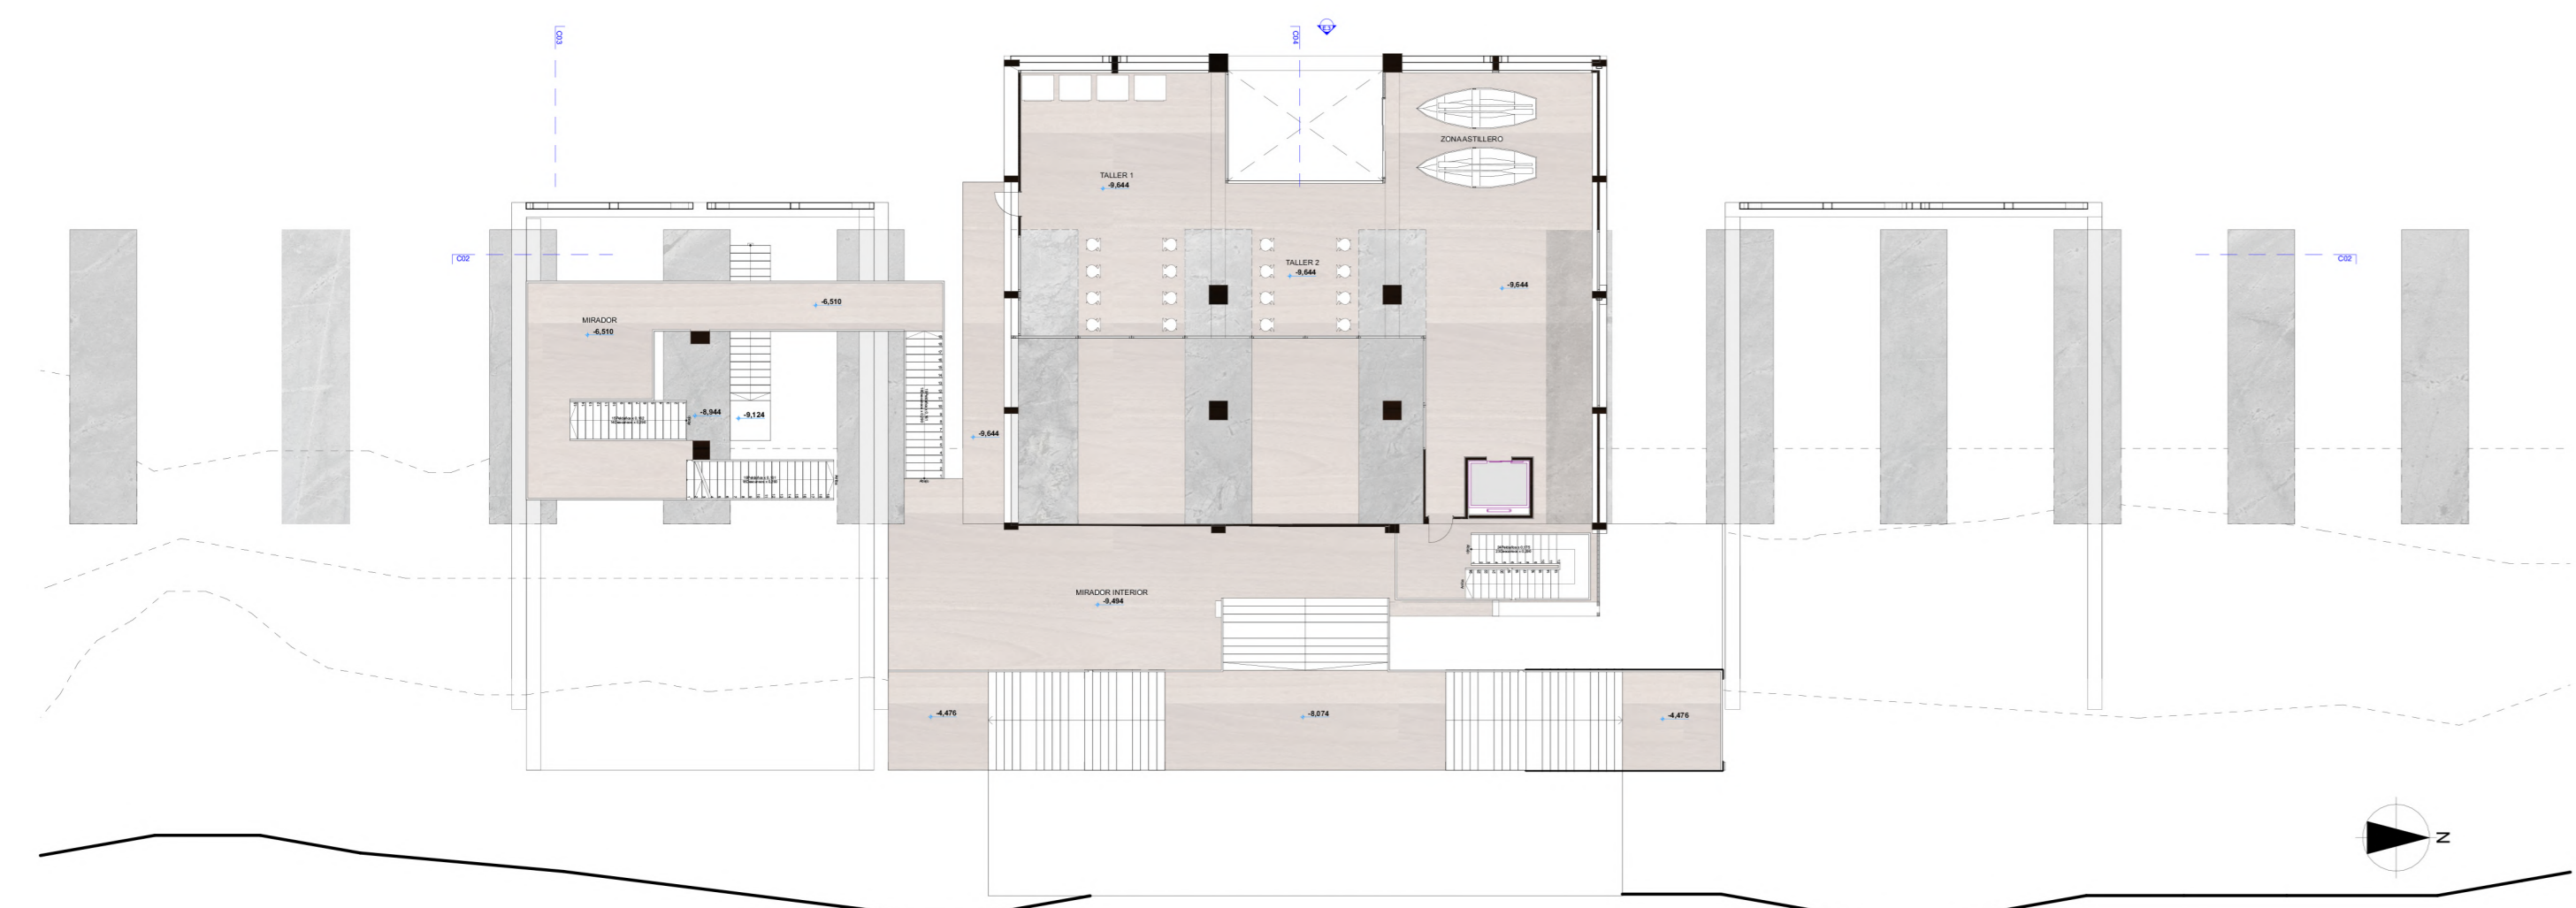

Planta de Arquitectura Nivel Muelle -18.83m 1:250

Planta de Arquitectura Nivel Machones -9.64m 1:250

Planta de Arquitectura Subnivel -5.45m 1:250

Planta de Arquitectura Nivel Acceso +0.0m 1:250

Planta de Arquitectura Nivel 1 1:250