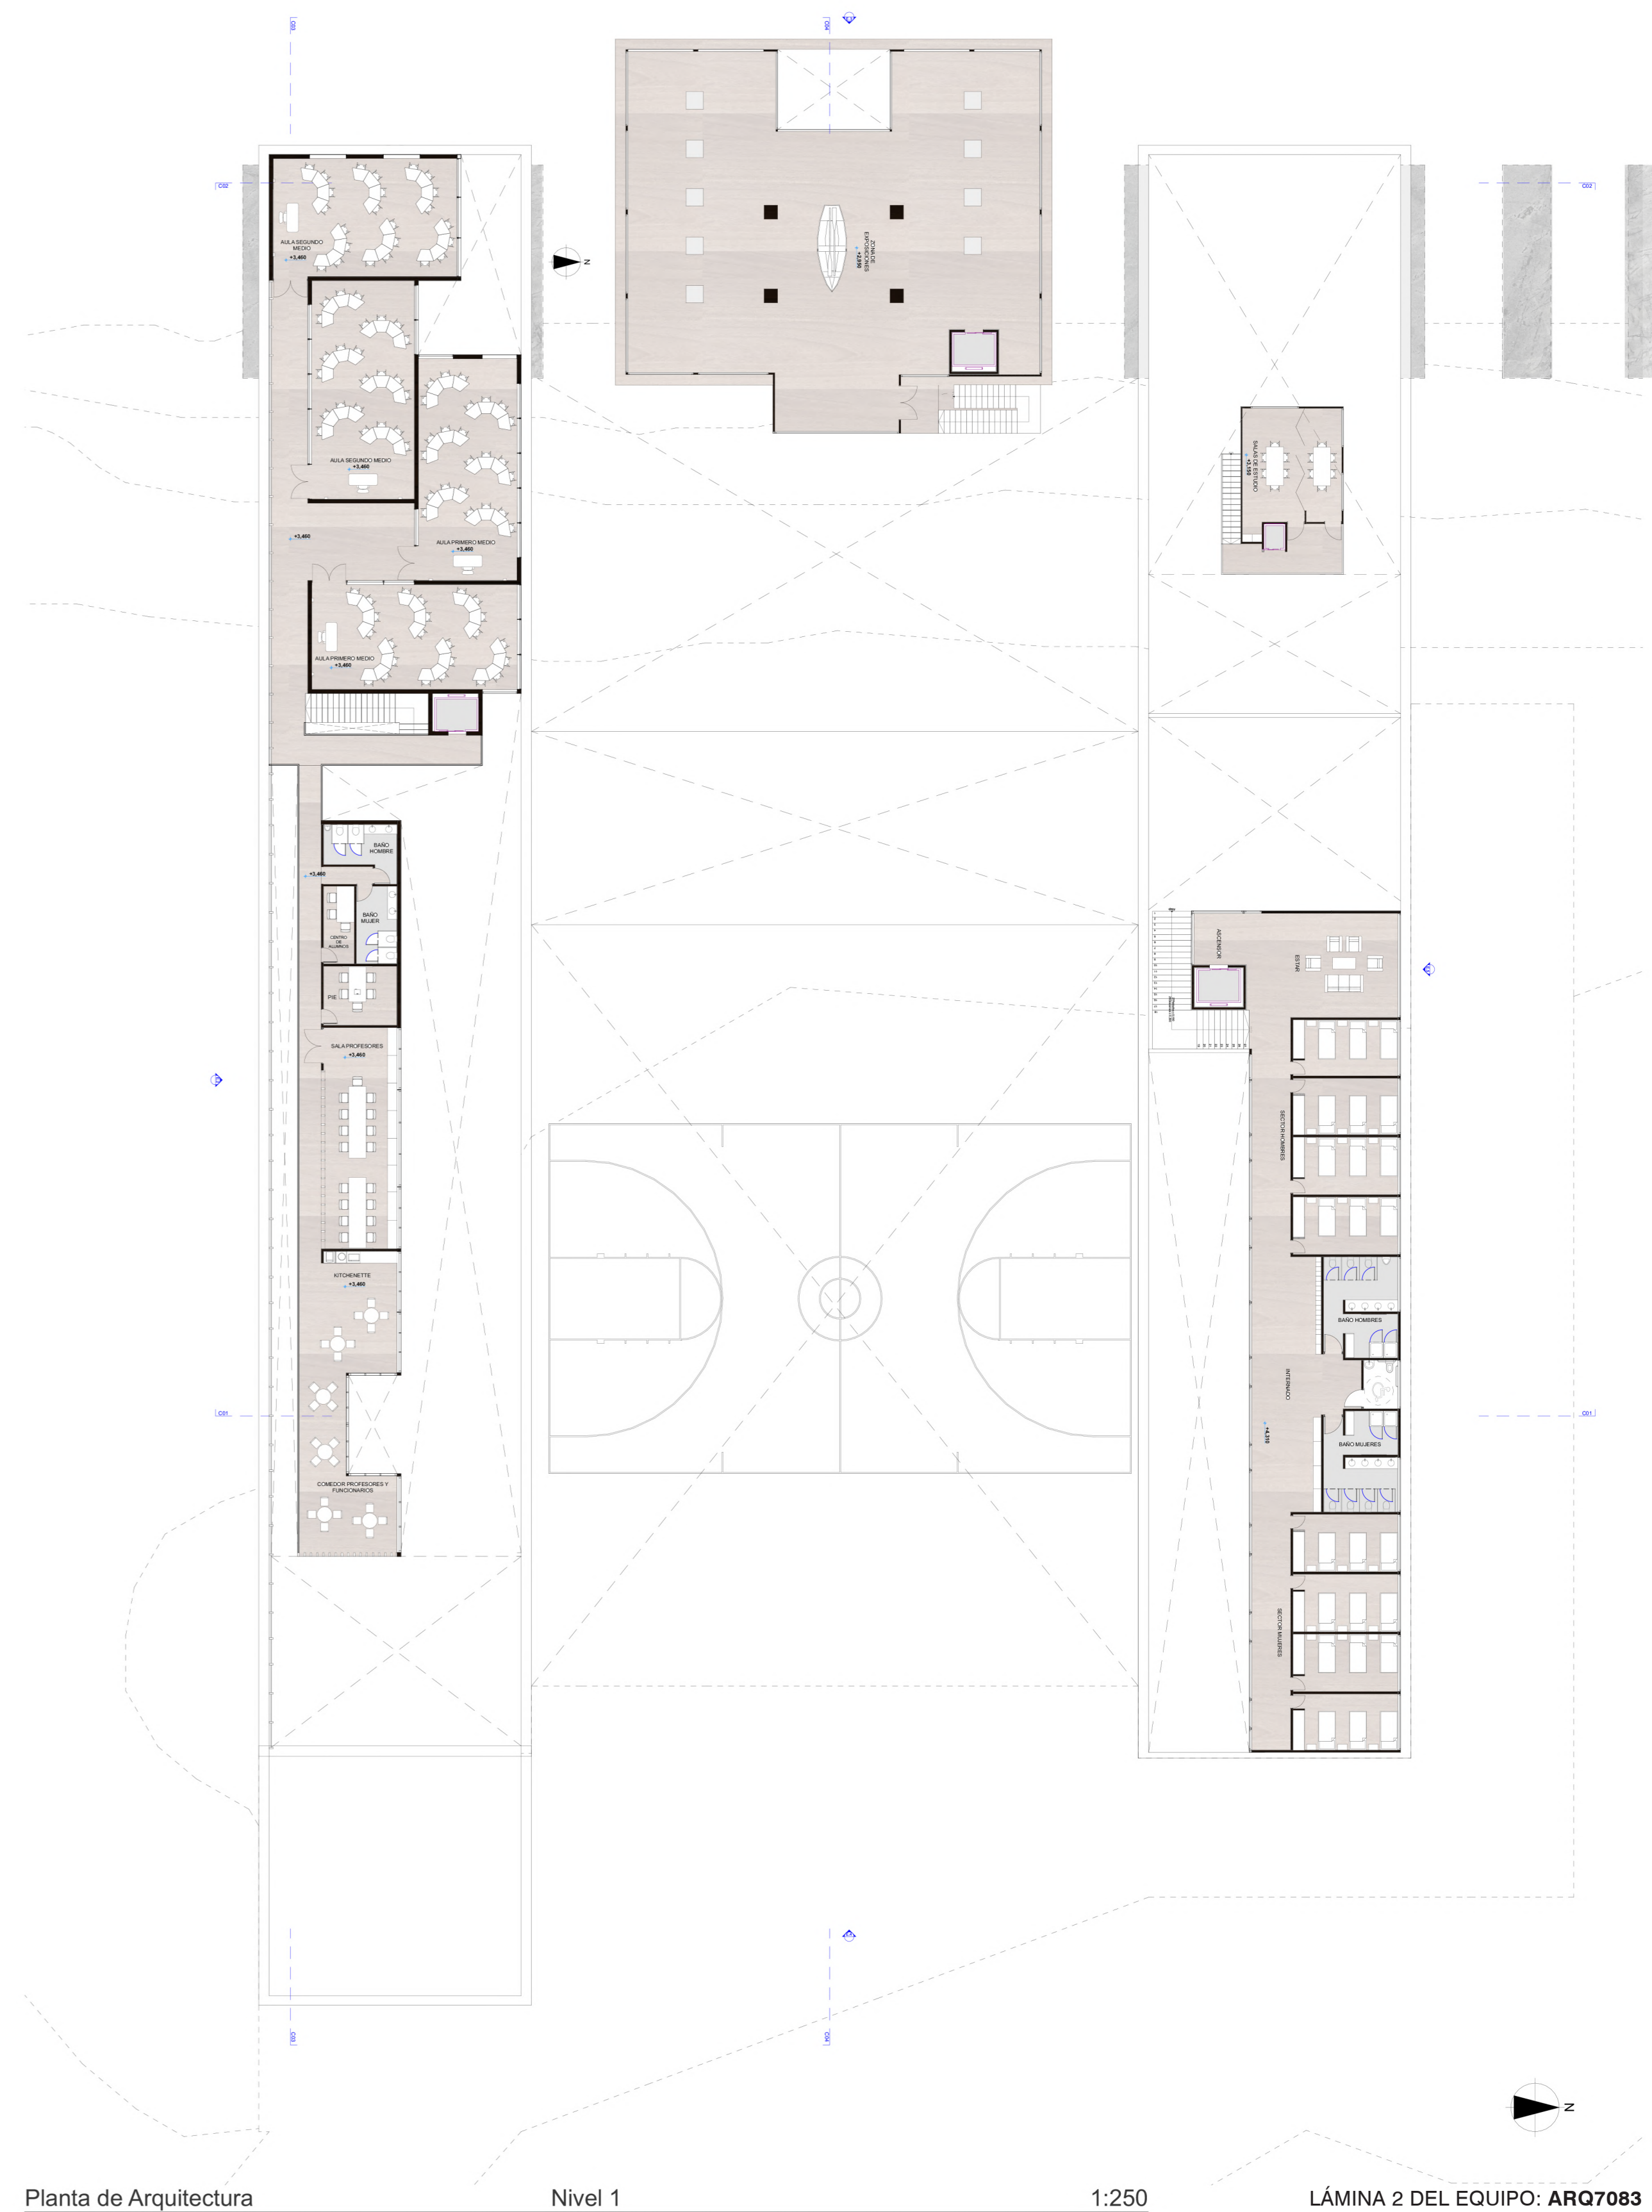

Planta de Arquitectura Nivel Muelle -18.83m 1:250

Planta de Arquitectura Nivel Machones -9.64m 1:250

Planta de Arquitectura Subnivel -5.45m 1:250

Planta de Arquitectura Nivel Acceso +0.0m 1:250

Planta de Arquitectura Nivel 1 1:250