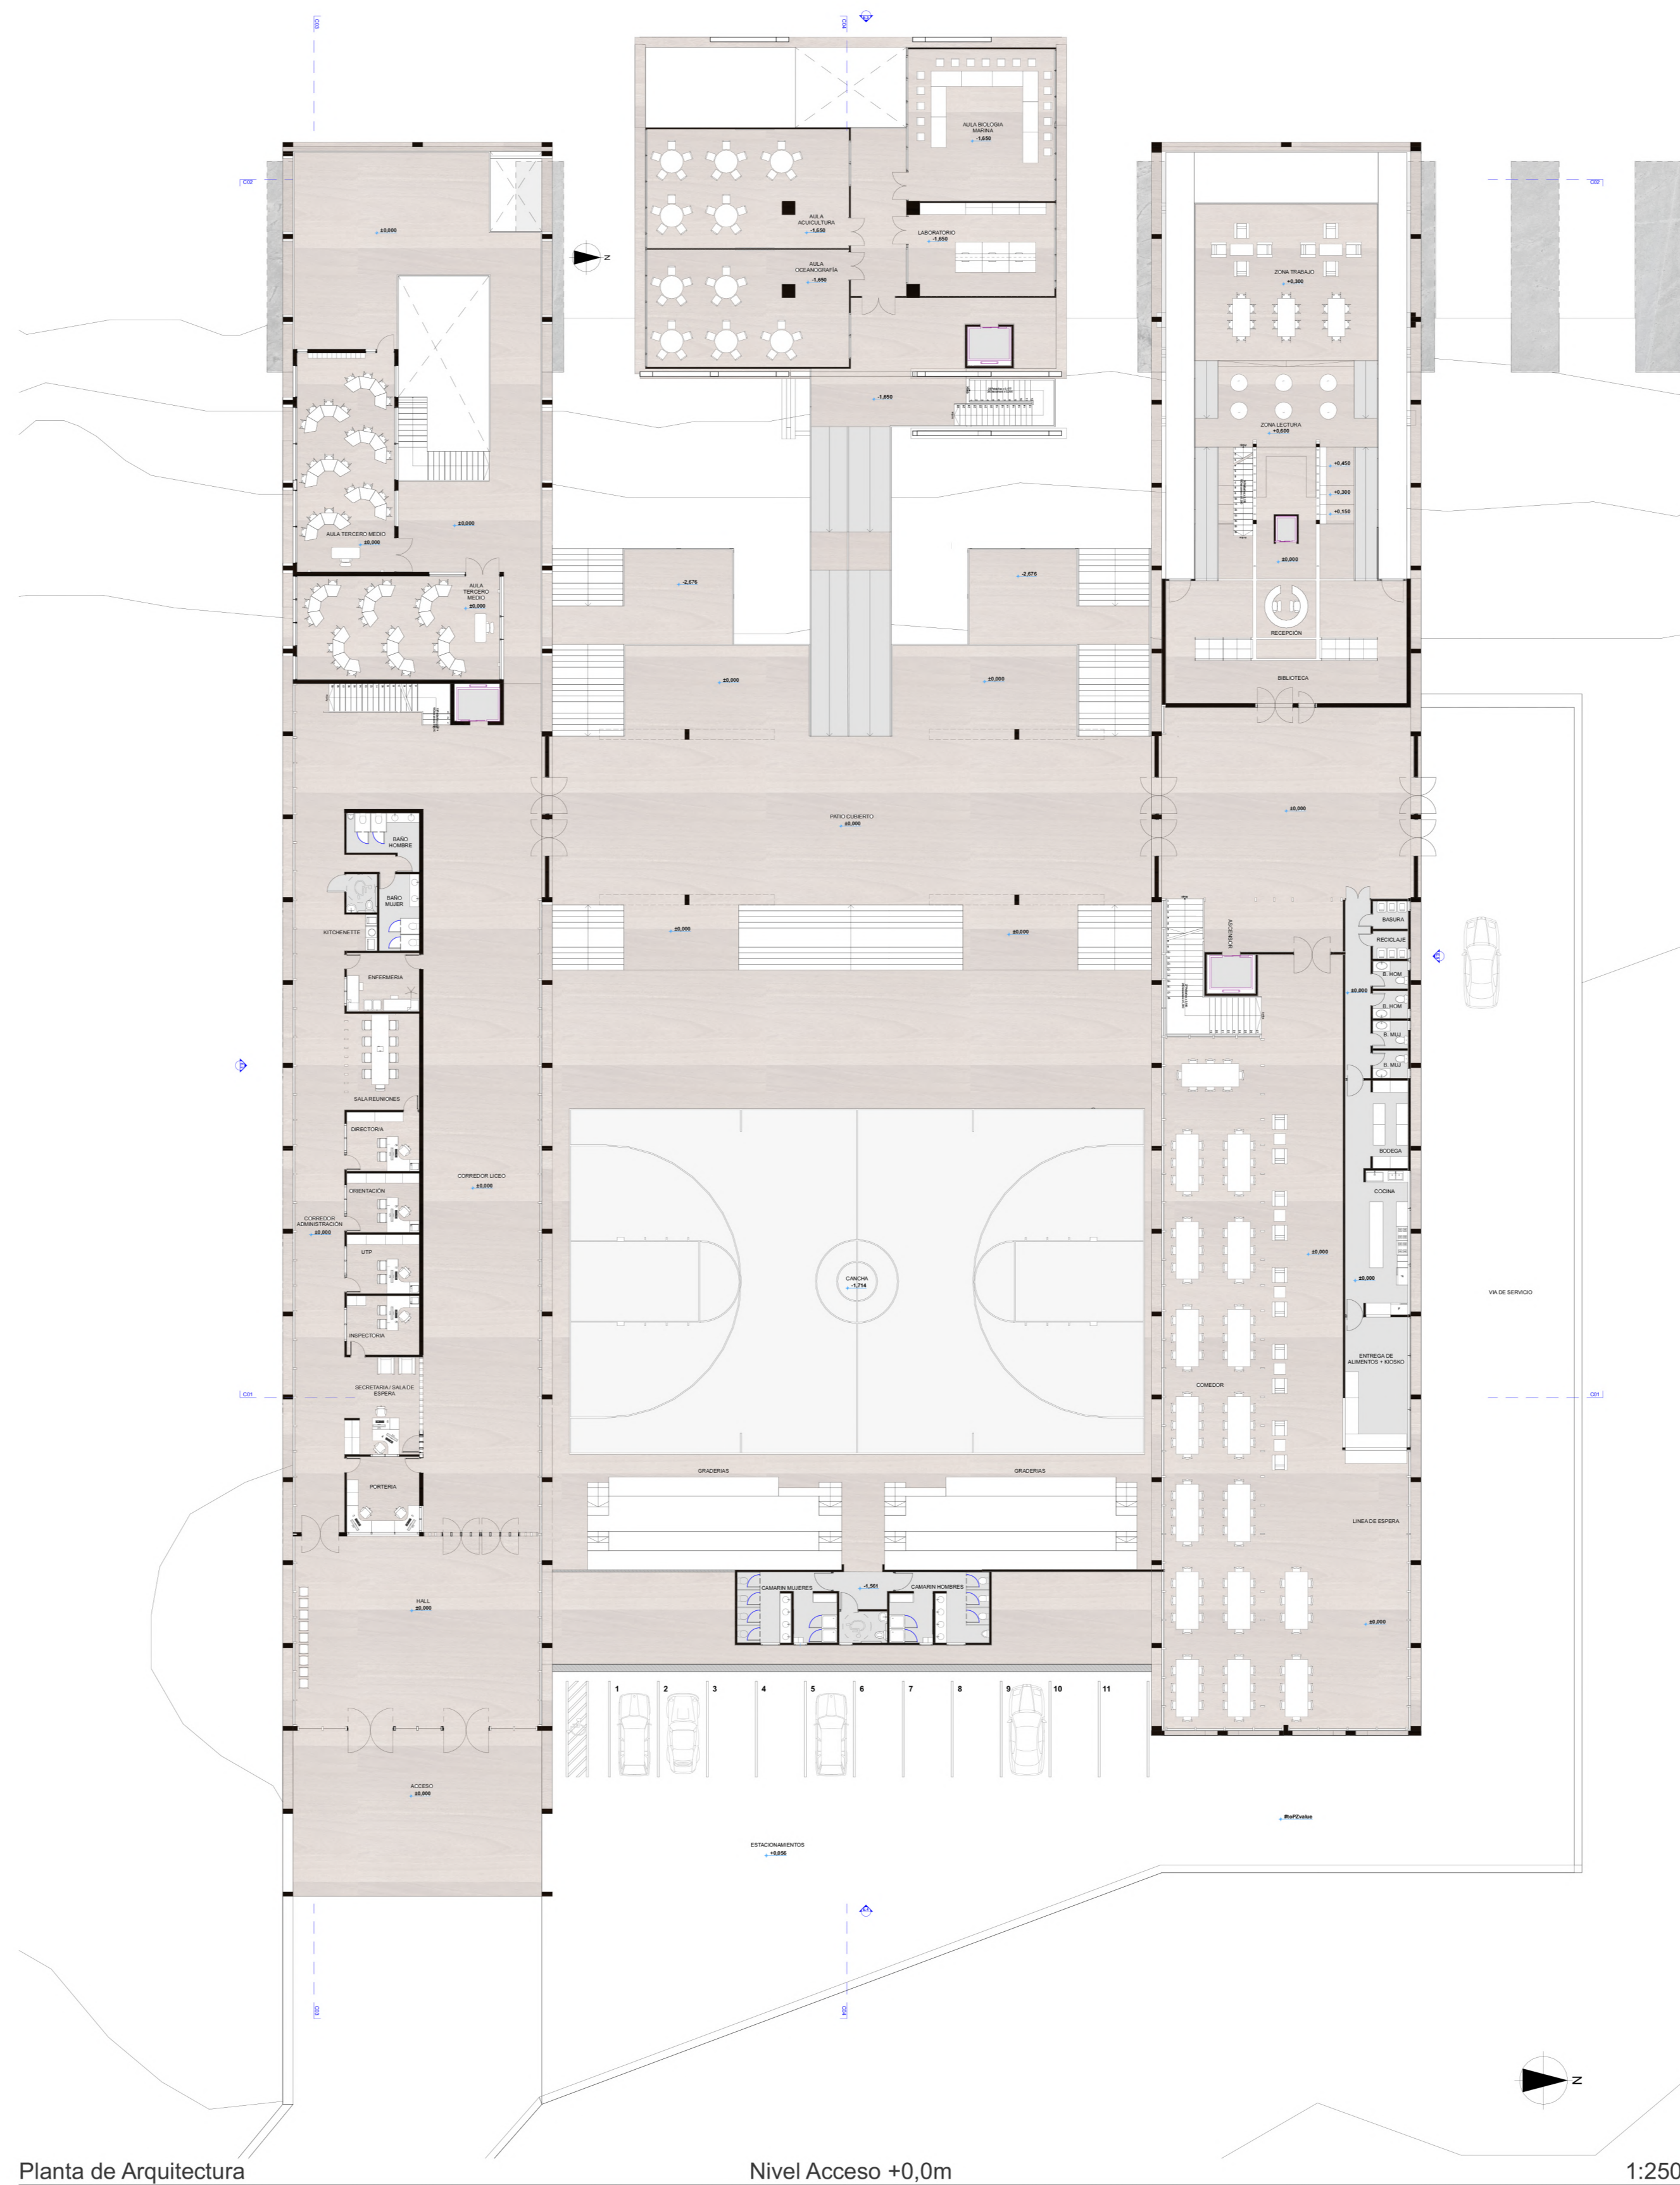

Planta de Arquitectura Nivel Muelle -18.83m 1:250

Planta de Arquitectura Nivel Machones -9.64m 1:250

Planta de Arquitectura Subnivel -5.45m 1:250

Planta de Arquitectura Nivel Acceso +0.0m 1:250

Planta de Arquitectura Nivel 1 1:250