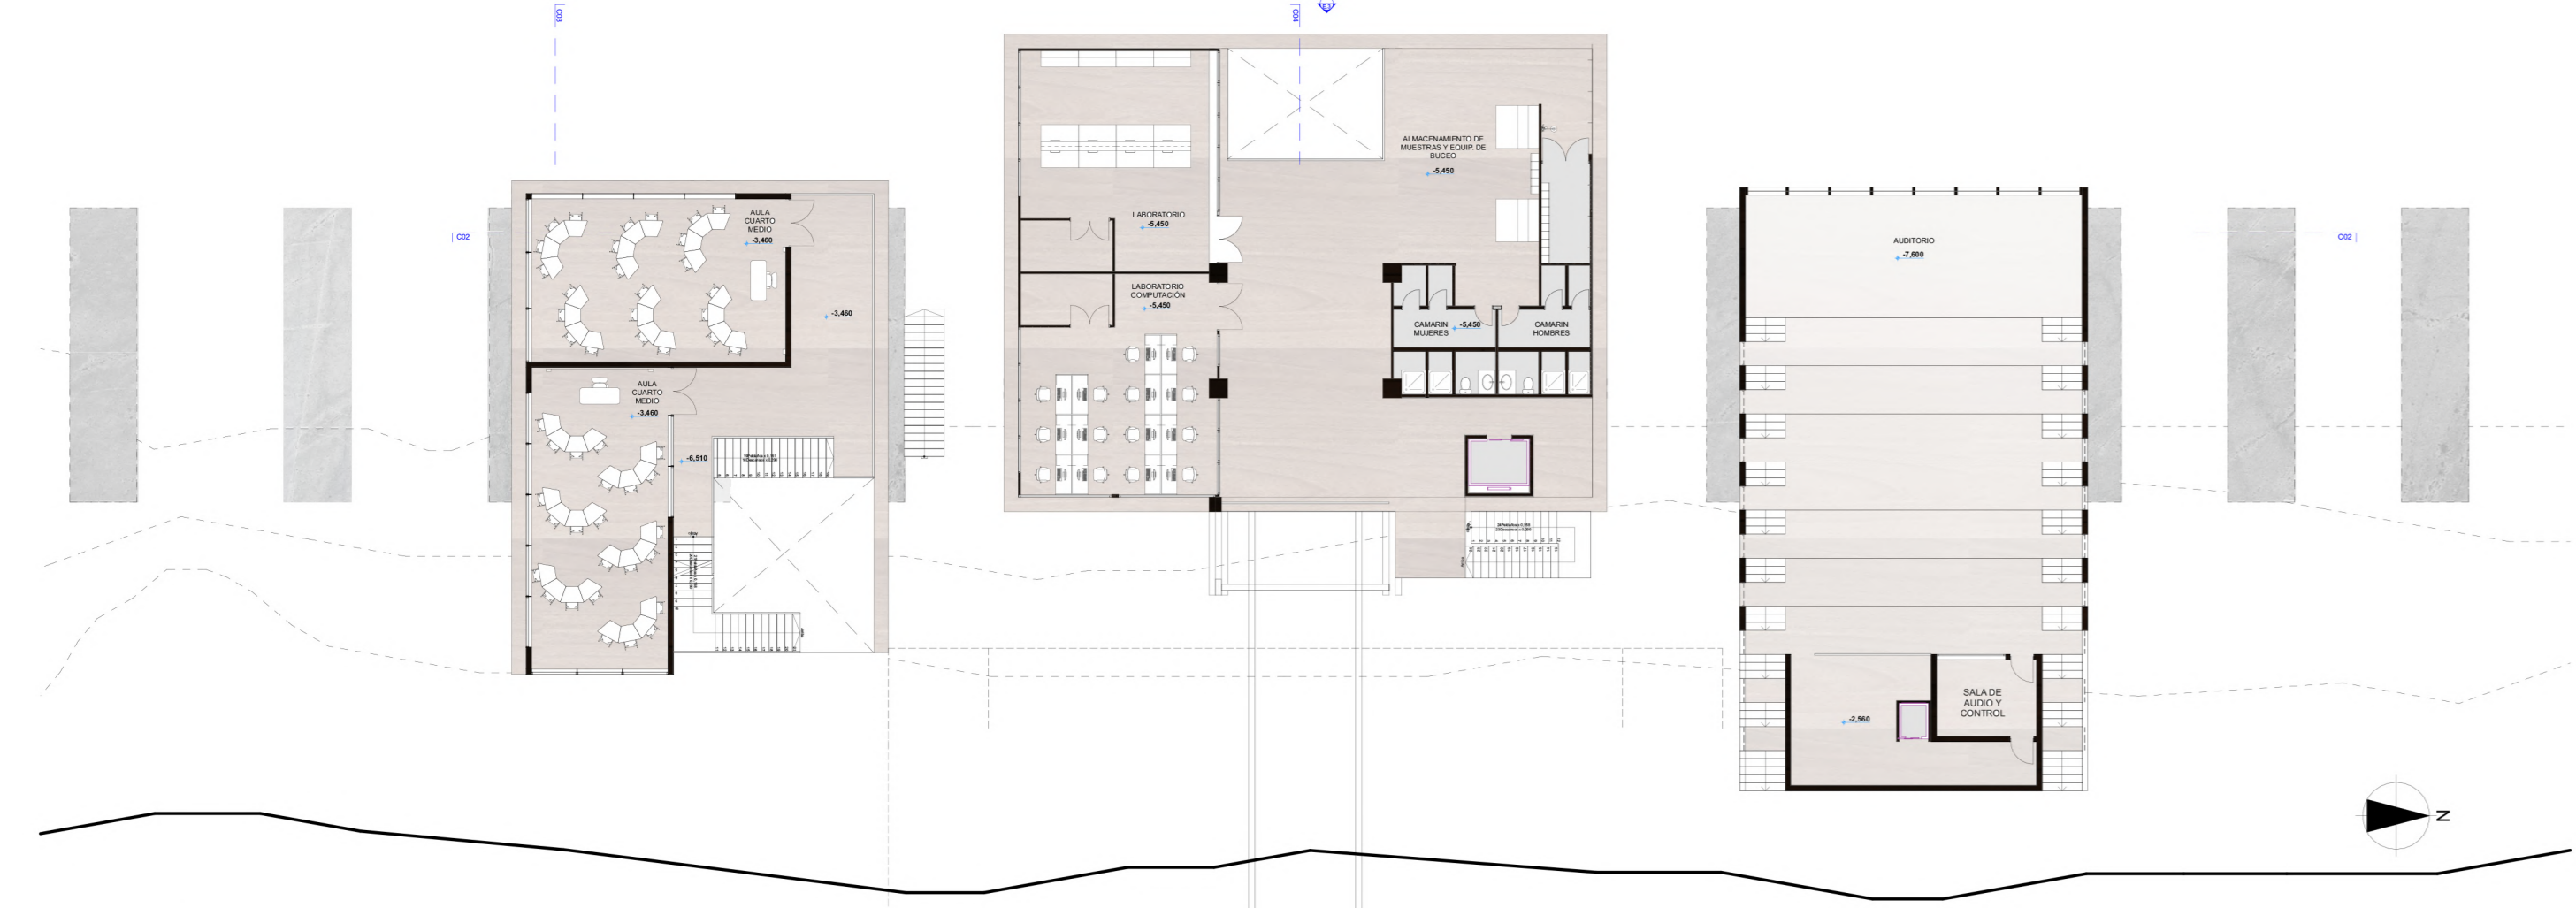

Planta de Arquitectura Nivel Muelle -18.83m 1:250

Planta de Arquitectura Nivel Machones -9.64m 1:250

Planta de Arquitectura Subnivel -5.45m 1:250

Planta de Arquitectura Nivel Acceso +0.0m 1:250

Planta de Arquitectura Nivel 1 1:250