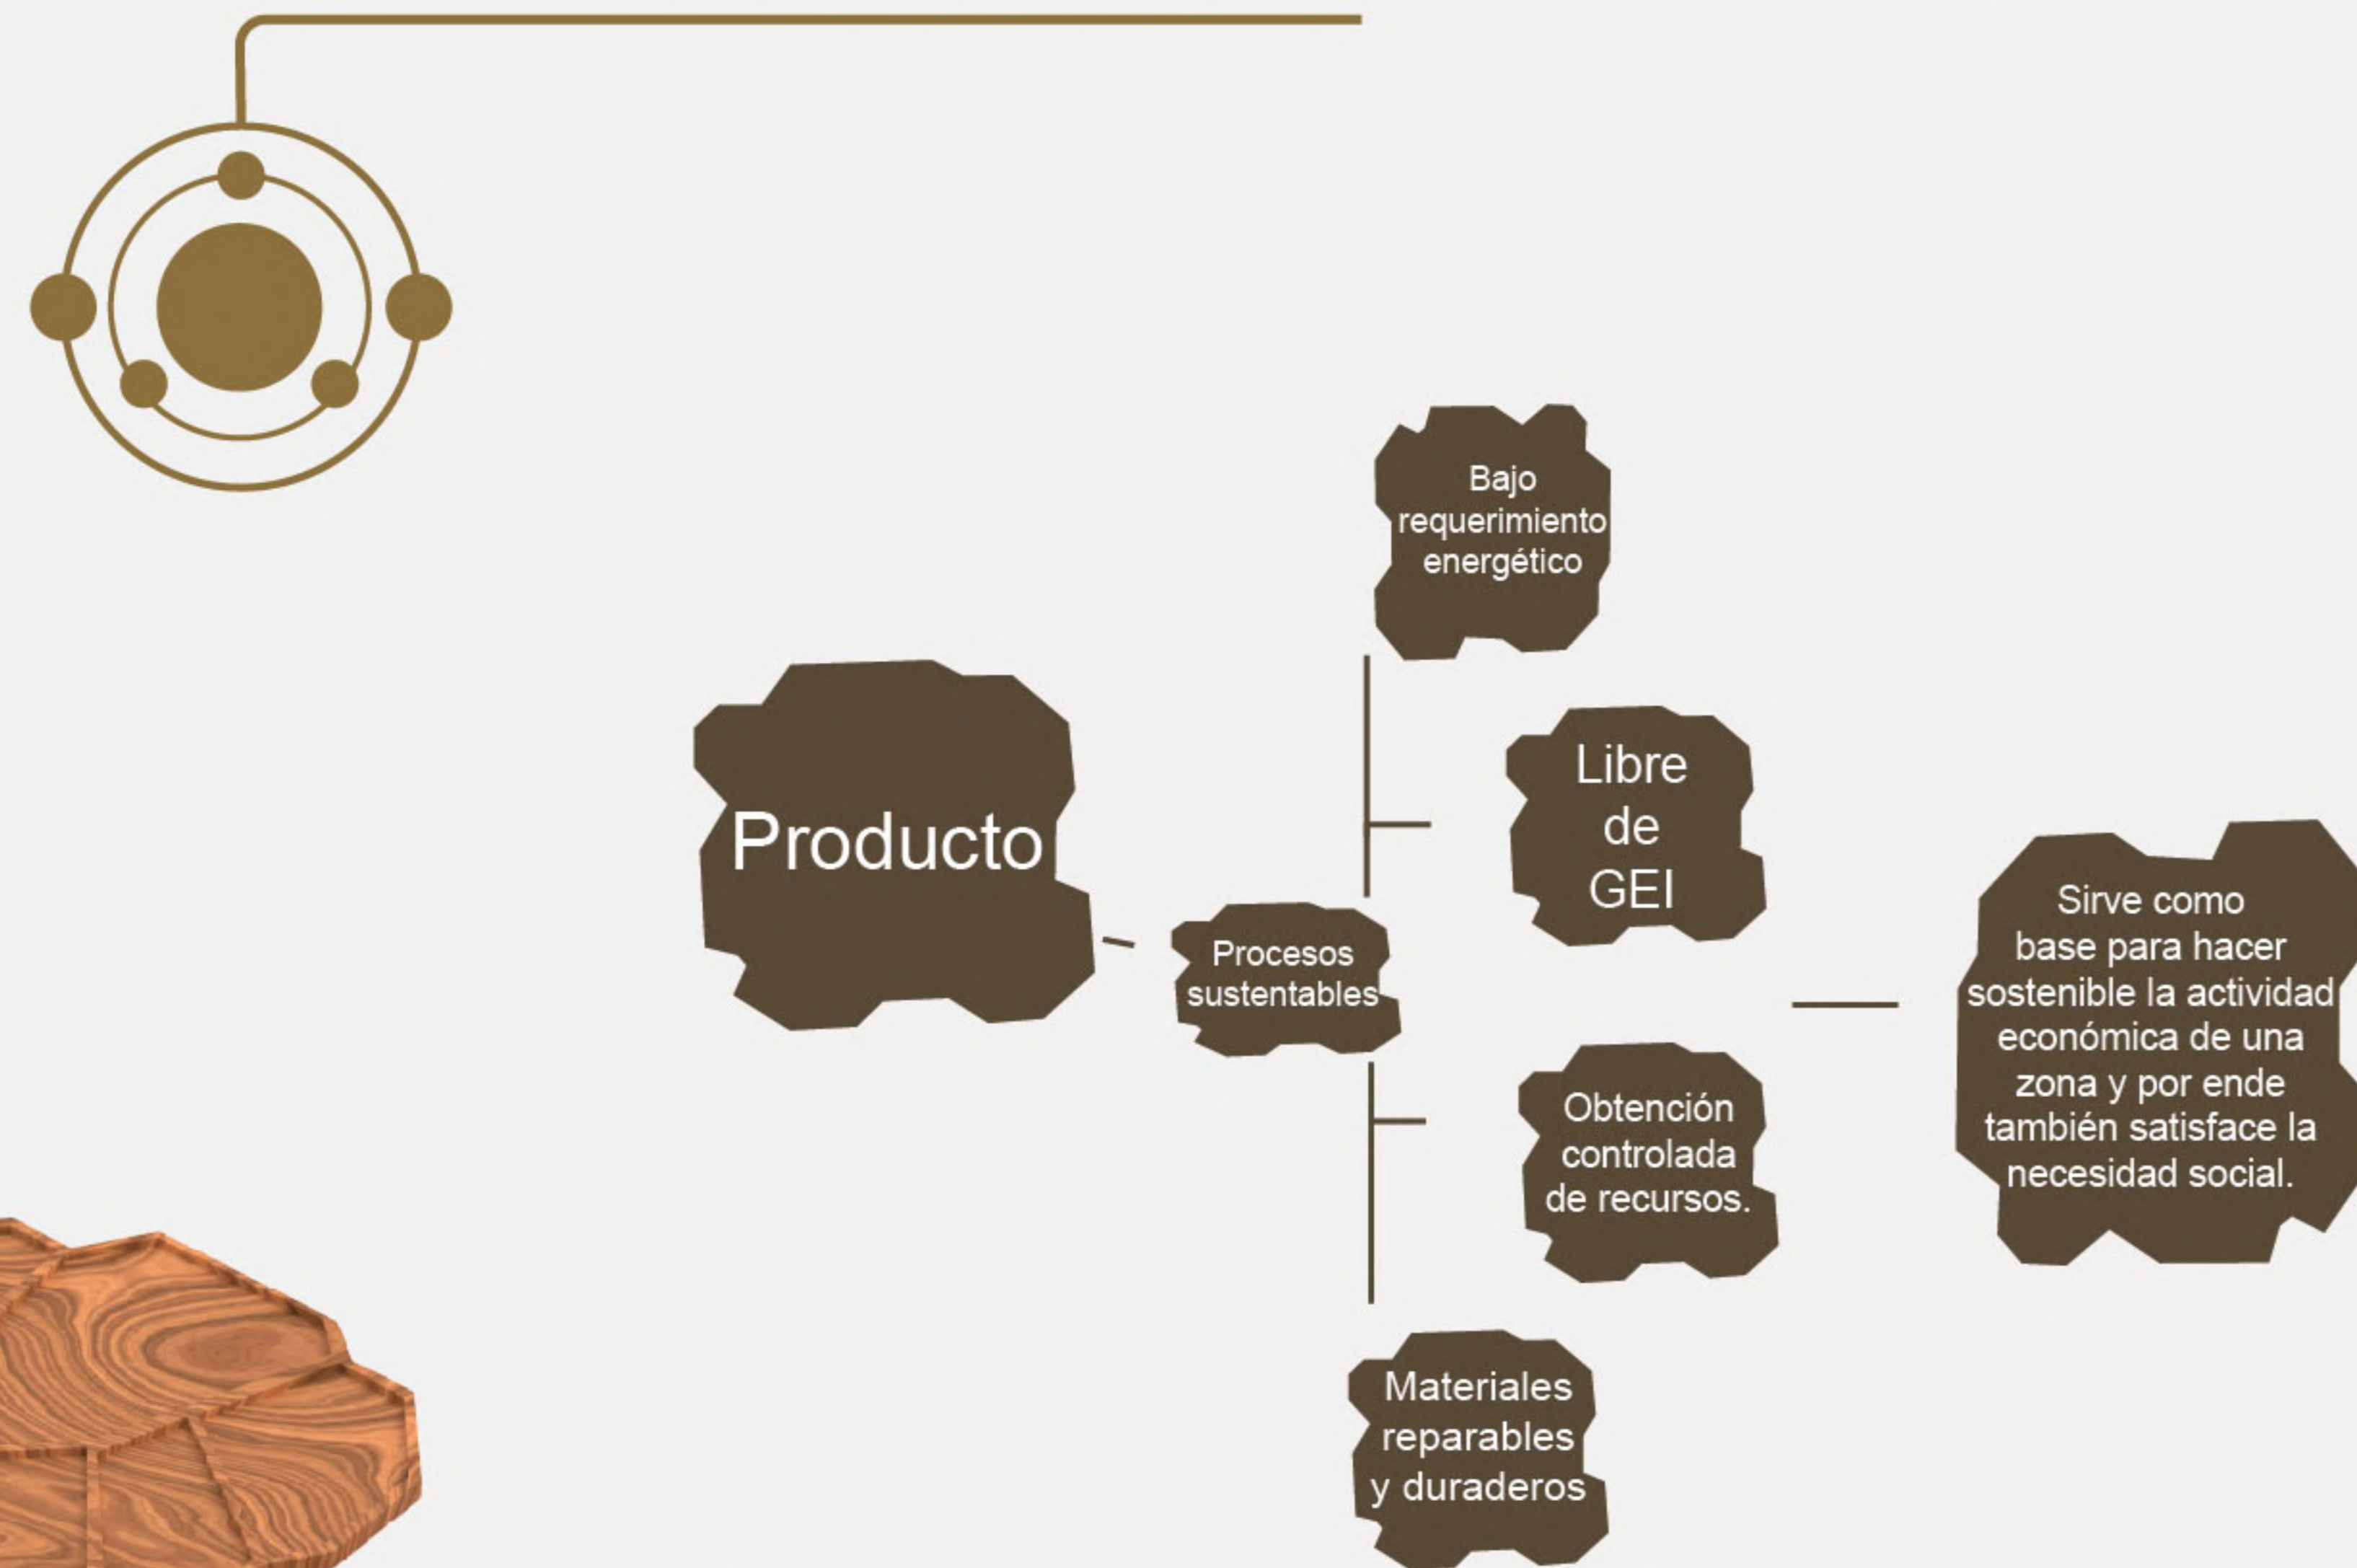

SUSTENTABILIDAD | MEDIOAMBIENTAL | DEL PROCESO Y EL MATERIAL

DIS4176

Empresa MOCÁN, especializados en maderas nobles en la zona centro del país, nos proveerá madera Coihue. Se utilizará método flexión a vapor, lo que permite dar formas curvas manteniendo la calidad inicial de la madera, tal como su alta durabilidad y naturalidad. Cero emisión de GEI en su producción, ni presencia de disruptores endocrinos como en los barnices o plásticos, sino que la madera será protegida por cera de abeja.

Empresa Piedras Artesanales Ltda. nos proveerá de esta materia prima bajo una amplia gama de piedras para los diseños. Los detalles de piedra en nuestro producto requerirán de una capacitación para trabajar con la forma del producto. Se entregarán herramientas como mini-amoladoras y discos de diamantes para laminar las piedras, y se terminará el proceso lijando en agua para acabado final.