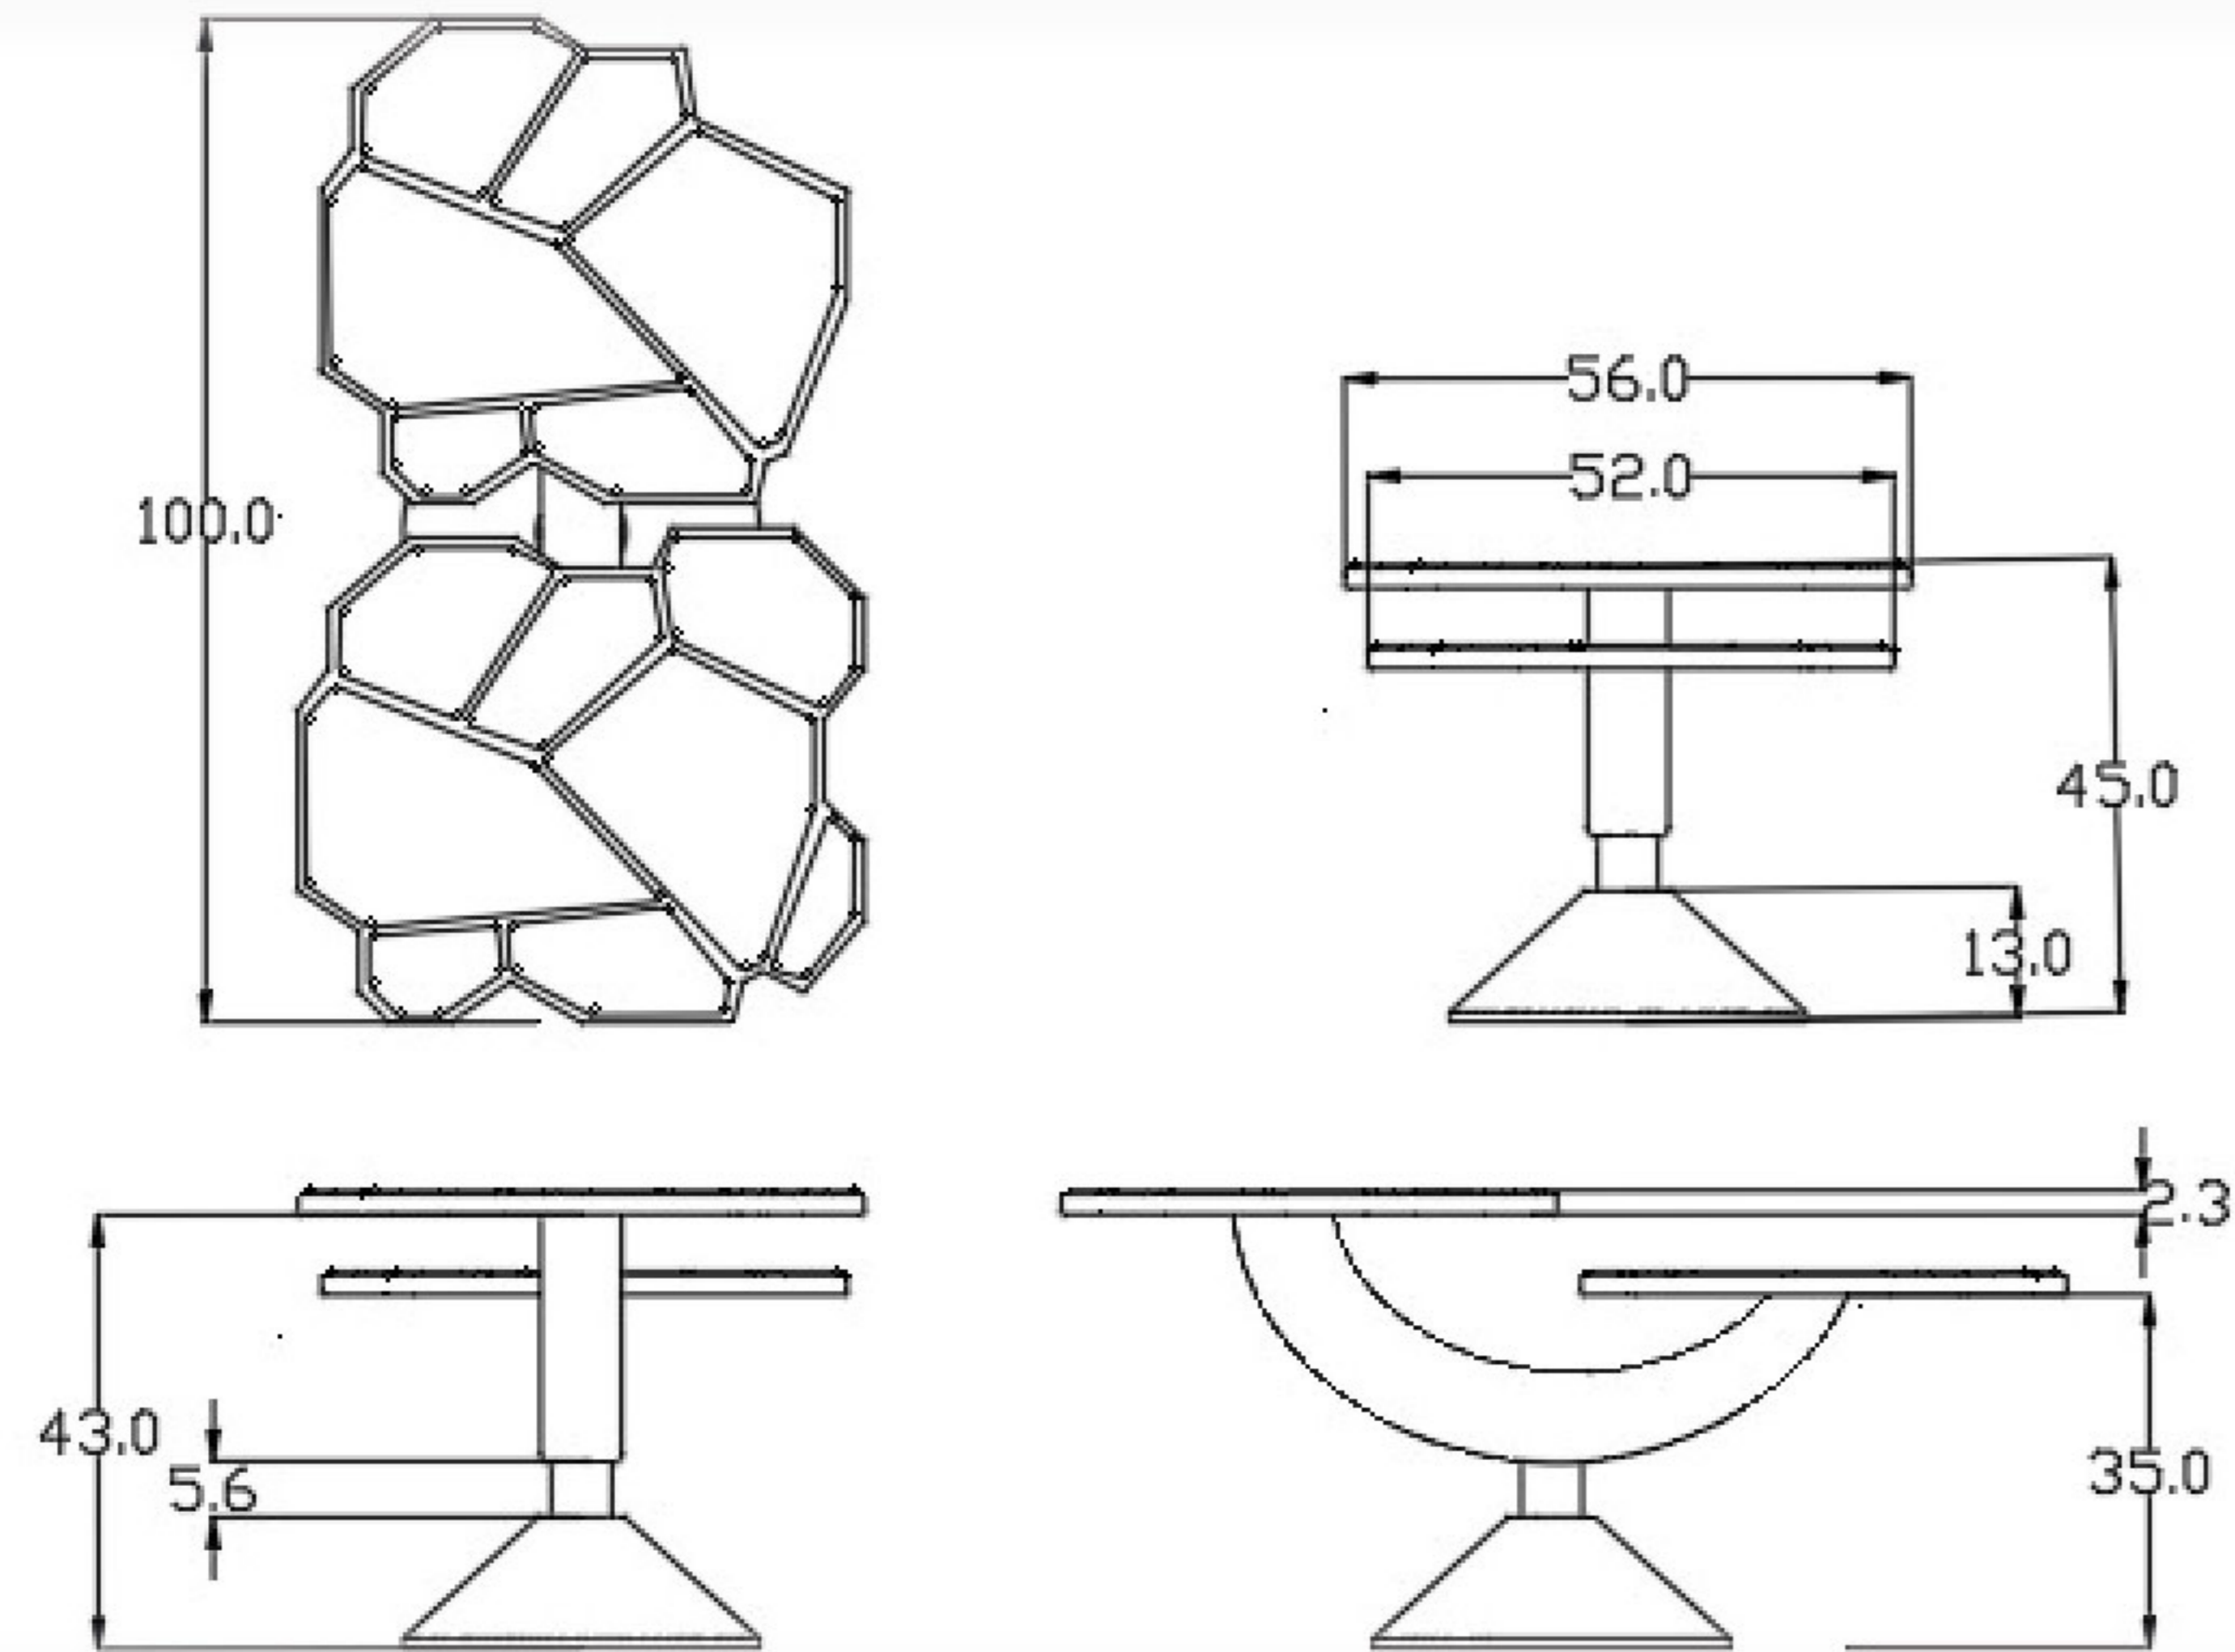

# SPINNING WOOD

Consiste en una mesa de centro giratoria, hecha de madera Coigüe y láminas de piedra.

Elaboradas artesanalmente por canteros y carpinteros de Colina, oficios que poco a poco han ido perdiendo demanda y contacto intergeneracional con los jóvenes, y que con este producto logremos Prevaler estas tradiciones culturales.

MADERA  
COIGÜE

ENCHAPE DE  
MÁRMOL

Esta mesa de centro promete alta satisfacción en cuanto a las necesidades del usuario.

Como ser muy natural y poco nociva químicamente para el entorno.

Además de poseer alta resistencia mecánica y química. Finalmente su proceso productivo, además de generar pocos residuos, no emite GEI al ambiente.