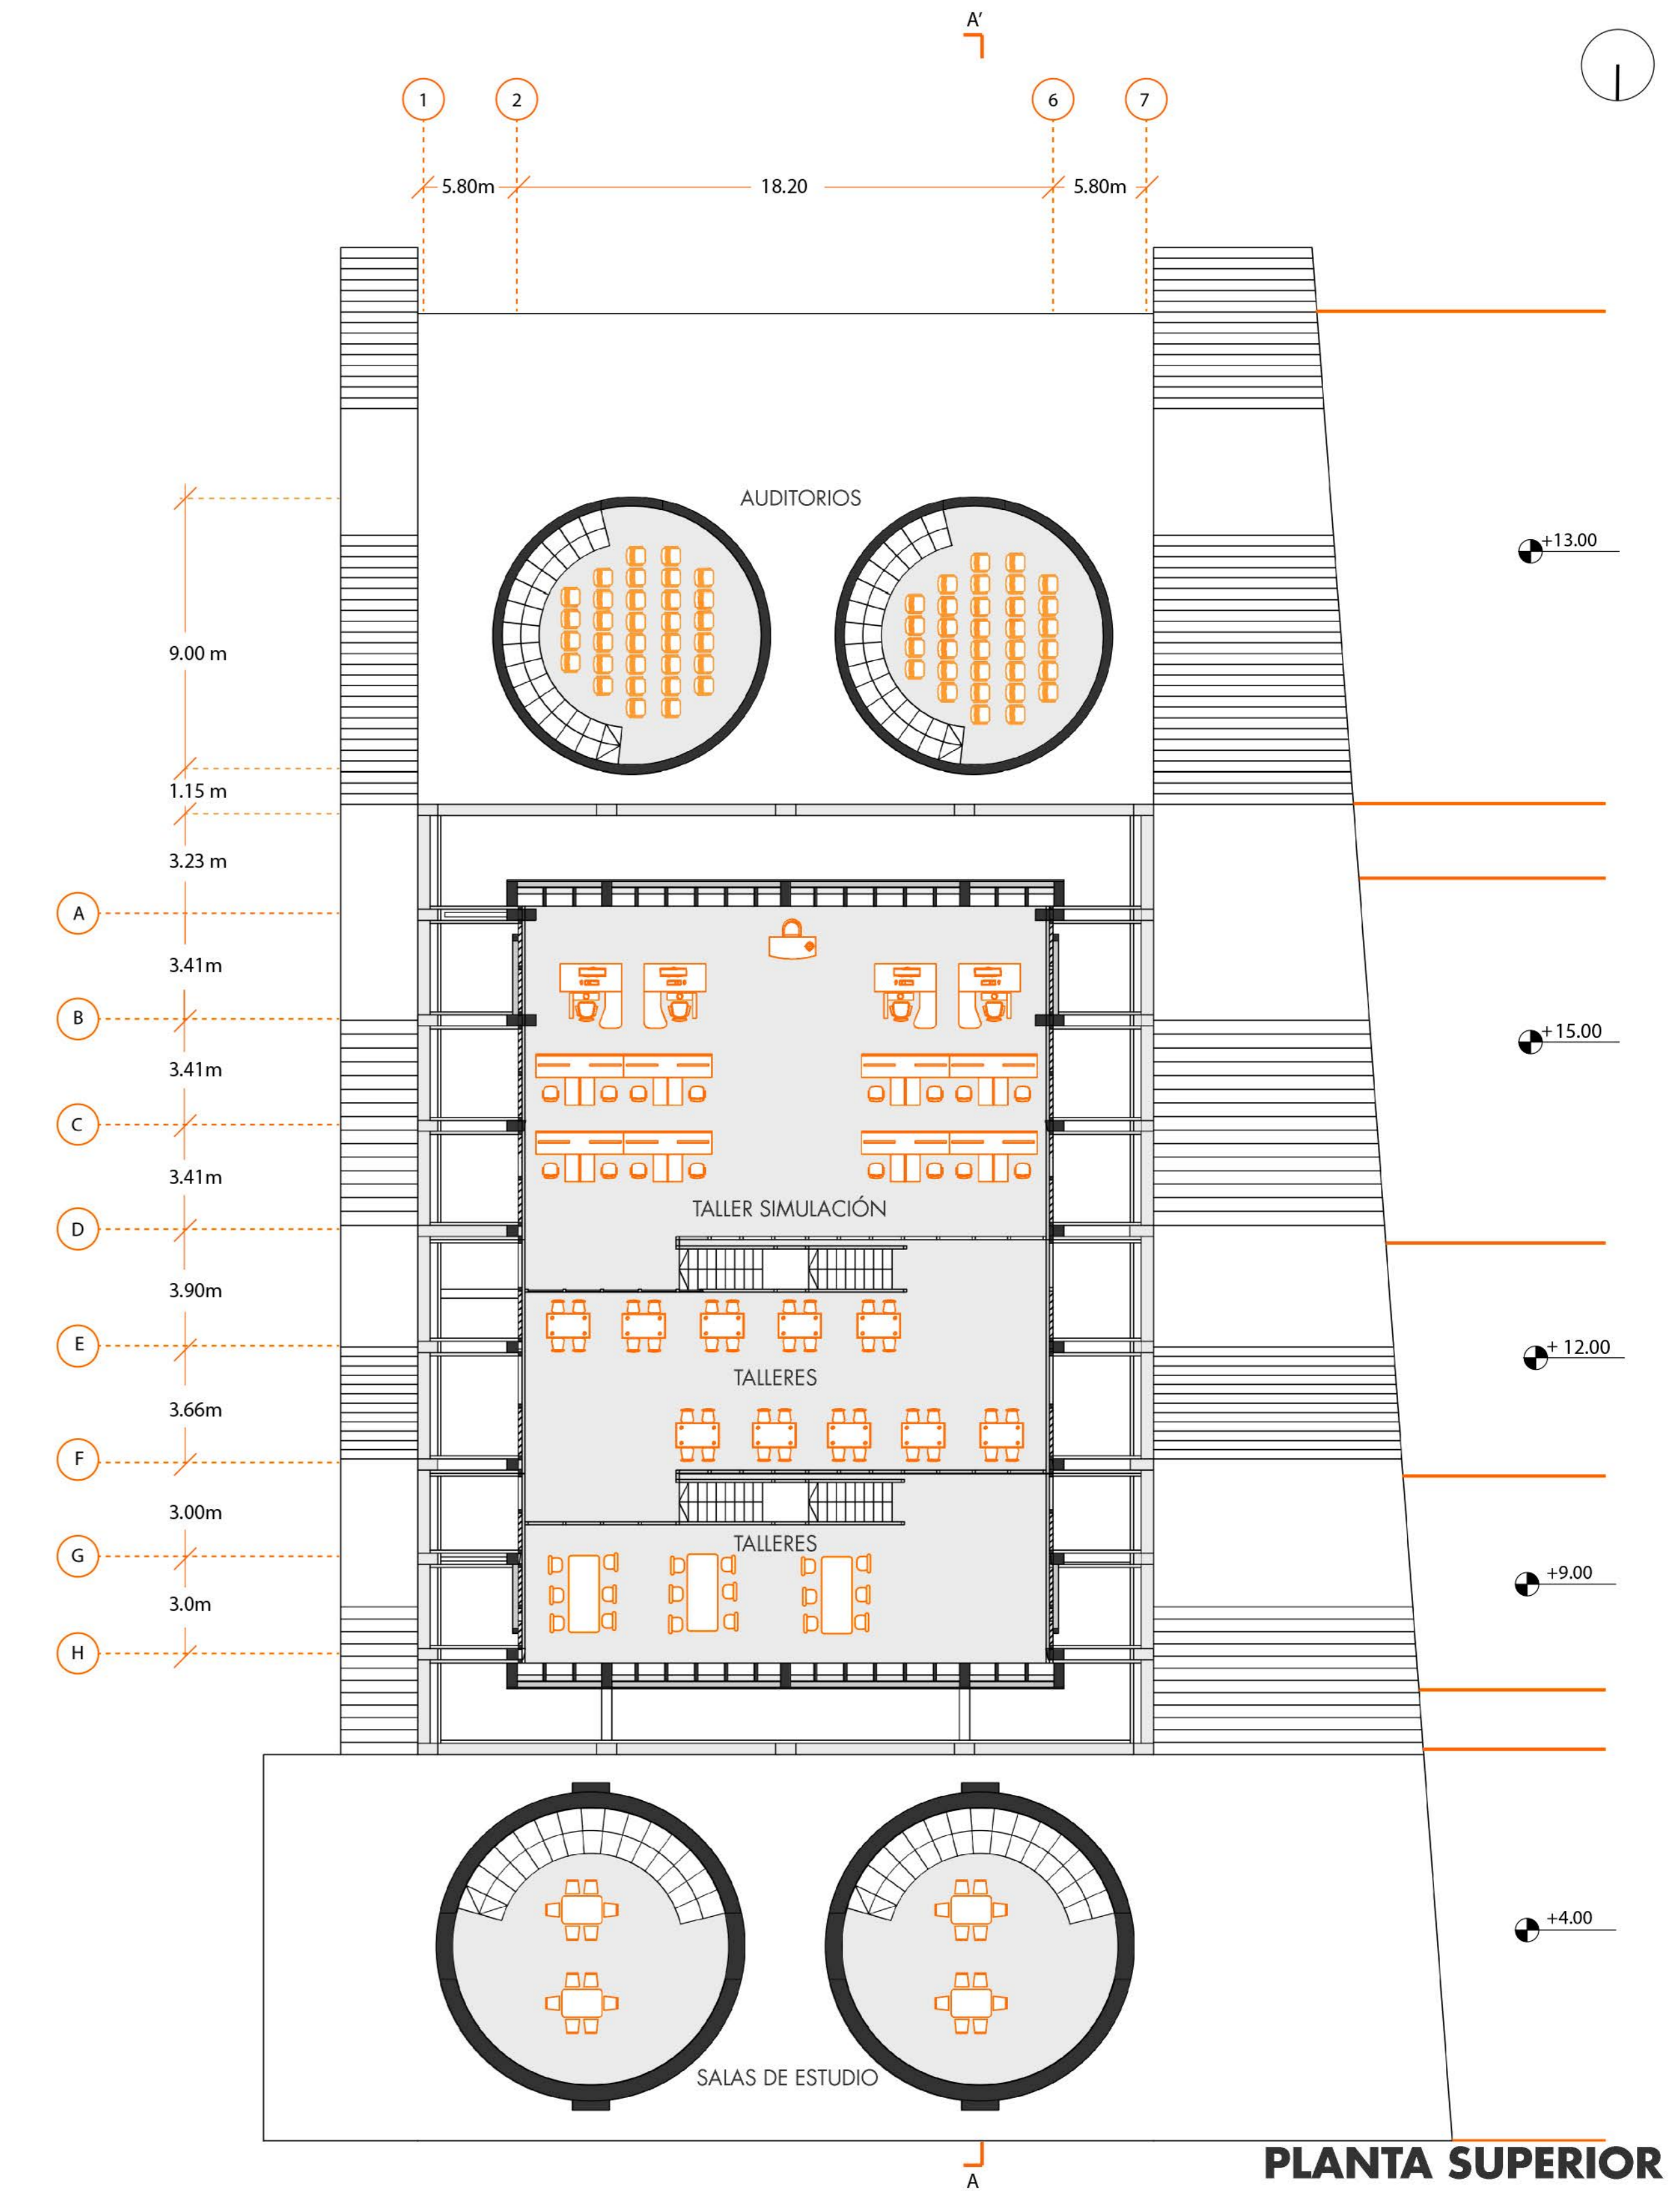

VISTA INTERIOR SUR- HALL

PLANTAS DE PROYECTO
Esc 1:150

PLANTA INFERIOR

PLANTA SUPERIOR