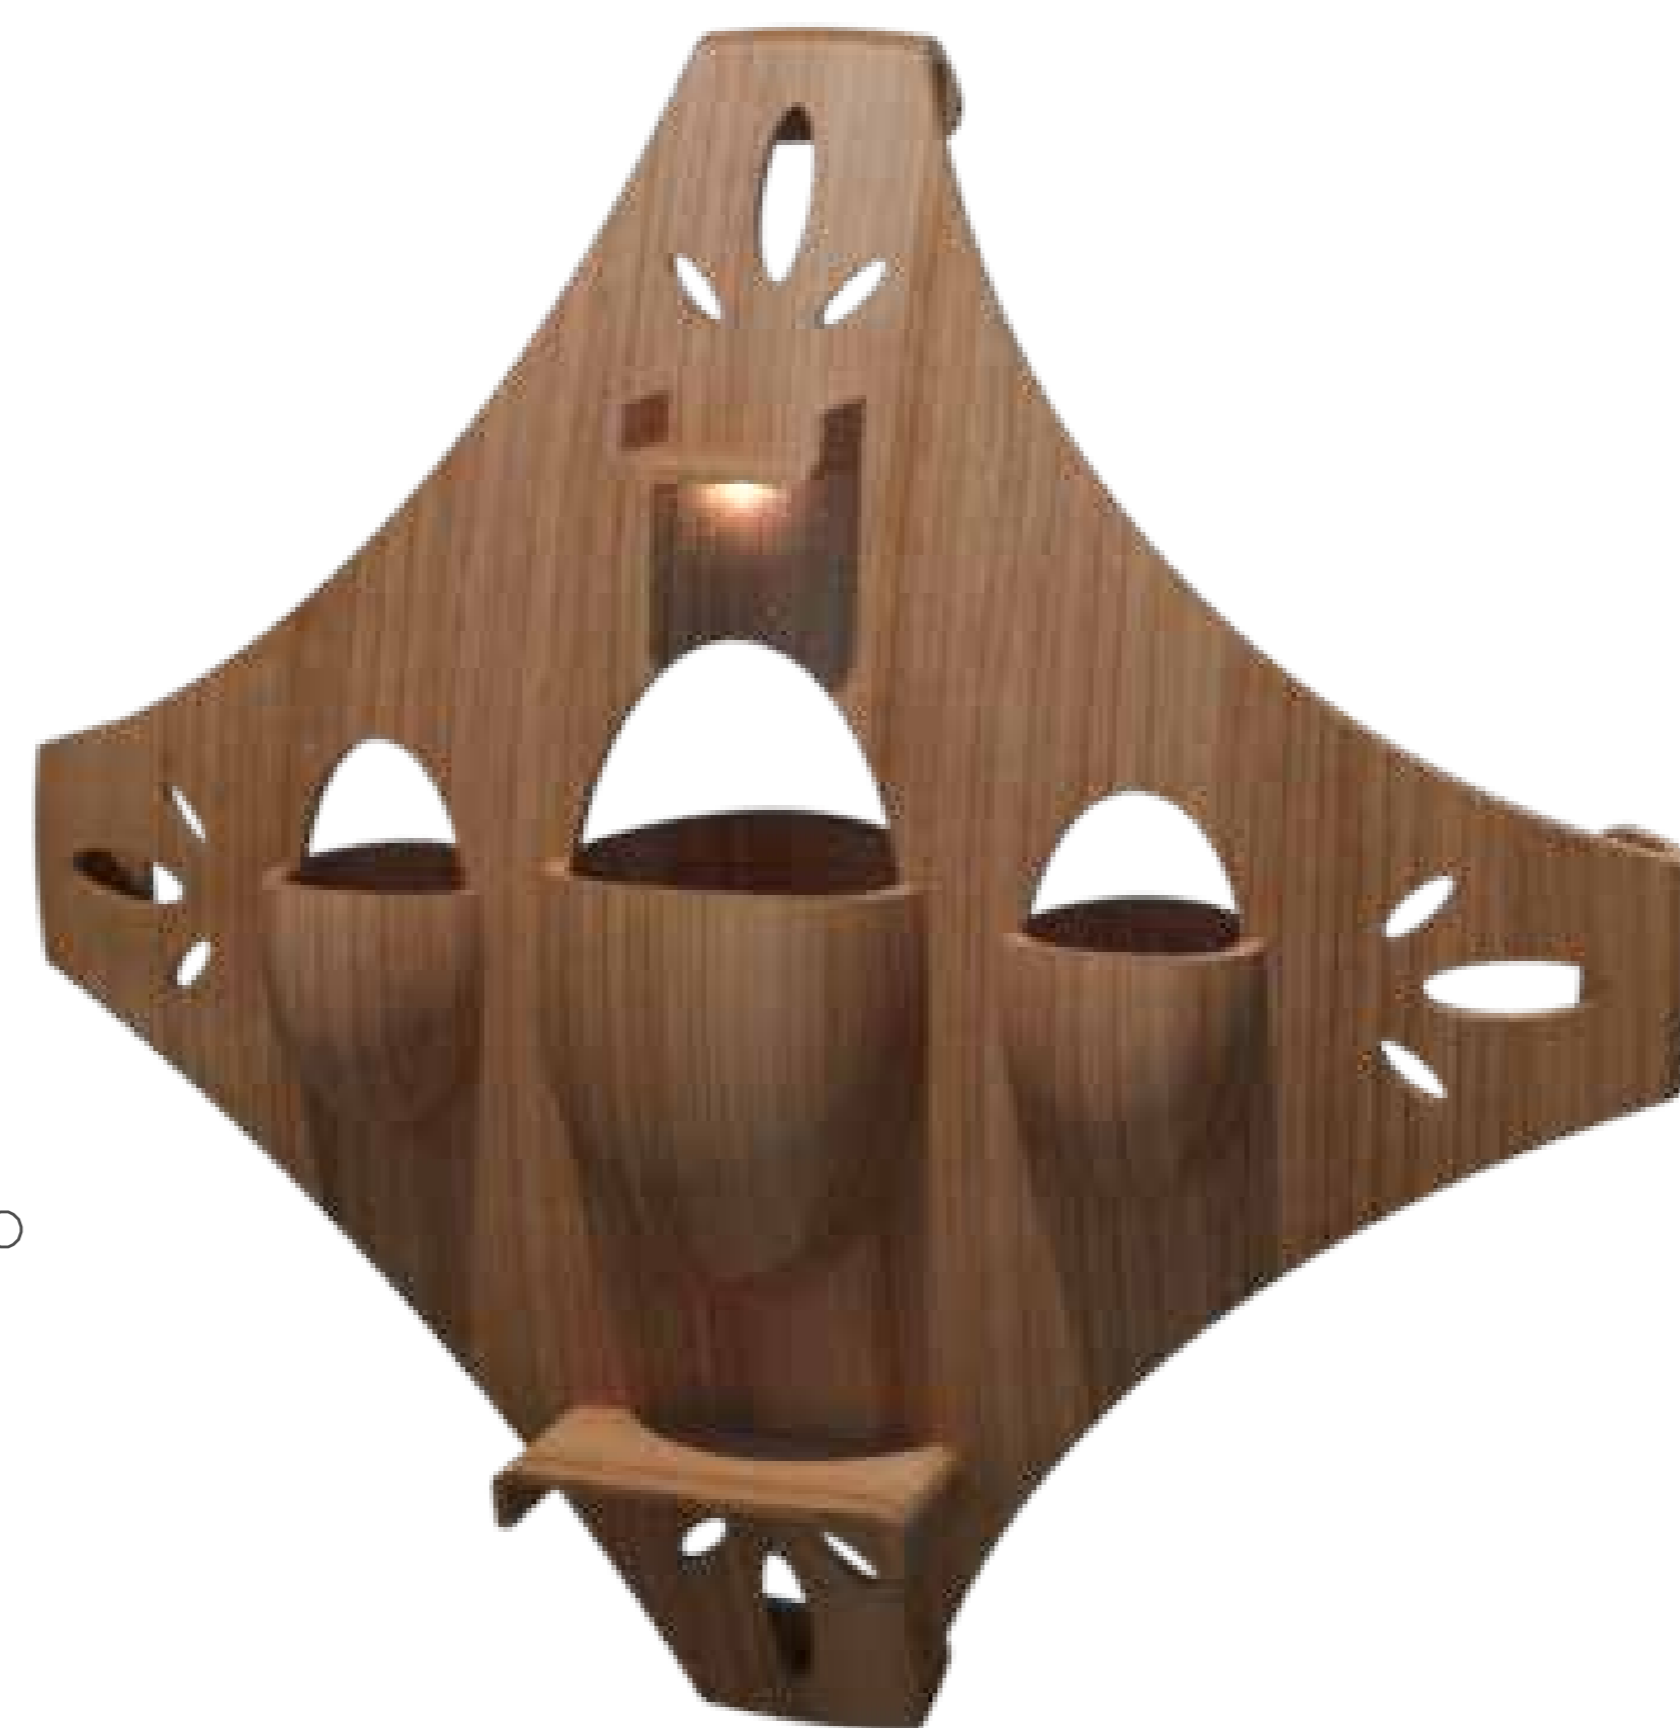

GEA

CULTIVOS PARA
EL CORAZÓN

DESCRIPCIÓN DEL PROYECTO

El proyecto Gea lleva al hogar jardineras creadas y dedicadas especialmente para el adulto mayor, con esto pretendemos ser un nuevo método terapéutico y de sanación, enfocándonos en los factores de estrés y ansiedad, consecuencia del aislamiento y la soledad generada por este. De igual forma, estas huertas están dirigidas como un método alternativo de plantación en espacios reducidos y con escasa iluminación para el crecimiento de las plantas.

ITEM NO.	PART NUMBER	QTY
1	LAMPARA OJO DE BUEY - HORTICULTURA	1
2	PLACA CHASIS	1
3	CONTENEDOR CENTRAL FRONTAL	1
4	CONTENEDOR CENTRAL POSTERIOR	1
5	CONTENEDOR LATERAL DERECHO FRONTAL	1
6	CONTENEDOR LATERAL DERECHO POSTERIOR	1
7	CONTENEDOR LATERAL IZQUIERDO FRONTAL	1
8	CONTENEDOR LATERAL IZQUIERDO POSTERIOR	1
9	SOPORTE INFERIOR	1
10	SOPORTE SUPERIOR	1
11	TORNILLO ROSCA CHAPA CBEZA HEX. DIAM. 8 LONG 60 MM	8