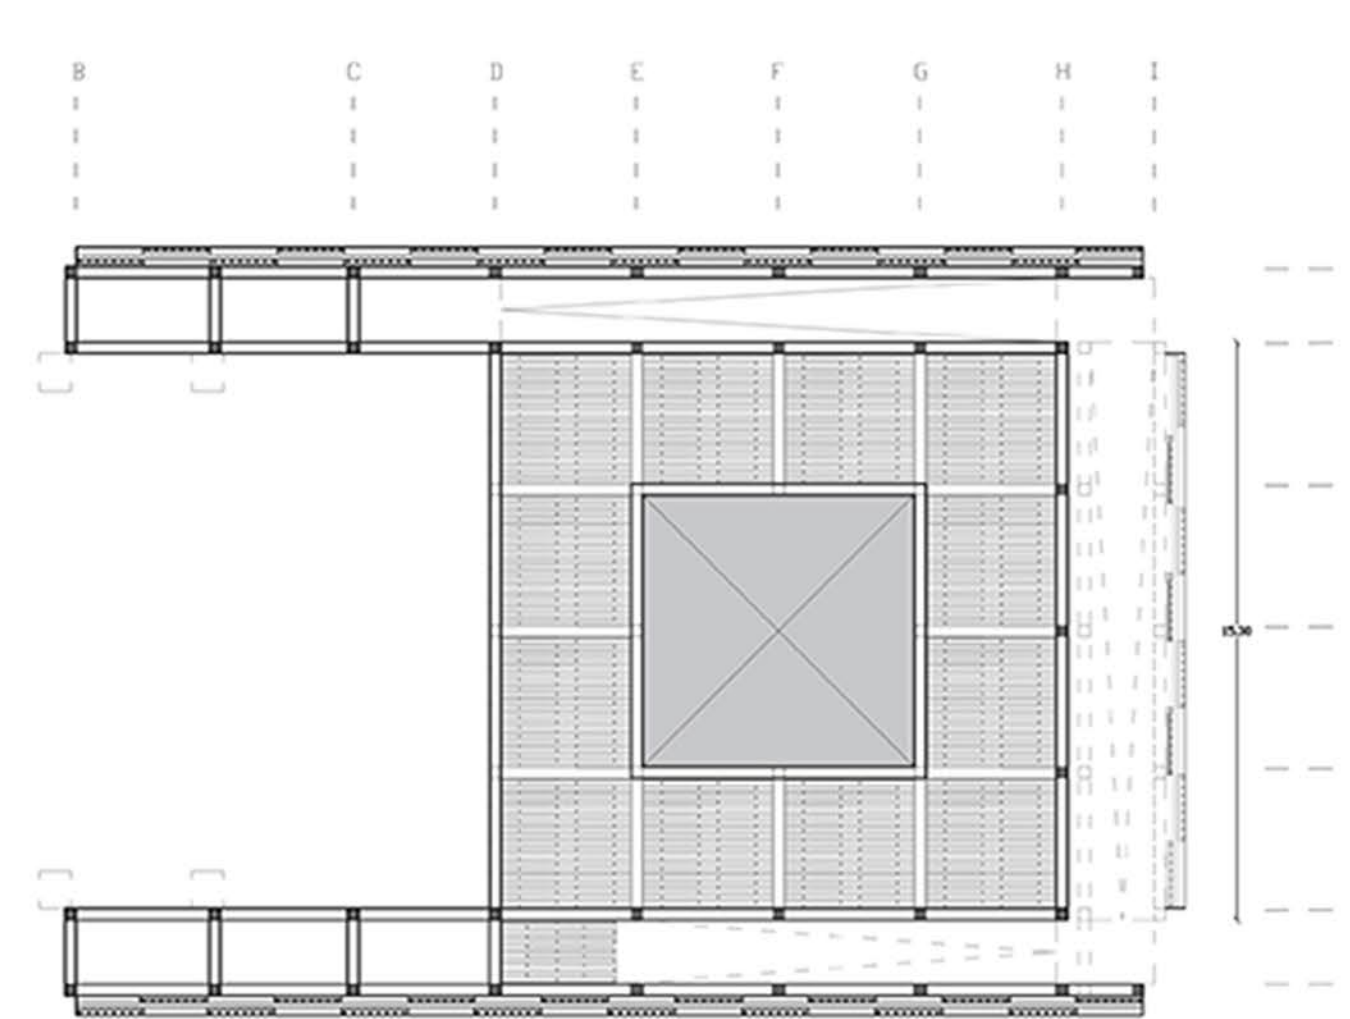

NIVEL ESCENARIO 1:200

NIVEL INFERIOR 1:200

CORTE LONGITUDINAL A-A' 1:100

- 1 PLATAFORMA ESCENARIO
- 2 GALERIA PASARELA
- 3 GRADAS
- 4 SERVICIO TEATRO
- 5 RAMPA OBSERVATORIO
- 6 GALERIA PUENTE
- 7 ACCESO