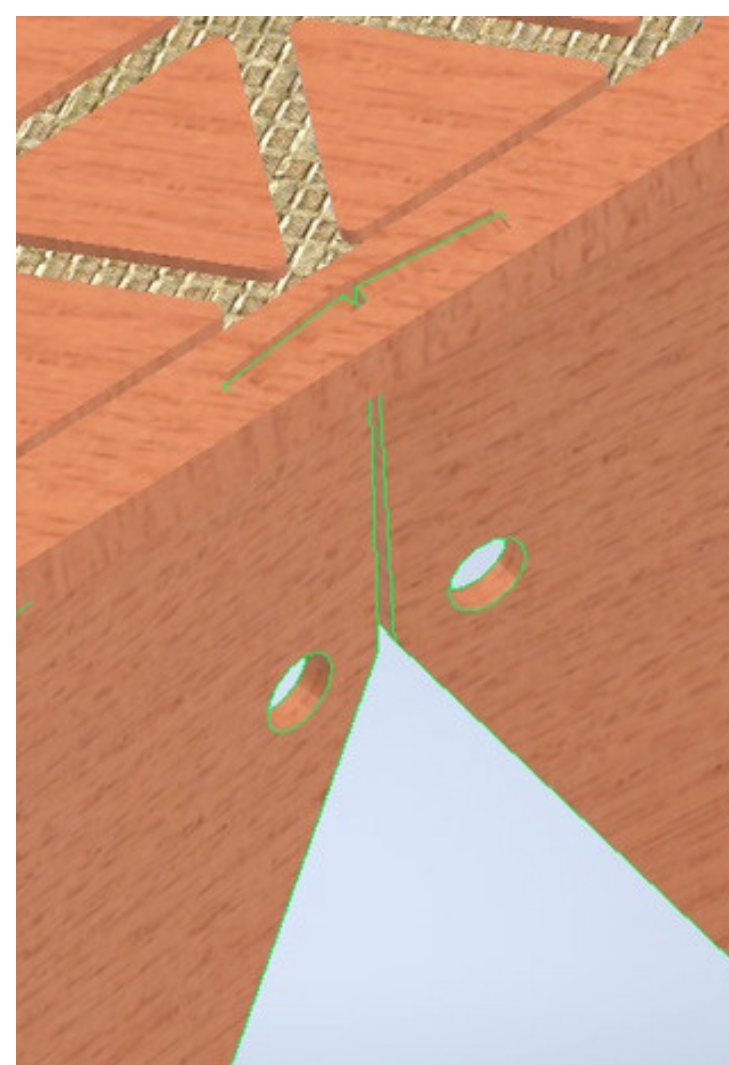

TRIFOLD

Asiento plegable de diseño

- El asiento plegable Trifold aborda la problemática de la **optimización del espacio** en entornos contemporáneos donde el espacio disponible es limitado. Con su diseño plegable, el asiento Trifold ofrece una solución funcional y versátil que permite **maximizar el espacio** cuando no está en uso y **decorar el entorno** como un **cuadro decorativo**.

• Modo de uso en contexto

- **Trifold** nació de la inspiración en las técnicas de **plegado** del **origami**. La intención fue trasladar los principios de este arte a un diseño de asiento funcional que **fusionara** la **estética** con la **practicidad**, ofreciendo a los usuarios una experiencia de asiento única y **visualmente atractiva**.
- La utilización de **lona de algodón** y **láminas de terciado** permitió crear un asiento **ligero y duradero**. Al emplear **materiales sostenibles** se buscó minimizar el impacto ambiental del producto sin comprometer la calidad y resistencia.