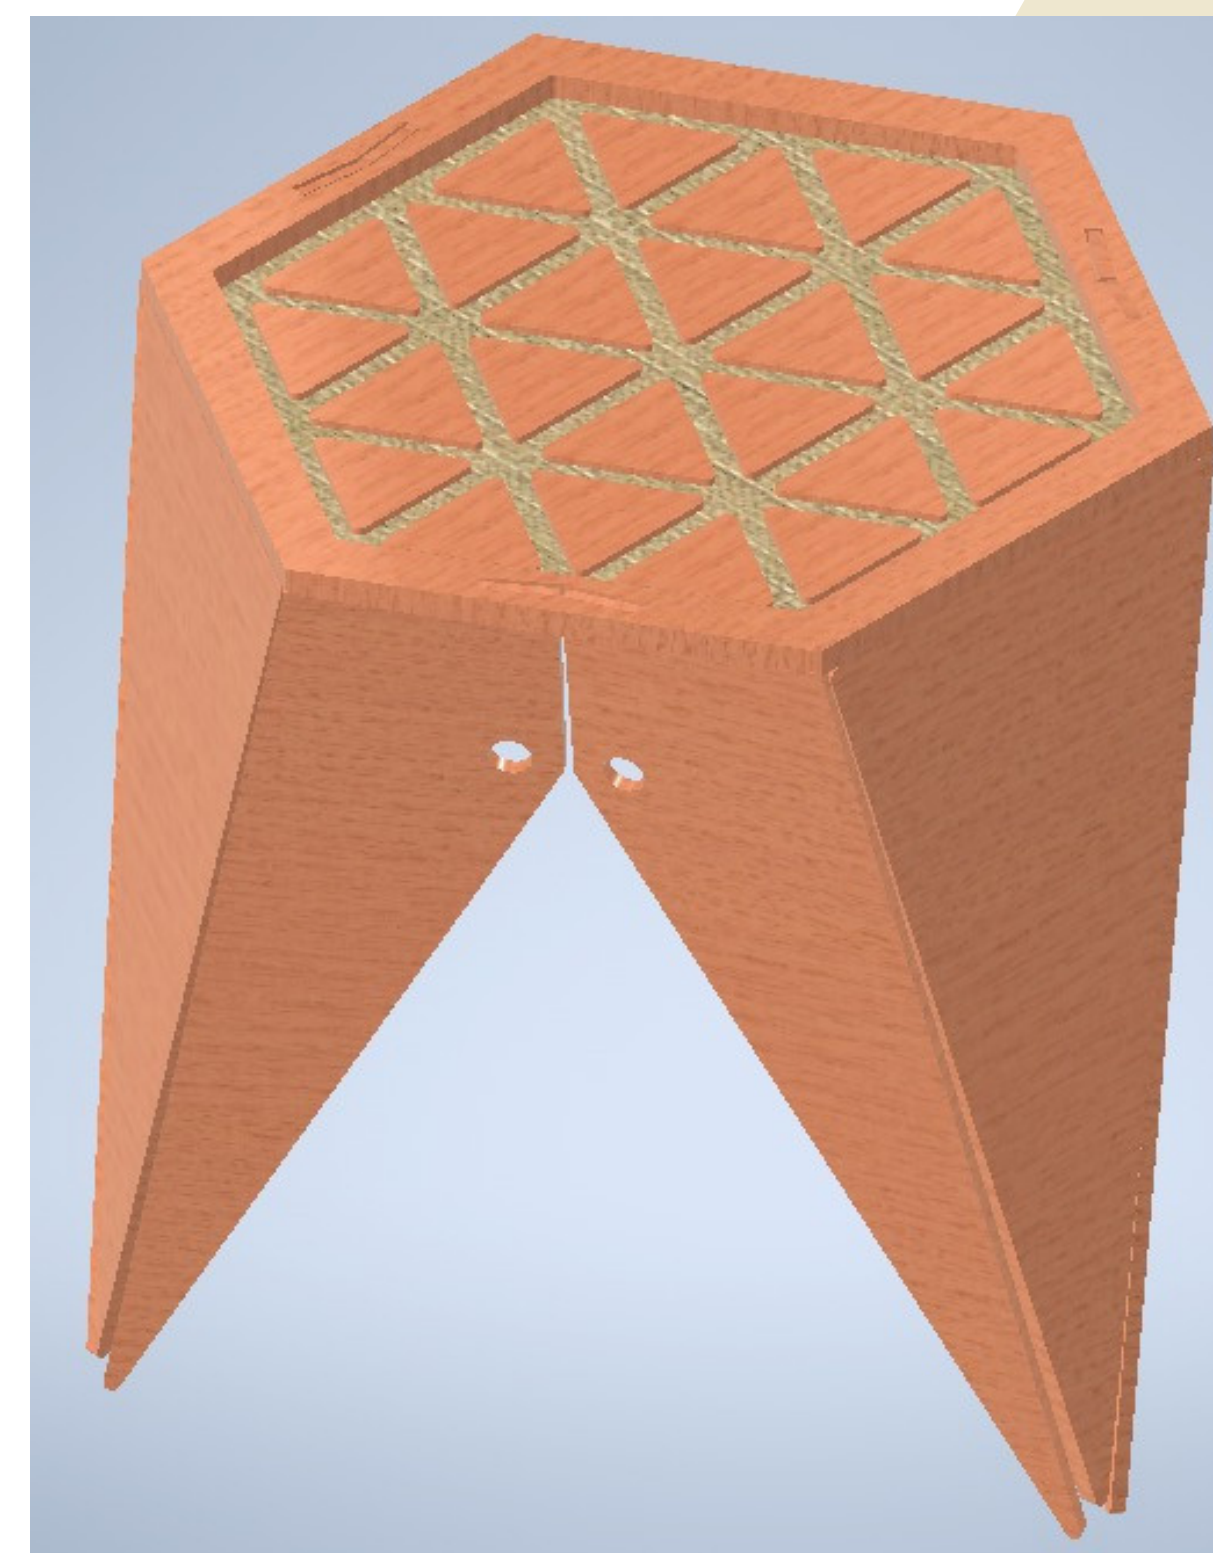

TRIFOLD

Asiento plegable de diseño

- El asiento plegable Trifold aborda la problemática de la **optimización del espacio** en entornos contemporáneos donde el espacio disponible es limitado. Con su diseño plegable, el asiento Trifold ofrece una solución funcional y versátil que permite **maximizar el espacio** cuando no está en uso y **decorar el entorno** como un **cuadro decorativo**.

• Modo de uso en contexto

- **Trifold** nació de la inspiración en las técnicas de **plegado** del **origami**. La intención fue trasladar los principios de este arte a un diseño de asiento funcional que **fusionara** la **estética** con la **practicidad**, ofreciendo a los usuarios una experiencia de asiento única y **visualmente atractiva**.
- La utilización de **lona de algodón** y **láminas de terciado** permitió crear un asiento **ligero y duradero**. Al emplear **materiales sostenibles** se buscó minimizar el impacto ambiental del producto sin comprometer la calidad y resistencia.