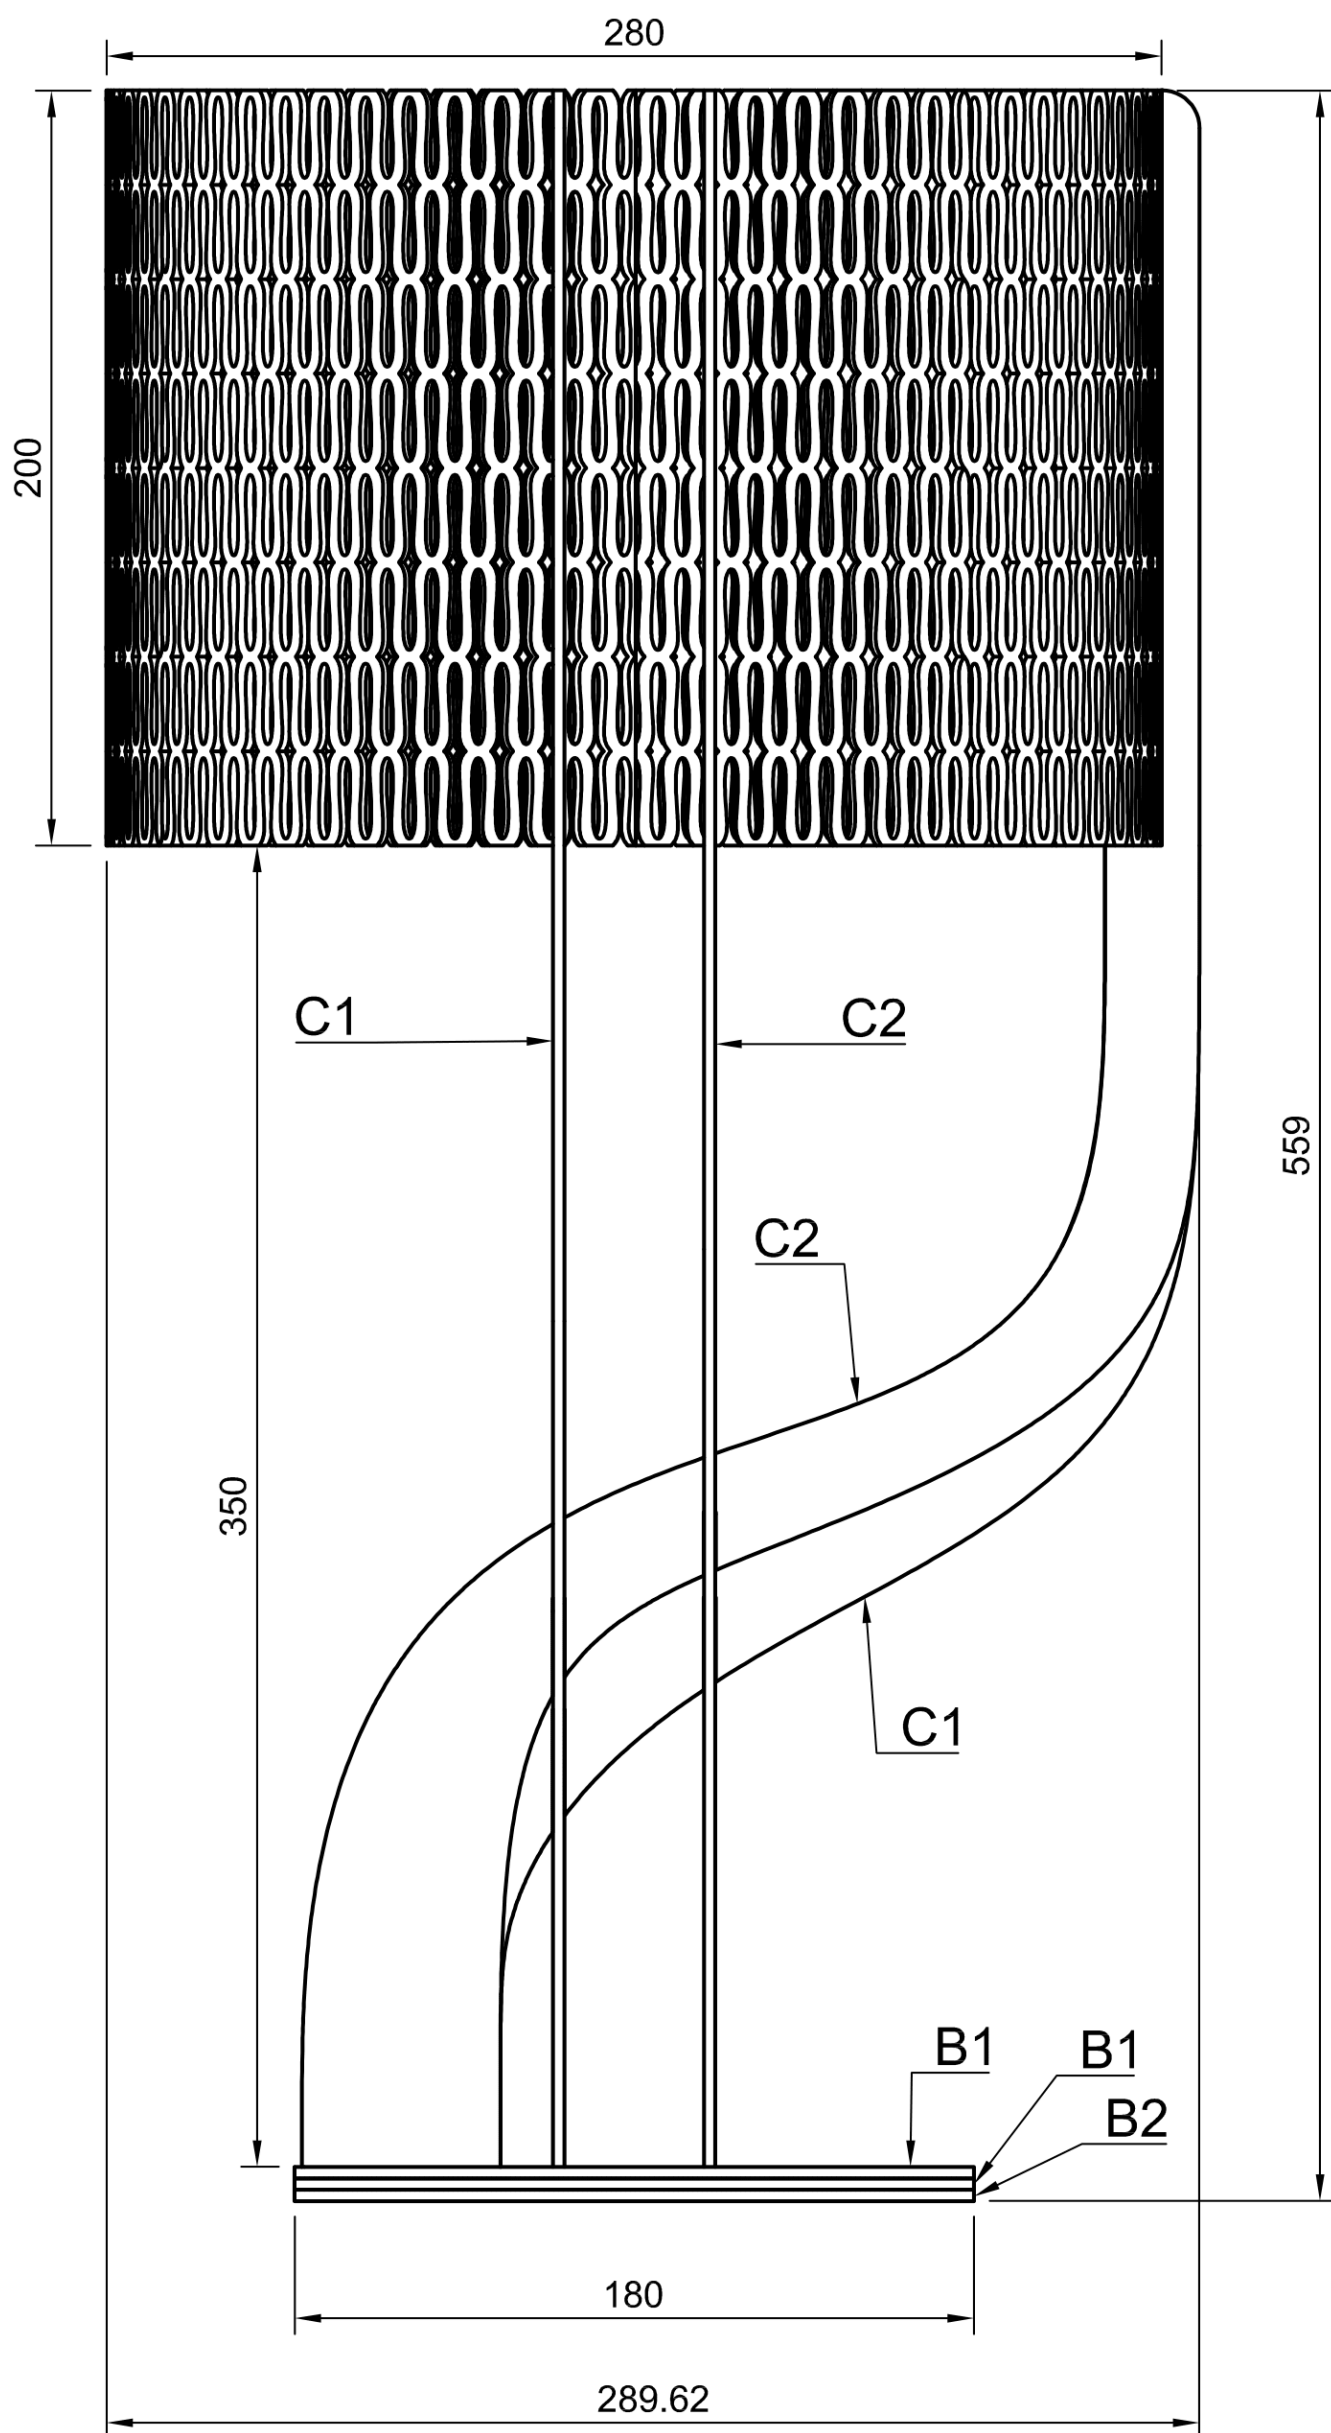

## Planimetría

 MAKO'I	Titulo Lampara Mako'i	
	Fecha 04/07/24	Escala 1:2

Diagrama:  
Escala referente a Usuario