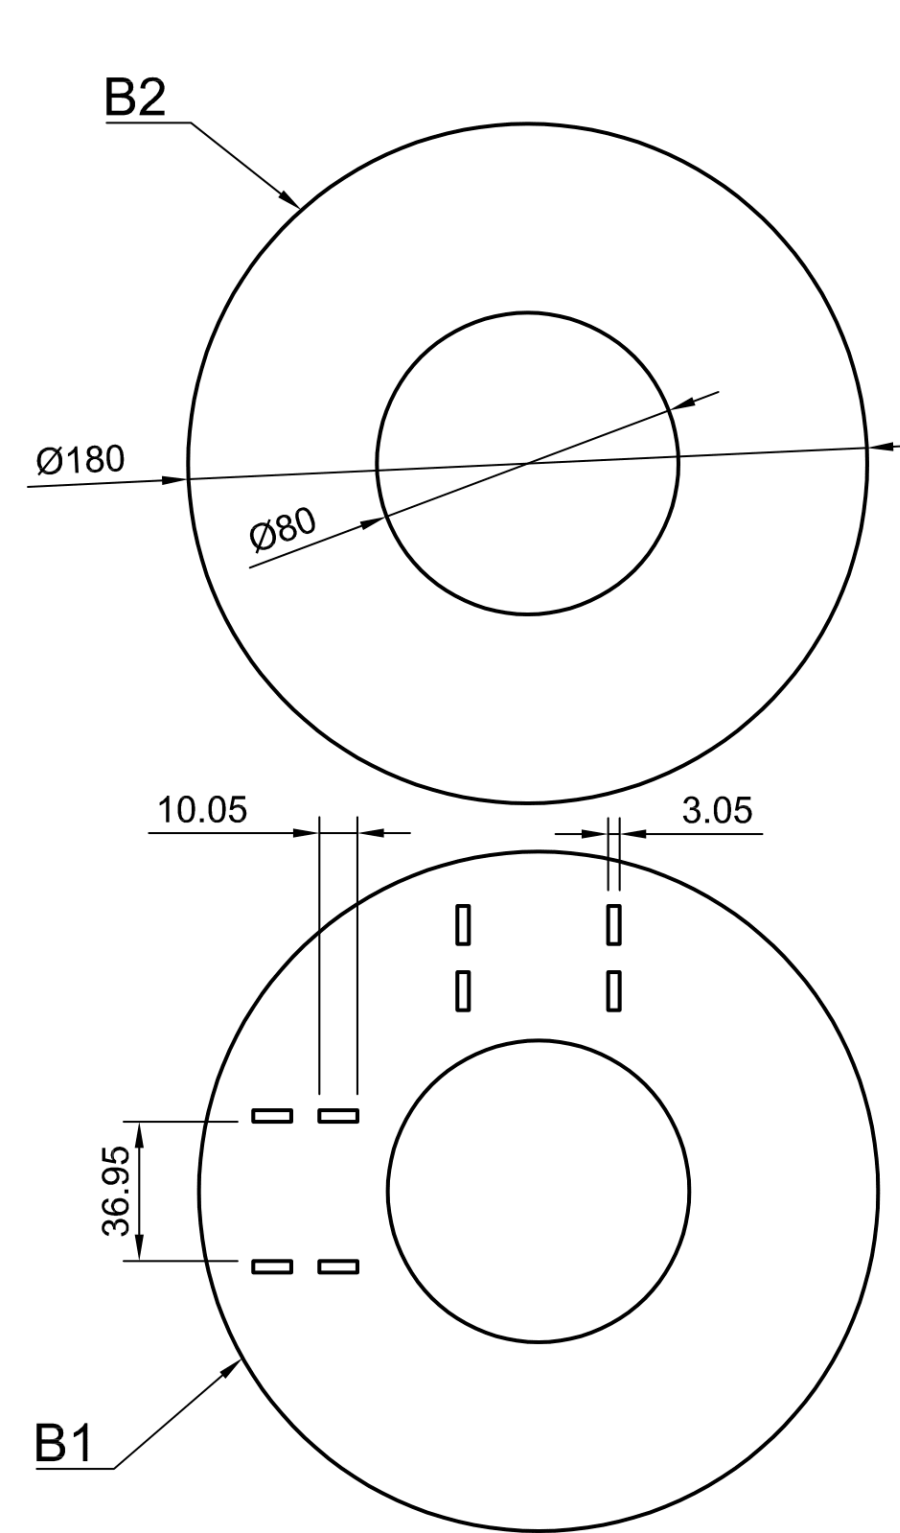

## Planimetría

 MAKO'I	Titulo Lampara Mako'i	
	Fecha 04/07/24	Escala 1:2

Diagrama:  
Escala referente a Usuario